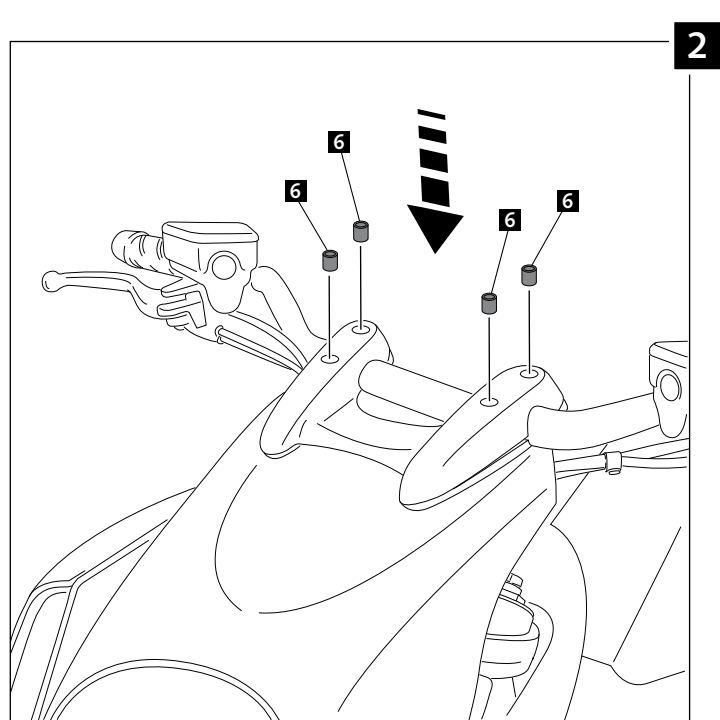

MOTOPLASTIC, S.A.

Molí de la sal, 1 - 08403 Granollers (Barcelona) SPAIN

Tel. 34 93 849 06 33 - Fax 34 93 849 09 88

info@puig.tv - info@puigusa.com

www.puig.tv - www.puigusa.com

INSTRUCCIONES DE MONTAJE - MOUNTING INSTRUCTIONS - MONTAGEANLEITUNG

CARENABRÍS CON MECANISMO AUTO-AJUSTABLE DE INCLINACIÓN WINDSHIELD WITH SELF-ADJUSTING INCLINATION SYSTEM DUCATI DIAVEL '11 - '13