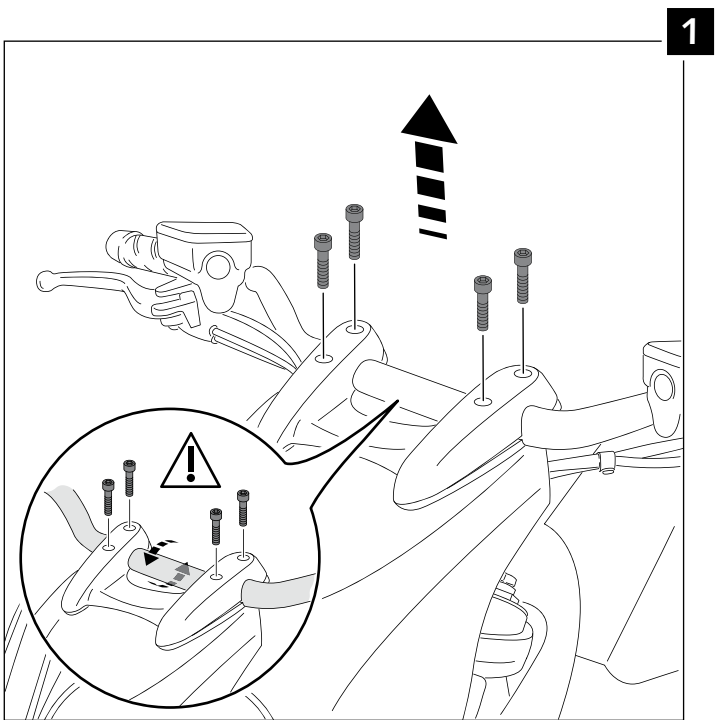

MOTOPLASTIC, S.A.

Molí de la sal, 1 - 08403 Granollers (Barcelona) SPAIN

Tel. 34 93 849 06 33 - Fax 34 93 849 09 88

info@puig.tv - info@puigusa.com

www.puig.tv - www.puigusa.com

INSTRUCCIONES DE MONTAJE - MOUNTING INSTRUCTIONS - MONTAGEANLEITUNG

CARENABRÍS CON MECANISMO AUTO-AJUSTABLE DE INCLINACIÓN WINDSHIELD WITH SELF-ADJUSTING INCLINATION SYSTEM DUCATI DIAVEL '11 - '13