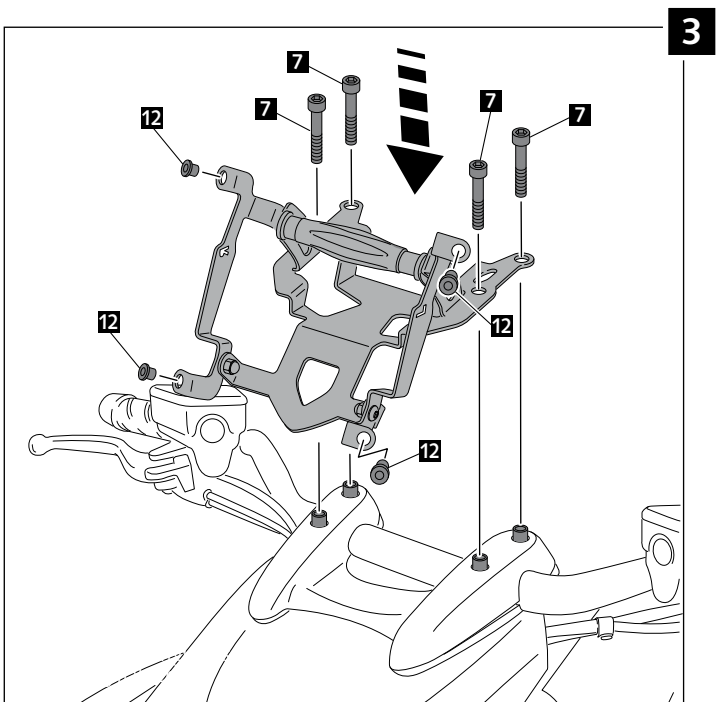

MOTOPLASTIC, S.A.

Molí de la sal, 1 - 08403 Granollers (Barcelona) SPAIN

Tel. 34 93 849 06 33 - Fax 34 93 849 09 88

info@puig.tv - info@puigusa.com

www.puig.tv - www.puigusa.com

INSTRUCCIONES DE MONTAJE - MOUNTING INSTRUCTIONS - MONTAGEANLEITUNG

CARENABRÍS CON MECANISMO AUTO-AJUSTABLE DE INCLINACIÓN WINDSHIELD WITH SELF-ADJUSTING INCLINATION SYSTEM DUCATI DIAVEL '11 - '13