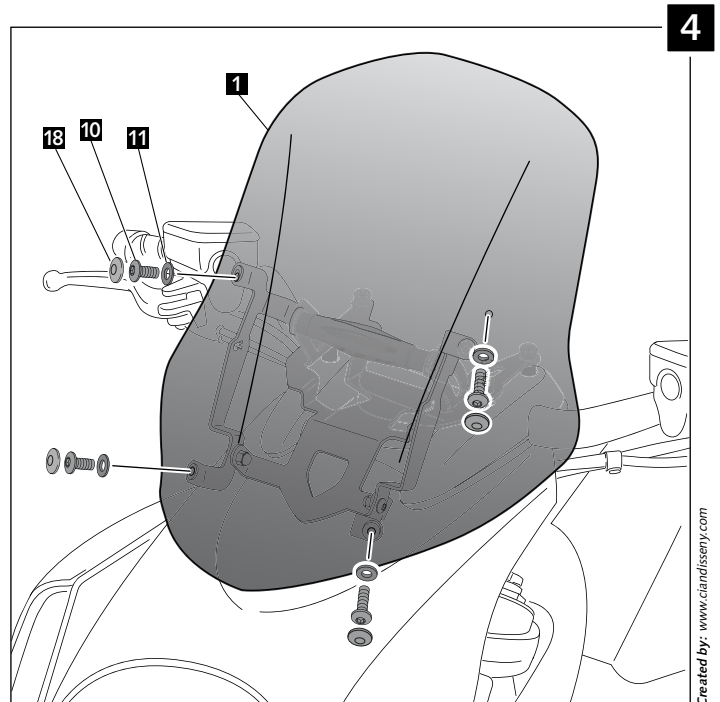

MOTOPLASTIC, S.A.

Molí de la sal, 1 - 08403 Granollers (Barcelona) SPAIN

Tel. 34 93 849 06 33 - Fax 34 93 849 09 88

info@puig.tv - info@puigusa.com

www.puig.tv - www.puigusa.com

INSTRUCCIONES DE MONTAJE - MOUNTING INSTRUCTIONS - MONTAGEANLEITUNG

CARENABRÍS CON MECANISMO AUTO-AJUSTABLE DE INCLINACIÓN WINDSHIELD WITH SELF-ADJUSTING INCLINATION SYSTEM DUCATI DIAVEL '11 - '13