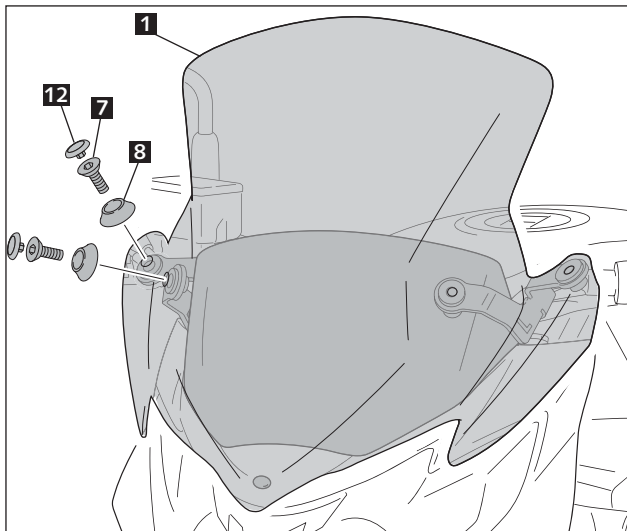

## INSTRUCCIONES DE MONTAJE - MOUNTING INSTRUCTIONS

### CARENABRÍS ADAPTABLE A - WINDSHIELD ADAPTABLE TO SUZUKI GSR 750/ABS 11'-

Ref.: 5646

ID.	DESCRIPCIÓN	DESCRIPTION	QTY.
1	Pantalla	Screen	1
2	Soporte metálico derecho A	Right metal support A	1
3	Soporte metálico derecho B	Right metal support B	1
4	Soporte metálico izquierdo A	Left metal support A	1
5	Soporte metálico izquierdo B	Left metal support B	1
6	Silemblock M6 (se suministra montado en la pieza nº3-5)	M6 well nut (supplied already mounted on the piece nº3-5)	4
7	Tornillo Allen M6x20 ISO 7991	M6x20 ISO 7991 allen screw	4
8	Arandela cónica plástico Ø20	Ø20 plastic washer	4
9	Tornillo Allen M6x15 DIN 912	M6x15 DIN 912 Allen screw	4
10	Tuerca M6 grafilada	Special M6 nut	4
11	Separador de silicona Ø12,7x3,5	Ø12,7x3,5 silicone delimeter	1
12	Tapón tornillo	Screw tap	4