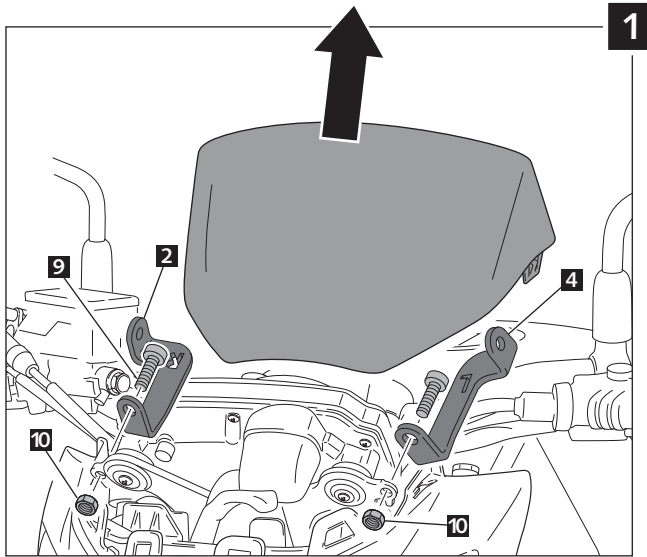

### CARENABRÍS ADAPTABLE A - WINDSHIELD ADAPTABLE TO SUZUKI GSR 750/ABS 11'-

Ref.: 5646

ID.	DESCRIPCIÓN	DESCRIPTION	QTY.
1	Pantalla	Screen	1
2	Soporte metálico derecho A	Right metal support A	1
3	Soporte metálico derecho B	Right metal support B	1
4	Soporte metálico izquierdo A	Left metal support A	1
5	Soporte metálico izquierdo B	Left metal support B	1
6	Silemblock M6 (se suministra montado en la pieza nº3-5)	M6 well nut (supplied already mounted on the piece nº3-5)	4
7	Tornillo Allen M6x20 ISO 7991	M6x20 ISO 7991 allen screw	4
8	Arandela cónica plástico Ø20	Ø20 plastic washer	4
9	Tornillo Allen M6x15 DIN 912	M6x15 DIN 912 Allen screw	4
10	Tuerca M6 grafilada	Special M6 nut	4
11	Separador de silicona Ø12,7x3,5	Ø12,7x3,5 silicone delimeter	1
12	Tapón tornillo	Screw tap	4