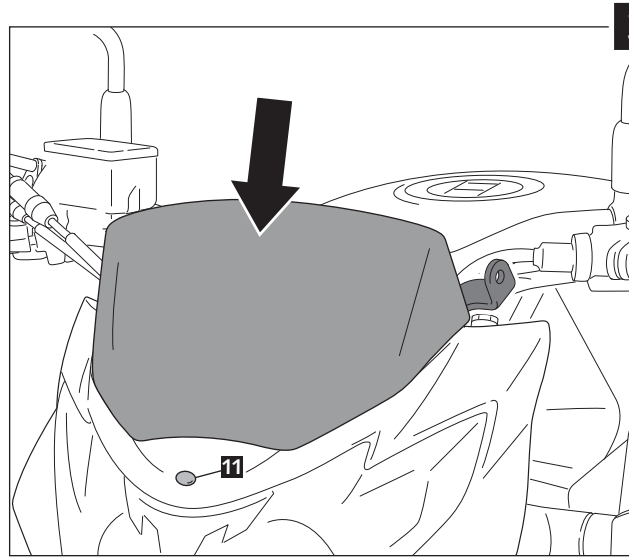

### CARENABRÍS ADAPTABLE A - WINDSHIELD ADAPTABLE TO SUZUKI GSR 750/ABS 11'-

Ref.: 5646

ID.	DESCRIPCIÓN	DESCRIPTION	QTY.
1	Pantalla	Screen	1
2	Soporte metálico derecho A	Right metal support A	1
3	Soporte metálico derecho B	Right metal support B	1
4	Soporte metálico izquierdo A	Left metal support A	1
5	Soporte metálico izquierdo B	Left metal support B	1
6	Silemblock M6 (se suministra montado en la pieza nº3-5)	M6 well nut (supplied already mounted on the piece nº3-5)	4
7	Tornillo Allen M6x20 ISO 7991	M6x20 ISO 7991 allen screw	4
8	Arandela cónica plástico Ø20	Ø20 plastic washer	4
9	Tornillo Allen M6x15 DIN 912	M6x15 DIN 912 Allen screw	4
10	Tuerca M6 grafilada	Special M6 nut	4
11	Separador de silicona Ø12,7x3,5	Ø12,7x3,5 silicone delimeter	1
12	Tapón tornillo	Screw tap	4