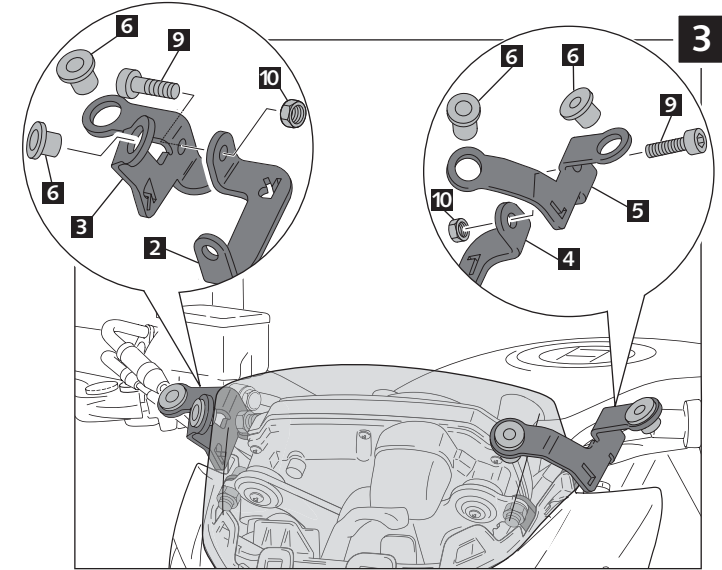

## INSTRUCCIONES DE MONTAJE - MOUNTING INSTRUCTIONS

### CARENABRÍS ADAPTABLE A - WINDSHIELD ADAPTABLE TO SUZUKI GSR 750/ABS 11'-

Ref.: 5646

ID.	DESCRIPCIÓN	DESCRIPTION	QTY.
1	Pantalla	Screen	1
2	Soporte metálico derecho A	Right metal support A	1
3	Soporte metálico derecho B	Right metal support B	1
4	Soporte metálico izquierdo A	Left metal support A	1
5	Soporte metálico izquierdo B	Left metal support B	1
6	Silemblock M6 (se suministra montado en la pieza nº3-5)	M6 well nut (supplied already mounted on the piece nº3-5)	4
7	Tornillo Allen M6x20 ISO 7991	M6x20 ISO 7991 allen screw	4
8	Arandela cónica plástico Ø20	Ø20 plastic washer	4
9	Tornillo Allen M6x15 DIN 912	M6x15 DIN 912 Allen screw	4
10	Tuerca M6 grafilada	Special M6 nut	4
11	Separador de silicona Ø12,7x3,5	Ø12,7x3,5 silicone delimeter	1
12	Tapón tornillo	Screw tap	4