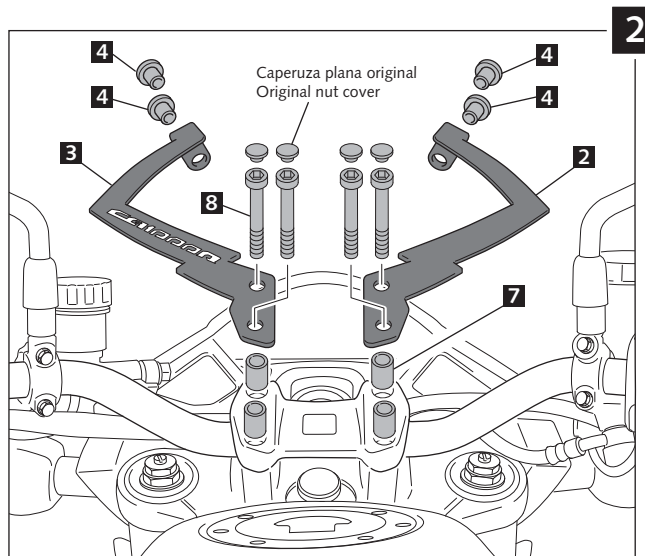

### CARENABRÍS ADAPTABLE A - WINDSHIELD ADAPTABLE TO HONDA CB1000R 11'-

Ref.: 5645

ID.	DESCRIPCIÓN	DESCRIPTION	QTY.
1	 Pantalla	Screen	1
2	 Soporte metálico derecho	Right metal support	1
3	 Soporte metálico izquierdo	Left metal support	1
4	 Silemblock M5 (se suministra montado en la pieza nº2-3)	M5 well nut (supplied already mounted on the piece nº2-3)	4
5	 Tornillo Allen M5x16 ISO 7380	M5x16 ISO 7380 allen screw	4
6	 Arandela nylon Ø5XØ11x1	Ø5XØ11x1 nylon washer	4
7	 Casquillo Ø ext.14 x Ø int. 8,5x18	Arrowhead Ø outer14 x Ø inner 8,5x18	4
8	 Tornillo Allen M8x60 DIN 912	M8x60 DIN 912 allen screw	4
9	 Separador de silicona Ø12,7x3,5	Ø12,7x3,5 silicone delimiter	1
10	 Tapón tornillo M5 DIN 7380	M5 DIN 7380 screw cap	4