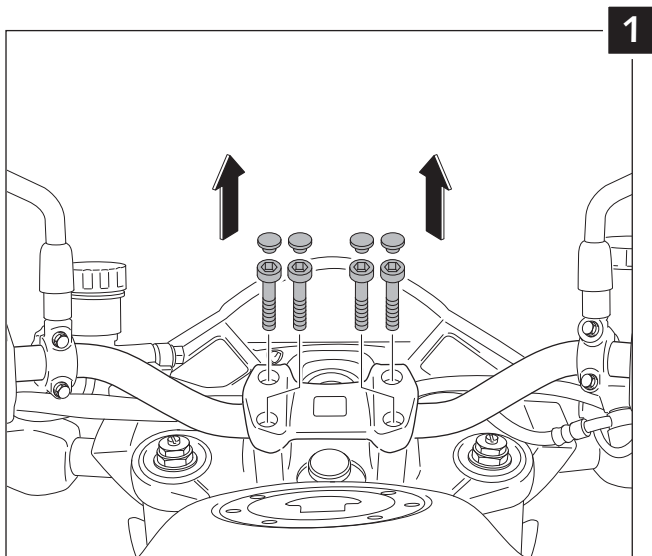

### CARENABRÍS ADAPTABLE A - WINDSHIELD ADAPTABLE TO HONDA CB1000R 11'-

Ref.: 5645

ID.	DESCRIPCIÓN	DESCRIPTION	QTY.
1	 Pantalla	Screen	1
2	 Soporte metálico derecho	Right metal support	1
3	 Soporte metálico izquierdo	Left metal support	1
4	 Silemblock M5 (se suministra montado en la pieza nº2-3)	M5 well nut (supplied already mounted on the piece nº2-3)	4
5	 Tornillo Allen M5x16 ISO 7380	M5x16 ISO 7380 allen screw	4
6	 Arandela nylon Ø5XØ11x1	Ø5XØ11x1 nylon washer	4
7	 Casquillo Ø ext.14 x Ø int. 8,5x18	Arrowhead Ø outer14 x Ø inner 8,5x18	4
8	 Tornillo Allen M8x60 DIN 912	M8x60 DIN 912 allen screw	4
9	 Separador de silicona Ø12,7x3,5	Ø12,7x3,5 silicone delimiter	1
10	 Tapón tornillo M5 DIN 7380	M5 DIN 7380 screw cap	4