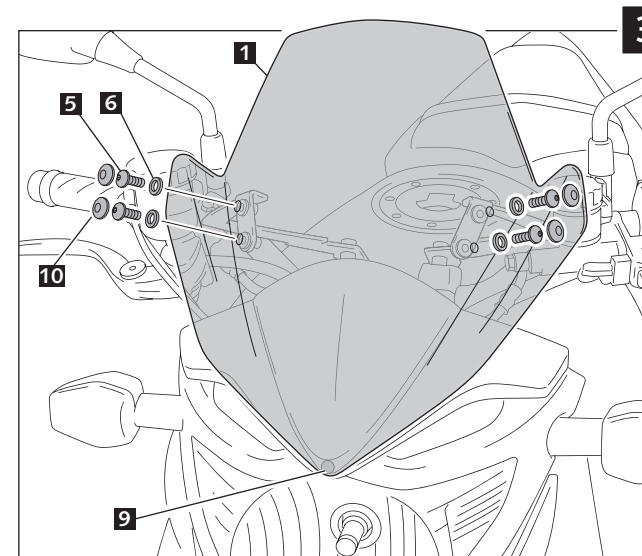

### CARENABRÍS ADAPTABLE A - WINDSHIELD ADAPTABLE TO HONDA CB1000R 11'-

Ref.: 5645

ID.	DESCRIPCIÓN	DESCRIPTION	QTY.
1	 Pantalla	Screen	1
2	 Soporte metálico derecho	Right metal support	1
3	 Soporte metálico izquierdo	Left metal support	1
4	 Silemblock M5 (se suministra montado en la pieza nº2-3)	M5 well nut (supplied already mounted on the piece nº2-3)	4
5	 Tornillo Allen M5x16 ISO 7380	M5x16 ISO 7380 allen screw	4
6	 Arandela nylon Ø5XØ11x1	Ø5XØ11x1 nylon washer	4
7	 Casquillo Ø ext.14 x Ø int. 8,5x18	Arrowhead Ø outer14 x Ø inner 8,5x18	4
8	 Tornillo Allen M8x60 DIN 912	M8x60 DIN 912 allen screw	4
9	 Separador de silicona Ø12,7x3,5	Ø12,7x3,5 silicone delimiter	1
10	 Tapón tornillo M5 DIN 7380	M5 DIN 7380 screw cap	4