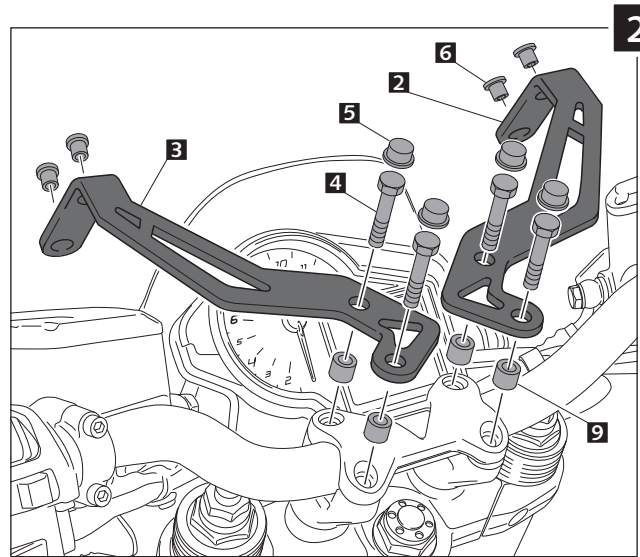

### CARENABRÍS ADAPTABLE A - WINDSHIELD ADAPTABLE TO APRILIA DORSODURO 750 /1200

Ref.: 4947

Tornillo / Screw 7 = 2,5 N.m

ID.	DESCRIPCIÓN	DESCRIPTION	QTY.
1	 Pantalla	Screen	1
2	 Soporte metálico derecho	Right metal support	1
3	 Soporte metálico izquierdo	Left metal support	1
4	 Tornillo hexagonal M8x45 DIN 931	M8x45 DIN 931 hexagonal screw	4
5	 Caperuza para tornillo M8	M8 screw cover	4
6	 Tuerca M5 silemblock	M5 silemblock nut	4
7	 Tornillo allen M5x16 ISO 7380	M5x16 ISO 7380 allen screw	4
8	 Arandela nylon Ø5xØ11x1	Ø5xØ11x1 nylon washer	4
9	 Casquillo Ø int. 8 x Ø ext. 15x14	Arrowhead Ø inner 8 x Ø outer 15x14	4
10	 Tapón tornillo M5 ISO 7380	M5 ISO 7380 screw cap	4