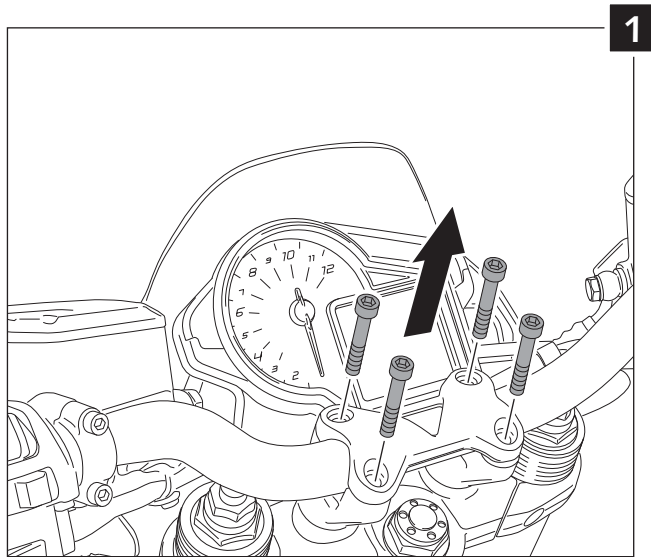

### CARENABRÍS ADAPTABLE A - WINDSHIELD ADAPTABLE TO APRILIA DORSODURO 750 /1200

Ref.: 4947

Tornillo / Screw 7 = 2,5 N.m

ID.	DESCRIPCIÓN	DESCRIPTION	QTY.
1	 Pantalla	Screen	1
2	 Soporte metálico derecho	Right metal support	1
3	 Soporte metálico izquierdo	Left metal support	1
4	 Tornillo hexagonal M8x45 DIN 931	M8x45 DIN 931 hexagonal screw	4
5	 Caperuza para tornillo M8	M8 screw cover	4
6	 Tuerca M5 silemblock	M5 silemblock nut	4
7	 Tornillo allen M5x16 ISO 7380	M5x16 ISO 7380 allen screw	4
8	 Arandela nylon Ø5xØ11x1	Ø5xØ11x1 nylon washer	4
9	 Casquillo Ø int. 8 x Ø ext. 15x14	Arrowhead Ø inner 8 x Ø outer 15x14	4
10	 Tapón tornillo M5 ISO 7380	M5 ISO 7380 screw cap	4