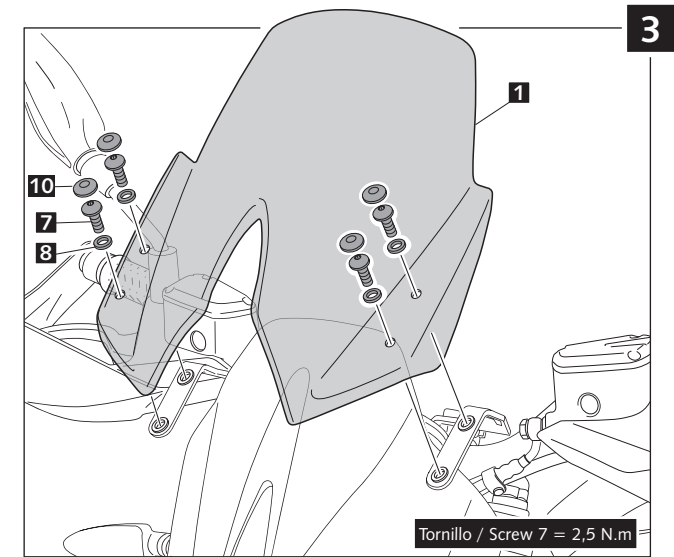

## INSTRUCCIONES DE MONTAJE - MOUNTING INSTRUCTIONS

### CARENABRÍS ADAPTABLE A - WINDSHIELD ADAPTABLE TO APRILIA DORSODURO 750 /1200

Ref.: 4947

Tornillo / Screw 7 = 2,5 N.m

ID.	DESCRIPCIÓN	DESCRIPTION	QTY.
1	 Pantalla	Screen	1
2	 Soporte metálico derecho	Right metal support	1
3	 Soporte metálico izquierdo	Left metal support	1
4	 Tornillo hexagonal M8x45 DIN 931	M8x45 DIN 931 hexagonal screw	4
5	 Caperuza para tornillo M8	M8 screw cover	4
6	 Tuerca M5 silemblock	M5 silemblock nut	4
7	 Tornillo allen M5x16 ISO 7380	M5x16 ISO 7380 allen screw	4
8	 Arandela nylon Ø5xØ11x1	Ø5xØ11x1 nylon washer	4
9	 Casquillo Ø int. 8 x Ø ext. 15x14	Arrowhead Ø inner 8 x Ø outer 15x14	4
10	 Tapón tornillo M5 ISO 7380	M5 ISO 7380 screw cap	4