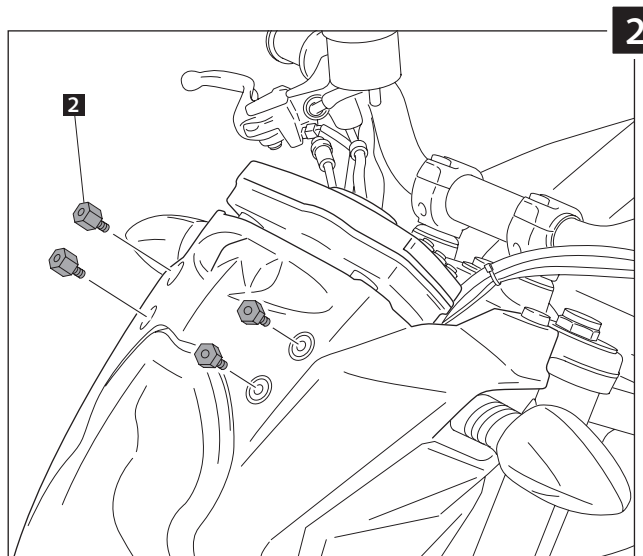

### CARENABRÍS ADAPTABLE A - WINDSHIELD ADAPTABLE TO KTM 990 SUPER DUKE /R '07 - '13

Ref.: 4942

ID.	DESCRIPCIÓN	DESCRIPTION	QTY.
1	 Pantalla	Screen	1
2	 Tornillo especial M5x13 + rosca interior M5x8	Special screw M5x13 + interior thread M5x8	4
3	 Casquillo con valona (se suministra montado en la pieza nº1)	Bush with flange (supplied fitted to Part No.1)	4
4	 Tornillo allen M5x16 ISO 7380	M5x16 ISO 7380 allen screw	4
5	 Arandela metálica negra Ø int. 5,25 x Ø ext. 15x1,5	Ø inner 5,25 x Ø outer 15x1,5 black metal washer	4
6	 Silemblock (se suministra montado en la pieza nº1)	Well nut (supplied fitted to Part No.1)	4