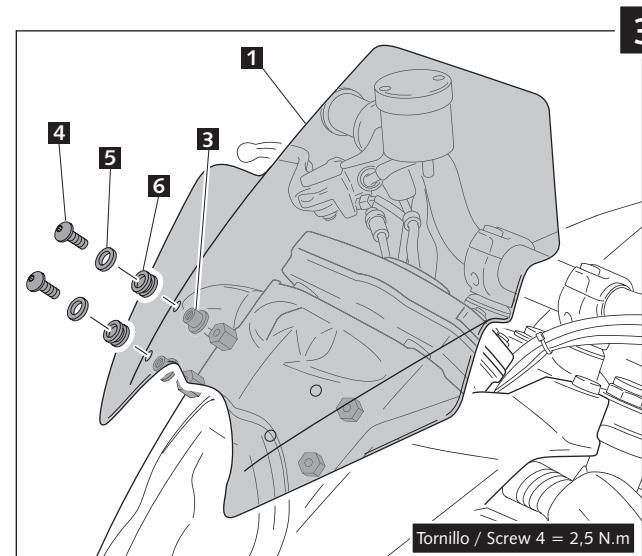

## INSTRUCCIONES DE MONTAJE - MOUNTING INSTRUCTIONS

### CARENABRÍS ADAPTABLE A - WINDSHIELD ADAPTABLE TO KTM 990 SUPER DUKE /R '07 - '13

Ref.: 4942

ID.	DESCRIPCIÓN	DESCRIPTION	QTY.
1	 Pantalla	Screen	1
2	 Tornillo especial M5x13 + rosca interior M5x8	Special screw M5x13 + interior thread M5x8	4
3	 Casquillo con valona (se suministra montado en la pieza nº1)	Bush with flange (supplied fitted to Part No.1)	4
4	 Tornillo allen M5x16 ISO 7380	M5x16 ISO 7380 allen screw	4
5	 Arandela metálica negra Ø int. 5,25 x Ø ext. 15x1,5	Ø inner 5,25 x Ø outer 15x1,5 black metal washer	4
6	 Silemblock (se suministra montado en la pieza nº1)	Well nut (supplied fitted to Part No.1)	4