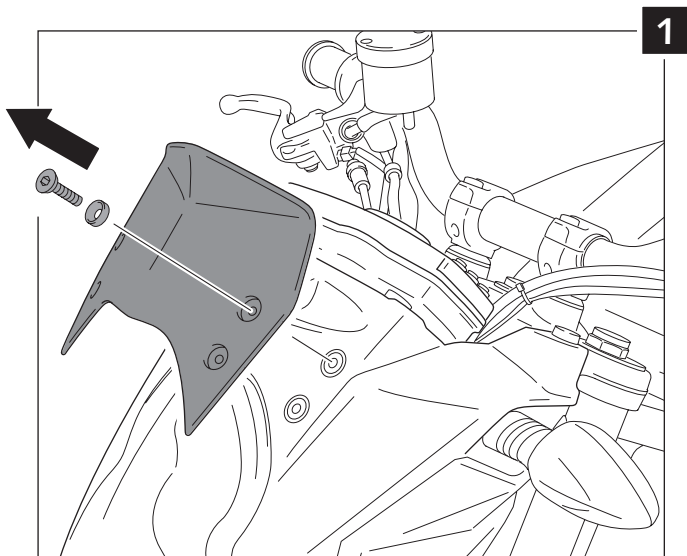

### CARENABRÍS ADAPTABLE A - WINDSHIELD ADAPTABLE TO KTM 990 SUPER DUKE /R '07 - '13

Ref.: 4942

ID.	DESCRIPCIÓN	DESCRIPTION	QTY.
1	 Pantalla	Screen	1
2	 Tornillo especial M5x13 + rosca interior M5x8	Special screw M5x13 + interior thread M5x8	4
3	 Casquillo con valona (se suministra montado en la pieza nº1)	Bush with flange (supplied fitted to Part No.1)	4
4	 Tornillo allen M5x16 ISO 7380	M5x16 ISO 7380 allen screw	4
5	 Arandela metálica negra Ø int. 5,25 x Ø ext. 15x1,5	Ø inner 5,25 x Ø outer 15x1,5 black metal washer	4
6	 Silemblock (se suministra montado en la pieza nº1)	Well nut (supplied fitted to Part No.1)	4