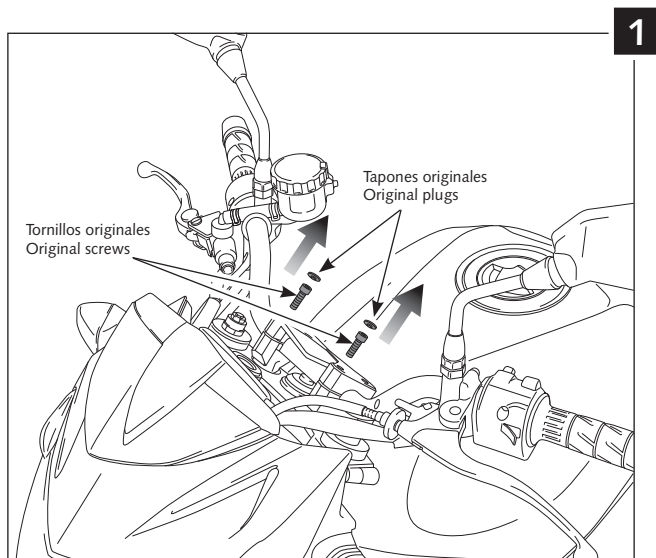

CARENABRÍS ADAPTABLE A - WINDSHIELD ADAPTABLE TO KAWASAKI Z750 '07 - '12 / Z750R '11 - '12

Ref.: 4523

ID.	DESCRIPCIÓN	DESCRIPTION	QTY.
1	 Pantalla	Screen	1
2	 Soporte metálico	Metal support	1
3	 Casquillo Ø ext. 14 x Ø int. 8x8	Arrowhead Ø ext. 14 x Ø int. 8x8	2
4	 Tornillo allen M8x40 DIN912	M8x40 DIN912 allen screw	2
5	 Tuerca M5 silemblock (se suministra montado con la pieza nº2)	M5 nut incorporated well nut (supplied already mounted on the piece nº2)	4
6	 Tornillo allen M5x16 ISO 7380	M5x16 ISO 7380 allen screw	4
7	 Arandela nylon Ø5XØ11x1	Nylon washer Ø5XØ11x1	4
8	 Tapón tornillo M5 ISO 7380	M5 ISO 7380 screw cap	4