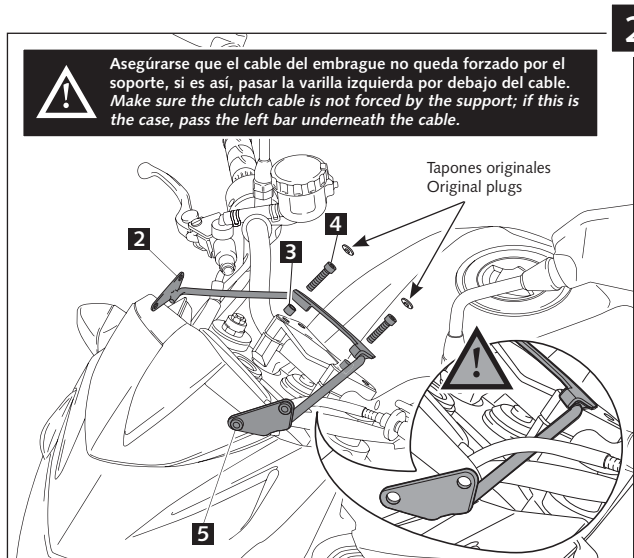

CARENABRÍS ADAPTABLE A - WINDSHIELD ADAPTABLE TO KAWASAKI Z750 '07 - '12 / Z750R '11 - '12

Ref.: 4523

ID.	DESCRIPCIÓN	DESCRIPTION	QTY.
1	 Pantalla	Screen	1
2	 Soporte metálico	Metal support	1
3	 Casquillo Ø ext. 14 x Ø int. 8x8	Arrowhead Ø ext. 14 x Ø int. 8x8	2
4	 Tornillo allen M8x40 DIN912	M8x40 DIN912 allen screw	2
5	 Tuerca M5 silemblock (se suministra montado con la pieza nº2)	M5 nut incorporated well nut (supplied already mounted on the piece nº2)	4
6	 Tornillo allen M5x16 ISO 7380	M5x16 ISO 7380 allen screw	4
7	 Arandela nylon Ø5XØ11x1	Nylon washer Ø5XØ11x1	4
8	 Tapón tornillo M5 ISO 7380	M5 ISO 7380 screw cap	4