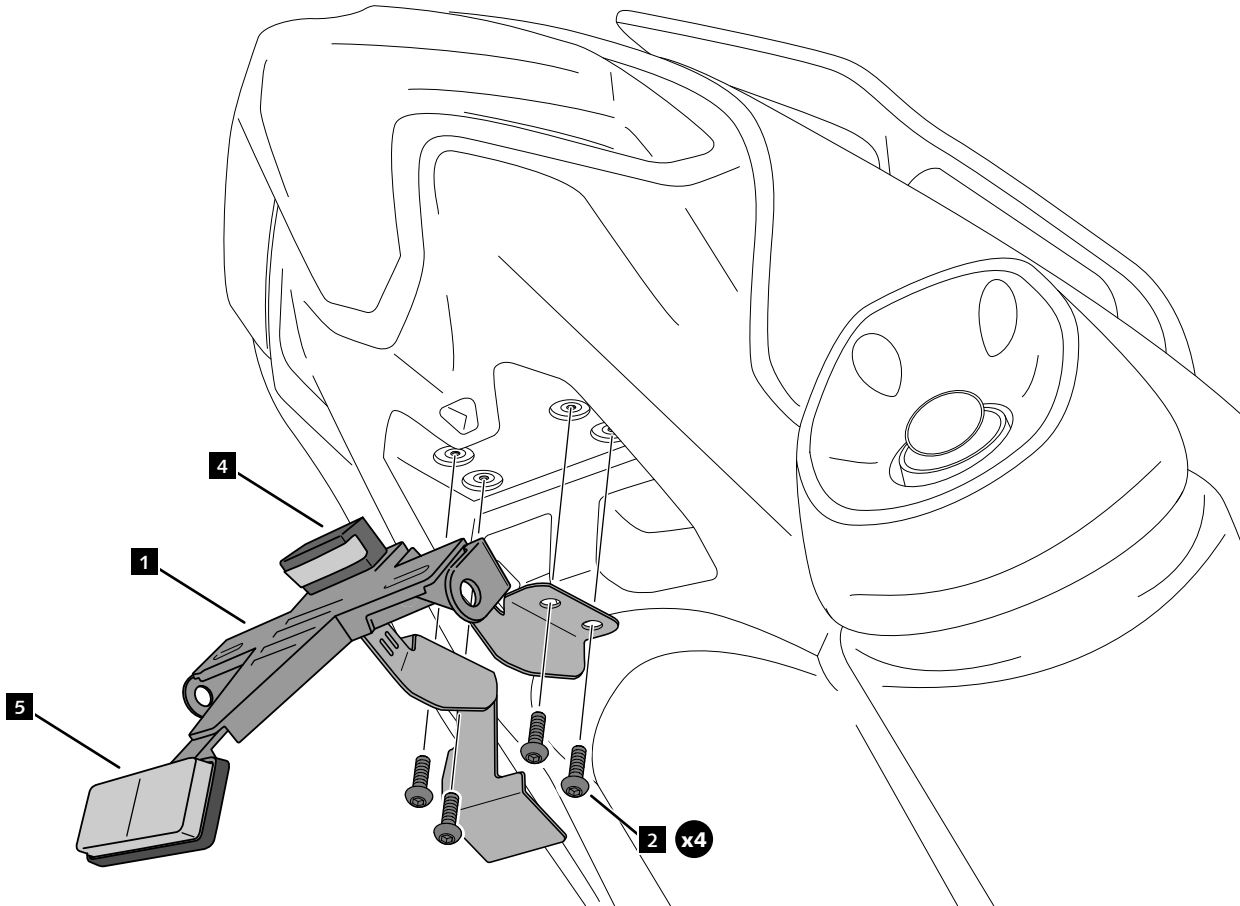

YAMAHA T-MAX 560 '20

REF 3874N

PORTAMATRÍCULA / LICENSE SUPPORT / KENNZEICHENHALTER

1 Person

1 hour

INTERMEDIATE

ID.	PIEZA / PART	DESCRIPCIÓN	DESCRIPTION	QTY.	REF.:
1		Soporte portamatrículas	License support	1	CONJUNTO--3874
2		Tornillo M6x15 DIN1001 (negro)	M6x15 DIN1001 screw (black)	4	M2TM06015D1001N
3		Brida de plástico	Plastic bridge	5	BRIDAN100X2'5-N
4		Luz portamatrículas	Back light	1	5577N
5		Catadrióptico	Reflector	1	4481R
6		Tapón cabota tornillo M5	M5 screw cap	1	TAPON-----85
7		Tapón cabota tornillo M6	M6 screw cap	8	TAPON-----86

YAMAHA T-MAX 560 '20

REF 3874N

INSTRUCCIONES DE MONTAJE - MOUNTING INSTRUCTIONS - MONTAGEANLEITUNG

Fijación giro portamatrículas (2 OPCIONES A-B)
Fixation license support rotation (2 OPTIONS A-B)

**CONSULTAR EN NUESTRA PAGINA WEB LA DISPONIBILIDAD DEL VIDEO DE MONTAJE DE ESTA REFERENCIA.
CONSULT OUR WEBSITE THE VIDEO MOUNT AVAILABILITY OF THIS REFERENCE.**