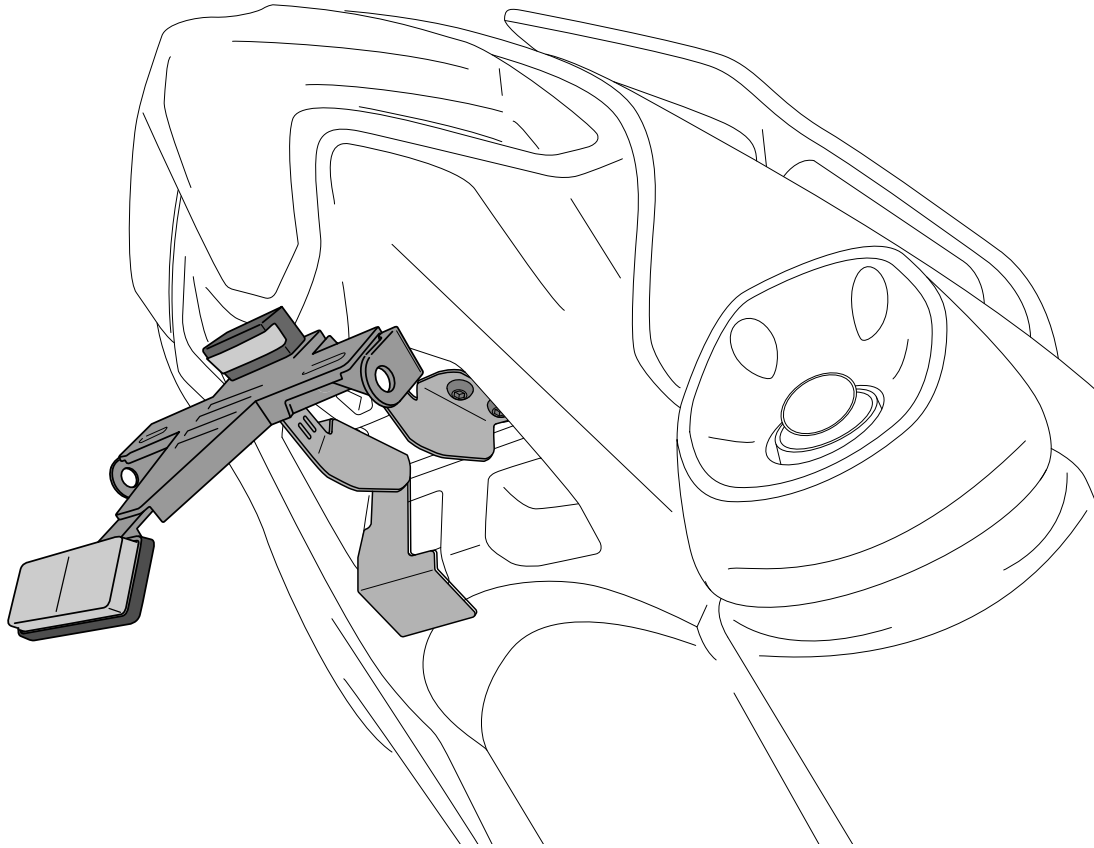

YAMAHA T-MAX 560 '20

REF 3874N

PORTAMATRÍCULA / LICENSE SUPPORT / KENNZEICHENHALTER

1 Person

1 hour

INTERMEDIATE

ID.	PIEZA / PART	DESCRIPCIÓN	DESCRIPTION	QTY.	REF.:
1		Soporte portamatrículas	License support	1	CONJUNTO--3874
2		Tornillo M6x15 DIN1001 (negro)	M6x15 DIN1001 screw (black)	4	M2TM06015D1001N
3		Brida de plástico	Plastic bridge	5	BRIDAN100X2'5-N
4		Luz portamatrículas	Back light	1	5577N
5		Catadrióptico	Reflector	1	4481R
6		Tapón cabota tornillo M5	M5 screw cap	1	TAPON-----85
7		Tapón cabota tornillo M6	M6 screw cap	8	TAPON-----86

YAMAHA T-MAX 560 '20

REF 3874N

INSTRUCCIONES DE MONTAJE - MOUNTING INSTRUCTIONS - MONTAGEANLEITUNG

Fijación giro portamatrículas (2 OPCIONES A-B)
Fixation license support rotation (2 OPTIONS A-B)

**CONSULTAR EN NUESTRA PAGINA WEB LA DISPONIBILIDAD DEL VIDEO DE MONTAJE DE ESTA REFERENCIA.
CONSULT OUR WEBSITE THE VIDEO MOUNT AVAILABILITY OF THIS REFERENCE.**