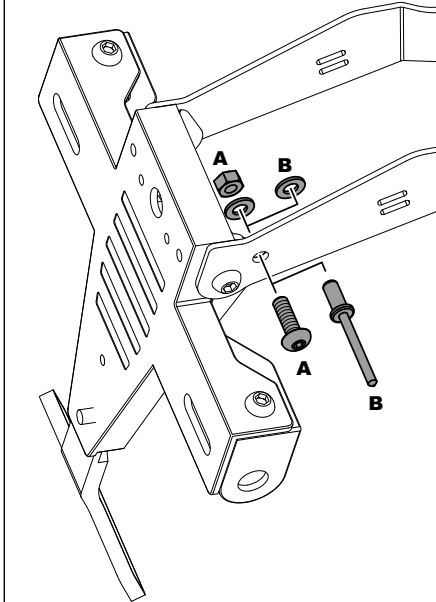

YAMAHA T-MAX 560 '20

REF 3874N

PORTAMATRÍCULA / LICENSE SUPPORT / KENNZEICHENHALTER

1 Person

1 hour

INTERMEDIATE

ID.	PIEZA / PART	DESCRIPCIÓN	DESCRIPTION	QTY.	REF.:
1		Soporte portamatrículas	License support	1	CONJUNTO--3874
2		Tornillo M6x15 DIN1001 (negro)	M6x15 DIN1001 screw (black)	4	M2TM06015D1001N
3		Brida de plástico	Plastic bridge	5	BRIDAN100X2'5-N
4		Luz portamatrículas	Back light	1	5577N
5		Catadrióptico	Reflector	1	4481R
6		Tapón cabota tornillo M5	M5 screw cap	1	TAPON-----85
7		Tapón cabota tornillo M6	M6 screw cap	8	TAPON-----86

YAMAHA T-MAX 560 '20

REF 3874N

INSTRUCCIONES DE MONTAJE - MOUNTING INSTRUCTIONS - MONTAGEANLEITUNG

Fijación giro portamatrículas (2 OPCIONES A-B)
Fixation license support rotation (2 OPTIONS A-B)

**CONSULTAR EN NUESTRA PAGINA WEB LA DISPONIBILIDAD DEL VIDEO DE MONTAJE DE ESTA REFERENCIA.
CONSULT OUR WEBSITE THE VIDEO MOUNT AVAILABILITY OF THIS REFERENCE.**