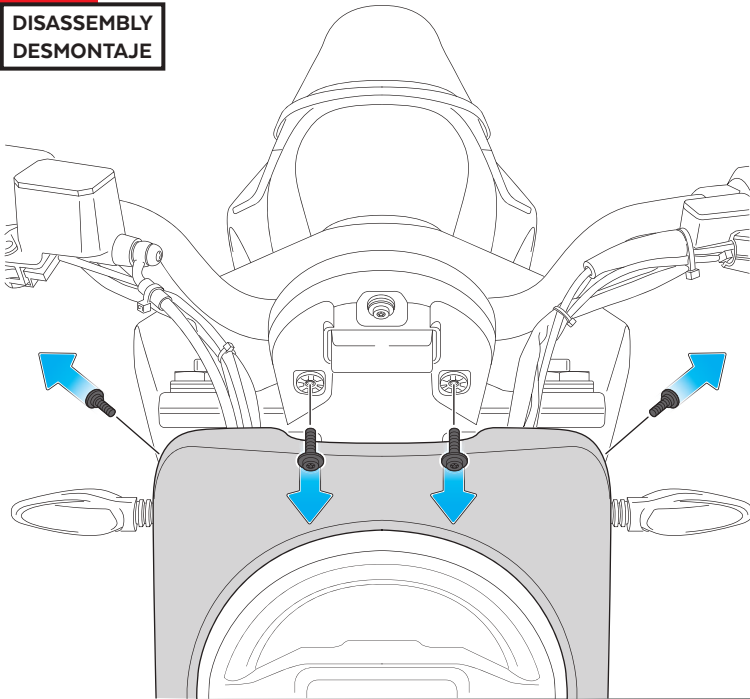

HUSQVARNA SVARTPILEN 701 '19-

M O U N T I N G I N S T R U C T I O N S

REF 3858

WINDSHIELD NAKED NEW GENERATION SPORT

ID	PIEZA/PART	DESCRIPCIÓN	DESCRIPTION	QTY	REF
1		Cúpula SPORT	SPORT screen	1	10627W/H/F/NM3
2		Soporte izquierdo	Left support	1	SOPOR2P1-L-3858
3		Soporte derecho	Right support	1	SOPOR2P1-R-3858
4		Tornillo especial M5x15 Long Hexagonal 14	M5x15 special screw Hexagonal lenght 14	2	TORNI-EM5---513
5		Tornillo Allen M5x11 Ø11 ISO 7380	M5x11 Ø11 ISO 7380 Allen screw	2	TORNI-AI----520
6		Silentblock M5	M5 silentblock	4	SILENBTM5-046/1
7		Arandela de nylon M5x1	M5x1 nylon washer	4	ARNV0000000245
8		Tornillo Allen M5x16 Ø11 ISO 7380 (INOX)	M5x16 Ø11 ISO 7380 (INOX) Allen screw	4	TORNI-I7380-493
9		Tapón tornillo M5 ISO 7380	M5 ISO 7380 screw cap	6	TAPON-----85

HUSQVARNA SVARTPILEN 701 '19-

INSTRUCCIONES DE MONTAJE - MOUNTING INSTRUCTIONS - MONTAGEANLEITUNG

1

**DISASSEMBLY
DESMONTAJE**

2

**ASSEMBLY
MONTAJE**

3

**ASSEMBLY
MONTAJE**