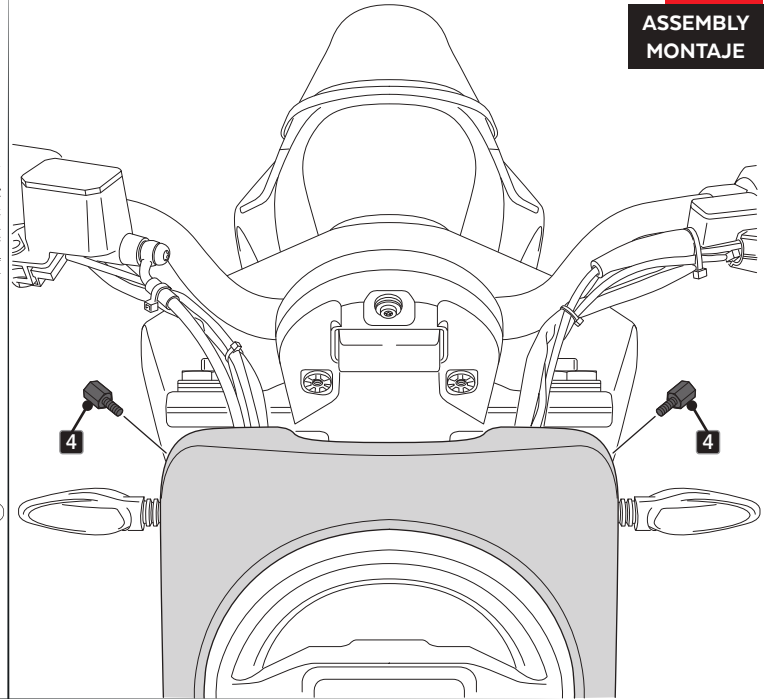

HUSQVARNA SVARTPILEN 701 '19-

M O U N T I N G I N S T R U C T I O N S

REF 3858

WINDSHIELD NAKED NEW GENERATION SPORT

ID	PIEZA/PART	DESCRIPCIÓN	DESCRIPTION	QTY	REF
1		Cúpula SPORT	SPORT screen	1	10627W/H/F/NM3
2		Soporte izquierdo	Left support	1	SOPOR2P1-L-3858
3		Soporte derecho	Right support	1	SOPOR2P1-R-3858
4		Tornillo especial M5x15 Long Hexagonal 14	M5x15 special screw Hexagonal lenght 14	2	TORNI-EM5---513
5		Tornillo Allen M5x11 Ø11 ISO 7380	M5x11 Ø11 ISO 7380 Allen screw	2	TORNI-AI----520
6		Silentblock M5	M5 silentblock	4	SILENBTM5-046/1
7		Arandela de nylon M5x1	M5x1 nylon washer	4	ARNV0000000245
8		Tornillo Allen M5x16 Ø11 ISO 7380 (INOX)	M5x16 Ø11 ISO 7380 (INOX) Allen screw	4	TORNI-I7380-493
9		Tapón tornillo M5 ISO 7380	M5 ISO 7380 screw cap	6	TAPON-----85

HUSQVARNA SVARTPILEN 701 '19-

INSTRUCCIONES DE MONTAJE - MOUNTING INSTRUCTIONS - MONTAGEANLEITUNG

1

**DISASSEMBLY
DESMONTAJE**

2

**ASSEMBLY
MONTAJE**

3

**ASSEMBLY
MONTAJE**

4

**ASSEMBLY
MONTAJE**