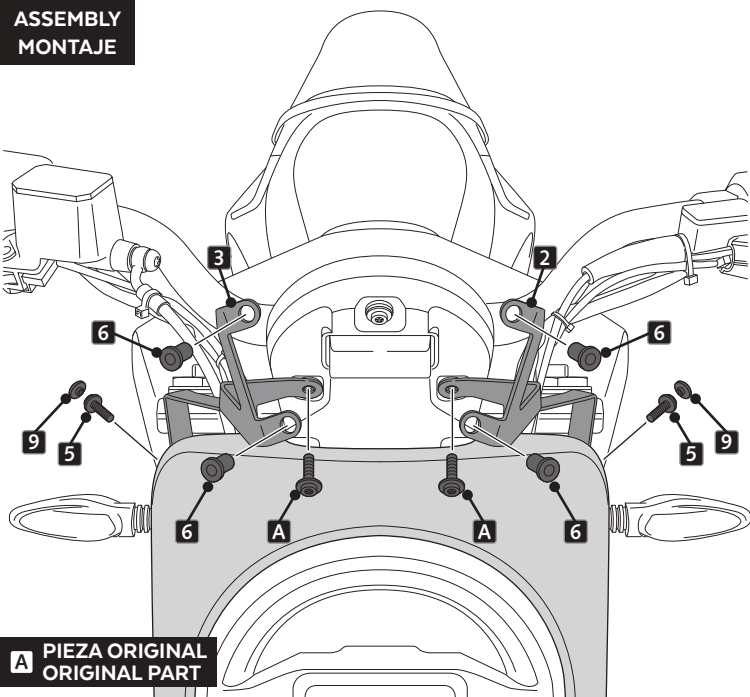

HUSQVARNA SVARTPILEN 701 '19-

M O U N T I N G I N S T R U C T I O N S

REF 3858

WINDSHIELD NAKED NEW GENERATION SPORT

ID	PIEZA/PART	DESCRIPCIÓN	DESCRIPTION	QTY	REF
1		Cúpula SPORT	SPORT screen	1	10627W/H/F/NM3
2		Soporte izquierdo	Left support	1	SOPOR2P1-L-3858
3		Soporte derecho	Right support	1	SOPOR2P1-R-3858
4		Tornillo especial M5x15 Long Hexagonal 14	M5x15 special screw Hexagonal lenght 14	2	TORNI-EM5---513
5		Tornillo Allen M5x11 Ø11 ISO 7380	M5x11 Ø11 ISO 7380 Allen screw	2	TORNI-AI----520
6		Silentblock M5	M5 silentblock	4	SILENBTM5-046/1
7		Arandela de nylon M5x1	M5x1 nylon washer	4	ARNV0000000245
8		Tornillo Allen M5x16 Ø11 ISO 7380 (INOX)	M5x16 Ø11 ISO 7380 (INOX) Allen screw	4	TORNI-I7380-493
9		Tapón tornillo M5 ISO 7380	M5 ISO 7380 screw cap	6	TAPON-----85

HUSQVARNA SVARTPILEN 701 '19-

INSTRUCCIONES DE MONTAJE - MOUNTING INSTRUCTIONS - MONTAGEANLEITUNG

1

**DISASSEMBLY
DESMONTAJE**

2

**ASSEMBLY
MONTAJE**

3

**ASSEMBLY
MONTAJE**

4

**ASSEMBLY
MONTAJE**