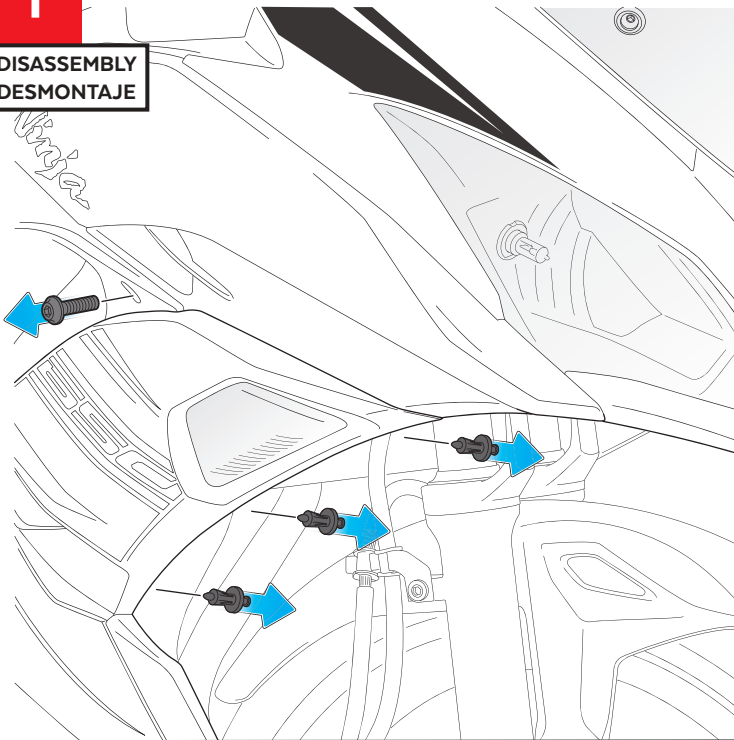

KAWASAKI NINJA 650 '17 - '19

INSTRUCCIONES DE MONTAJE - MOUNTING INSTRUCTIONS - MONTAGEANLEITUNG

1

DISASSEMBLY
DESMONTAJE