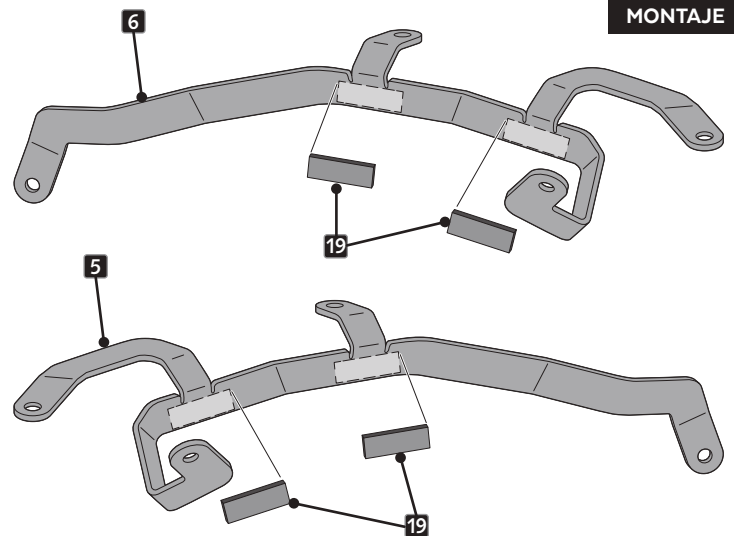

## M O U N T I N G I N S T R U C T I O N S

REF 3835

SPOILER DOWNFORCE

ID	PIEZA/PART	DESCRIPCIÓN	DESCRIPTION	QTY	REF
1		Base alerón derecha	Right main plain spoiler	1	10622
2		Winglet azul/negro/rojo/naranja/verde derecho	Right blue/black/red/orange/green winglet	1	3692N/A/R/T/V
3		Base alerón izquierda	Left main plain spoiler	1	10622
4		Winglet azul/negro/rojo/naranja/verde izquierdo	Left blue/black/red/orange/green winglet	1	3692N/A/R/T/V
5		Soporte metálico derecho	Right metal suport	1	SOPOR2P3-R-3835
6		Soporte metálico izquierdo	Left metal suport	1	SOPOR2P3-L-3835
7		Tuerca autoblocante M4	M4 Locking nut	4	TUERCAE985-0290
8		Arandela de goma Ø4,5 x Ø11 x 2mm	Ø4,5 x Ø11 x 2mm Rubber washer	4	ARAND-EPDM--722
9		Arandela de nylon M4x0,5	M4x0,5 nylon washer	8	ARNV00000000311
10		Tornillo M4x12 Ø9 ISO 7380	M4x12 Ø9 ISO 7380 Allen screw	4	TORNI-I7380-800
11		Tuerca grafilada M5	M5 DIN6923 Nut	2	TUERC-D6923-255
12		Casquillo Ø13x Ø8 x6	Ø13x Ø8 x6 Arrowhead	2	CASQUI-----776
13		Tornillo Allen M5x20 Ø11 ISO 7380	M5x20 Ø11 ISO 7380 Allen screw	2	TORNI-I7380_730
14		Tapón tornillo M5 ISO 7380	M5 ISO 7380 Allen screw cap	4	TAPON-----85
15		Arandela de nylon M5x1	M5x1 Nylon washer	4	ARNV00000000245
16		Tornillo Allen M5x11 Ø11 ISO 7380	M5x11 Ø11 ISO 7380 Allen screw	4	TORNI-AI----520
17		Tornillo Allen M5x16 Ø11 ISO 7380	M5x16 Ø11 ISO 7380 Allen screw	2	TORNIA-7380-493
18		Tornillo especial M5x17 Long Hexagonal 20	M5x17 special screw Hexagonal lenght 20	2	TORNI-EM5---664
19		Espuma adhesiva protectora (10x15mm) (se suministra montada)	Protective adhesive foam (10x15mm) (supplied assembled)	4	ESPUMA-----264

# KAWASAKI NINJA 650 '17 - '19

INSTRUCCIONES DE MONTAJE - MOUNTING INSTRUCTIONS - MONTAGEANLEITUNG

**1**

DISASSEMBLY  
DESMONTAJE

**2**

DISASSEMBLY  
DESMONTAJE

**3**

ASSEMBLY  
MONTAJE

**4**

ASSEMBLY  
MONTAJE