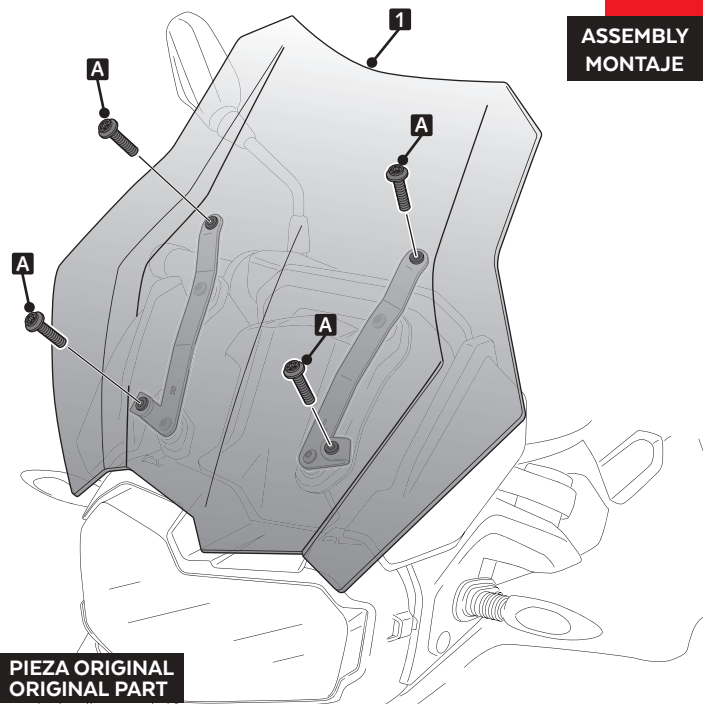

ID	PIEZA/PART	DESCRIPCIÓN	DESCRIPTION	QTY	REF
1		Cúpula touring	Touring screen	1	3769H/F/WM3
2		Soporte metálico derecho ( R )	Right metal support ( R )	1	SOPOR2P3-R-9770
3		Soporte metálico izquierdo ( L )	Left metal support ( L )	1	SOPOR2P3-L-9770
4		Tornillo Allen M5x16 Ø11 ISO 7380	M5x16 Ø11 ISO 7380 Allen screw	4	TORNI-I7380-493
5		Tapón tornillo M5 ISO 7380	M5 ISO 7380 screw cap	4	TAPON-----85

**4**

**ASSEMBLY  
MONTAJE**