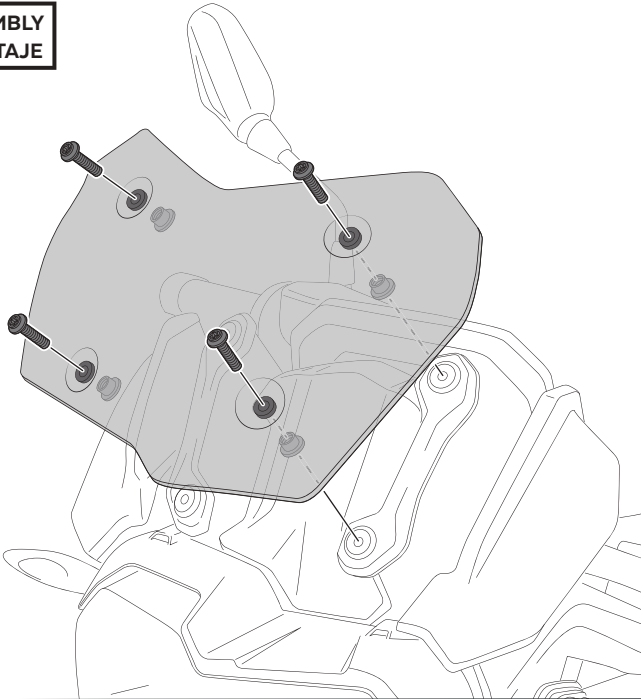

BMW F750GS'18-

INSTRUCCIONES DE MONTAJE - MOUNTING INSTRUCTIONS - MONTAGEANLEITUNG

1

**DISASSEMBLY
DESMONTAJE**