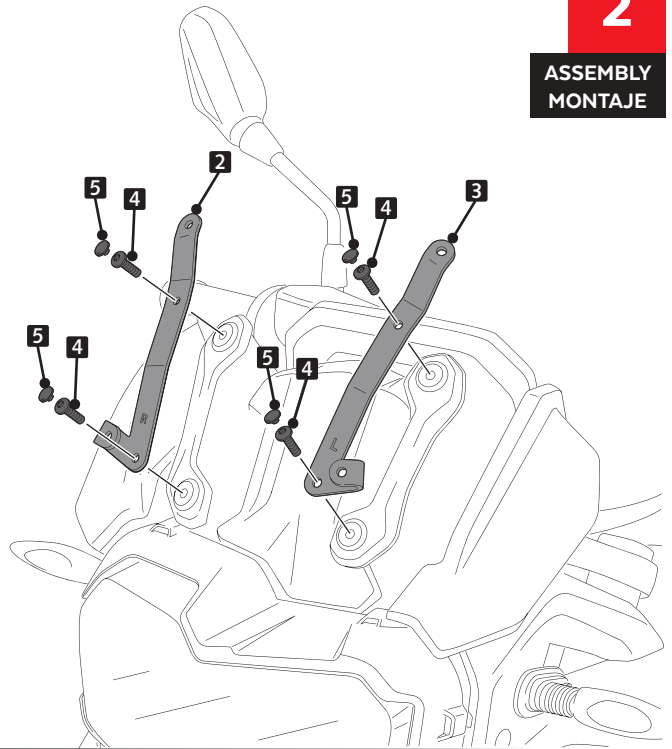

ID	PIEZA/PART	DESCRIPCIÓN	DESCRIPTION	QTY	REF
1		Cúpula touring	Touring screen	1	3769H/F/WM3
2		Soporte metálico derecho ( R )	Right metal support ( R )	1	SOPOR2P3-R-9770
3		Soporte metálico izquierdo ( L )	Left metal support ( L )	1	SOPOR2P3-L-9770
4		Tornillo Allen M5x16 Ø11 ISO 7380	M5x16 Ø11 ISO 7380 Allen screw	4	TORNI-I7380-493
5		Tapón tornillo M5 ISO 7380	M5 ISO 7380 screw cap	4	TAPON-----85

# BMW F750GS'18-

INSTRUCCIONES DE MONTAJE - MOUNTING INSTRUCTIONS - MONTAGEANLEITUNG

**1**

**DISASSEMBLY  
DESMONTAJE**

**2**

**ASSEMBLY  
MONTAJE**

**3**

**ASSEMBLY  
MONTAJE**

**4**

**ASSEMBLY  
MONTAJE**