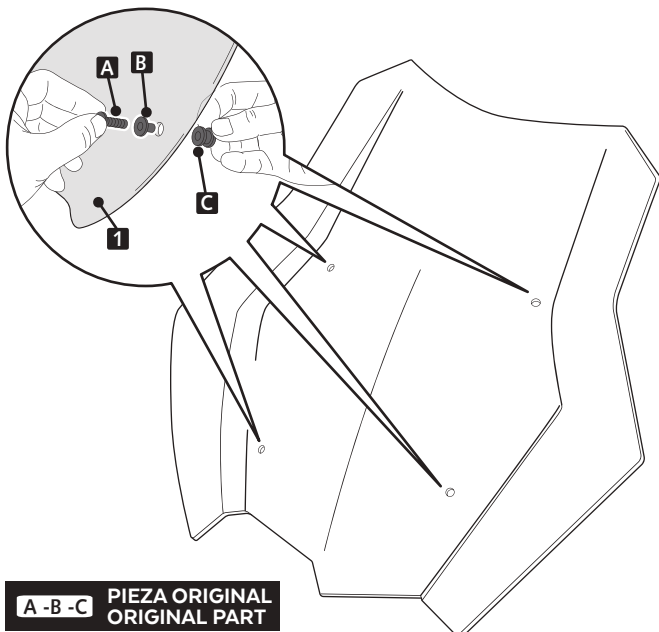

ID	PIEZA/PART	DESCRIPCIÓN	DESCRIPTION	QTY	REF
1		Cúpula touring	Touring screen	1	3769H/F/WM3
2		Soporte metálico derecho ( R )	Right metal support ( R )	1	SOPOR2P3-R-9770
3		Soporte metálico izquierdo ( L )	Left metal support ( L )	1	SOPOR2P3-L-9770
4		Tornillo Allen M5x16 Ø11 ISO 7380	M5x16 Ø11 ISO 7380 Allen screw	4	TORNI-I7380-493
5		Tapón tornillo M5 ISO 7380	M5 ISO 7380 screw cap	4	TAPON-----85

**4**

**ASSEMBLY  
MONTAJE**