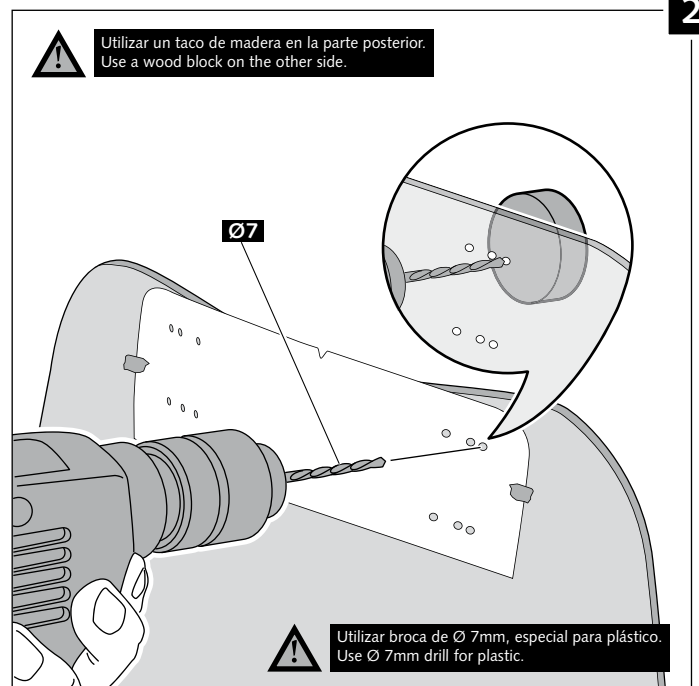

VISERA MULTIREGULABLE MULTI-ADJUSTABLE VISOR

INSTRUCCIONES DE MONTAJE - MOUNTING INSTRUCTIONS - MONTAGEANLEITUNG

TIPO/TYPER C - TIPO/TYPER C - TIPO/TYPER C

1

2

3

4