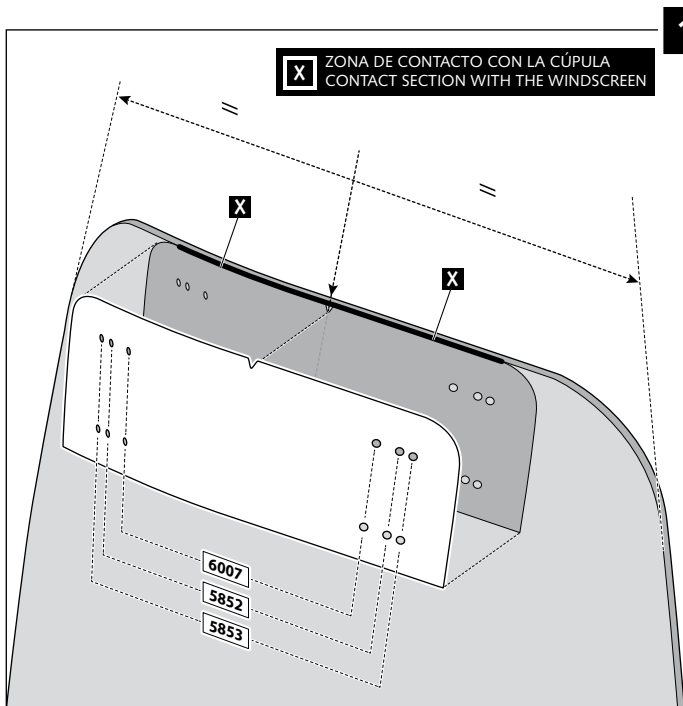

VISERA MULTIREGULABLE MULTI-ADJUSTABLE VISOR

INSTRUCCIONES DE MONTAJE - MOUNTING INSTRUCTIONS - MONTAGEANLEITUNG

TIPO/TYPER A - TIPO/TYPER A - TIPO/TYPER A