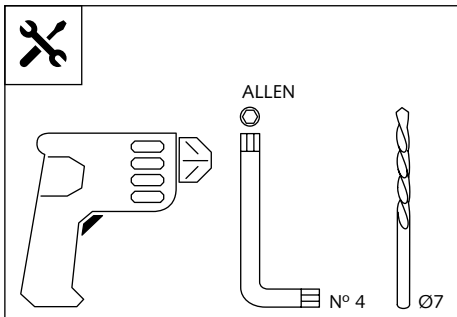

2

ASSEMBLY
MONTAJE

2

ASSEMBLY
MONTAJE

A-B-C PIEZA ORIGINAL
ORIGINAL PART

3

ASSEMBLY
MONTAJE

A PIEZA ORIGINAL
ORIGINAL PART

Transparente/Clear

1 persona
 1 person

15 min

Fácil - Easy

Media-Intermediate

Difícil-Difficult

Nota/Note:

Si la visera se suministra con la cúpula Puig, no será necesario realizar los agujeros por que ya vienen incorporados.