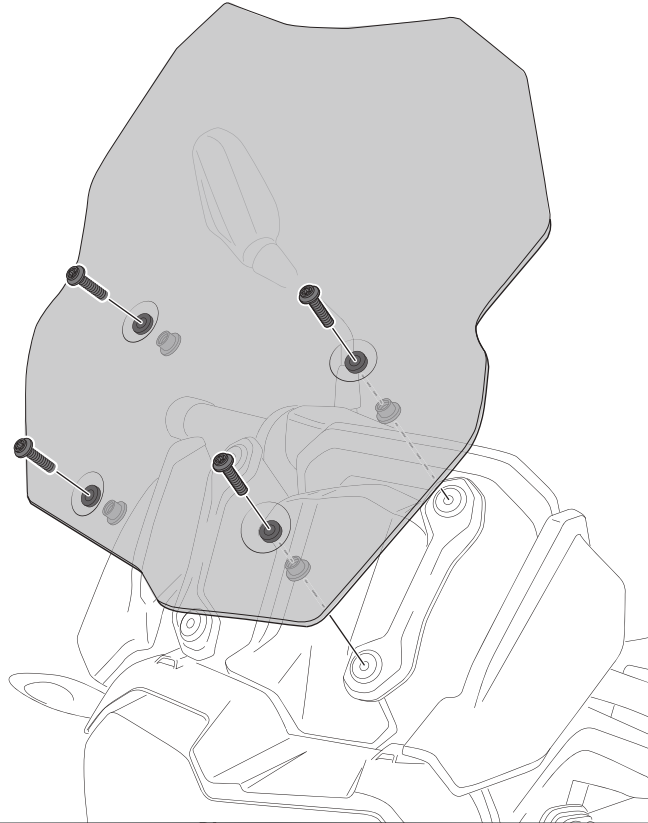

ALLEN Nº 3

TORX Tº 25

ID	PIEZA/PART	DESCRIPCIÓN	DESCRIPTION	QTY	REF
1		Cúpula touring	Touring screen	1	3769H/F/WM3

BMW F750GS '18-'21

INSTRUCCIONES DE MONTAJE - MOUNTING INSTRUCTIONS - MONTAGEANLEITUNG

1

DISASSEMBLY
DESMONTAJE

2

ASSEMBLY
MONTAJE

2

ASSEMBLY
MONTAJE

A-B-C PIEZA ORIGINAL
ORIGINAL PART

3

ASSEMBLY
MONTAJE

A PIEZA ORIGINAL
ORIGINAL PART

Transparente/Clear

1 persona
 1 person

15 min

Fácil - Easy

Media-Intermediate

Difícil-Difficult

Nota/Note:

Si la visera se suministra con la cúpula Puig, no será necesario realizar los agujeros por que ya vienen incorporados.

If the visor is supplied along with the windscreen, the windscreen will come factory-drilled so no drilling is necessary.

ID.	PIEZA / PART	DESCRIPCIÓN	DESCRIPTION	QTY.
1		Visera	Visor	1
2		Plantilla	Template	1
3		Mecanismo multiregulable	Multi-adjustable mechanism	2
4		Tapeta	Cap	4
5		Tornillo rosca plástico M6x14	Plastic thread fastener M6x14	8