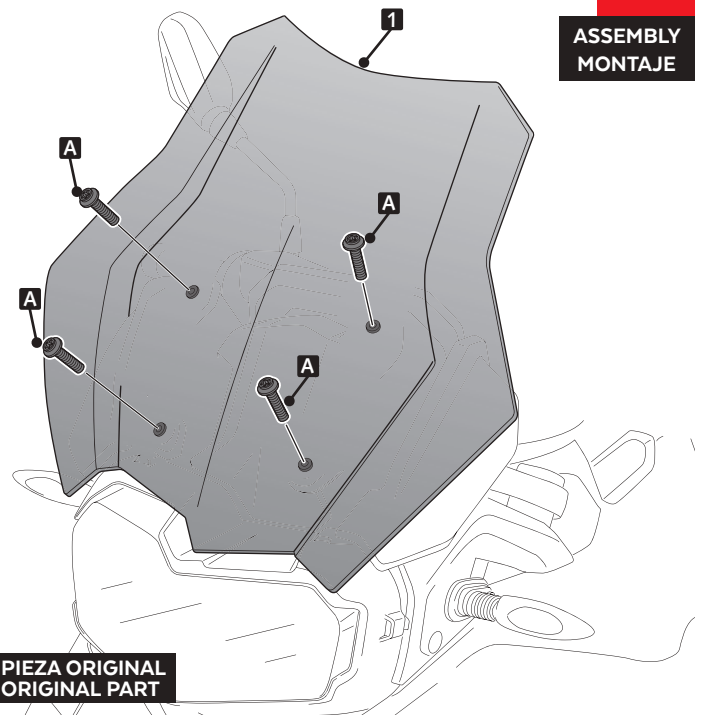

ALLEN Nº 3

TORX Tº 25

ID	PIEZA/PART	DESCRIPCIÓN	DESCRIPTION	QTY	REF
1		Cúpula touring	Touring screen	1	3769H/F/WM3

BMW F750GS '18-'21

INSTRUCCIONES DE MONTAJE - MOUNTING INSTRUCTIONS - MONTAGEANLEITUNG

1

DISASSEMBLY
DESMONTAJE

2

ASSEMBLY
MONTAJE

2

ASSEMBLY
MONTAJE

A-B-C PIEZA ORIGINAL
ORIGINAL PART

3

ASSEMBLY
MONTAJE

A PIEZA ORIGINAL
ORIGINAL PART

VISERA MULTIREGULABLE MULTI-ADJUSTABLE VISOR

CÚPULA TIPO
 TYPE WINDSCREEN **A**

CÚPULA TIPO
 TYPE WINDSCREEN **B**

CÚPULA TIPO
 TYPE WINDSCREEN **C**

Ref.: 6007

Ref.: 5852

Ref.: 5853

Ahumado/Smoke

Transparente/Clear

1 persona
 1 person

15 min

Fácil - Easy

Media-Intermediate

Difícil-Difficult

Nota/Note:

Si la visera se suministra con la cúpula Puig, no será necesario realizar los agujeros por que ya vienen incorporados.