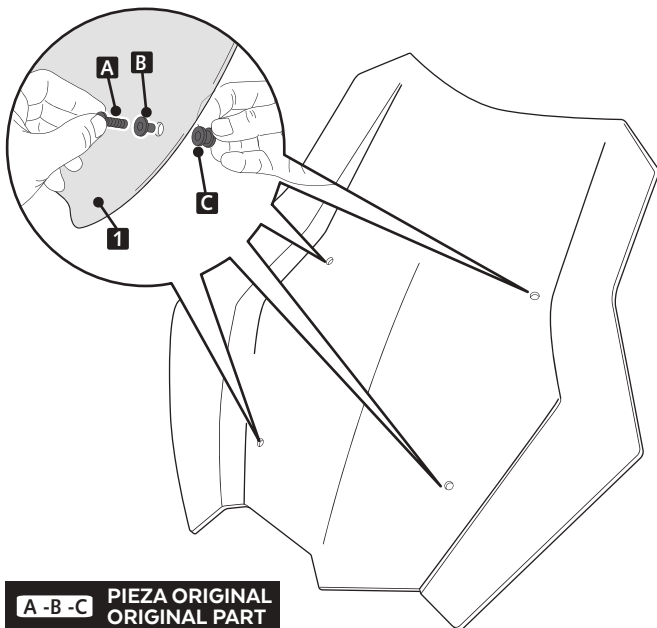

ALLEN Nº 3

TORX Tº 25

ID	PIEZA/PART	DESCRIPCIÓN	DESCRIPTION	QTY	REF
1		Cúpula touring	Touring screen	1	3769H/F/WM3

BMW F750GS '18-'21

INSTRUCCIONES DE MONTAJE - MOUNTING INSTRUCTIONS - MONTAGEANLEITUNG

1

DISASSEMBLY
DESMONTAJE

2

ASSEMBLY
MONTAJE

2

ASSEMBLY
MONTAJE

A-B-C PIEZA ORIGINAL
ORIGINAL PART

3

ASSEMBLY
MONTAJE

A PIEZA ORIGINAL
ORIGINAL PART

VISERA MULTIREGULABLE MULTI-ADJUSTABLE VISOR

CÚPULA TIPO
 TYPE WINDSCREEN **A**

CÚPULA TIPO
 TYPE WINDSCREEN **B**

CÚPULA TIPO
 TYPE WINDSCREEN **C**

Ref.: 6007

Ref.: 5852

Ref.: 5853

Ahumado/Smoke