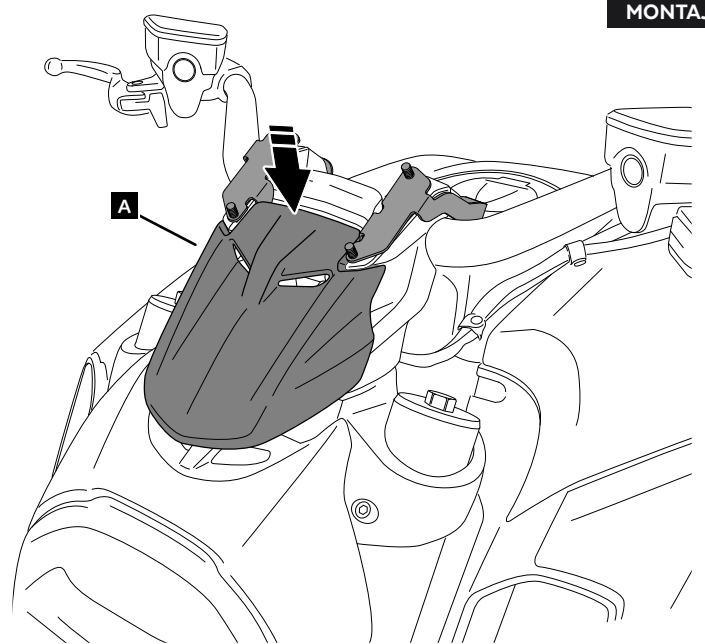

# DUCATI DIAVEL 1260/S '19-

INSTRUCCIONES DE MONTAJE - MOUNTING INSTRUCTIONS - MONTAGEANLEITUNG

**5**

ASSEMBLY  
MONTAJE

**A** Tornillería original  
Original screws

**6**

ASSEMBLY  
MONTAJE

**A** Componentes originales  
Original components