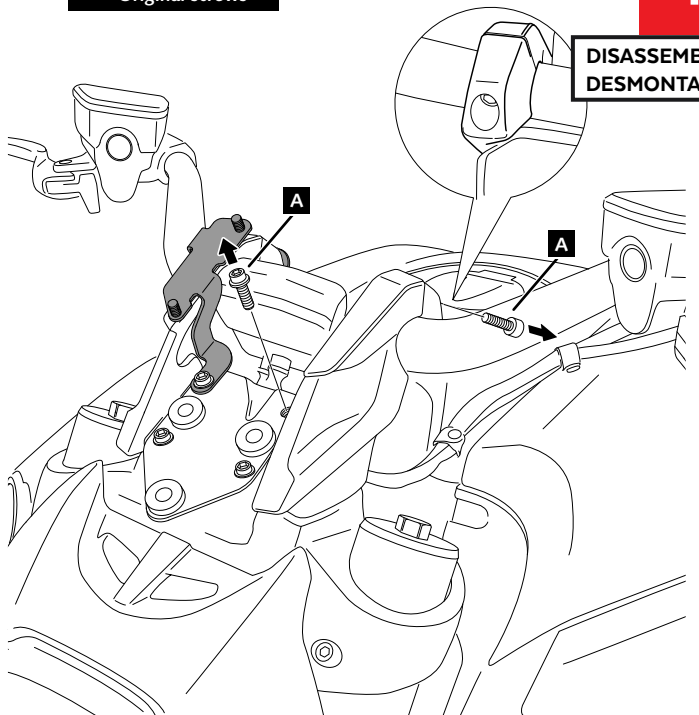

## M O U N T I N G I N S T R U C T I O N S

REF 3775

**TOURING WINDSHIELD "NG" ADJUSTABLE**

ID.	PIEZA/PART	DESCRIPCIÓN	DESCRIPTION	QTY.	REF.:
1		Cúpula TOURING	TOURING screen	1	3775W/H/F/NM
2		Soporte superior derecho	Upper Right support	1	SOPOR5P8-SR3775
3		Soporte superior izquierdo	Lower Left support	1	SOPOR5P8-SL3775
4		Soporte fijo	Fix support	1	SOPOR5P8-F-3775
5		Soporte móvil derecho	Mobile right support	1	SOPOR5P8-R-3775
6		Soporte móvil izquierdo	Mobile left support	1	SOPOR5P8-L-3775
7		Pomo accionador	Locking handle	1	POMO-DIAVEL-642
8		Arandela de goma Ø8,5xØ17x1,5	Ø8,5xØ17x1,5 rubber washer	2	ARAND-----638
9		Arandela de metálica Ø8,5xØ17x1	Ø8,5xØ17x1 metallic washer	2	ARANDPD125-018
10		Tapon Tornillo M5 ISO 7380	M5 ISO 7380 screw cap	4	TAPON-----85
11		Tornillo allen M5x16 Ø11 ISO 7380	M5x16 Ø11 ISO 7380 allen screw	4	TORNI-I7380-493
12		Arandela de nylon M5x1	M5x1 nylon washer	4	ARNV0000000245
13		silentblock M5	M5 silentblock	4	SILENBTM5-046/1
14		Tornillo allen M6x10 Ø14 ISO 7380	M6x10 Ø14 ISO 7380 allen screw	2	TORNI-I7380-402
15		Casquillo Ø6xØ8x5,5	Ø6xØ8x5,5 spacer	2	CASQUI-----641
16		Arandela de nylon Ø8x1	Ø8x1 nylon washer	2	ARNV0000000265
17		Tuerca ciega M6	M6 blind nut	6	TUERCA-----639
18		Casquillo Ø8,5xØ13x22	Ø8,5xØ13x22 spacer	2	CASQUI-----853
19		Tornillo M8x60 DIN912	M8x60 DIN912 allen screw	2	TORNI-D912--607
20		Adhesivo (Se sirve montado)	Sticker (served mounted)	1	ADHESIV-----213

**DISASSEMBLY**  
**DESMONTAJE**

**3**

**A** Tornillería original  
Original screws

**ASSEMBLY**  
**MONTAJE**

**4**

**A** Tornillería original  
Original screws

**DISASSEMBLY**  
**DESMONTAJE**