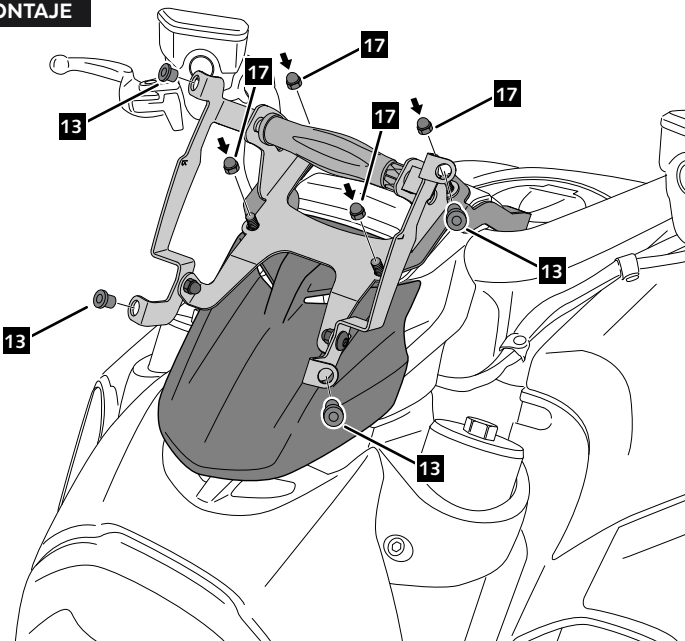

## M O U N T I N G I N S T R U C T I O N S

REF 3775

**TOURING WINDSHIELD "NG" ADJUSTABLE**

ID.	PIEZA/PART	DESCRIPCIÓN	DESCRIPTION	QTY.	REF.:
1		Cúpula TOURING	TOURING screen	1	3775W/H/F/NM
2		Soporte superior derecho	Upper Right support	1	SOPOR5P8-SR3775
3		Soporte superior izquierdo	Lower Left support	1	SOPOR5P8-SL3775
4		Soporte fijo	Fix support	1	SOPOR5P8-F-3775
5		Soporte móvil derecho	Mobile right support	1	SOPOR5P8-R-3775
6		Soporte móvil izquierdo	Mobile left support	1	SOPOR5P8-L-3775
7		Pomo accionador	Locking handle	1	POMO-DIAVEL-642
8		Arandela de goma Ø8,5xØ17x1,5	Ø8,5xØ17x1,5 rubber washer	2	ARAND-----638
9		Arandela de metálica Ø8,5xØ17x1	Ø8,5xØ17x1 metallic washer	2	ARANDPD125-018
10		Tapon Tornillo M5 ISO 7380	M5 ISO 7380 screw cap	4	TAPON-----85
11		Tornillo allen M5x16 Ø11 ISO 7380	M5x16 Ø11 ISO 7380 allen screw	4	TORNI-I7380-493
12		Arandela de nylon M5x1	M5x1 nylon washer	4	ARNV0000000245
13		silentblock M5	M5 silentblock	4	SILENBTM5-046/1
14		Tornillo allen M6x10 Ø14 ISO 7380	M6x10 Ø14 ISO 7380 allen screw	2	TORNI-I7380-402
15		Casquillo Ø6xØ8x5,5	Ø6xØ8x5,5 spacer	2	CASQUI-----641
16		Arandela de nylon Ø8x1	Ø8x1 nylon washer	2	ARNV0000000265
17		Tuerca ciega M6	M6 blind nut	6	TUERCA-----639
18		Casquillo Ø8,5xØ13x22	Ø8,5xØ13x22 spacer	2	CASQUI-----853
19		Tornillo M8x60 DIN912	M8x60 DIN912 allen screw	2	TORNI-D912--607
20		Adhesivo (Se sirve montado)	Sticker (served mounted)	1	ADHESIV-----213

# DUCATI DIAVEL 1260/S '19-

INSTRUCCIONES DE MONTAJE - MOUNTING INSTRUCTIONS - MONTAGEANLEITUNG

**5**

ASSEMBLY  
MONTAJE

**A** Tornillería original  
Original screws

**6**

ASSEMBLY  
MONTAJE

**A** Componentes originales  
Original components

**7**

ASSEMBLY  
MONTAJE

**8**

ASSEMBLY  
MONTAJE