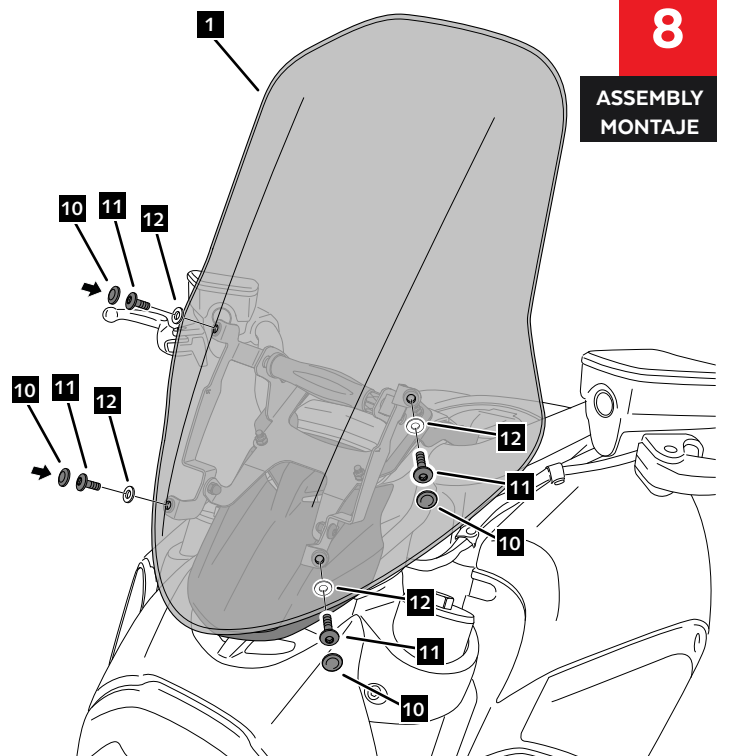

## M O U N T I N G I N S T R U C T I O N S

REF 3775

**TOURING WINDSHIELD "NG" ADJUSTABLE**

ID.	PIEZA/PART	DESCRIPCIÓN	DESCRIPTION	QTY.	REF.:
1		Cúpula TOURING	TOURING screen	1	3775W/H/F/NM
2		Soporte superior derecho	Upper Right support	1	SOPOR5P8-SR3775
3		Soporte superior izquierdo	Lower Left support	1	SOPOR5P8-SL3775
4		Soporte fijo	Fix support	1	SOPOR5P8-F-3775
5		Soporte móvil derecho	Mobile right support	1	SOPOR5P8-R-3775
6		Soporte móvil izquierdo	Mobile left support	1	SOPOR5P8-L-3775
7		Pomo accionador	Locking handle	1	POMO-DIAVEL-642
8		Arandela de goma Ø8,5xØ17x1,5	Ø8,5xØ17x1,5 rubber washer	2	ARAND-----638
9		Arandela de metálica Ø8,5xØ17x1	Ø8,5xØ17x1 metallic washer	2	ARANDPD125-018
10		Tapon Tornillo M5 ISO 7380	M5 ISO 7380 screw cap	4	TAPON-----85
11		Tornillo allen M5x16 Ø11 ISO 7380	M5x16 Ø11 ISO 7380 allen screw	4	TORNI-I7380-493
12		Arandela de nylon M5x1	M5x1 nylon washer	4	ARNV0000000245
13		silentblock M5	M5 silentblock	4	SILENBTM5-046/1
14		Tornillo allen M6x10 Ø14 ISO 7380	M6x10 Ø14 ISO 7380 allen screw	2	TORNI-I7380-402
15		Casquillo Ø6xØ8x5,5	Ø6xØ8x5,5 spacer	2	CASQUI-----641
16		Arandela de nylon Ø8x1	Ø8x1 nylon washer	2	ARNV0000000265
17		Tuerca ciega M6	M6 blind nut	6	TUERCA-----639
18		Casquillo Ø8,5xØ13x22	Ø8,5xØ13x22 spacer	2	CASQUI-----853
19		Tornillo M8x60 DIN912	M8x60 DIN912 allen screw	2	TORNI-D912--607
20		Adhesivo (Se sirve montado)	Sticker (served mounted)	1	ADHESIV-----213

# DUCATI DIAVEL 1260/S '19-

INSTRUCCIONES DE MONTAJE - MOUNTING INSTRUCTIONS - MONTAGEANLEITUNG

**5**

ASSEMBLY  
MONTAJE

**A** Tornillería original  
Original screws

**6**

ASSEMBLY  
MONTAJE

**A** Componentes originales  
Original components

**7**

ASSEMBLY  
MONTAJE

**8**

ASSEMBLY  
MONTAJE