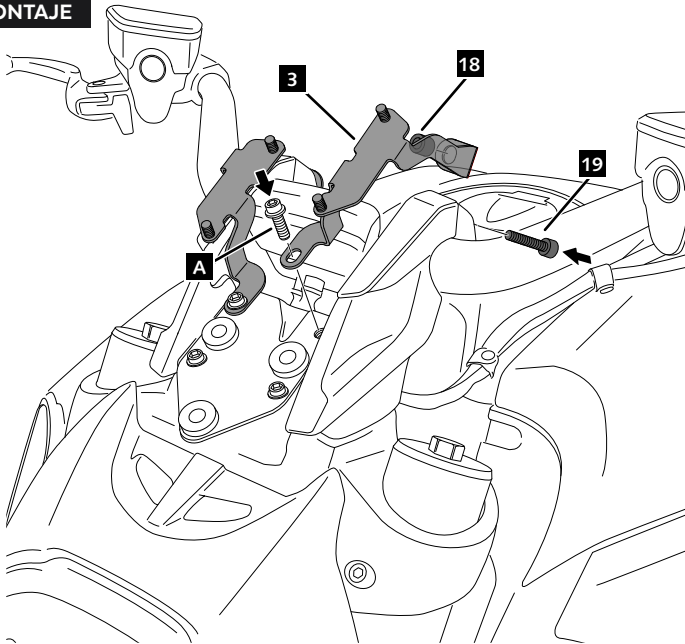

DUCATI DIAVEL 1260/S '19-

INSTRUCCIONES DE MONTAJE - MOUNTING INSTRUCTIONS - MONTAGEANLEITUNG

5

ASSEMBLY
MONTAJE

A Tornillería original
Original screws