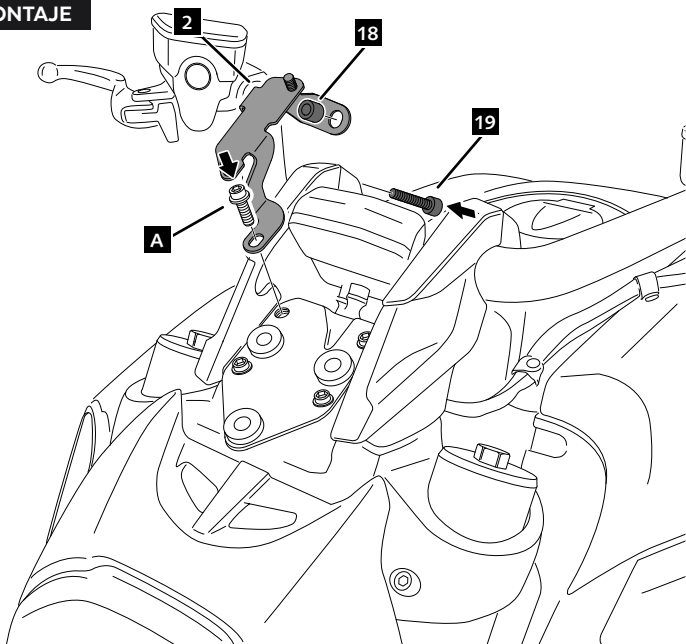

3

A Tornillería original
Original screws

ASSEMBLY
MONTAJE