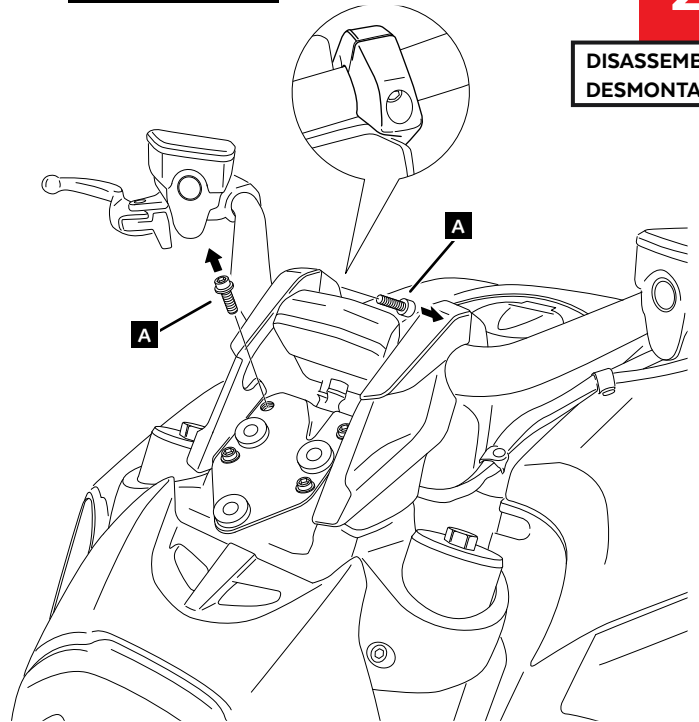

## M O U N T I N G I N S T R U C T I O N S

REF 3775

**TOURING WINDSHIELD "NG" ADJUSTABLE**

ID.	PIEZA/PART	DESCRIPCIÓN	DESCRIPTION	QTY.	REF.:
1		Cúpula TOURING	TOURING screen	1	3775W/H/F/NM
2		Soporte superior derecho	Upper Right support	1	SOPOR5P8-SR3775
3		Soporte superior izquierdo	Lower Left support	1	SOPOR5P8-SL3775
4		Soporte fijo	Fix support	1	SOPOR5P8-F-3775
5		Soporte móvil derecho	Mobile right support	1	SOPOR5P8-R-3775
6		Soporte móvil izquierdo	Mobile left support	1	SOPOR5P8-L-3775
7		Pomo accionador	Locking handle	1	POMO-DIAVEL-642
8		Arandela de goma Ø8,5xØ17x1,5	Ø8,5xØ17x1,5 rubber washer	2	ARAND-----638
9		Arandela de metálica Ø8,5xØ17x1	Ø8,5xØ17x1 metallic washer	2	ARANDPD125-018
10		Tapon Tornillo M5 ISO 7380	M5 ISO 7380 screw cap	4	TAPON-----85
11		Tornillo allen M5x16 Ø11 ISO 7380	M5x16 Ø11 ISO 7380 allen screw	4	TORNI-I7380-493
12		Arandela de nylon M5x1	M5x1 nylon washer	4	ARNV0000000245
13		silentblock M5	M5 silentblock	4	SILENBTM5-046/1
14		Tornillo allen M6x10 Ø14 ISO 7380	M6x10 Ø14 ISO 7380 allen screw	2	TORNI-I7380-402
15		Casquillo Ø6xØ8x5,5	Ø6xØ8x5,5 spacer	2	CASQUI-----641
16		Arandela de nylon Ø8x1	Ø8x1 nylon washer	2	ARNV0000000265
17		Tuerca ciega M6	M6 blind nut	6	TUERCA-----639
18		Casquillo Ø8,5xØ13x22	Ø8,5xØ13x22 spacer	2	CASQUI-----853
19		Tornillo M8x60 DIN912	M8x60 DIN912 allen screw	2	TORNI-D912--607
20		Adhesivo (Se sirve montado)	Sticker (served mounted)	1	ADHESIV-----213

# DUCATI DIAVEL 1260/S '19-

INSTRUCCIONES DE MONTAJE - MOUNTING INSTRUCTIONS - MONTAGEANLEITUNG

**1**

**A** Componentes originales  
Original components

**DISASSEMBLY**  
**DESMONTAJE**

**2**

**A** Tornillería original  
Original screws

**DISASSEMBLY**  
**DESMONTAJE**

**3**

**A** Tornillería original  
Original screws

**ASSEMBLY**  
**MONTAJE**

**4**

**A** Tornillería original  
Original screws

**DISASSEMBLY**  
**DESMONTAJE**