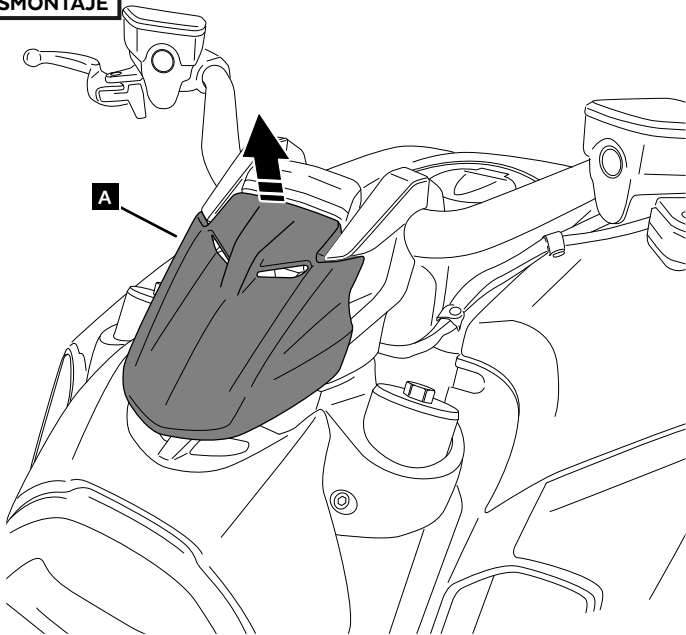

DUCATI DIAVEL 1260/S '19-

INSTRUCCIONES DE MONTAJE - MOUNTING INSTRUCTIONS - MONTAGEANLEITUNG

1

A Componentes originales
Original components

DISASSEMBLY
DESMONTAJE