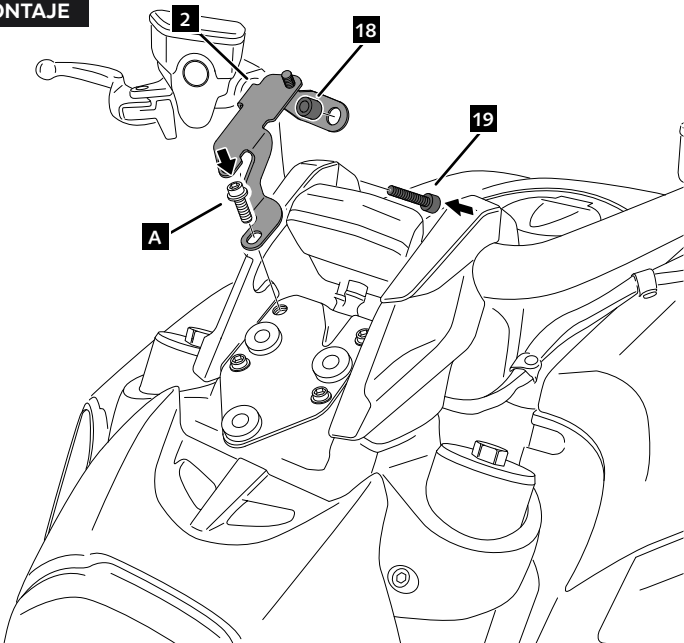

3

A Tornillería original
Original screws

ASSEMBLY
MONTAJE