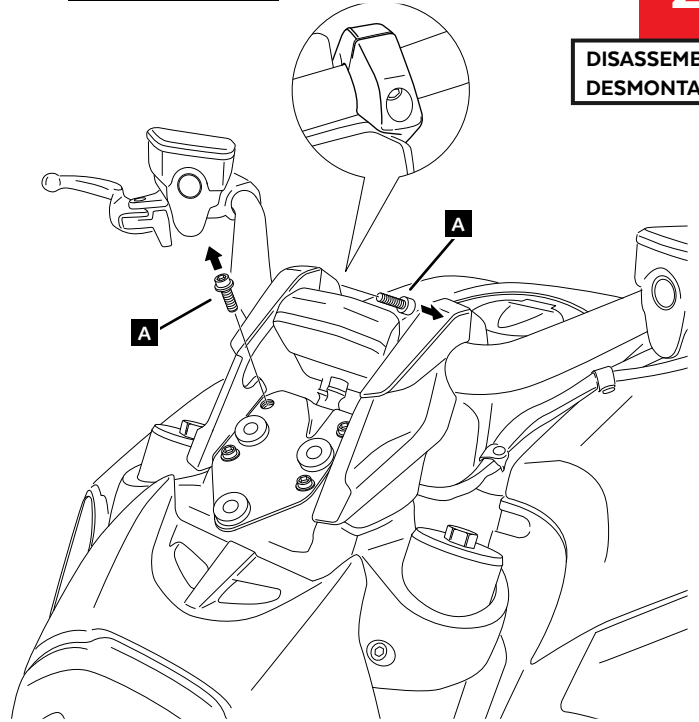

ALLEN

N° 3

N° 4

N° 5

N° 6

ID.	PIEZA/PART	DESCRIPCIÓN	DESCRIPTION	QTY.	REF.:
1		Cúpula SPORT	SPORT screen	1	3773W/F/H/NM3
2		Soporte superior derecho	Upper Right support	1	SOPOR5P8-SR3775
3		Soporte superior izquierdo	Lower Left support	1	SOPOR5P8-SL3775
4		Soporte fijo	Fix support	1	SOPOR5P8-F-3775
5		Soporte móvil derecho	Mobile right support	1	SOPOR5P8-R-3775
6		Soporte móvil izquierdo	Mobile left support	1	SOPOR5P8-L-3775
7		Pomo accionador	Locking handle	1	POMO-DIAVEL-642
8		Arandela de goma Ø8,5xØ17x1,5	Ø8,5xØ17x1,5 rubber washer	2	ARAND-----638
9		Arandela de metálica Ø8,5xØ17x1	Ø8,5xØ17x1 metallic washer	2	ARANDPD125-018
10		Tapon Tornillo M5 ISO 7380	M5 ISO 7380 screw cap	4	TAPON-----85
11		Tornillo allen M5x16 Ø11 ISO 7380	M5x16 Ø11 ISO 7380 allen screw	4	TORNI-I7380-493
12		Arandela de nylon M5x1	M5x1 nylon washer	4	ARNV0000000245
13		silentblock M5	M5 silentblock	4	SILENBTM5-046/1
14		Tornillo allen M6x10 Ø14 ISO 7380	M6x10 Ø14 ISO 7380 allen screw	2	TORNI-I7380-402
15		Casquillo Ø6xØ8x5,5	Ø6xØ8x5,5 spacer	2	CASQUI-----641
16		Arandela de nylon Ø8x1	Ø8x1 nylon washer	2	ARNV0000000265
17		Tuerca ciega M6	M6 blind nut	6	TUERCA-----639
18		Casquillo Ø8,5xØ13x22	Ø8,5xØ13x22 spacer	2	CASQUI-----853
19		Tornillo M8x60 DIN912	M8x60 DIN912 allen screw	2	TORNI-D912--607
20		Adhesivo (Se sirve montado)	Sticker (served mounted)	1	ADHESIV-----213

# DUCATI DIAVEL 1260/S '19-

INSTRUCCIONES DE MONTAJE - MOUNTING INSTRUCTIONS - MONTAGEANLEITUNG

**1**

**A** Componentes originales  
Original components

**DISASSEMBLY**  
**DESMONTAJE**

**2**

**A** Tornillería original  
Original screws

**DISASSEMBLY**  
**DESMONTAJE**

**3**

**A** Tornillería original  
Original screws

**ASSEMBLY**  
**MONTAJE**

**4**

**A** Tornillería original  
Original screws

**DISASSEMBLY**  
**DESMONTAJE**