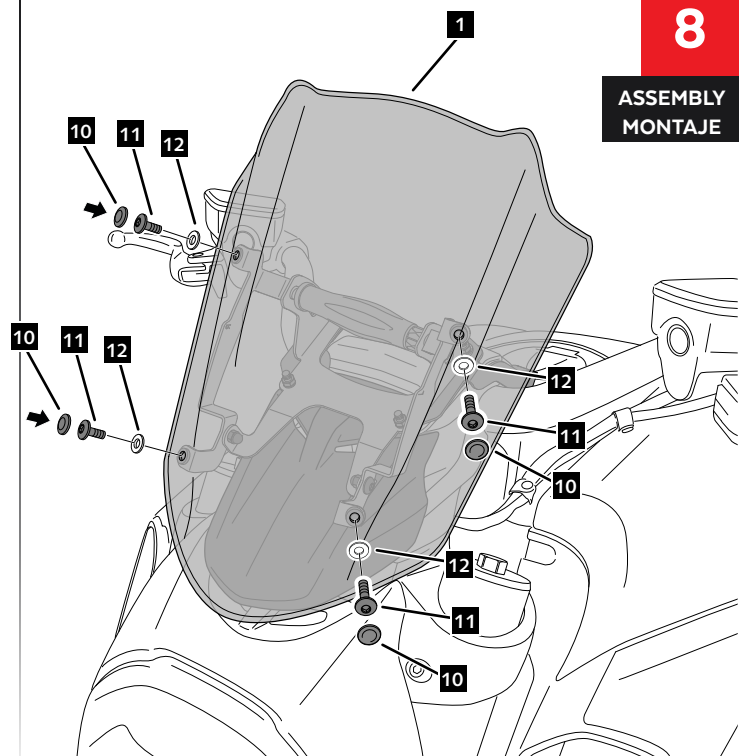

8

ASSEMBLY
MONTAJE