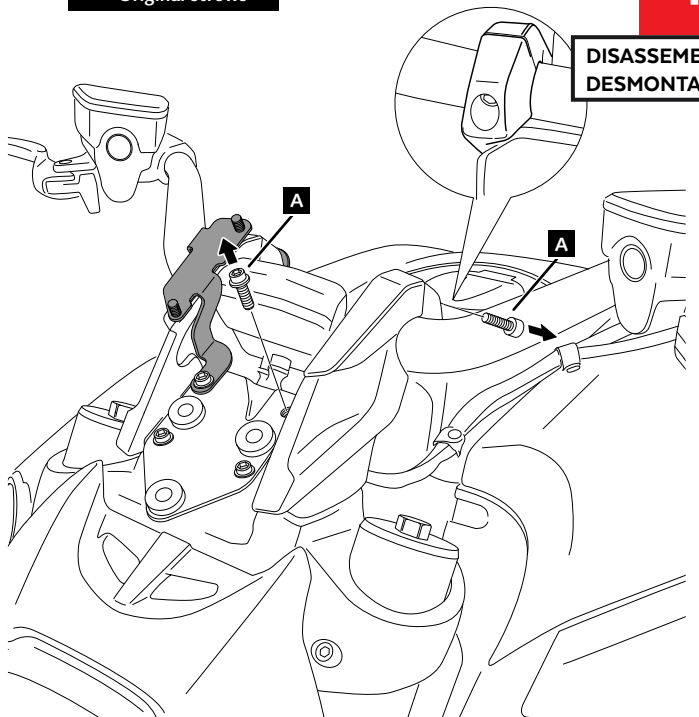

ALLEN

N° 3

N° 4

N° 5

N° 6

ID.	PIEZA/PART	DESCRIPCIÓN	DESCRIPTION	QTY.	REF.:
1		Cúpula SPORT	SPORT screen	1	3773W/F/H/NM3
2		Soporte superior derecho	Upper Right support	1	SOPOR5P8-SR3775
3		Soporte superior izquierdo	Lower Left support	1	SOPOR5P8-SL3775
4		Soporte fijo	Fix support	1	SOPOR5P8-F-3775
5		Soporte móvil derecho	Mobile right support	1	SOPOR5P8-R-3775
6		Soporte móvil izquierdo	Mobile left support	1	SOPOR5P8-L-3775
7		Pomo accionador	Locking handle	1	POMO-DIAVEL-642
8		Arandela de goma Ø8,5xØ17x1,5	Ø8,5xØ17x1,5 rubber washer	2	ARAND-----638
9		Arandela de metálica Ø8,5xØ17x1	Ø8,5xØ17x1 metallic washer	2	ARANDPD125-018
10		Tapon Tornillo M5 ISO 7380	M5 ISO 7380 screw cap	4	TAPON-----85
11		Tornillo allen M5x16 Ø11 ISO 7380	M5x16 Ø11 ISO 7380 allen screw	4	TORNI-I7380-493
12		Arandela de nylon M5x1	M5x1 nylon washer	4	ARNV0000000245
13		silentblock M5	M5 silentblock	4	SILENBTM5-046/1
14		Tornillo allen M6x10 Ø14 ISO 7380	M6x10 Ø14 ISO 7380 allen screw	2	TORNI-I7380-402
15		Casquillo Ø6xØ8x5,5	Ø6xØ8x5,5 spacer	2	CASQUI-----641
16		Arandela de nylon Ø8x1	Ø8x1 nylon washer	2	ARNV0000000265
17		Tuerca ciega M6	M6 blind nut	6	TUERCA-----639
18		Casquillo Ø8,5xØ13x22	Ø8,5xØ13x22 spacer	2	CASQUI-----853
19		Tornillo M8x60 DIN912	M8x60 DIN912 allen screw	2	TORNI-D912--607
20		Adhesivo (Se sirve montado)	Sticker (served mounted)	1	ADHESIV-----213

**DISASSEMBLY**  
**DESMONTAJE**

**3**

**A** Tornillería original  
Original screws

**ASSEMBLY**  
**MONTAJE**

**4**

**A** Tornillería original  
Original screws

**DISASSEMBLY**  
**DESMONTAJE**