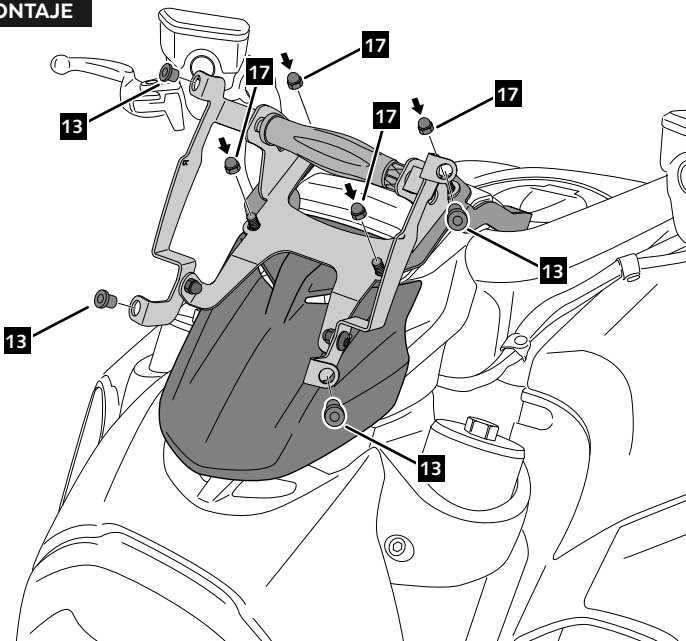

ALLEN

N° 3

N° 4

N° 5

N° 6

ID.	PIEZA/PART	DESCRIPCIÓN	DESCRIPTION	QTY.	REF.:
1		Cúpula SPORT	SPORT screen	1	3773W/F/H/NM3
2		Soporte superior derecho	Upper Right support	1	SOPOR5P8-SR3775
3		Soporte superior izquierdo	Lower Left support	1	SOPOR5P8-SL3775
4		Soporte fijo	Fix support	1	SOPOR5P8-F-3775
5		Soporte móvil derecho	Mobile right support	1	SOPOR5P8-R-3775
6		Soporte móvil izquierdo	Mobile left support	1	SOPOR5P8-L-3775
7		Pomo accionador	Locking handle	1	POMO-DIAVEL-642
8		Arandela de goma Ø8,5xØ17x1,5	Ø8,5xØ17x1,5 rubber washer	2	ARAND-----638
9		Arandela de metálica Ø8,5xØ17x1	Ø8,5xØ17x1 metallic washer	2	ARANDPD125-018
10		Tapon Tornillo M5 ISO 7380	M5 ISO 7380 screw cap	4	TAPON-----85
11		Tornillo allen M5x16 Ø11 ISO 7380	M5x16 Ø11 ISO 7380 allen screw	4	TORNI-I7380-493
12		Arandela de nylon M5x1	M5x1 nylon washer	4	ARNV0000000245
13		silentblock M5	M5 silentblock	4	SILENBTM5-046/1
14		Tornillo allen M6x10 Ø14 ISO 7380	M6x10 Ø14 ISO 7380 allen screw	2	TORNI-I7380-402
15		Casquillo Ø6xØ8x5,5	Ø6xØ8x5,5 spacer	2	CASQUI-----641
16		Arandela de nylon Ø8x1	Ø8x1 nylon washer	2	ARNV0000000265
17		Tuerca ciega M6	M6 blind nut	6	TUERCA-----639
18		Casquillo Ø8,5xØ13x22	Ø8,5xØ13x22 spacer	2	CASQUI-----853
19		Tornillo M8x60 DIN912	M8x60 DIN912 allen screw	2	TORNI-D912--607
20		Adhesivo (Se sirve montado)	Sticker (served mounted)	1	ADHESIV-----213

# DUCATI DIAVEL 1260/S '19-

INSTRUCCIONES DE MONTAJE - MOUNTING INSTRUCTIONS - MONTAGEANLEITUNG

**5**

ASSEMBLY  
MONTAJE

**A** Tornillería original  
Original screws

**6**

ASSEMBLY  
MONTAJE

**A** Componentes originales  
Original components

**7**

ASSEMBLY  
MONTAJE

**8**

ASSEMBLY  
MONTAJE