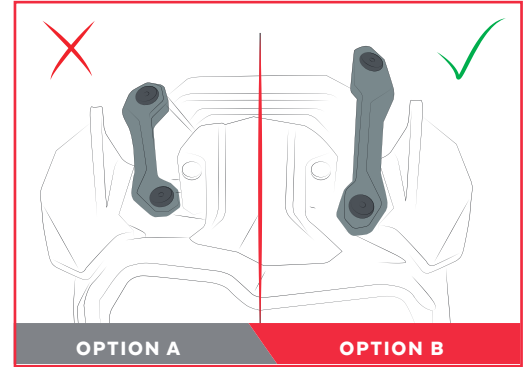

BMW F750GS '18-'21

REF 3769

CÚPULA TOURING - TOURING SCREEN - TOURENCHIEBE FÜR

1 Person

20 min

EASY

OPTION A

OPTION B

ALLEN Nº 3

TORX Tº 25

ID	PIEZA/PART	DESCRIPCIÓN	DESCRIPTION	QTY	REF
1		Cúpula touring	Touring screen	1	3769H/F/WM3