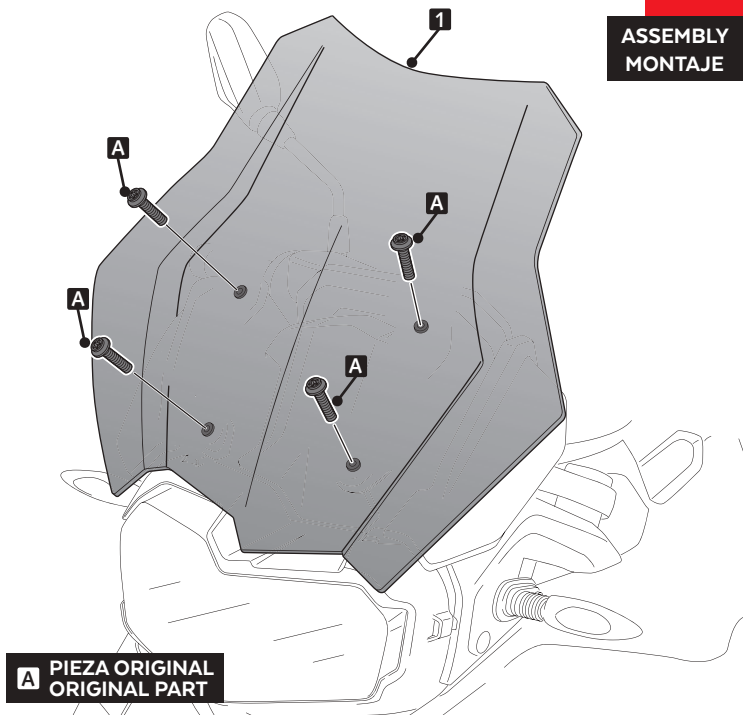

ALLEN Nº 3

TORX Tº 25

ID	PIEZA/PART	DESCRIPCIÓN	DESCRIPTION	QTY	REF
1		Cúpula touring	Touring screen	1	3769H/F/WM3

BMW F750GS '18-'21

INSTRUCCIONES DE MONTAJE - MOUNTING INSTRUCTIONS - MONTAGEANLEITUNG

1

DISASSEMBLY
DESMONTAJE

2

ASSEMBLY
MONTAJE

2

ASSEMBLY
MONTAJE

A-B-C PIEZA ORIGINAL
ORIGINAL PART

3

ASSEMBLY
MONTAJE

A PIEZA ORIGINAL
ORIGINAL PART