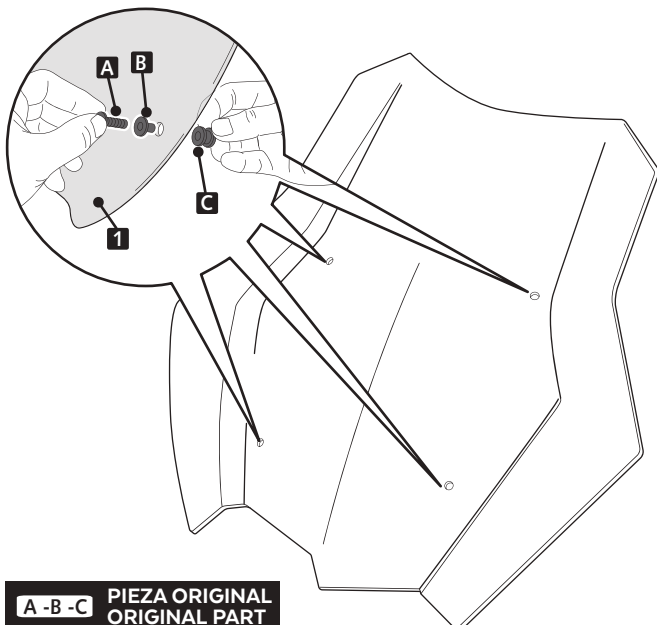

ALLEN Nº 3

TORX Tº 25

ID	PIEZA/PART	DESCRIPCIÓN	DESCRIPTION	QTY	REF
1		Cúpula touring	Touring screen	1	3769H/F/WM3

BMW F750GS '18-'21

INSTRUCCIONES DE MONTAJE - MOUNTING INSTRUCTIONS - MONTAGEANLEITUNG

1

DISASSEMBLY
DESMONTAJE

2

ASSEMBLY
MONTAJE

2

ASSEMBLY
MONTAJE

A-B-C PIEZA ORIGINAL
ORIGINAL PART

3

ASSEMBLY
MONTAJE

A PIEZA ORIGINAL
ORIGINAL PART