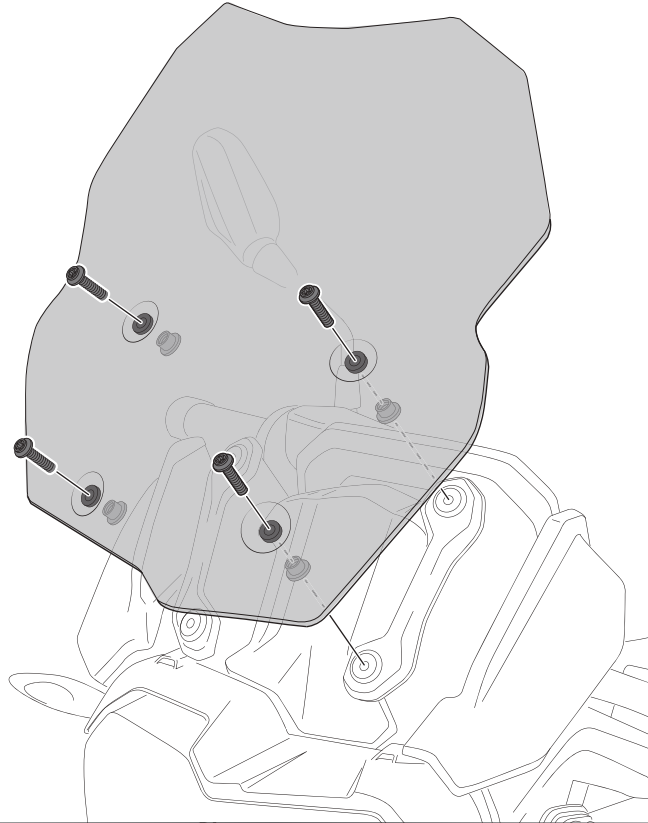

ALLEN Nº 3

TORX Tº 25

ID	PIEZA/PART	DESCRIPCIÓN	DESCRIPTION	QTY	REF
1		Cúpula touring	Touring screen	1	3769H/F/WM3

BMW F750GS '18-'21

INSTRUCCIONES DE MONTAJE - MOUNTING INSTRUCTIONS - MONTAGEANLEITUNG

1

DISASSEMBLY
DESMONTAJE

2

ASSEMBLY
MONTAJE

2

ASSEMBLY
MONTAJE

A-B-C PIEZA ORIGINAL
ORIGINAL PART

3

ASSEMBLY
MONTAJE

A PIEZA ORIGINAL
ORIGINAL PART