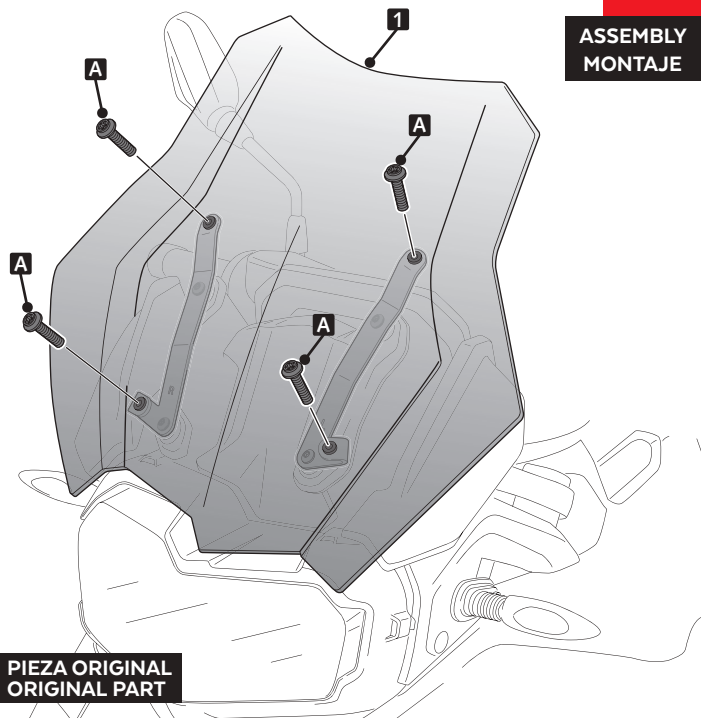

BMW F750GS '18-'21

REF 3768

CÚPULA TOURING - TOURING SCREEN - TOURENCHIEBE FÜR

| ID | PIEZA/PART | DESCRIPCIÓN | DESCRIPTION | QTY | REF |
|----|------------|-----------------------------------|--------------------------------|-----|-----------------|
| 1 | | Cúpula touring | Touring screen | 1 | 3769H/F/WM3 |
| 2 | | Soportes metálicos (R+L) | Metal supports (L+R) | 1 | SOPOR-2P-3-9770 |
| 3 | | Tornillo Allen M5x16 Ø11 ISO 7380 | M5x16 Ø11 ISO 7380 Allen screw | 4 | TORNI-I7380-493 |
| 4 | | Tapón tornillo M5 ISO 7380 | M5 ISO 7380 screw cap | 4 | TAPON-----85 |

BMW F750GS '18-'21

INSTRUCCIONES DE MONTAJE - MOUNTING INSTRUCTIONS - MONTAGEANLEITUNG

1

**DISASSEMBLY
DESMONTAJE**

2

**ASSEMBLY
MONTAJE**

3

**ASSEMBLY
MONTAJE**

A-B-C PIEZA ORIGINAL
ORIGINAL PART

4

**ASSEMBLY
MONTAJE**

A PIEZA ORIGINAL
ORIGINAL PART