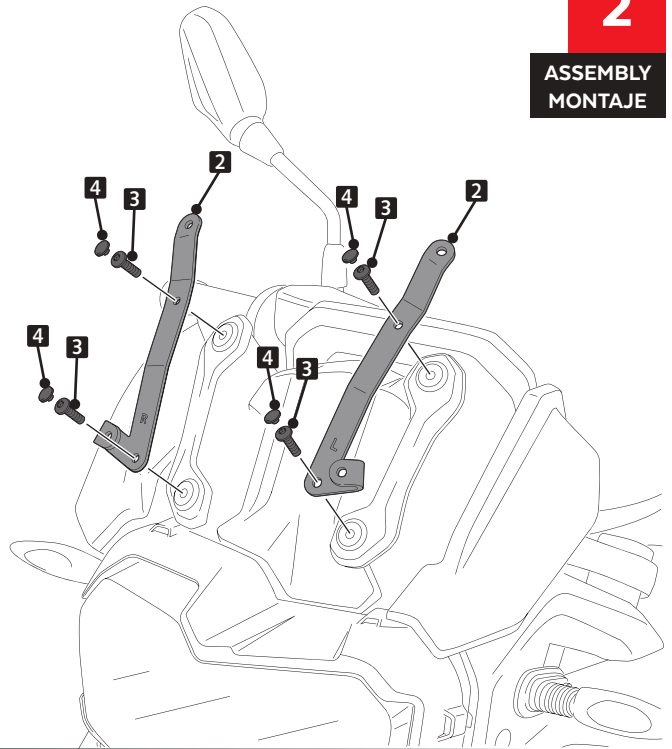

BMW F750GS '18-'21

REF 3768

CÚPULA TOURING - TOURING SCREEN - TOURENCHIEBE FÜR

| ID | PIEZA/PART | DESCRIPCIÓN | DESCRIPTION | QTY | REF |
|----|------------|-----------------------------------|--------------------------------|-----|-----------------|
| 1 | | Cúpula touring | Touring screen | 1 | 3769H/F/WM3 |
| 2 | | Soportes metálicos (R+L) | Metal supports (L+R) | 1 | SOPOR-2P-3-9770 |
| 3 | | Tornillo Allen M5x16 Ø11 ISO 7380 | M5x16 Ø11 ISO 7380 Allen screw | 4 | TORNI-I7380-493 |
| 4 | | Tapón tornillo M5 ISO 7380 | M5 ISO 7380 screw cap | 4 | TAPON-----85 |

BMW F750GS '18-'21

INSTRUCCIONES DE MONTAJE - MOUNTING INSTRUCTIONS - MONTAGEANLEITUNG

1

**DISASSEMBLY
DESMONTAJE**

2

**ASSEMBLY
MONTAJE**

3

**ASSEMBLY
MONTAJE**

A-B-C PIEZA ORIGINAL
ORIGINAL PART

4

**ASSEMBLY
MONTAJE**

A PIEZA ORIGINAL
ORIGINAL PART