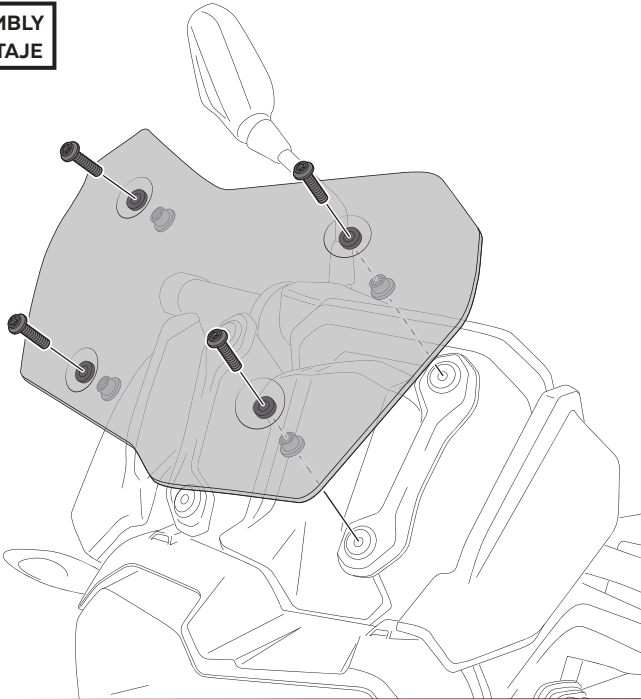

BMW F750GS '18-'21

INSTRUCCIONES DE MONTAJE - MOUNTING INSTRUCTIONS - MONTAGEANLEITUNG

1

**DISASSEMBLY
DESMONTAJE**