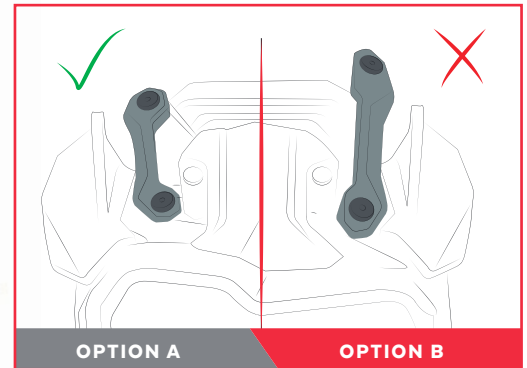

BMW F750GS '18-'21

REF 3768

CÚPULA TOURING - TOURING SCREEN - TOURENCHIEBE FÜR

| ID | PIEZA/PART | DESCRIPCIÓN | DESCRIPTION | QTY | REF |
|----|------------|-----------------------------------|--------------------------------|-----|-----------------|
| 1 | | Cúpula touring | Touring screen | 1 | 3769H/F/WM3 |
| 2 | | Soportes metálicos (R+L) | Metal supports (L+R) | 1 | SOPOR-2P-3-9770 |
| 3 | | Tornillo Allen M5x16 Ø11 ISO 7380 | M5x16 Ø11 ISO 7380 Allen screw | 4 | TORNI-I7380-493 |
| 4 | | Tapón tornillo M5 ISO 7380 | M5 ISO 7380 screw cap | 4 | TAPON-----85 |