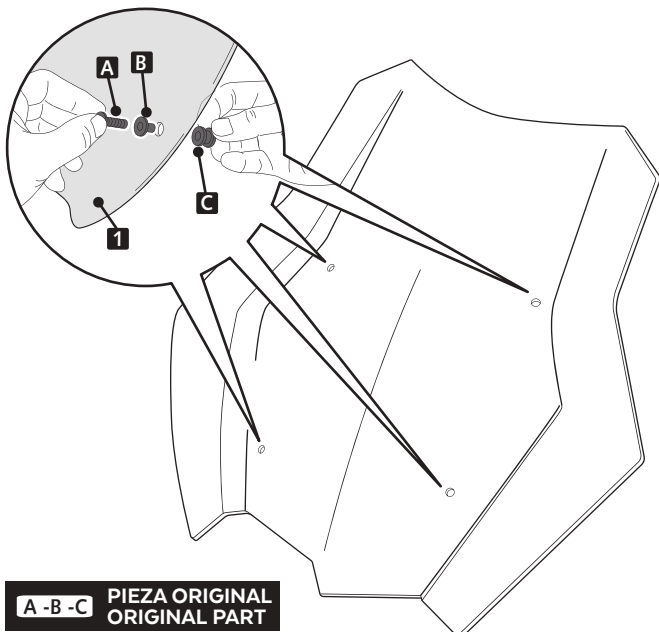

BMW F750GS '18-'21

REF 3768

CÚPULA TOURING - TOURING SCREEN - TOURENCHIEBE FÜR

| ID | PIEZA/PART | DESCRIPCIÓN | DESCRIPTION | QTY | REF |
|----|------------|-----------------------------------|--------------------------------|-----|-----------------|
| 1 | | Cúpula touring | Touring screen | 1 | 3769H/F/WM3 |
| 2 | | Soportes metálicos (R+L) | Metal supports (L+R) | 1 | SOPOR-2P-3-9770 |
| 3 | | Tornillo Allen M5x16 Ø11 ISO 7380 | M5x16 Ø11 ISO 7380 Allen screw | 4 | TORNI-I7380-493 |
| 4 | | Tapón tornillo M5 ISO 7380 | M5 ISO 7380 screw cap | 4 | TAPON-----85 |

A-B-C PIEZA ORIGINAL
ORIGINAL PART

4

**ASSEMBLY
MONTAJE**

A PIEZA ORIGINAL
ORIGINAL PART