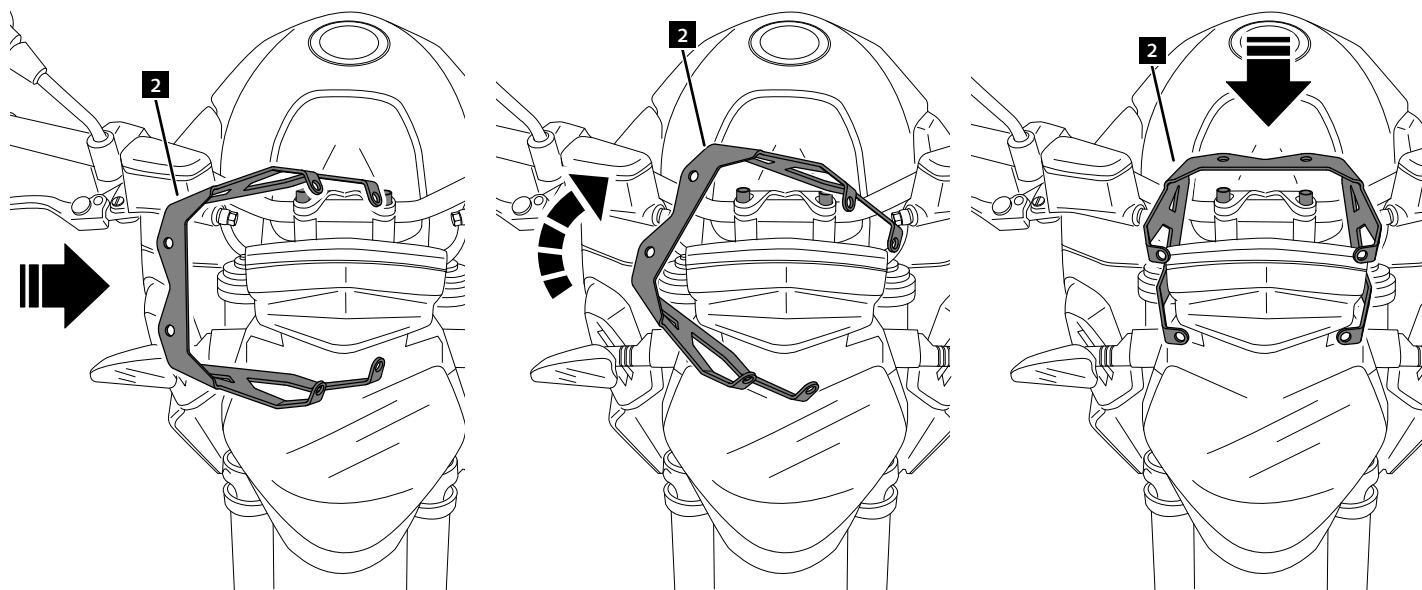

3

ASSEMBLY
MONTAJE