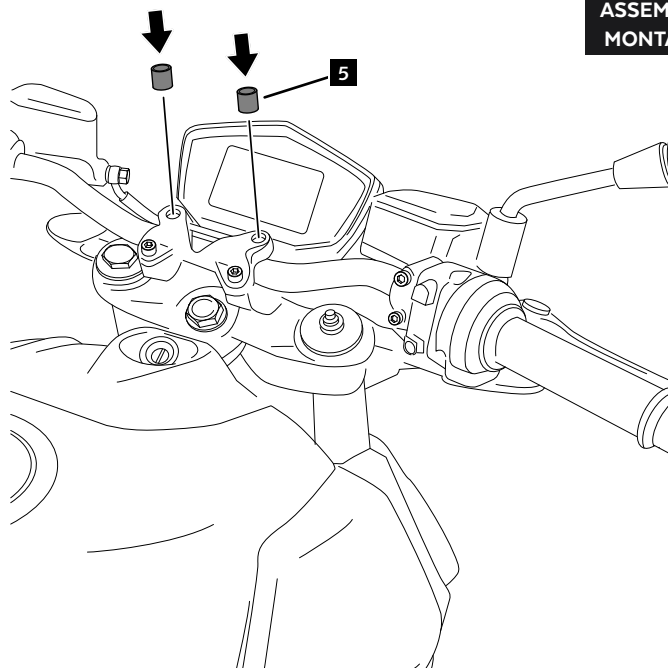

N° 3
N° 6

ID.	PIEZA/PART	DESCRIPCIÓN	DESCRIPTION	QTY.	REF.:
1		Cúpula SPORT	SPORT Screen	1	3767F/H/N/WM3
2		Soporte	Support	1	SOPORIP2---3767
3		Tapón tornillo M8 DIN912	M8 DIN912 Screw cap	2	TAPA--CHC11450E
4		Tornillo M8x40 DIN912 (12.9)	M8x40 DIN912 (12.9) Screw	2	TORNI-AD912-518
5		Casquillo Ø8,5xØ13x15	Ø8,5xØ13x15 Arrowhead	2	CASQUI-M---614
6		Silentblock M5	M5 silentblock	4	SILENBTM5-046/1
7		Arandela nylon M5x1	M5x1 nylon washer	4	ARNV0000000245
8		Tornillo allen M5x16 Ø11 ISO 7380	M5x16 Ø11 ISO 7380 Allen screw	4	TORNI-I7380-493
9		Tapón tornillo M5 ISO 7380	M5 ISO 7380 screw cap	4	TAPON-----85

APRILIA SHIVER 750 / 900

REF 3767

INSTRUCCIONES DE MONTAJE - MOUNTING INSTRUCTIONS - MONTAGEANLEITUNG

1

A Tornillería original
Original screws

DISASSEMBLY
DESMONTAJE

2

ASSEMBLY
MONTAJE