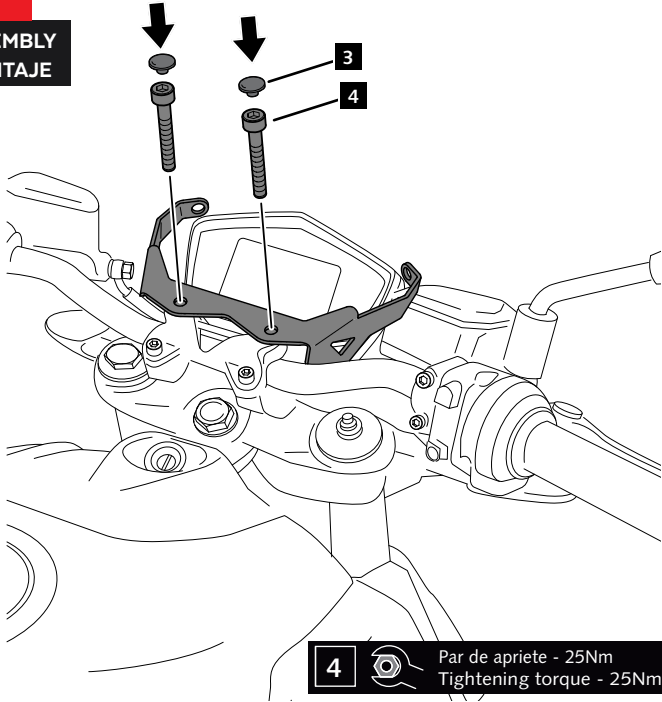

N° 3
N° 6

ID.	PIEZA/PART	DESCRIPCIÓN	DESCRIPTION	QTY.	REF.:
1		Cúpula SPORT	SPORT Screen	1	3767F/H/N/WM3
2		Soporte	Support	1	SOPORIP2---3767
3		Tapón tornillo M8 DIN912	M8 DIN912 Screw cap	2	TAPA--CHC11450E
4		Tornillo M8x40 DIN912 (12.9)	M8x40 DIN912 (12.9) Screw	2	TORNI-AD912-518
5		Casquillo Ø8,5xØ13x15	Ø8,5xØ13x15 Arrowhead	2	CASQUI-M---614
6		Silentblock M5	M5 silentblock	4	SILENBTM5-046/1
7		Arandela nylon M5x1	M5x1 nylon washer	4	ARNV0000000245
8		Tornillo allen M5x16 Ø11 ISO 7380	M5x16 Ø11 ISO 7380 Allen screw	4	TORNI-I7380-493
9		Tapón tornillo M5 ISO 7380	M5 ISO 7380 screw cap	4	TAPON-----85

3

ASSEMBLY
MONTAJE

APRILIA SHIVER 750 / 900

REF 3767

INSTRUCCIONES DE MONTAJE - MOUNTING INSTRUCTIONS - MONTAGEANLEITUNG

4

ASSEMBLY
MONTAJE

5