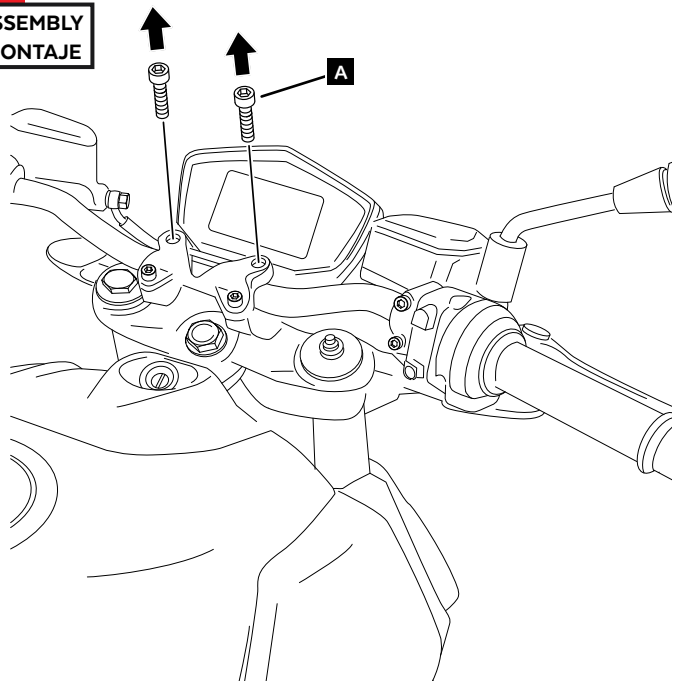

N° 3
N° 6

ID.	PIEZA/PART	DESCRIPCIÓN	DESCRIPTION	QTY.	REF.:
1		Cúpula SPORT	SPORT Screen	1	3767F/H/N/WM3
2		Soporte	Support	1	SOPORIP2---3767
3		Tapón tornillo M8 DIN912	M8 DIN912 Screw cap	2	TAPA--CHC11450E
4		Tornillo M8x40 DIN912 (12.9)	M8x40 DIN912 (12.9) Screw	2	TORNI-AD912-518
5		Casquillo Ø8,5xØ13x15	Ø8,5xØ13x15 Arrowhead	2	CASQUI-M---614
6		Silentblock M5	M5 silentblock	4	SILENBTM5-046/1
7		Arandela nylon M5x1	M5x1 nylon washer	4	ARNV0000000245
8		Tornillo allen M5x16 Ø11 ISO 7380	M5x16 Ø11 ISO 7380 Allen screw	4	TORNI-I7380-493
9		Tapón tornillo M5 ISO 7380	M5 ISO 7380 screw cap	4	TAPON-----85

APRILIA SHIVER 750 / 900

REF 3767

INSTRUCCIONES DE MONTAJE - MOUNTING INSTRUCTIONS - MONTAGEANLEITUNG

1

A Tornillería original
Original screws

DISASSEMBLY
DESMONTAJE

2

ASSEMBLY
MONTAJE