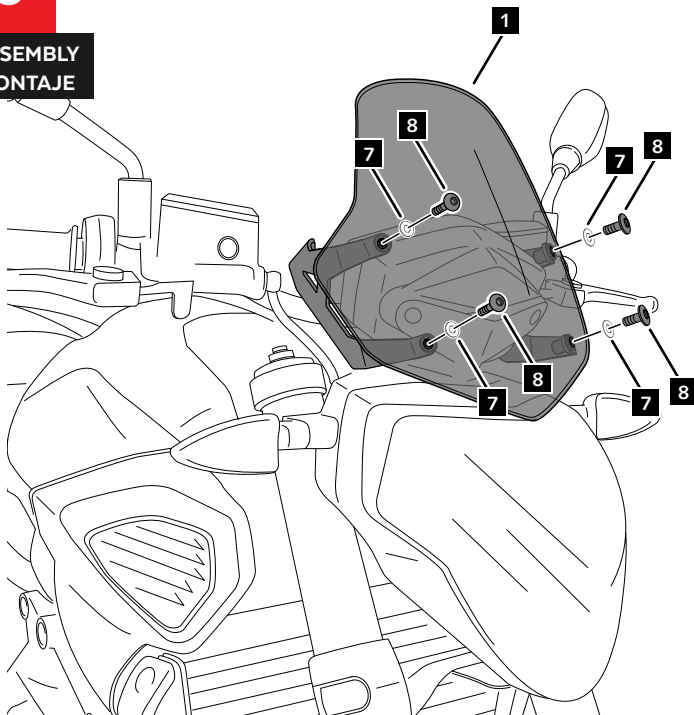

6

ASSEMBLY
MONTAJE