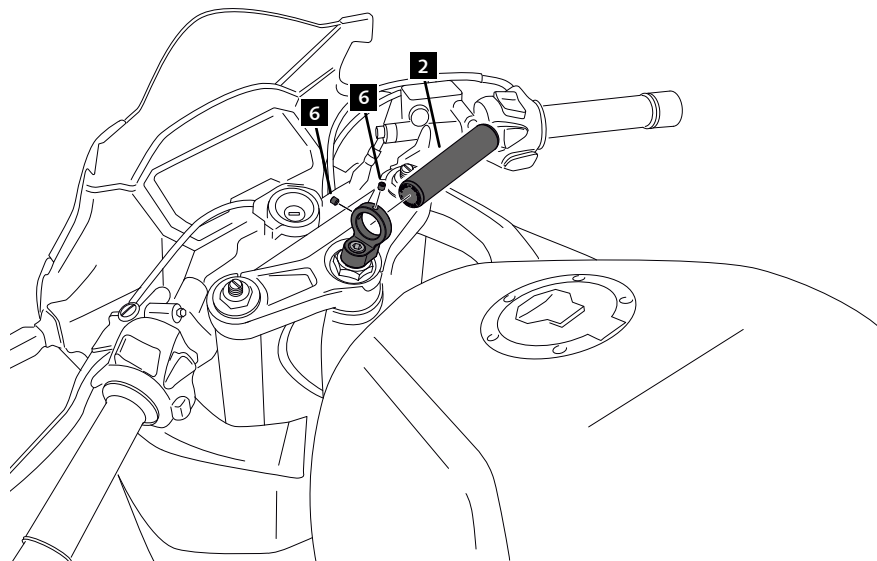

ID.	PIEZA/PART	DESCRIPCIÓN	DESCRIPTION	QTY.	REF.:
1		Soporte	Support	1	3756
2		Barra Ø22x124	Ø22x124 tube	1	3756
3		Kit fijación manillar para diámetros entre 13 y 19.5mm	Handlebar fixing kit for diameters between 13 and 19.5mm	1	3756
4		Tornillo allen M6x50 DIN912	M6x50 DIN912 screw	1	-
5		Arandela M6 DIN125-A	M6 DIN125-A washer	1	-
6		Prisionero M5x5	M5x5 screw	2	-

R MOTORBIKES

INSTRUCCIONES DE MONTAJE - MOUNTING INSTRUCTIONS - MONTAGEANLEITUNG

1

DISASSEMBLY
DESMONTAJE

2

ASSEMBLY
MONTAJE

3

ASSEMBLY
MONTAJE