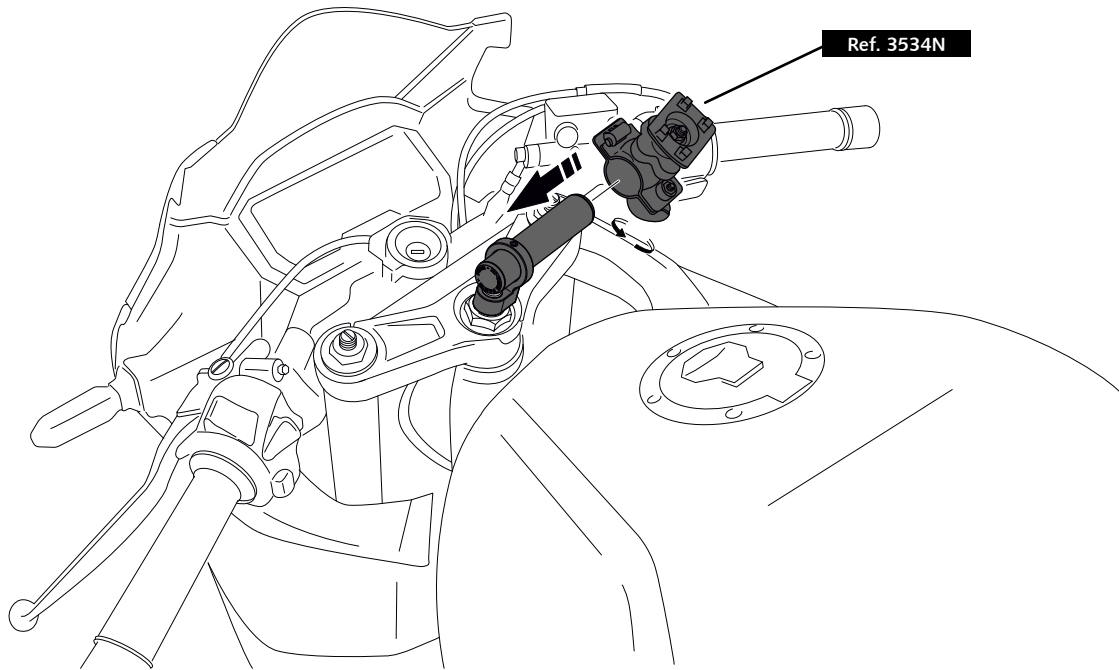

R MOTORBIKES

INSTRUCCIONES DE MONTAJE - MOUNTING INSTRUCTIONS - MONTAGEANLEITUNG

4

ASSEMBLY
MONTAJE