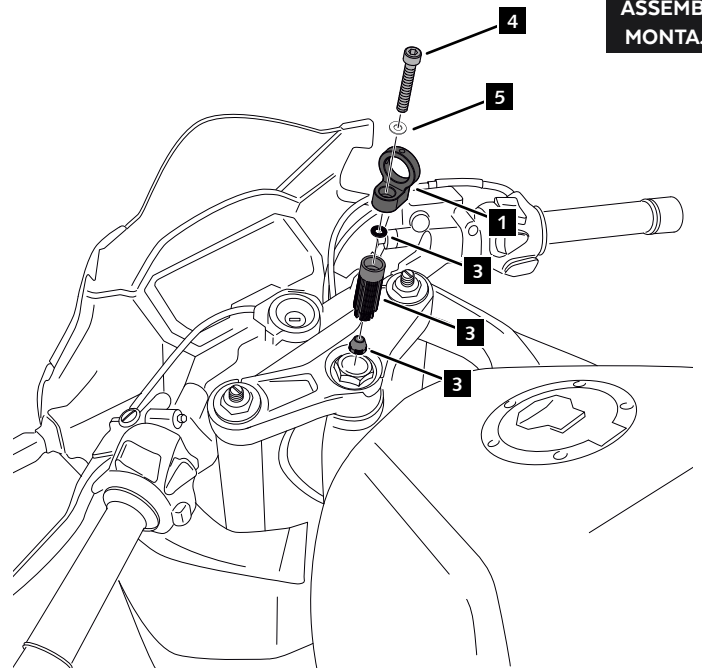

ID.	PIEZA/PART	DESCRIPCIÓN	DESCRIPTION	QTY.	REF.:
1		Soporte	Support	1	3756
2		Barra Ø22x124	Ø22x124 tube	1	3756
3		Kit fijación manillar para diámetros entre 13 y 19.5mm	Handlebar fixing kit for diameters between 13 and 19.5mm	1	3756
4		Tornillo allen M6x50 DIN912	M6x50 DIN912 screw	1	-
5		Arandela M6 DIN125-A	M6 DIN125-A washer	1	-
6		Prisionero M5x5	M5x5 screw	2	-

R MOTORBIKES

INSTRUCCIONES DE MONTAJE - MOUNTING INSTRUCTIONS - MONTAGEANLEITUNG

1

DISASSEMBLY
DESMONTAJE

2

ASSEMBLY
MONTAJE

3

ASSEMBLY
MONTAJE