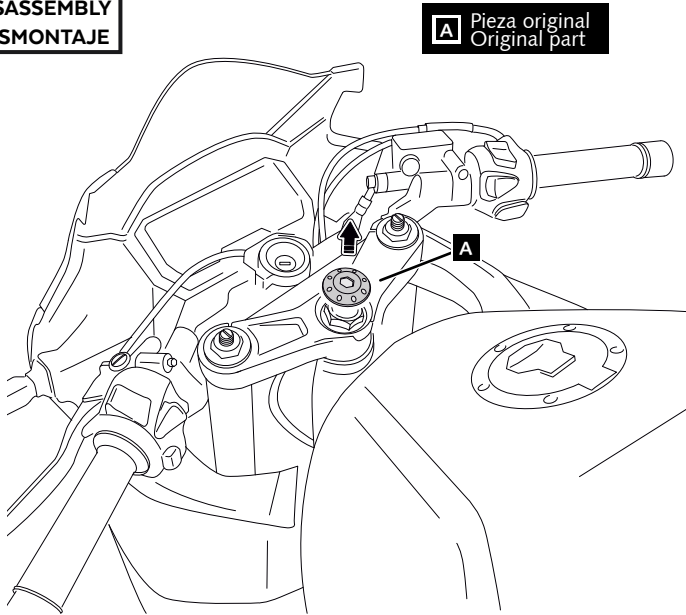

R MOTORBIKES

INSTRUCCIONES DE MONTAJE - MOUNTING INSTRUCTIONS - MONTAGEANLEITUNG

1

DISASSEMBLY
DESMONTAJE