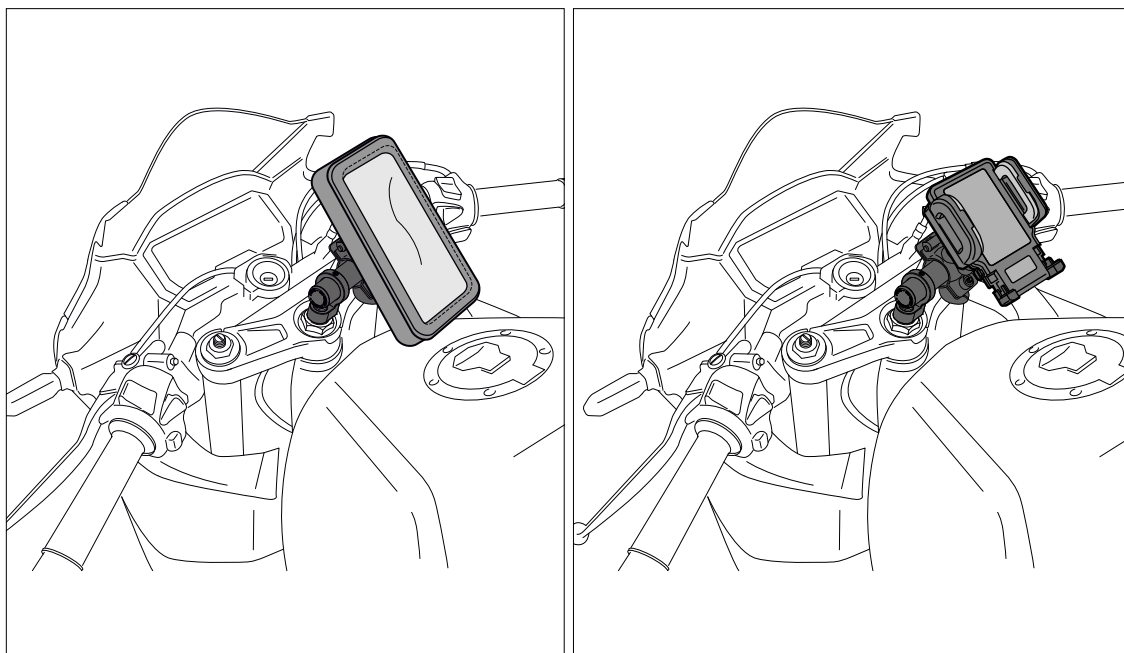

R MOTORBIKES

M O U N T I N G I N S T R U C T I O N S

REF 3756P/N

SOPORTE FUNDA MOVIL / MOBILE COVER SUPPORT / MOBILE COVER-UNTERSTÜTZUNG

1 Person

10 min

EASY

ALLEN
Nº 2,5
Nº 5

ID.	PIEZA/PART	DESCRIPCIÓN	DESCRIPTION	QTY.	REF.:
1		Soporte	Support	1	3756
2		Barra Ø22x124	Ø22x124 tube	1	3756
3		Kit fijación manillar para diámetros entre 13 y 19.5mm	Handlebar fixing kit for diameters between 13 and 19.5mm	1	3756
4		Tornillo allen M6x50 DIN912	M6x50 DIN912 screw	1	-
5		Arandela M6 DIN125-A	M6 DIN125-A washer	1	-
6		Prisionero M5x5	M5x5 screw	2	-