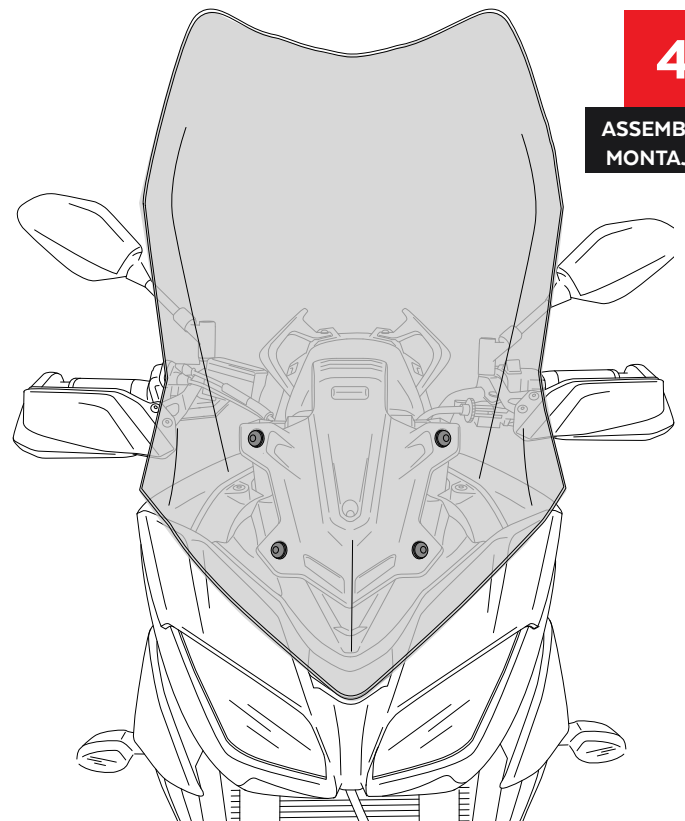

YAMAHA TRACER 900 '18- / 900GT '18-

REF 3762

CÚPULA TOURING PARA / TOURING SCREEN FOR / TOURENSCHEIBE FÜR

PHILLIPS

ALLEN

Nº 3

ID.	PIEZA / PART	DESCRIPCIÓN	DESCRIPTION	QTY.	REF.:
1		Cúpula touring	Touring Screen	1	3762F/H/WM3
2		Silentblock Ø9xØ6x8mm	Ø9xØ6x8mm silentblock	4	AROPASACABLES-3
3		Casquillo con valona Ø12xØ6,8x7,3	Ø12xØ6,8x7,3 bush with flange	4	CASQUI-1A---750
4		Tornillo M5x25 Ø11 ISO7380	M5x25 Ø11 ISO7380 allen screw	4	TORNI-I7380-766
5		Tapón M5 ISO7380	M5 ISO7380 screw cap	4	TAPON-----85

YAMAHA TRACER 900 '18- / 900GT '18-

INSTRUCCIONES DE MONTAJE - MOUNTING INSTRUCTIONS - MONTAGEANLEITUNG

1

**DISASSEMBLY
DESMONTAJE**

2

**ASSEMBLY
MONTAJE**

3

**ASSEMBLY
MONTAJE**

4

**ASSEMBLY
MONTAJE**

VISERA MULTIREGULABLE MULTI-ADJUSTABLE VISOR

CÚPULA TIPO
 TYPE WINDSCREEN **A**

CÚPULA TIPO
 TYPE WINDSCREEN **B**

CÚPULA TIPO
 TYPE WINDSCREEN **C**

Ref.: 6007

Ref.: 5852

ID.	PIEZA / PART	DESCRIPCIÓN	DESCRIPTION	QTY.
1		Visera	Visor	1
2		Plantilla	Template	1
3		Mecanismo multiregulable	Multi-adjustable mechanism	2
4		Tapeta	Cap	4
5		Tornillo rosca plástico M6x14	Plastic thread fastener M6x14	8