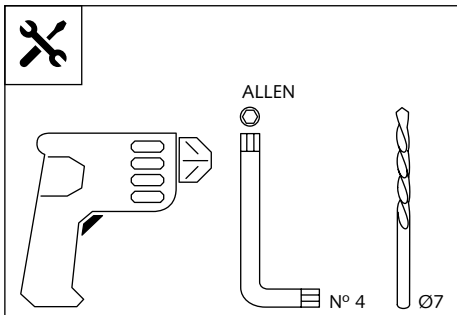

Ref.: 6007 ☐

Ref.: 5852 ☐

Ref.: 5853 ☐

Ahumado/Smoke ☐

Transparente/Clear ☐