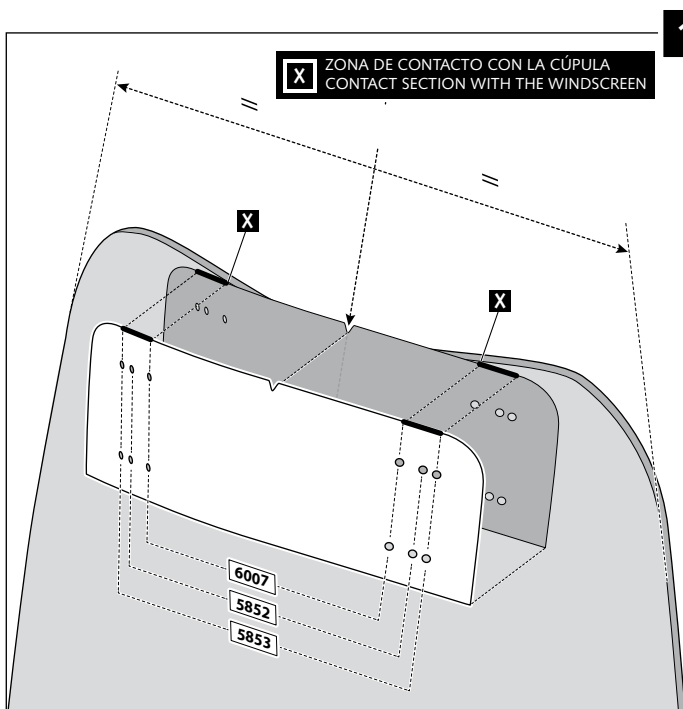

ID.	PIEZA / PART	DESCRIPCIÓN	DESCRIPTION	QTY.
1		Visera	Visor	1
2		Plantilla	Template	1
3		Mecanismo multiregulable	Multi-adjustable mechanism	2
4		Tapeta	Cap	4
5		Tornillo rosca plástico M6x14	Plastic thread fastener M6x14	8

VISERA MULTIREGULABLE MULTI-ADJUSTABLE VISOR

INSTRUCCIONES DE MONTAJE - MOUNTING INSTRUCTIONS - MONTAGEANLEITUNG

TIPO/TYPER A - TIPO/TYPER A - TIPO/TYPER A

VISERA MULTIREGULABLE MULTI-ADJUSTABLE VISOR

INSTRUCCIONES DE MONTAJE - MOUNTING INSTRUCTIONS - MONTAGEANLEITUNG

TIPO/TYPER B - TIPO/TYPER B - TIPO/TYPER B

VISERA MULTIREGULABLE MULTI-ADJUSTABLE VISOR

INSTRUCCIONES DE MONTAJE - MOUNTING INSTRUCTIONS - MONTAGEANLEITUNG

TIPO/TYPER C - TIPO/TYPER C - TIPO/TYPER C

1

2

3

4