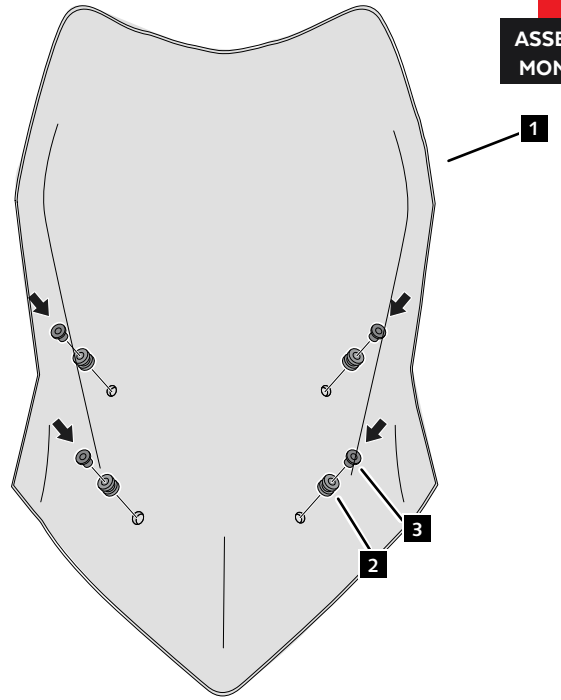

YAMAHA TRACER 900 '18- / 900GT '18-

REF 3762

CÚPULA TOURING PARA / TOURING SCREEN FOR / TOURENSCHEIBE FÜR

PHILLIPS

ALLEN

Nº 3

ID.	PIEZA / PART	DESCRIPCIÓN	DESCRIPTION	QTY.	REF.:
1		Cúpula touring	Touring Screen	1	3762F/H/WM3
2		Silentblock Ø9xØ6x8mm	Ø9xØ6x8mm silentblock	4	AROPASACABLES-3
3		Casquillo con valona Ø12xØ6,8x7,3	Ø12xØ6,8x7,3 bush with flange	4	CASQUI-1A---750
4		Tornillo M5x25 Ø11 ISO7380	M5x25 Ø11 ISO7380 allen screw	4	TORNI-I7380-766
5		Tapón M5 ISO7380	M5 ISO7380 screw cap	4	TAPON-----85

YAMAHA TRACER 900 '18- / 900GT '18-

INSTRUCCIONES DE MONTAJE - MOUNTING INSTRUCTIONS - MONTAGEANLEITUNG

1

**DISASSEMBLY
DESMONTAJE**

2

**ASSEMBLY
MONTAJE**

3

**ASSEMBLY
MONTAJE**

4

**ASSEMBLY
MONTAJE**

VISERA MULTIREGULABLE MULTI-ADJUSTABLE VISOR

CÚPULA TIPO
 TYPE WINDSCREEN **A**

CÚPULA TIPO
 TYPE WINDSCREEN **B**

CÚPULA TIPO
 TYPE WINDSCREEN **C**

Ref.: 6007

Ref.: 5852

ID.	PIEZA / PART	DESCRIPCIÓN	DESCRIPTION	QTY.
1		Visera	Visor	1
2		Plantilla	Template	1
3		Mecanismo multiregulable	Multi-adjustable mechanism	2
4		Tapeta	Cap	4
5		Tornillo rosca plástico M6x14	Plastic thread fastener M6x14	8