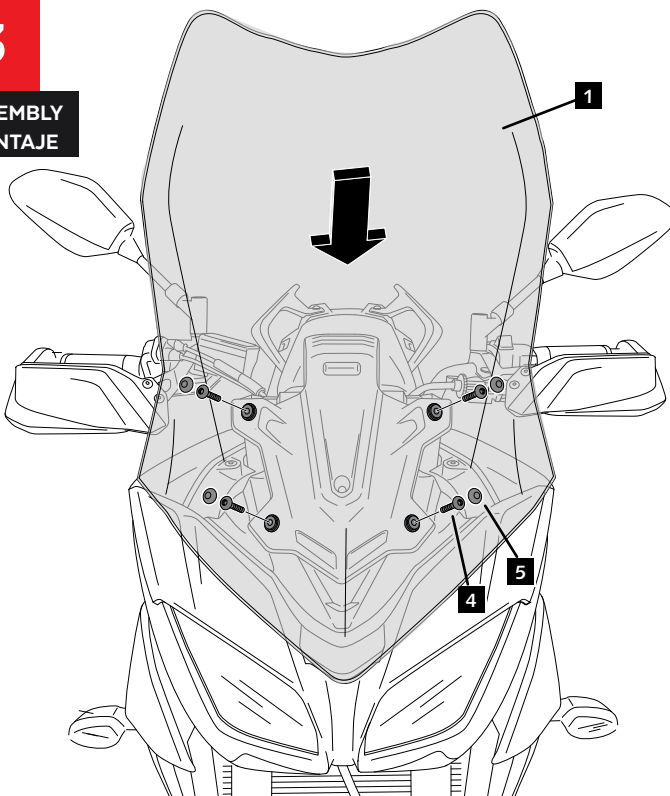

YAMAHA TRACER 900 '18- / 900GT '18-

REF 3762

CÚPULA TOURING PARA / TOURING SCREEN FOR / TOURENSCHEIBE FÜR

PHILLIPS

ALLEN

Nº 3

ID.	PIEZA / PART	DESCRIPCIÓN	DESCRIPTION	QTY.	REF.:
1		Cúpula touring	Touring Screen	1	3762F/H/WM3
2		Silentblock Ø9xØ6x8mm	Ø9xØ6x8mm silentblock	4	AROPASACABLES-3
3		Casquillo con valona Ø12xØ6,8x7,3	Ø12xØ6,8x7,3 bush with flange	4	CASQUI-1A---750
4		Tornillo M5x25 Ø11 ISO7380	M5x25 Ø11 ISO7380 allen screw	4	TORNI-I7380-766
5		Tapón M5 ISO7380	M5 ISO7380 screw cap	4	TAPON-----85

YAMAHA TRACER 900 '18- / 900GT '18-

INSTRUCCIONES DE MONTAJE - MOUNTING INSTRUCTIONS - MONTAGEANLEITUNG

1

**DISASSEMBLY
DESMONTAJE**

2

**ASSEMBLY
MONTAJE**

3

**ASSEMBLY
MONTAJE**

4

**ASSEMBLY
MONTAJE**

VISERA MULTIREGULABLE MULTI-ADJUSTABLE VISOR

CÚPULA TIPO
 TYPE WINDSCREEN **A**

CÚPULA TIPO
 TYPE WINDSCREEN **B**

CÚPULA TIPO
 TYPE WINDSCREEN **C**

Ref.: 6007

Ref.: 5852

ID.	PIEZA / PART	DESCRIPCIÓN	DESCRIPTION	QTY.
1		Visera	Visor	1
2		Plantilla	Template	1
3		Mecanismo multiregulable	Multi-adjustable mechanism	2
4		Tapeta	Cap	4
5		Tornillo rosca plástico M6x14	Plastic thread fastener M6x14	8