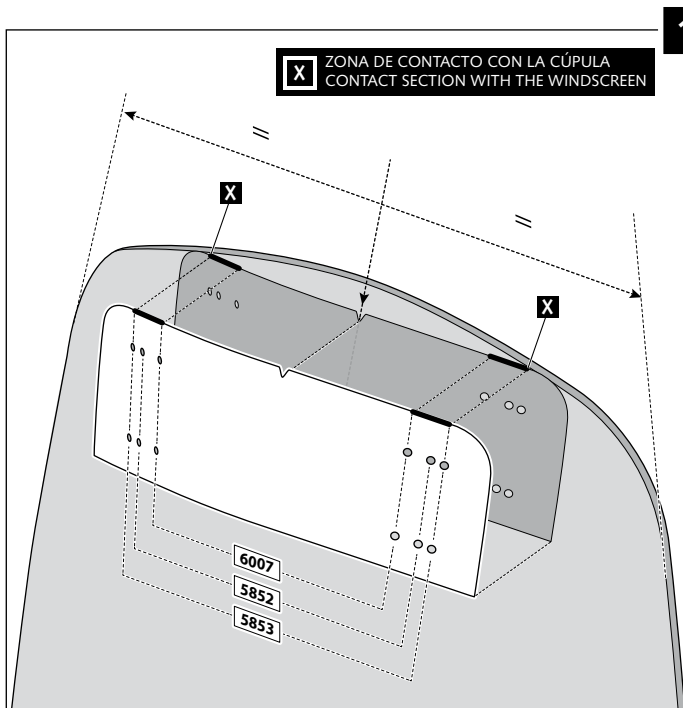

VISERA MULTIREGULABLE MULTI-ADJUSTABLE VISOR

INSTRUCCIONES DE MONTAJE - MOUNTING INSTRUCTIONS - MONTAGEANLEITUNG

TIPO/TYPER B - TIPO/TYPER B - TIPO/TYPER B