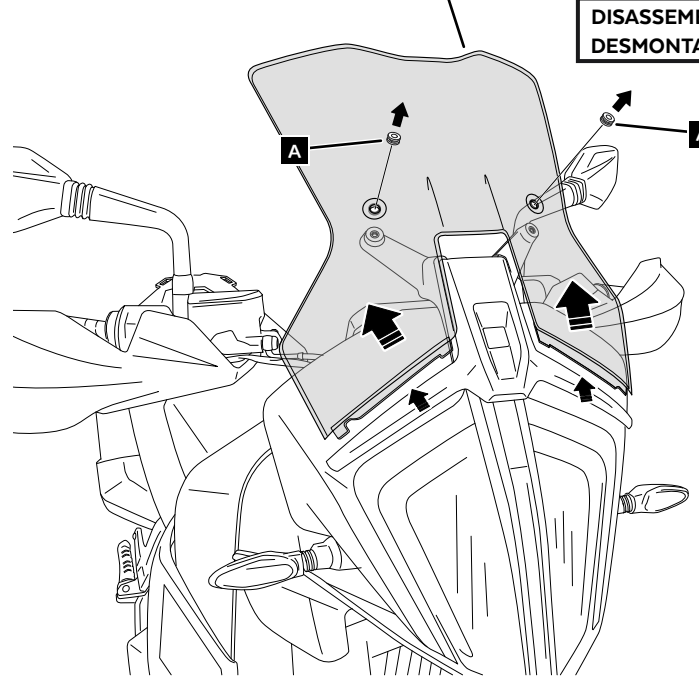

2

**DISASSEMBLY
DESMONTAJE**

A Componentes originales
Original components