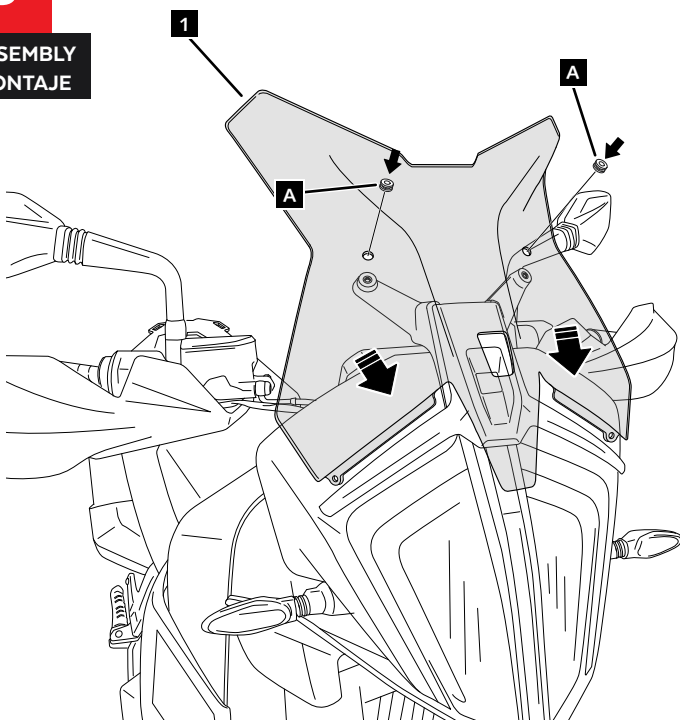

T30

ID.	PIEZA/PART	DESCRIPCIÓN	DESCRIPTION	QTY.	REF.:
1		Cúpula sport	Sport screen	1	3738F/H/N/T/WM3

KTM 790 ADVENTURE '19-

INSTRUCCIONES DE MONTAJE - MOUNTING INSTRUCTIONS - MONTAGEANLEITUNG

1

**DISASSEMBLY
DESMONTAJE**

A Componentes originales
Original components

2

**DISASSEMBLY
DESMONTAJE**

A Componentes originales
Original components

3

**ASSEMBLY
MONTAJE**

A Componentes originales
Original components

4

**ASSEMBLY
MONTAJE**

A Componentes originales
Original components