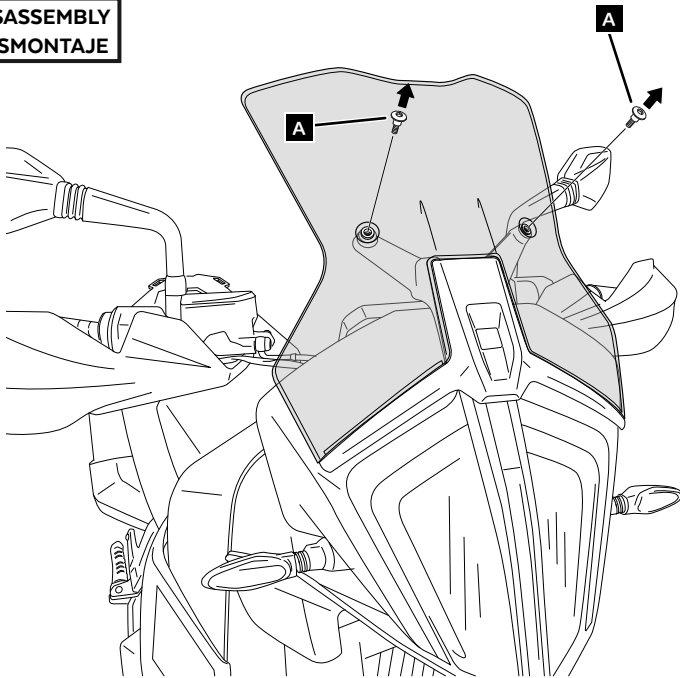

KTM 790 ADVENTURE '19-

INSTRUCCIONES DE MONTAJE - MOUNTING INSTRUCTIONS - MONTAGEANLEITUNG

1

**DISASSEMBLY
DESMONTAJE**

A Componentes originales
Original components