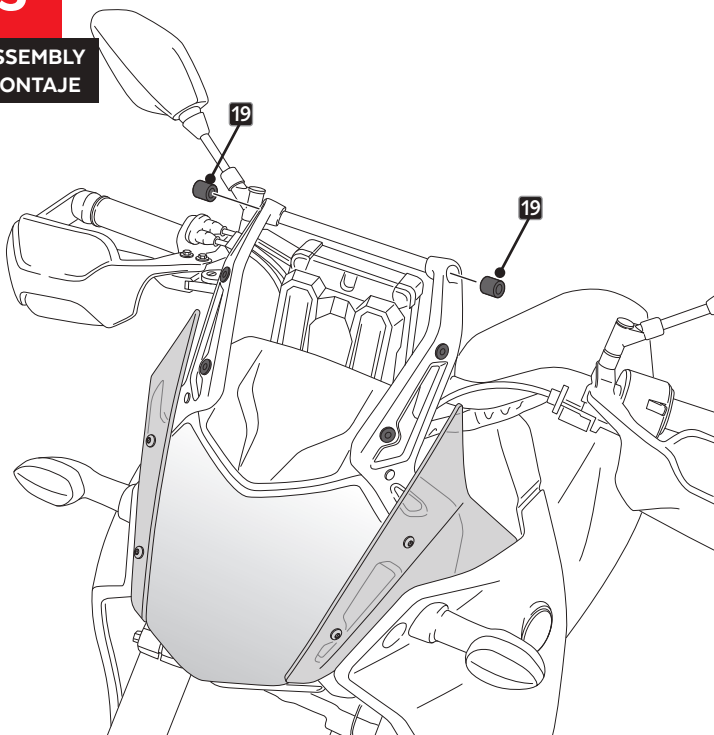

Nº 2,5
Nº 3
Nº 4
Nº 5

ID	PIEZA/PART	DESCRIPCIÓN	DESCRIPTION	QTY	REF
1		Varillas	Rods	2	VARILL-MEM--722
2		Soporte superior	Upper support	2	SOPOR12P9-U3732
3		Soporte inferior	Lower support	2	SOPOR12P9-L3732
4		Soporte cúpula	Screen support	2	SOPOR12P9-S3732
5		Soporte palanca	Lever support	2	SOPOR12P9-P3732
6		Soporte palanca-cúpula	Screen-lever support	2	SOPOR12P9PC3732
7		Casquillo superior (washer A)	Upper bush (washer A)	2	CASQUI-----851
8		Casquillo inferior (washer B)	Lower bush (washer B)	2	CASQUI-----852
9		Casquillo Ø4,3x Ø8 x2,5 (washer C)	Ø4,3x Ø8 x2,5 spacer (washer C)	2	CASQUI-----3732
10		Remache Ø4x10mm (Negro)	Ø4x10mm Blind Rivet (Black)	2	REMACHE-4X10---
11		Tornillo Allen M4x12 ISO7380	M4x12 ISO7380 Allen screw	2	TORNI-I7380-800
12		Tornillo Allen M4x10 ISO7380	M4x10 ISO7380 Allen screw	4	TORNI-I7380-645
13		Tuerca M4 autoblocante	M4 nut	2	TUERCAE985-0290
14		Tapón tuerca M4	M4 nut cap	2	TAPON-----91
15		Arandela Grower M4 DIN127/B	M4 DIN127/B Grower washer	4	ARAND-----854
16		Tornillo Allen M5x11 Ø11 ISO 7380	M5x11 Ø11 ISO 7380 Allen screw	4	TORNI-AI----520
17		Arandela de nylon M5x1	M5x1 nylon washer	4	ARNV0000000245
18		Arandela de goma Ø4,5 x Ø11 x 2mm	Ø4,5 x Ø11 x 2mm rubber washer	4	ARAND-EPDM--722
19		Casquillo Ø6,5x Ø13 x8,5	Ø6,5x Ø13 x8,5 spacer	2	CASQUI----0298
20		Tornillo Allen M6x25 Ø14 ISO7380	M6x25 Ø14 ISO7380 Allen screw	2	TORNI-I7380-405

YAMAHA TENERÉ 700 '19-

INSTRUCCIONES DE MONTAJE - MOUNTING INSTRUCTIONS - MONTAGEANLEITUNG

1

DISASSEMBLY
DESMONTAJE

2

DISASSEMBLY
DESMONTAJE

3

ASSEMBLY
MONTAJE