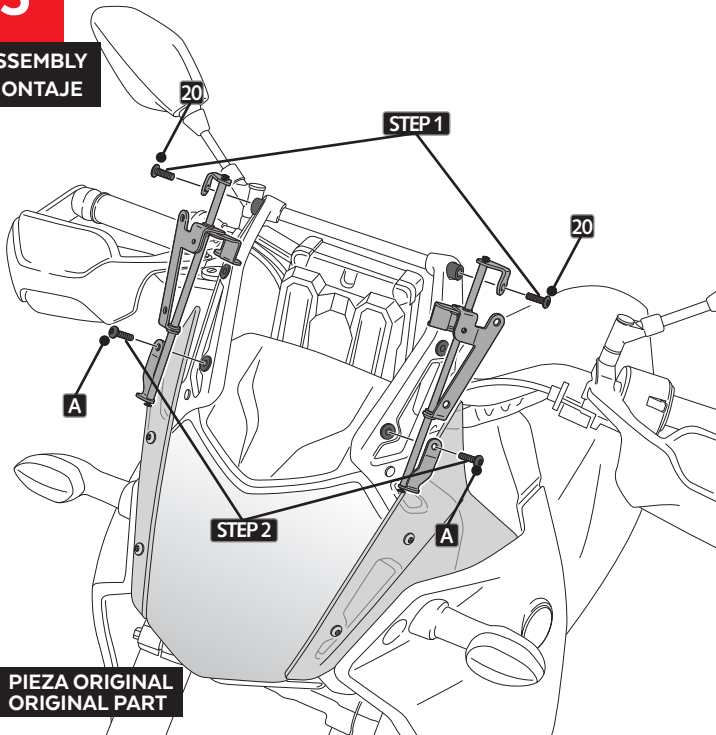

Nº 2,5
Nº 3
Nº 4
Nº 5

ID	PIEZA/PART	DESCRIPCIÓN	DESCRIPTION	QTY	REF
1		Varillas	Rods	2	VARILL-MEM--722
2		Soporte superior	Upper support	2	SOPOR12P9-U3732
3		Soporte inferior	Lower support	2	SOPOR12P9-L3732
4		Soporte cúpula	Screen support	2	SOPOR12P9-S3732
5		Soporte palanca	Lever support	2	SOPOR12P9-P3732
6		Soporte palanca-cúpula	Screen-lever support	2	SOPOR12P9PC3732
7		Casquillo superior (washer A)	Upper bush (washer A)	2	CASQUI-----851
8		Casquillo inferior (washer B)	Lower bush (washer B)	2	CASQUI-----852
9		Casquillo Ø4,3x Ø8 x2,5 (washer C)	Ø4,3x Ø8 x2,5 spacer (washer C)	2	CASQUI-----3732
10		Remache Ø4x10mm (Negro)	Ø4x10mm Blind Rivet (Black)	2	REMACHE-4X10---
11		Tornillo Allen M4x12 ISO7380	M4x12 ISO7380 Allen screw	2	TORNI-I7380-800
12		Tornillo Allen M4x10 ISO7380	M4x10 ISO7380 Allen screw	4	TORNI-I7380-645
13		Tuerca M4 autoblocante	M4 nut	2	TUERCAE985-0290
14		Tapón tuerca M4	M4 nut cap	2	TAPON-----91
15		Arandela Grower M4 DIN127/B	M4 DIN127/B Grower washer	4	ARAND-----854
16		Tornillo Allen M5x11 Ø11 ISO 7380	M5x11 Ø11 ISO 7380 Allen screw	4	TORNI-AI----520
17		Arandela de nylon M5x1	M5x1 nylon washer	4	ARNV0000000245
18		Arandela de goma Ø4,5 x Ø11 x 2mm	Ø4,5 x Ø11 x 2mm rubber washer	4	ARAND-EPDM--722
19		Casquillo Ø6,5x Ø13 x8,5	Ø6,5x Ø13 x8,5 spacer	2	CASQUI----0298
20		Tornillo Allen M6x25 Ø14 ISO7380	M6x25 Ø14 ISO7380 Allen screw	2	TORNI-I7380-405

4

ASSEMBLY
MONTAJE

ID-12 AFLOJAR LOS TORNILLOS
LOOSEN SCREWS

YAMAHA TENERÉ 700 '19-

INSTRUCCIONES DE MONTAJE - MOUNTING INSTRUCTIONS - MONTAGEANLEITUNG

5

ASSEMBLY
MONTAJE

6