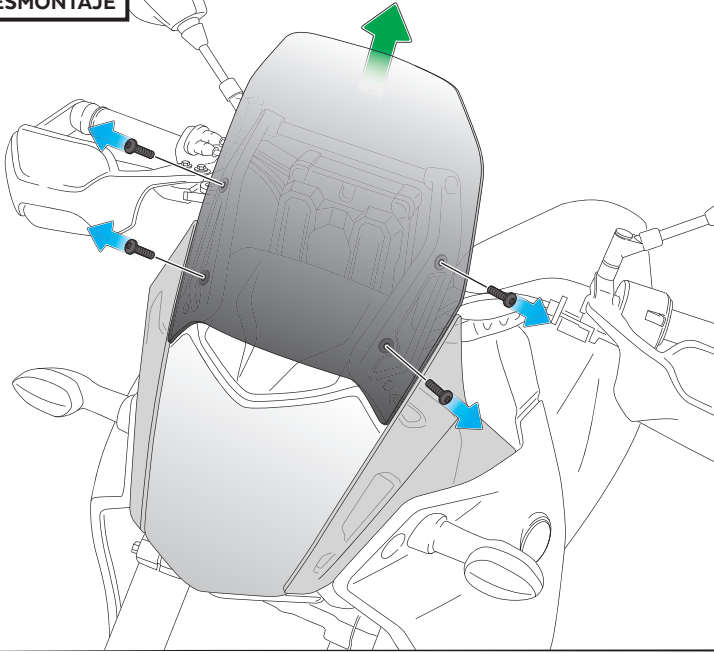

Nº 2,5
Nº 3
Nº 4
Nº 5

ID	PIEZA/PART	DESCRIPCIÓN	DESCRIPTION	QTY	REF
1		Varillas	Rods	2	VARILL-MEM--722
2		Soporte superior	Upper support	2	SOPOR12P9-U3732
3		Soporte inferior	Lower support	2	SOPOR12P9-L3732
4		Soporte cúpula	Screen support	2	SOPOR12P9-S3732
5		Soporte palanca	Lever support	2	SOPOR12P9-P3732
6		Soporte palanca-cúpula	Screen-lever support	2	SOPOR12P9PC3732
7		Casquillo superior (washer A)	Upper bush (washer A)	2	CASQUI-----851
8		Casquillo inferior (washer B)	Lower bush (washer B)	2	CASQUI-----852
9		Casquillo Ø4,3x Ø8 x2,5 (washer C)	Ø4,3x Ø8 x2,5 spacer (washer C)	2	CASQUI-----3732
10		Remache Ø4x10mm (Negro)	Ø4x10mm Blind Rivet (Black)	2	REMACHE-4X10---
11		Tornillo Allen M4x12 ISO7380	M4x12 ISO7380 Allen screw	2	TORNI-I7380-800
12		Tornillo Allen M4x10 ISO7380	M4x10 ISO7380 Allen screw	4	TORNI-I7380-645
13		Tuerca M4 autoblocante	M4 nut	2	TUERCAE985-0290
14		Tapón tuerca M4	M4 nut cap	2	TAPON-----91
15		Arandela Grower M4 DIN127/B	M4 DIN127/B Grower washer	4	ARAND-----854
16		Tornillo Allen M5x11 Ø11 ISO 7380	M5x11 Ø11 ISO 7380 Allen screw	4	TORNI-AI----520
17		Arandela de nylon M5x1	M5x1 nylon washer	4	ARNV0000000245
18		Arandela de goma Ø4,5 x Ø11 x 2mm	Ø4,5 x Ø11 x 2mm rubber washer	4	ARAND-EPDM--722
19		Casquillo Ø6,5x Ø13 x8,5	Ø6,5x Ø13 x8,5 spacer	2	CASQUI----0298
20		Tornillo Allen M6x25 Ø14 ISO7380	M6x25 Ø14 ISO7380 Allen screw	2	TORNI-I7380-405

YAMAHA TENERÉ 700 '19-

INSTRUCCIONES DE MONTAJE - MOUNTING INSTRUCTIONS - MONTAGEANLEITUNG

1

DISASSEMBLY
DESMONTAJE

2

DISASSEMBLY
DESMONTAJE

3

ASSEMBLY
MONTAJE