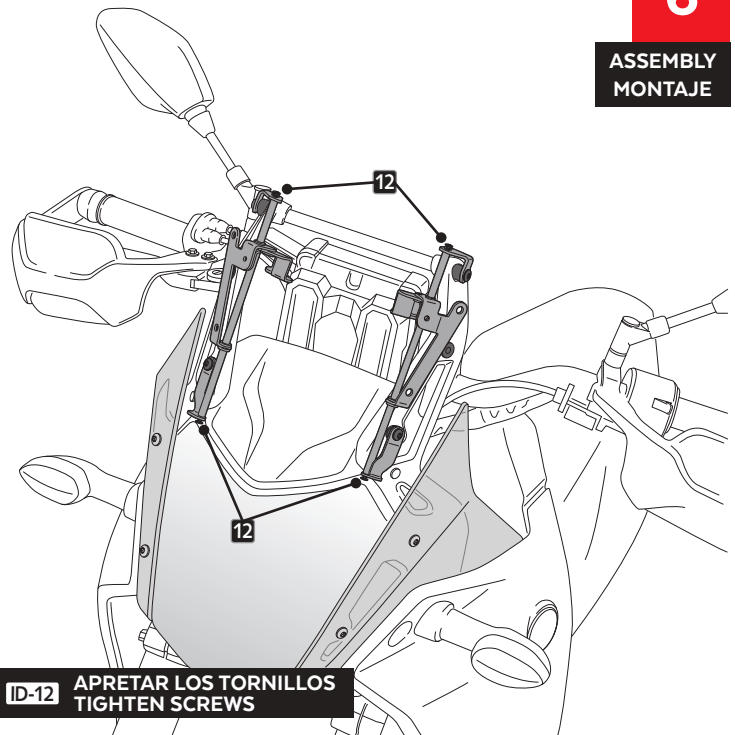

6

ASSEMBLY
MONTAJE