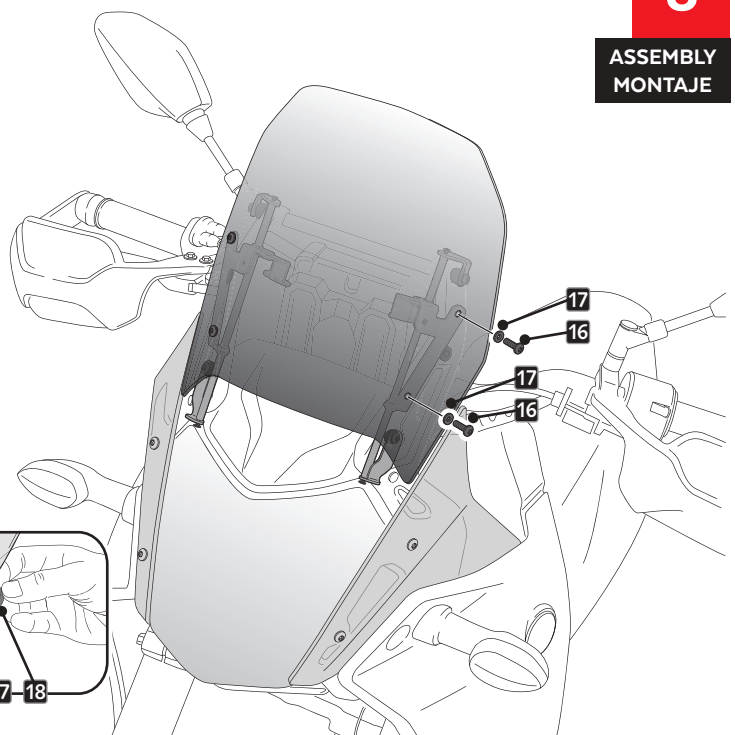

Nº 2,5
Nº 3
Nº 4
Nº 5

ID	PIEZA/PART	DESCRIPCIÓN	DESCRIPTION	QTY	REF
1		Varillas	Rods	2	VARILL-MEM--722
2		Soporte superior	Upper support	2	SOPOR12P9-U3732
3		Soporte inferior	Lower support	2	SOPOR12P9-L3732
4		Soporte cúpula	Screen support	2	SOPOR12P9-S3732
5		Soporte palanca	Lever support	2	SOPOR12P9-P3732
6		Soporte palanca-cúpula	Screen-lever support	2	SOPOR12P9PC3732
7		Casquillo superior (washer A)	Upper bush (washer A)	2	CASQUI-----851
8		Casquillo inferior (washer B)	Lower bush (washer B)	2	CASQUI-----852
9		Casquillo Ø4,3x Ø8 x2,5 (washer C)	Ø4,3x Ø8 x2,5 spacer (washer C)	2	CASQUI-----3732
10		Remache Ø4x10mm (Negro)	Ø4x10mm Blind Rivet (Black)	2	REMACHE-4X10---
11		Tornillo Allen M4x12 ISO7380	M4x12 ISO7380 Allen screw	2	TORNI-I7380-800
12		Tornillo Allen M4x10 ISO7380	M4x10 ISO7380 Allen screw	4	TORNI-I7380-645
13		Tuerca M4 autoblocante	M4 nut	2	TUERCAE985-0290
14		Tapón tuerca M4	M4 nut cap	2	TAPON-----91
15		Arandela Grower M4 DIN127/B	M4 DIN127/B Grower washer	4	ARAND-----854
16		Tornillo Allen M5x11 Ø11 ISO 7380	M5x11 Ø11 ISO 7380 Allen screw	4	TORNI-AI----520
17		Arandela de nylon M5x1	M5x1 nylon washer	4	ARNV0000000245
18		Arandela de goma Ø4,5 x Ø11 x 2mm	Ø4,5 x Ø11 x 2mm rubber washer	4	ARAND-EPDM--722
19		Casquillo Ø6,5x Ø13 x8,5	Ø6,5x Ø13 x8,5 spacer	2	CASQUI----0298
20		Tornillo Allen M6x25 Ø14 ISO7380	M6x25 Ø14 ISO7380 Allen screw	2	TORNI-I7380-405

ASSEMBLY
MONTAJE

7

ASSEMBLY
MONTAJE

8

ASSEMBLY
MONTAJE

YAMAHA TENERÉ 700 '19-

EXPLOTING