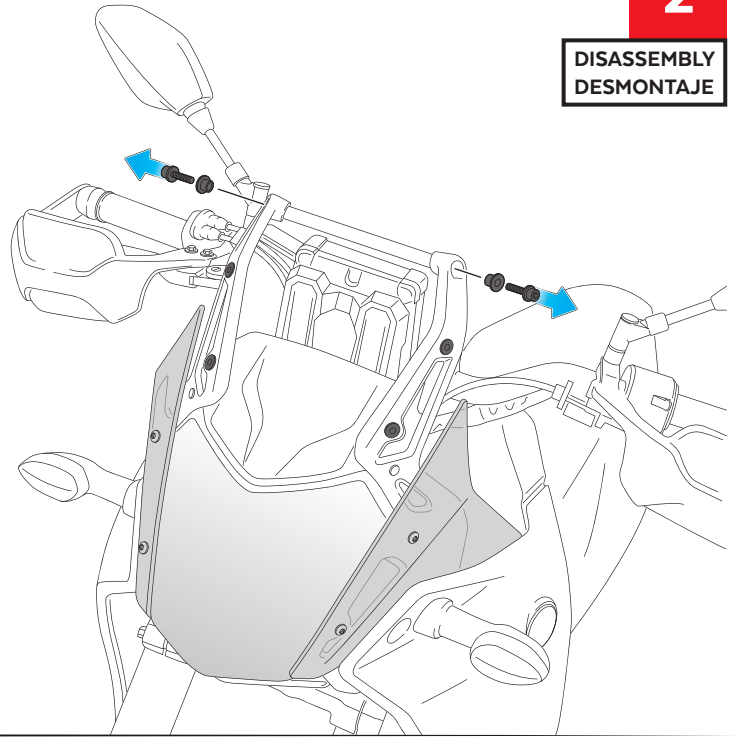

Nº 2,5
Nº 3
Nº 4
Nº 5

ID	PIEZA/PART	DESCRIPCIÓN	DESCRIPTION	QTY	REF
1		Varillas	Rods	2	VARILL-MEM--722
2		Soporte superior	Upper support	2	SOPOR12P9-U3732
3		Soporte inferior	Lower support	2	SOPOR12P9-L3732
4		Soporte cúpula	Screen support	2	SOPOR12P9-S3732
5		Soporte palanca	Lever support	2	SOPOR12P9-P3732
6		Soporte palanca-cúpula	Screen-lever support	2	SOPOR12P9PC3732
7		Casquillo superior (washer A)	Upper bush (washer A)	2	CASQUI-----851
8		Casquillo inferior (washer B)	Lower bush (washer B)	2	CASQUI-----852
9		Casquillo Ø4,3x Ø8 x2,5 (washer C)	Ø4,3x Ø8 x2,5 spacer (washer C)	2	CASQUI-----3732
10		Remache Ø4x10mm (Negro)	Ø4x10mm Blind Rivet (Black)	2	REMACHE-4X10---
11		Tornillo Allen M4x12 ISO7380	M4x12 ISO7380 Allen screw	2	TORNI-I7380-800
12		Tornillo Allen M4x10 ISO7380	M4x10 ISO7380 Allen screw	4	TORNI-I7380-645
13		Tuerca M4 autoblocante	M4 nut	2	TUERCAE985-0290
14		Tapón tuerca M4	M4 nut cap	2	TAPON-----91
15		Arandela Grower M4 DIN127/B	M4 DIN127/B Grower washer	4	ARAND-----854
16		Tornillo Allen M5x11 Ø11 ISO 7380	M5x11 Ø11 ISO 7380 Allen screw	4	TORNI-AI----520
17		Arandela de nylon M5x1	M5x1 nylon washer	4	ARNV0000000245
18		Arandela de goma Ø4,5 x Ø11 x 2mm	Ø4,5 x Ø11 x 2mm rubber washer	4	ARAND-EPDM--722
19		Casquillo Ø6,5x Ø13 x8,5	Ø6,5x Ø13 x8,5 spacer	2	CASQUI----0298
20		Tornillo Allen M6x25 Ø14 ISO7380	M6x25 Ø14 ISO7380 Allen screw	2	TORNI-I7380-405

YAMAHA TENERÉ 700 '19-

INSTRUCCIONES DE MONTAJE - MOUNTING INSTRUCTIONS - MONTAGEANLEITUNG

1

DISASSEMBLY
DESMONTAJE

2

DISASSEMBLY
DESMONTAJE

3

ASSEMBLY
MONTAJE