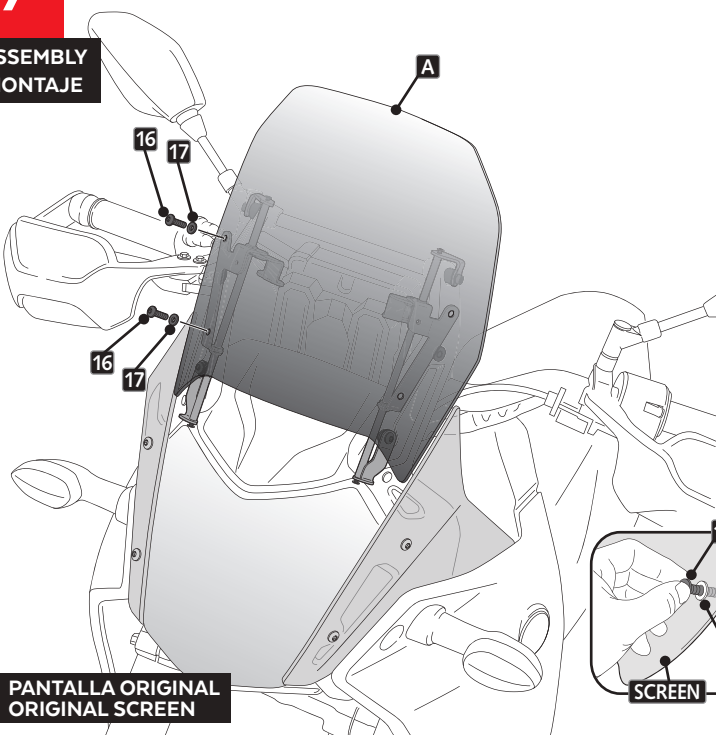

Nº 2,5
Nº 3
Nº 4
Nº 5

ID	PIEZA/PART	DESCRIPCIÓN	DESCRIPTION	QTY	REF
1		Varillas	Rods	2	VARILL-MEM--722
2		Soporte superior	Upper support	2	SOPOR12P9-U3732
3		Soporte inferior	Lower support	2	SOPOR12P9-L3732
4		Soporte cúpula	Screen support	2	SOPOR12P9-S3732
5		Soporte palanca	Lever support	2	SOPOR12P9-P3732
6		Soporte palanca-cúpula	Screen-lever support	2	SOPOR12P9PC3732
7		Casquillo superior (washer A)	Upper bush (washer A)	2	CASQUI-----851
8		Casquillo inferior (washer B)	Lower bush (washer B)	2	CASQUI-----852
9		Casquillo Ø4,3x Ø8 x2,5 (washer C)	Ø4,3x Ø8 x2,5 spacer (washer C)	2	CASQUI-----3732
10		Remache Ø4x10mm (Negro)	Ø4x10mm Blind Rivet (Black)	2	REMACHE-4X10---
11		Tornillo Allen M4x12 ISO7380	M4x12 ISO7380 Allen screw	2	TORNI-I7380-800
12		Tornillo Allen M4x10 ISO7380	M4x10 ISO7380 Allen screw	4	TORNI-I7380-645
13		Tuerca M4 autoblocante	M4 nut	2	TUERCAE985-0290
14		Tapón tuerca M4	M4 nut cap	2	TAPON-----91
15		Arandela Grower M4 DIN127/B	M4 DIN127/B Grower washer	4	ARAND-----854
16		Tornillo Allen M5x11 Ø11 ISO 7380	M5x11 Ø11 ISO 7380 Allen screw	4	TORNI-AI----520
17		Arandela de nylon M5x1	M5x1 nylon washer	4	ARNV0000000245
18		Arandela de goma Ø4,5 x Ø11 x 2mm	Ø4,5 x Ø11 x 2mm rubber washer	4	ARAND-EPDM--722
19		Casquillo Ø6,5x Ø13 x8,5	Ø6,5x Ø13 x8,5 spacer	2	CASQUI----0298
20		Tornillo Allen M6x25 Ø14 ISO7380	M6x25 Ø14 ISO7380 Allen screw	2	TORNI-I7380-405

YAMAHA TENERÉ 700 '19-

INSTRUCCIONES DE MONTAJE - MOUNTING INSTRUCTIONS - MONTAGEANLEITUNG

1

DISASSEMBLY
DESMONTAJE

2

DISASSEMBLY
DESMONTAJE

3

ASSEMBLY
MONTAJE

4

ASSEMBLY
MONTAJE

ID-12 AFLOJAR LOS TORNILLOS
LOOSEN SCREWS

YAMAHA TENERÉ 700 '19-

INSTRUCCIONES DE MONTAJE - MOUNTING INSTRUCTIONS - MONTAGEANLEITUNG

5

ASSEMBLY
MONTAJE

6

ASSEMBLY
MONTAJE

7

ASSEMBLY
MONTAJE

8

ASSEMBLY
MONTAJE

YAMAHA TENERÉ 700 '19-

EXPLOTING