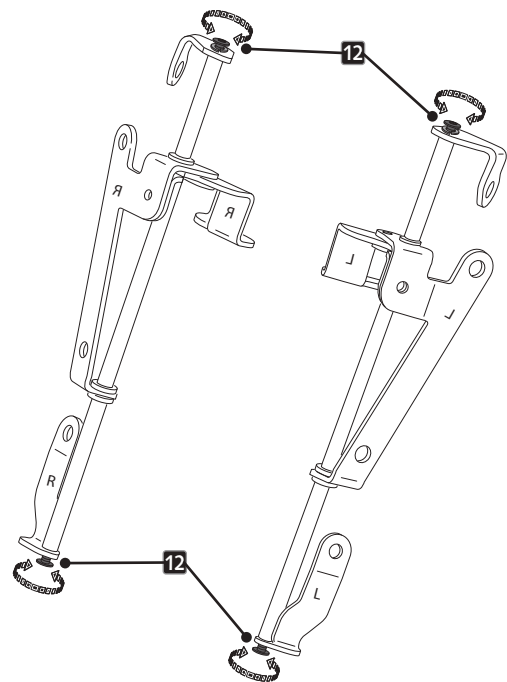

Nº 2,5
Nº 3
Nº 4
Nº 5

ID	PIEZA/PART	DESCRIPCIÓN	DESCRIPTION	QTY	REF
1		Varillas	Rods	2	VARILL-MEM--722
2		Soporte superior	Upper support	2	SOPOR12P9-U3732
3		Soporte inferior	Lower support	2	SOPOR12P9-L3732
4		Soporte cúpula	Screen support	2	SOPOR12P9-S3732
5		Soporte palanca	Lever support	2	SOPOR12P9-P3732
6		Soporte palanca-cúpula	Screen-lever support	2	SOPOR12P9PC3732
7		Casquillo superior (washer A)	Upper bush (washer A)	2	CASQUI-----851
8		Casquillo inferior (washer B)	Lower bush (washer B)	2	CASQUI-----852
9		Casquillo Ø4,3x Ø8 x2,5 (washer C)	Ø4,3x Ø8 x2,5 spacer (washer C)	2	CASQUI-----3732
10		Remache Ø4x10mm (Negro)	Ø4x10mm Blind Rivet (Black)	2	REMACHE-4X10---
11		Tornillo Allen M4x12 ISO7380	M4x12 ISO7380 Allen screw	2	TORNI-I7380-800
12		Tornillo Allen M4x10 ISO7380	M4x10 ISO7380 Allen screw	4	TORNI-I7380-645
13		Tuerca M4 autoblocante	M4 nut	2	TUERCAE985-0290
14		Tapón tuerca M4	M4 nut cap	2	TAPON-----91
15		Arandela Grower M4 DIN127/B	M4 DIN127/B Grower washer	4	ARAND-----854
16		Tornillo Allen M5x11 Ø11 ISO 7380	M5x11 Ø11 ISO 7380 Allen screw	4	TORNI-AI----520
17		Arandela de nylon M5x1	M5x1 nylon washer	4	ARNV0000000245
18		Arandela de goma Ø4,5 x Ø11 x 2mm	Ø4,5 x Ø11 x 2mm rubber washer	4	ARAND-EPDM--722
19		Casquillo Ø6,5x Ø13 x8,5	Ø6,5x Ø13 x8,5 spacer	2	CASQUI----0298
20		Tornillo Allen M6x25 Ø14 ISO7380	M6x25 Ø14 ISO7380 Allen screw	2	TORNI-I7380-405

YAMAHA TENERÉ 700 '19-

INSTRUCCIONES DE MONTAJE - MOUNTING INSTRUCTIONS - MONTAGEANLEITUNG

1

DISASSEMBLY
DESMONTAJE

2

DISASSEMBLY
DESMONTAJE

3

ASSEMBLY
MONTAJE

4

ASSEMBLY
MONTAJE

ID-12 AFLOJAR LOS TORNILLOS
LOOSEN SCREWS

YAMAHA TENERÉ 700 '19-

INSTRUCCIONES DE MONTAJE - MOUNTING INSTRUCTIONS - MONTAGEANLEITUNG

5

ASSEMBLY
MONTAJE

6