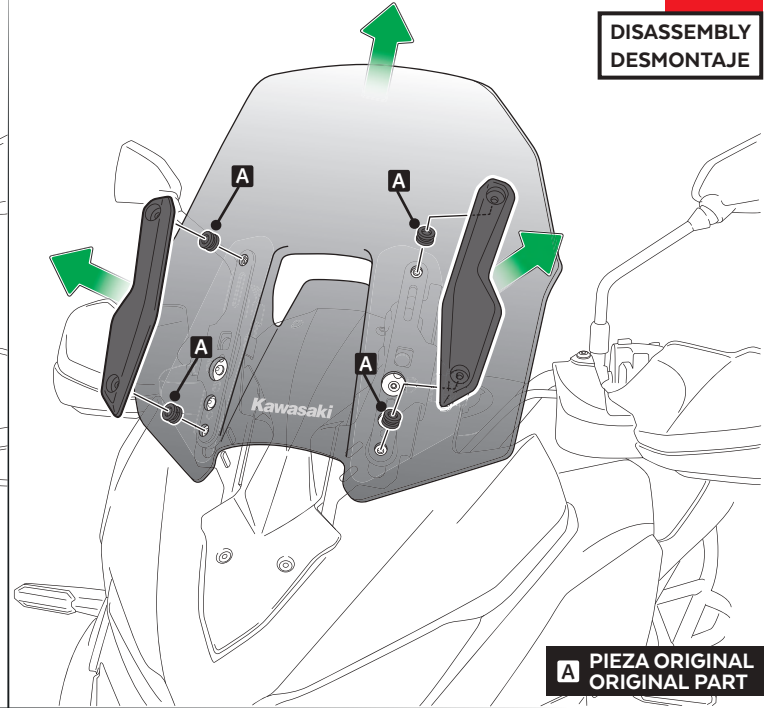

2

DISASSEMBLY
DESMONTAJE