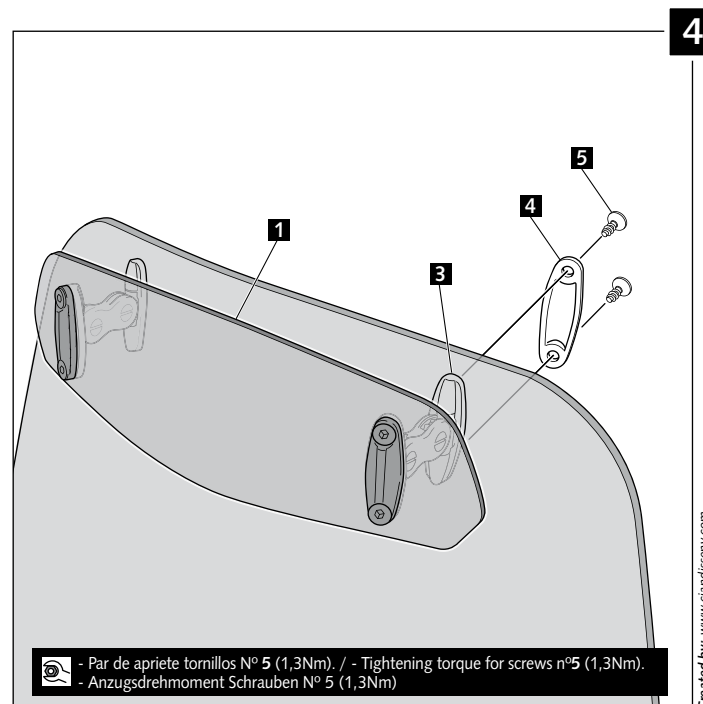

VISERA MULTIREGULABLE MULTI-ADJUSTABLE VISOR

INSTRUCCIONES DE MONTAJE - MOUNTING INSTRUCTIONS - MONTAGEANLEITUNG

TIPO/TYPER A - TIPO/TYPER A - TIPO/TYPER A