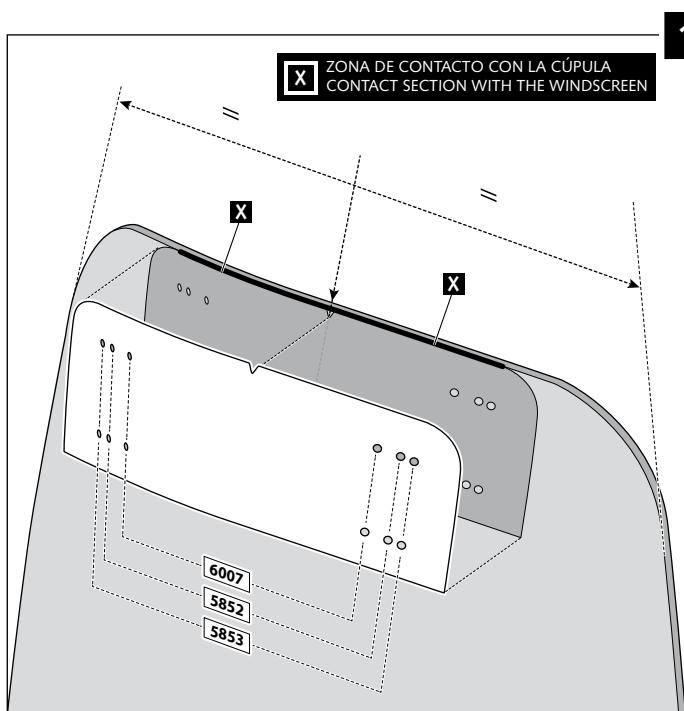

VISERA MULTIREGULABLE MULTI-ADJUSTABLE VISOR

INSTRUCCIONES DE MONTAJE - MOUNTING INSTRUCTIONS - MONTAGEANLEITUNG

TIPO/TYPER A - TIPO/TYPER A - TIPO/TYPER A