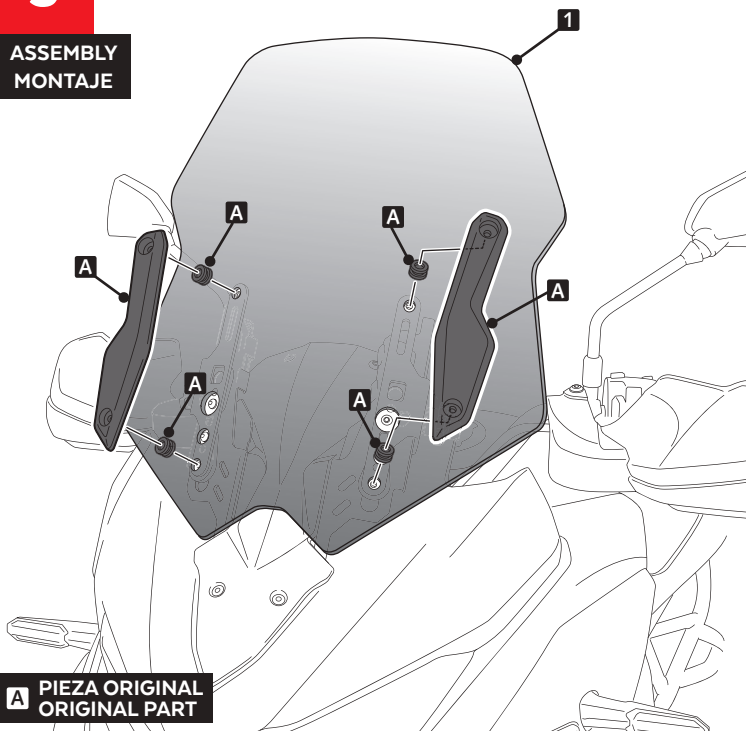

3

ASSEMBLY
MONTAJE