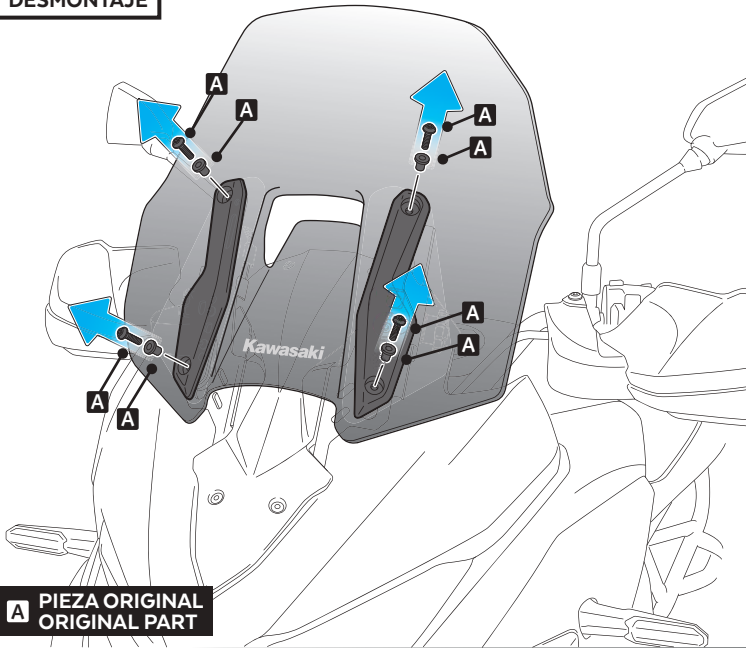

KAWASAKI VERSYS 1000 SE '19-

INSTRUCCIONES DE MONTAJE - MOUNTING INSTRUCTIONS - MONTAGEANLEITUNG

1

DISASSEMBLY
DESMONTAJE