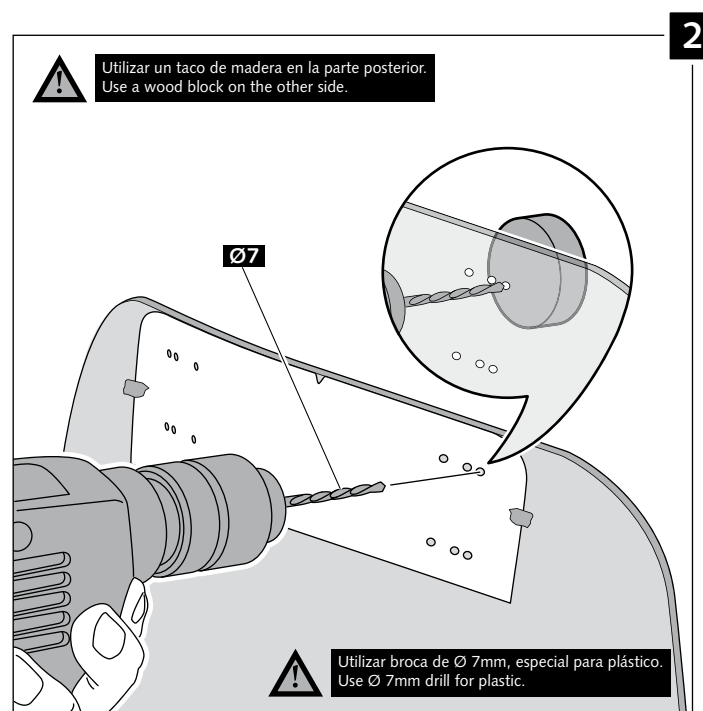

VISERA MULTIREGULABLE MULTI-ADJUSTABLE VISOR

INSTRUCCIONES DE MONTAJE - MOUNTING INSTRUCTIONS - MONTAGEANLEITUNG

TIPO/TYPER A - TIPO/TYPER A - TIPO/TYPER A