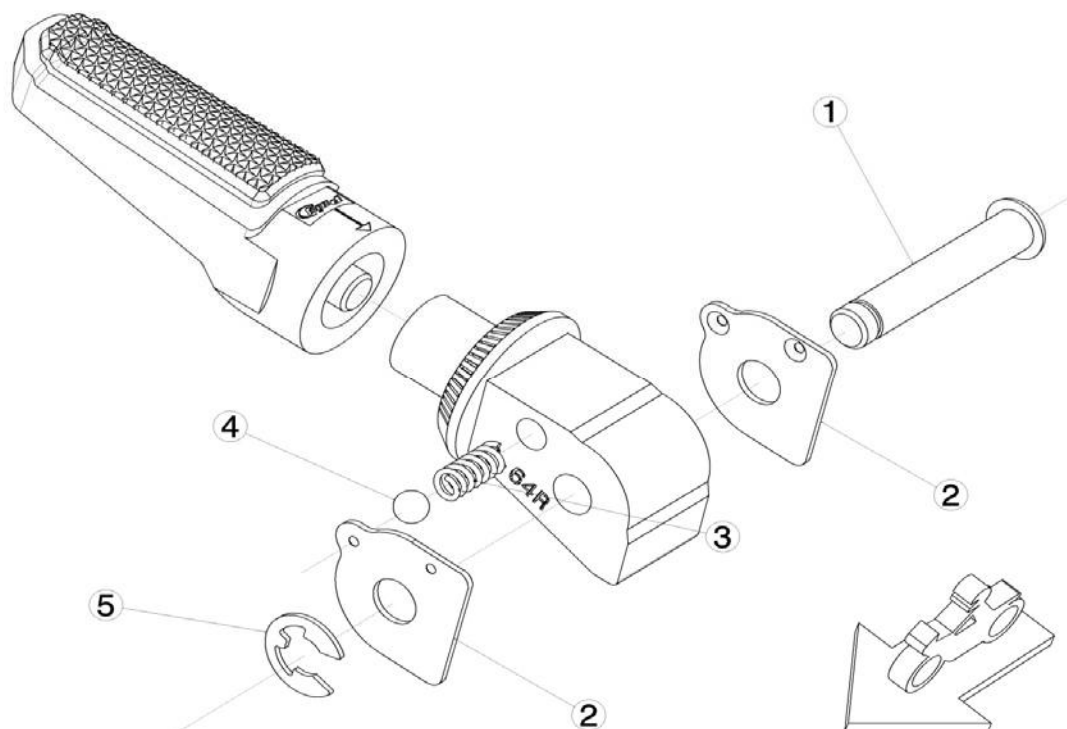

Ref.
3695N

ESTRIBERA PASAJERO PASSENGER FOOTPEG

LADO DERECHO
RIGHT SIDE
RECHTS SEITE

1,2,3,4,5 Piezas originales / Original parts

LADO IZQUIERDO
LEFT SIDE
LINKS SEITE

1,2,3,4,5 Piezas originales / Original parts