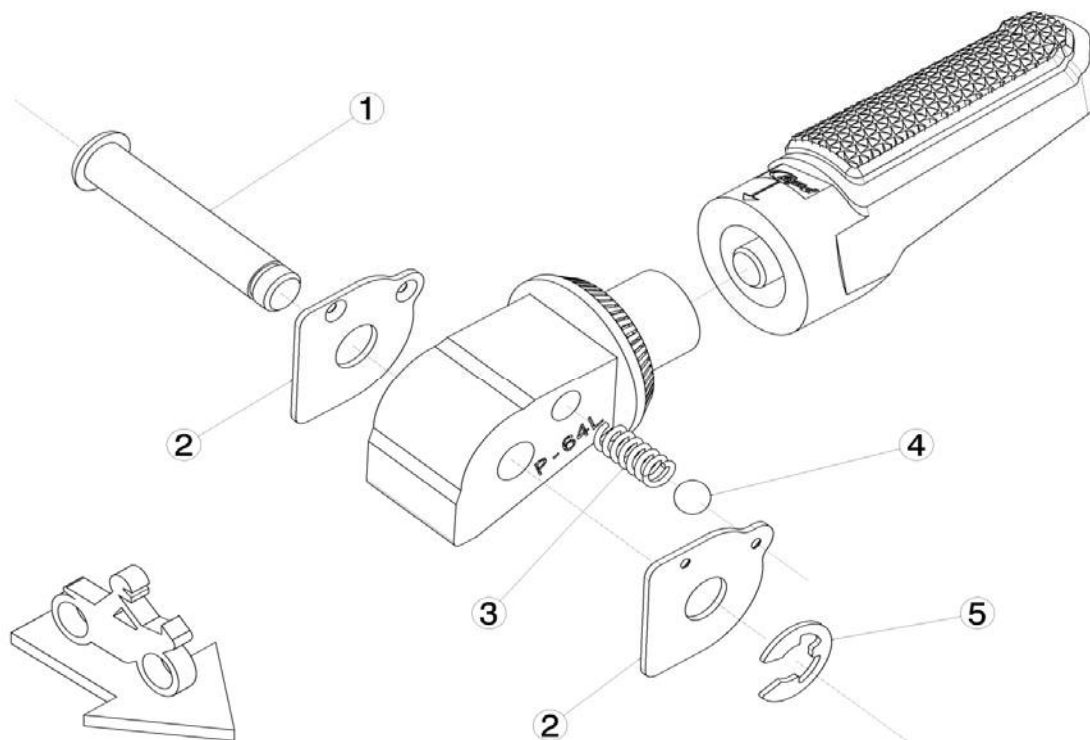

Ref.
3695N

ESTRIBERA PASAJERO PASSENGER FOOTPEG

LADO DERECHO
RIGHT SIDE
RECHTS SEITE

1,2,3,4,5 Piezas originales / Original parts

LADO IZQUIERDO
LEFT SIDE
LINKS SEITE

1,2,3,4,5 Piezas originales / Original parts