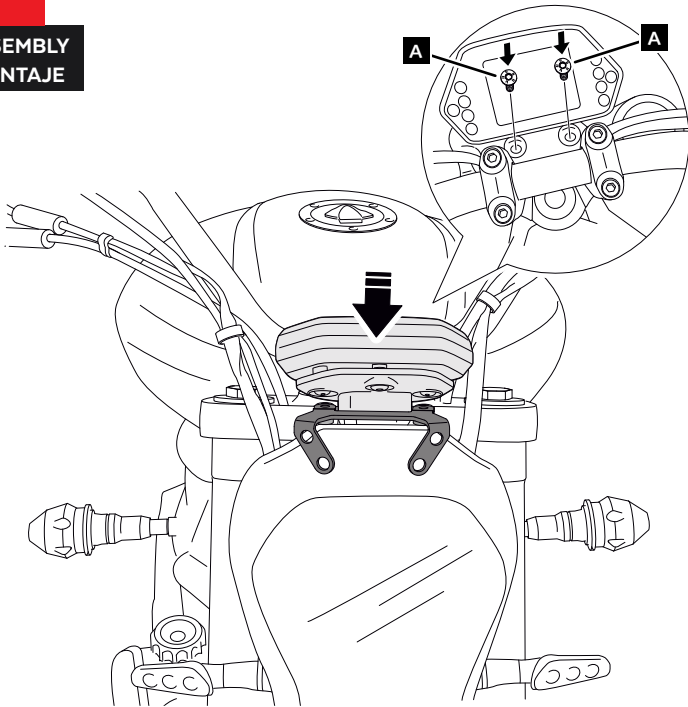

## MOUNTING INSTRUCTIONS

REF 3690

WINDSHIELD NEW GENERATION SPORT

ID.	PIEZA/PART	DESCRIPCIÓN	DESCRIPTION	QTY.	REF.:
1		Cúpula SPORT	SPORT Screen	1	3690F/H/N/WM3
2		Soporte	Support	1	SOPORIP3---3690
3		Tornillo allen M6x25 Ø14 ISO 7380	M6x25 Ø14 ISO 7380 allen screw	2	TORNI-I7380-405
4		Casquillo Ø13 x Ø8,5 x 3,5	Ø13 x Ø8,5 x 3,5 arrowhead	2	CASQUI-----775
5		Silentblock M5	M5 silentblock	4	SILENBTM5-046/1
6		Arandela nylon M5x1	M5x1 nylon washer	4	ARNV0000000245
7		Tornillo allen M5x16 Ø11 ISO 7380	M5x16 Ø11 ISO 7380 allen screw	4	TORNI-I7380-493
8		Tapón tornillo M5 ISO 7380	M5 ISO 7380 screw cap	4	TAPON-----85

# BENELLI 502C '19-

INSTRUCCIONES DE MONTAJE - MOUNTING INSTRUCTIONS - MONTAGEANLEITUNG

**1**

**A** Tornillería original  
Original screws

DISASSEMBLY  
DESMONTAJE

**2**

**B** Tornillería original  
Original screws

DISASSEMBLY  
DESMONTAJE

**3**

ASSEMBLY  
MONTAJE

# BENELLI 502C '19-

INSTRUCCIONES DE MONTAJE - MOUNTING INSTRUCTIONS - MONTAGEANLEITUNG

**4**

ASSEMBLY  
MONTAJE

**A** Tornillería original  
Original screws

**5**

ASSEMBLY  
MONTAJE

**6**