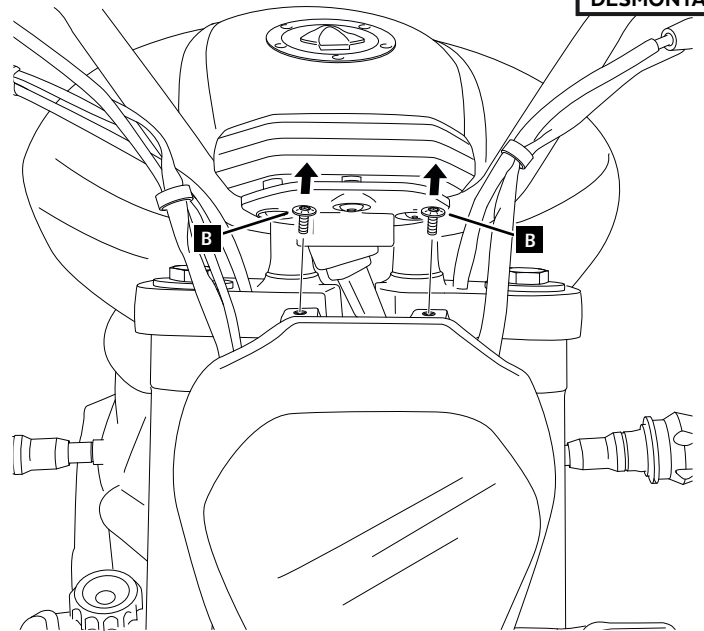

2

B Tornillería original
Original screws

DISASSEMBLY
DESMONTAJE