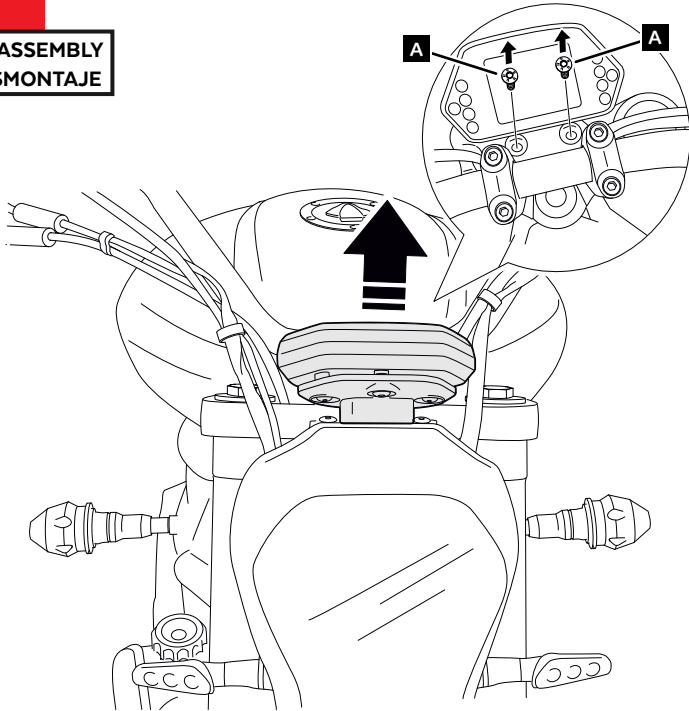

## MOUNTING INSTRUCTIONS

REF 3690

WINDSHIELD NEW GENERATION SPORT

ID.	PIEZA/PART	DESCRIPCIÓN	DESCRIPTION	QTY.	REF.:
1		Cúpula SPORT	SPORT Screen	1	3690F/H/N/WM3
2		Soporte	Support	1	SOPORIP3---3690
3		Tornillo allen M6x25 Ø14 ISO 7380	M6x25 Ø14 ISO 7380 allen screw	2	TORNI-I7380-405
4		Casquillo Ø13 x Ø8,5 x 3,5	Ø13 x Ø8,5 x 3,5 arrowhead	2	CASQUI-----775
5		Silentblock M5	M5 silentblock	4	SILENBTM5-046/1
6		Arandela nylon M5x1	M5x1 nylon washer	4	ARNV0000000245
7		Tornillo allen M5x16 Ø11 ISO 7380	M5x16 Ø11 ISO 7380 allen screw	4	TORNI-I7380-493
8		Tapón tornillo M5 ISO 7380	M5 ISO 7380 screw cap	4	TAPON-----85

# BENELLI 502C '19-

INSTRUCCIONES DE MONTAJE - MOUNTING INSTRUCTIONS - MONTAGEANLEITUNG

**1**

**A** Tornillería original  
Original screws

DISASSEMBLY  
DESMONTAJE

**2**

**B** Tornillería original  
Original screws