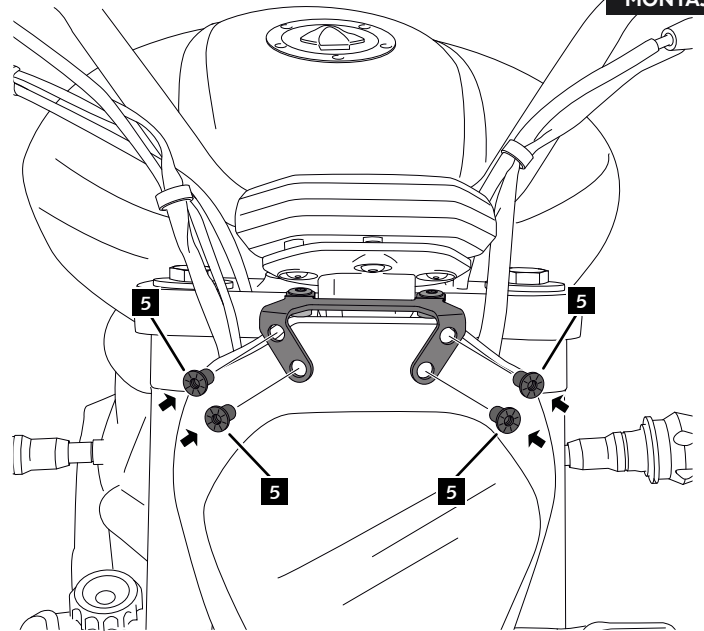

## MOUNTING INSTRUCTIONS

REF 3690

WINDSHIELD NEW GENERATION SPORT

ID.	PIEZA/PART	DESCRIPCIÓN	DESCRIPTION	QTY.	REF.:
1		Cúpula SPORT	SPORT Screen	1	3690F/H/N/WM3
2		Soporte	Support	1	SOPORIP3---3690
3		Tornillo allen M6x25 Ø14 ISO 7380	M6x25 Ø14 ISO 7380 allen screw	2	TORNI-I7380-405
4		Casquillo Ø13 x Ø8,5 x 3,5	Ø13 x Ø8,5 x 3,5 arrowhead	2	CASQUI-----775
5		Silentblock M5	M5 silentblock	4	SILENBTM5-046/1
6		Arandela nylon M5x1	M5x1 nylon washer	4	ARNV0000000245
7		Tornillo allen M5x16 Ø11 ISO 7380	M5x16 Ø11 ISO 7380 allen screw	4	TORNI-I7380-493
8		Tapón tornillo M5 ISO 7380	M5 ISO 7380 screw cap	4	TAPON-----85

# BENELLI 502C '19-

INSTRUCCIONES DE MONTAJE - MOUNTING INSTRUCTIONS - MONTAGEANLEITUNG

**1**

**A** Tornillería original  
Original screws

DISASSEMBLY  
DESMONTAJE

**2**

**B** Tornillería original  
Original screws

# BENELLI 502C '19-

INSTRUCCIONES DE MONTAJE - MOUNTING INSTRUCTIONS - MONTAGEANLEITUNG

**4**

ASSEMBLY  
MONTAJE

**A** Tornillería original  
Original screws

**5**

ASSEMBLY  
MONTAJE

**6**

ASSEMBLY  
MONTAJE