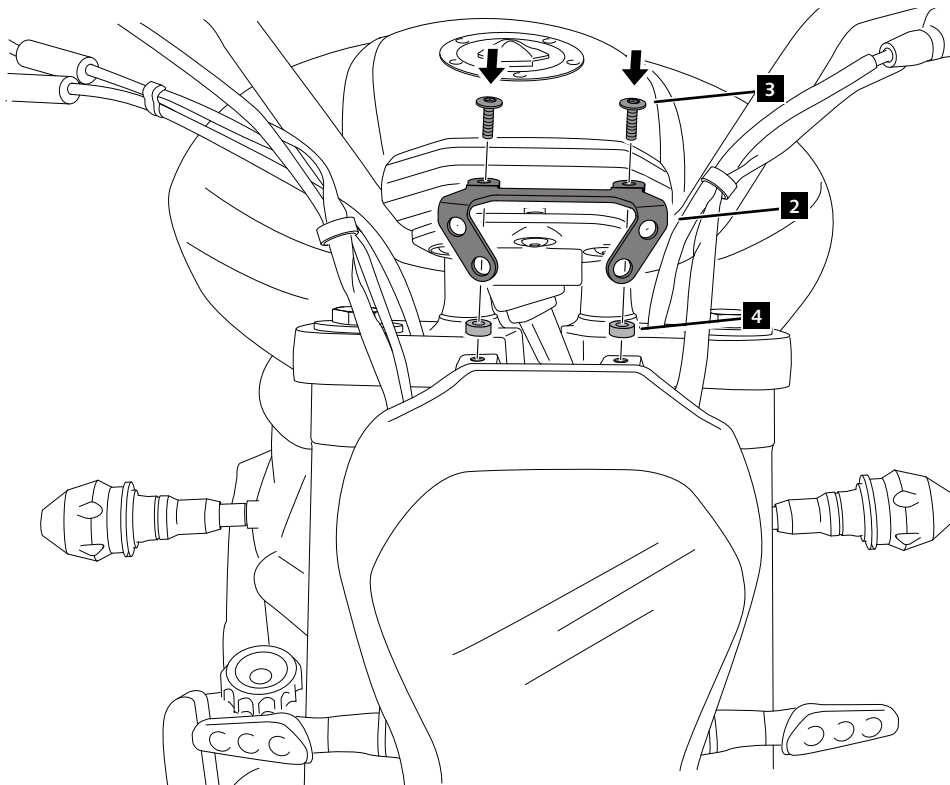

3

ASSEMBLY
MONTAJE