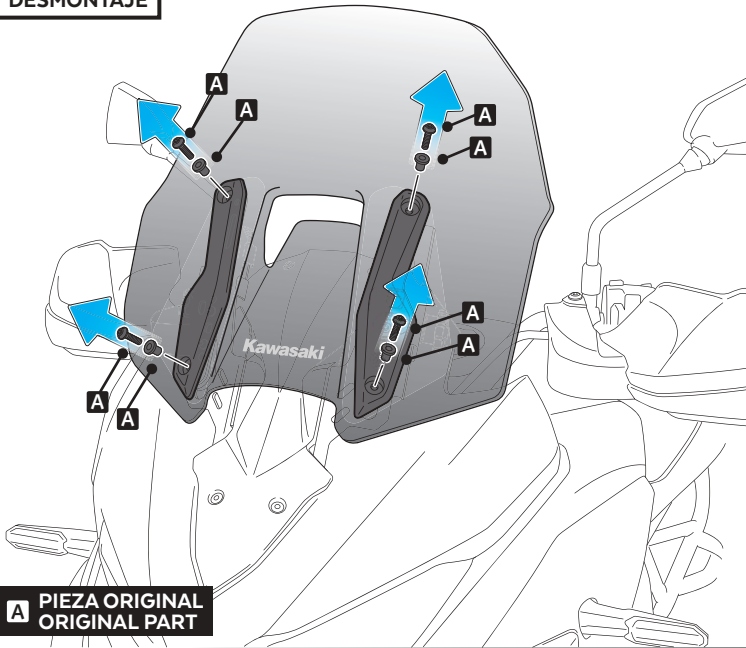

KAWASAKI VERSYS 1000 SE '19-

M O U N T I N G I N S T R U C T I O N S

REF 3640

TOURING SCREEN

1 Person

15 min

EASY

ALLEN
Nº 4

ID	PIEZA/PART	DESCRIPCIÓN	DESCRIPTION	QTY	REF
1		Cúpula	Screen	1	3640F/H/WM3

KAWASAKI VERSYS 1000 SE '19-

INSTRUCCIONES DE MONTAJE - MOUNTING INSTRUCTIONS - MONTAGEANLEITUNG

1

DISASSEMBLY
DESMONTAJE

2

DISASSEMBLY
DESMONTAJE