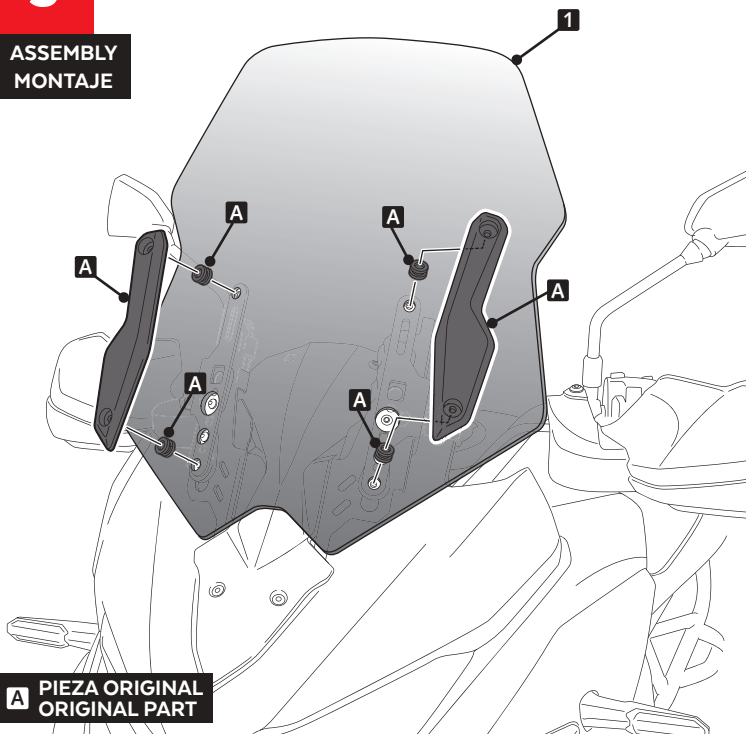

3

ASSEMBLY
MONTAJE