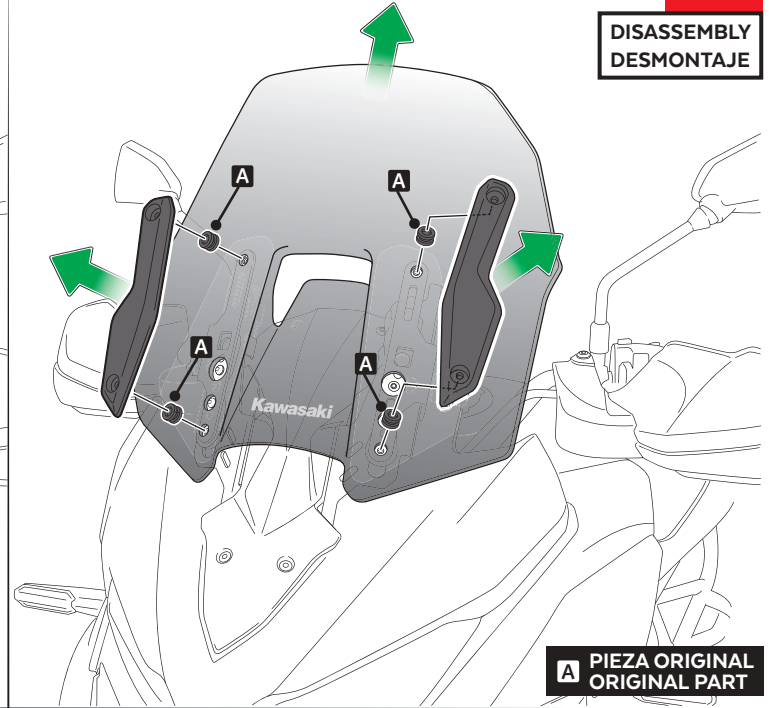

ID	PIEZA/PART	DESCRIPCIÓN	DESCRIPTION	QTY	REF
1		Cúpula	Screen	1	3640F/H/WM3

KAWASAKI VERSYS 1000 SE '19-

INSTRUCCIONES DE MONTAJE - MOUNTING INSTRUCTIONS - MONTAGEANLEITUNG

1

DISASSEMBLY
DESMONTAJE

2

DISASSEMBLY
DESMONTAJE