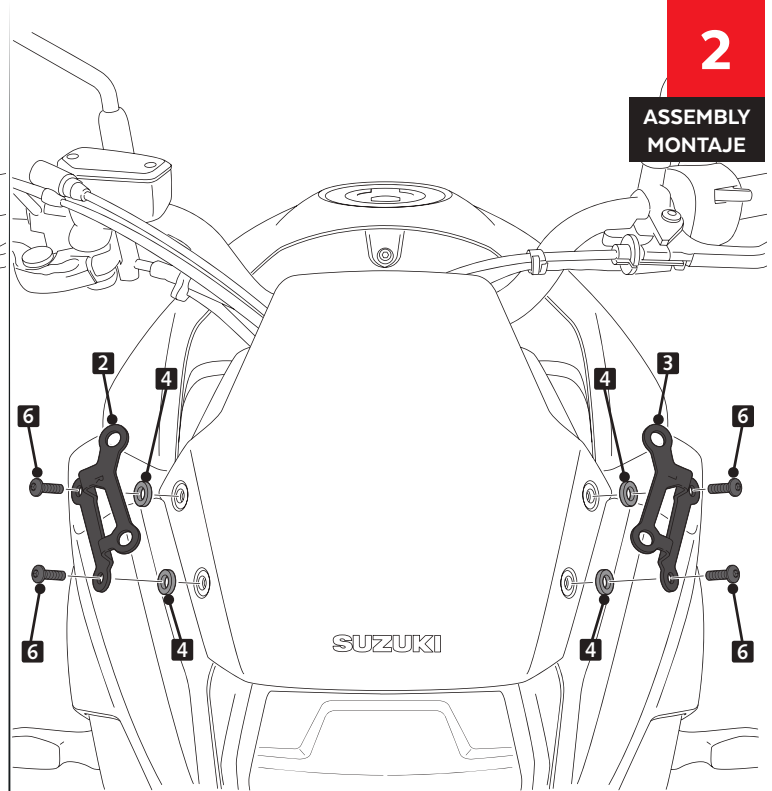

## M O U N T I N G I N S T R U C T I O N S

REF 3637

TOURING SCREEN

1 Person

15 min

EASY

ALLEN  
Nº 3  
Nº 4

ID	PIEZA/PART	DESCRIPCIÓN	DESCRIPTION	QTY	REF
1		Cúpula touring	Touring screen	1	3637F/H/N/R/W/HM3
2		Soporte metálico derecho (R)	Right metal support (R)	1	SOPOR2P4-R-3637
3		Soporte metálico izquierdo (L)	Left metal support (L)	1	SOPOR2P4-L-3637
4		Casquillo Ø8,5 x Ø14 x 3,5	Ø8,5 x Ø14 x 3,5 bush	4	CASQUI-----182
5		Silentblock M5	M5 silentblock	4	SILENBTM5-046/1
6		Tornillo Allen M5x16 Ø11 ISO 7380	M5x16 Ø11 ISO 7380 Allen screw	8	TORNI-I7380-493
7		Arandela de nylon M5x1	M5x1 Nylon washer	4	ARNV00000000245
8		Tapón tornillo M5 ISO 7380	M5 ISO 7380 Screw cap	4	TAPON-----85

# SUZUKI KATANA '19-

INSTRUCCIONES DE MONTAJE - MOUNTING INSTRUCTIONS - MONTAGEANLEITUNG