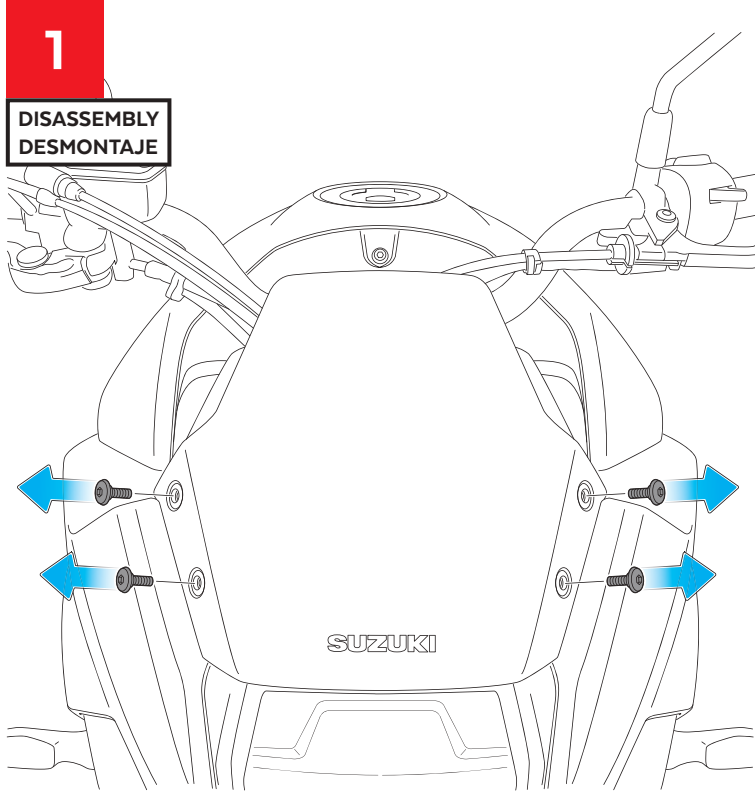

SUZUKI KATANA '19-

INSTRUCCIONES DE MONTAJE - MOUNTING INSTRUCTIONS - MONTAGEANLEITUNG