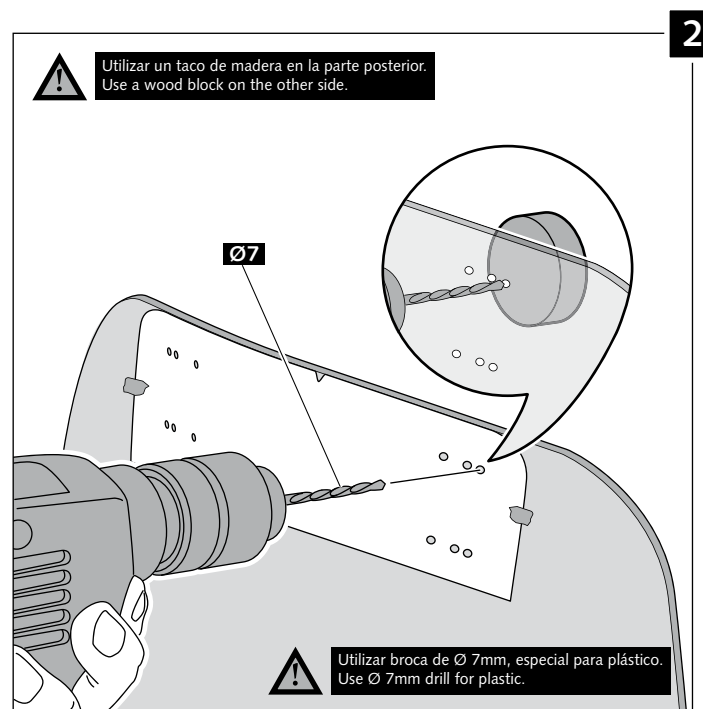

VISERA MULTIREGULABLE MULTI-ADJUSTABLE VISOR

INSTRUCCIONES DE MONTAJE - MOUNTING INSTRUCTIONS - MONTAGEANLEITUNG

TIPO/TYPER A - TIPO/TYPER A - TIPO/TYPER A