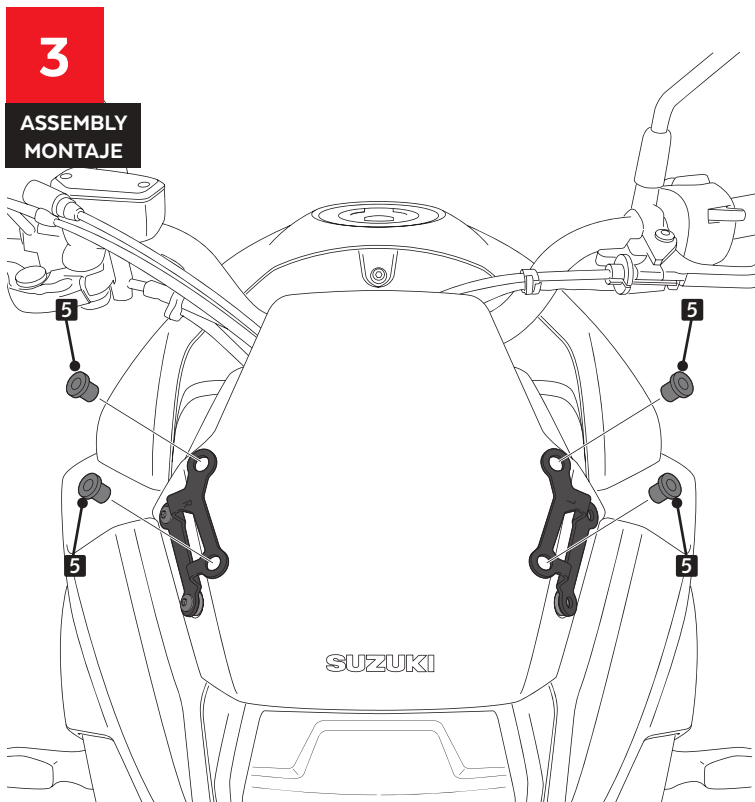

## M O U N T I N G I N S T R U C T I O N S

REF 3637

TOURING SCREEN

1 Person

15 min

EASY

ALLEN  
Nº 3  
Nº 4

ID	PIEZA/PART	DESCRIPCIÓN	DESCRIPTION	QTY	REF
1		Cúpula touring	Touring screen	1	3637F/H/N/R/W/HM3
2		Soporte metálico derecho (R)	Right metal support (R)	1	SOPOR2P4-R-3637
3		Soporte metálico izquierdo (L)	Left metal support (L)	1	SOPOR2P4-L-3637
4		Casquillo Ø8,5 x Ø14 x 3,5	Ø8,5 x Ø14 x 3,5 bush	4	CASQUI-----182
5		Silentblock M5	M5 silentblock	4	SILENBTM5-046/1
6		Tornillo Allen M5x16 Ø11 ISO 7380	M5x16 Ø11 ISO 7380 Allen screw	8	TORNI-I7380-493
7		Arandela de nylon M5x1	M5x1 Nylon washer	4	ARNV00000000245
8		Tapón tornillo M5 ISO 7380	M5 ISO 7380 Screw cap	4	TAPON-----85

# SUZUKI KATANA '19-

INSTRUCCIONES DE MONTAJE - MOUNTING INSTRUCTIONS - MONTAGEANLEITUNG