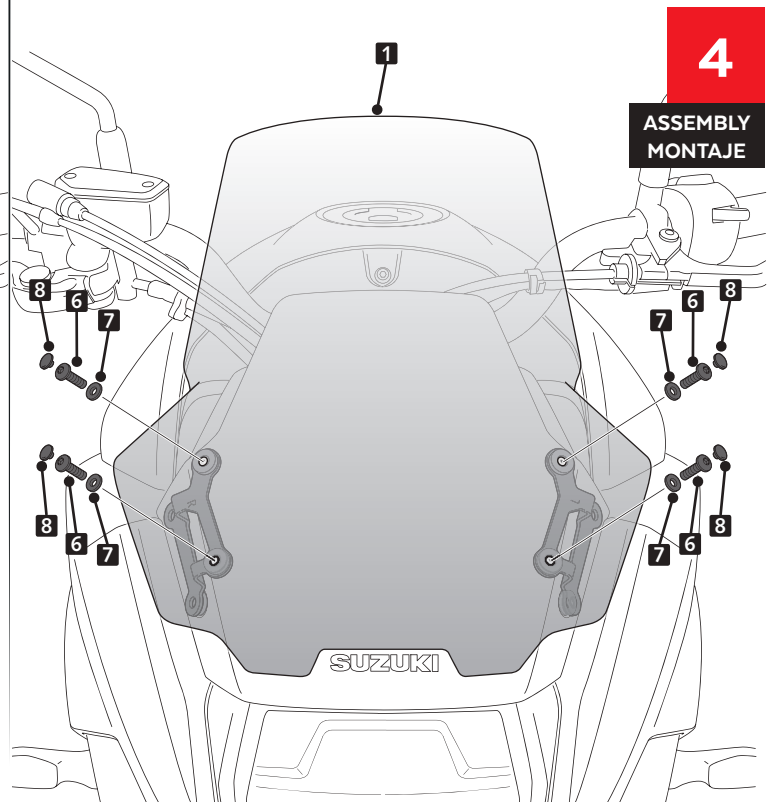

SUZUKI KATANA '19-

INSTRUCCIONES DE MONTAJE - MOUNTING INSTRUCTIONS - MONTAGEANLEITUNG