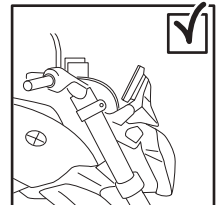

BMW R1250R '19-

M O U N T I N G I N S T R U C T I O N S

REF 3624

WINDSHIELD NEW GENERATION SPORT

TORX
T25
T40

ALLEN
Nº 3
Nº 6

ID	PIEZA/PART	DESCRIPCIÓN	DESCRIPTION	QTY	REF
1		Cúpula sport	Sport Screen	1	3623F/H/N/WM3
2		Soporte metálico derecho (R)	Right metal support (R)	1	SOPOR2P2-R-3625
3		Soporte metálico izquierdo (L)	Left metal support (L)	1	SOPOR2P2-L-3625
4		Tornillo M8x30 DIN912	M8x30 DIN912 Allen screw	2	TORNI-D912--575
5		Casquillo Ø8,5x Ø14x 12	Ø8,5x Ø14x 12 arrowhead	2	CASQUI-----0083
6		Tornillo M8x55 DIN912	M8x55 DIN912 Allen screw	2	TORNI-D912--631
7		Casquillo Ø8,5x Ø14x 30	Ø8,5x Ø14x 30 arrowhead	2	CASQUI-----149
8		Silentblock Ø9 x Ø6 x8mm	Ø9 x Ø6 x8mm silentblock	4	AROPASACABLES-3
9		Casquillo con valona Ø12xØ6,8x7,3	Ø12xØ6,8x7,3 bush with flange	4	CASQUI-1A---750
10		Tornillo M5x16 Ø11 ISO 7380	M5x16 Ø11 ISO 7380 Allen screw	4	TORNI-I7380-493
11		Tapón tornillo M5 ISO 7380	M5 ISO 7380 Allen cap screw	4	TAPON-----85