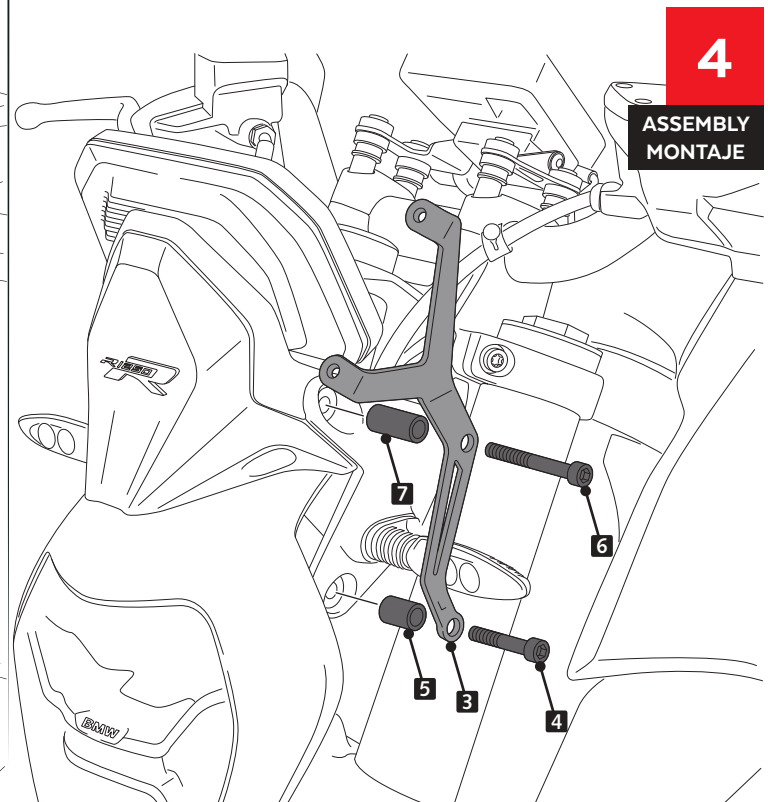

BMW R1250R '19-

INSTRUCCIONES DE MONTAJE - MOUNTING INSTRUCTIONS - MONTAGEANLEITUNG