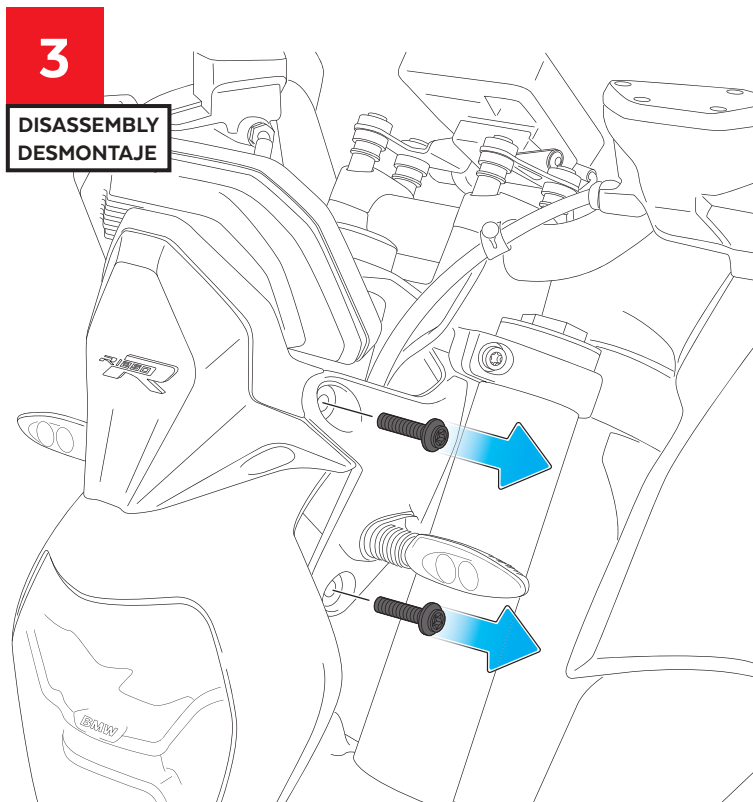

BMW R1250R '19-

INSTRUCCIONES DE MONTAJE - MOUNTING INSTRUCTIONS - MONTAGEANLEITUNG