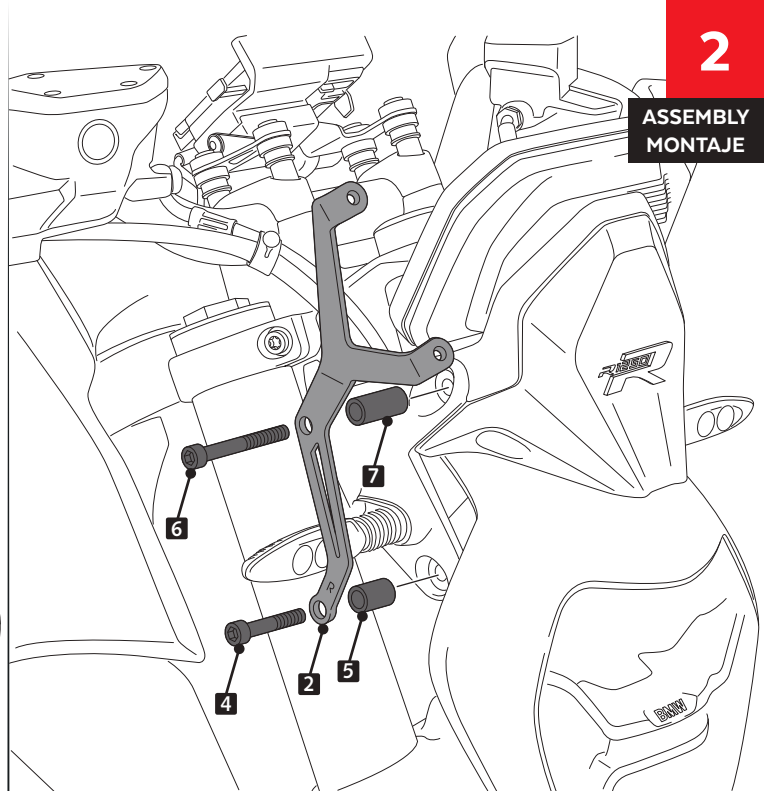

BMW R1250R '19-

INSTRUCCIONES DE MONTAJE - MOUNTING INSTRUCTIONS - MONTAGEANLEITUNG