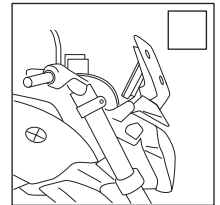

BMW R1250R '19-

M O U N T I N G I N S T R U C T I O N S

REF 3624

WINDSHIELD NEW GENERATION SPORT

TORX
T25
T40

ALLEN
Nº 3
Nº 6

ID	PIEZA/PART	DESCRIPCIÓN	DESCRIPTION	QTY	REF
1		Cúpula sport	Sport Screen	1	3623F/H/N/WM3
2		Soporte metálico derecho (R)	Right metal support (R)	1	SOPOR2P2-R-3625
3		Soporte metálico izquierdo (L)	Left metal support (L)	1	SOPOR2P2-L-3625
4		Tornillo M8x30 DIN912	M8x30 DIN912 Allen screw	2	TORNI-D912--575
5		Casquillo Ø8,5x Ø14x 12	Ø8,5x Ø14x 12 arrowhead	2	CASQUI-----0083
6		Tornillo M8x55 DIN912	M8x55 DIN912 Allen screw	2	TORNI-D912--631
7		Casquillo Ø8,5x Ø14x 30	Ø8,5x Ø14x 30 arrowhead	2	CASQUI-----149
8		Silentblock Ø9 x Ø6 x8mm	Ø9 x Ø6 x8mm silentblock	4	AROPASACABLES-3
9		Casquillo con valona Ø12xØ6,8x7,3	Ø12xØ6,8x7,3 bush with flange	4	CASQUI-1A---750
10		Tornillo M5x16 Ø11 ISO 7380	M5x16 Ø11 ISO 7380 Allen screw	4	TORNI-I7380-493
11		Tapón tornillo M5 ISO 7380	M5 ISO 7380 Allen cap screw	4	TAPON-----85