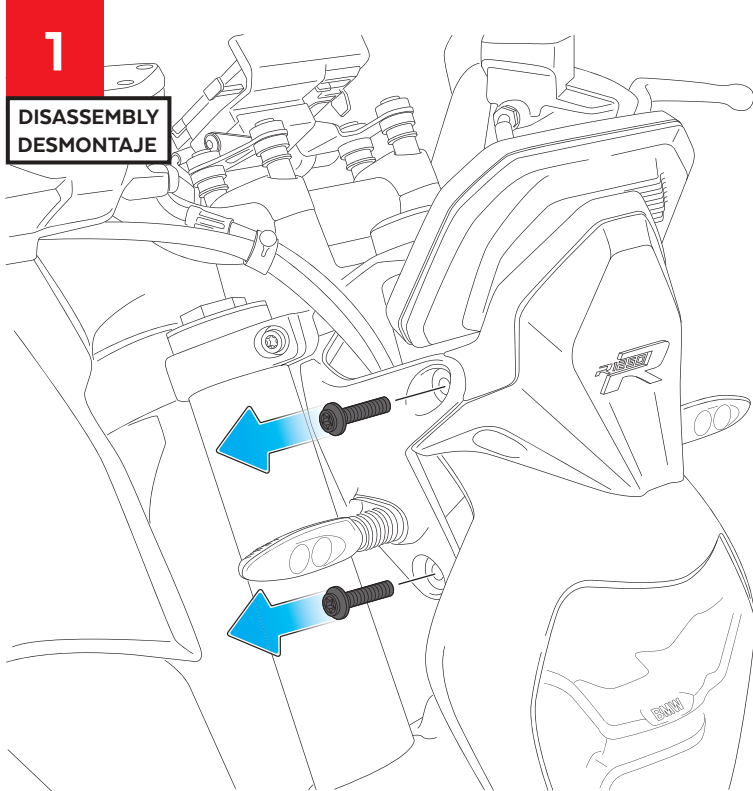

BMW R1250R '19-

INSTRUCCIONES DE MONTAJE - MOUNTING INSTRUCTIONS - MONTAGEANLEITUNG