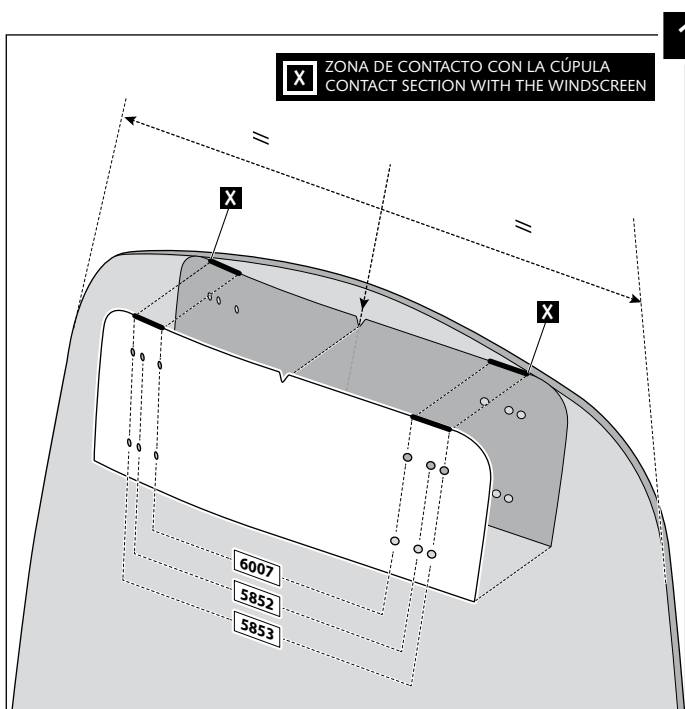

ID.	PIEZA / PART	DESCRIPCIÓN	DESCRIPTION	QTY.
1		Visera	Visor	1
2		Plantilla	Template	1
3		Mecanismo multiregulable	Multi-adjustable mechanism	2
4		Tapeta	Cap	4
5		Tornillo rosca plástico M6x12	Plastic thread fastener M6x12	8

VISERA MULTIREGULABLE MULTI-ADJUSTABLE VISOR

INSTRUCCIONES DE MONTAJE - MOUNTING INSTRUCTIONS - MONTAGEANLEITUNG

TIPO/TYPO A - TIPO/TYPO A - TIPO/TYPO A

VISERA MULTIREGULABLE MULTI-ADJUSTABLE VISOR

INSTRUCCIONES DE MONTAJE - MOUNTING INSTRUCTIONS - MONTAGEANLEITUNG

TIPO/TYPE B - TIPO/TYPE B - TIPO/TYPE B

VISERA MULTIREGULABLE MULTI-ADJUSTABLE VISOR

INSTRUCCIONES DE MONTAJE - MOUNTING INSTRUCTIONS - MONTAGEANLEITUNG

TIPO/TYPER C - TIPO/TYPER C - TIPO/TYPER C