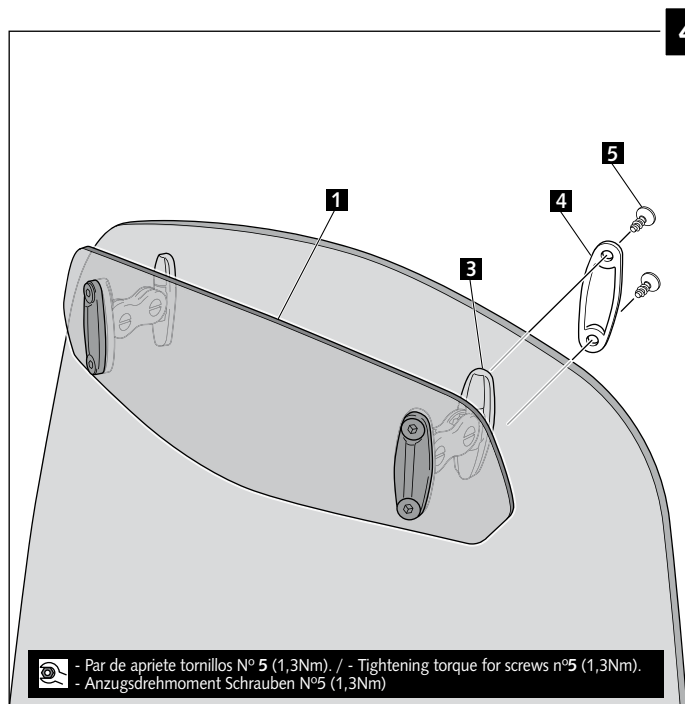

ID.	PIEZA / PART	DESCRIPCIÓN	DESCRIPTION	QTY.
1		Visera	Visor	1
2		Plantilla	Template	1
3		Mecanismo multiregulable	Multi-adjustable mechanism	2
4		Tapeta	Cap	4
5		Tornillo rosca plástico M6x12	Plastic thread fastener M6x12	8

VISERA MULTIREGULABLE MULTI-ADJUSTABLE VISOR

INSTRUCCIONES DE MONTAJE - MOUNTING INSTRUCTIONS - MONTAGEANLEITUNG

TIPO/TYPO A - TIPO/TYPO A - TIPO/TYPO A

VISERA MULTIREGULABLE MULTI-ADJUSTABLE VISOR

INSTRUCCIONES DE MONTAJE - MOUNTING INSTRUCTIONS - MONTAGEANLEITUNG

TIPO/TYPE B - TIPO/TYPE B - TIPO/TYPE B

VISERA MULTIREGULABLE MULTI-ADJUSTABLE VISOR

INSTRUCCIONES DE MONTAJE - MOUNTING INSTRUCTIONS - MONTAGEANLEITUNG

TIPO/TYPER C - TIPO/TYPER C - TIPO/TYPER C