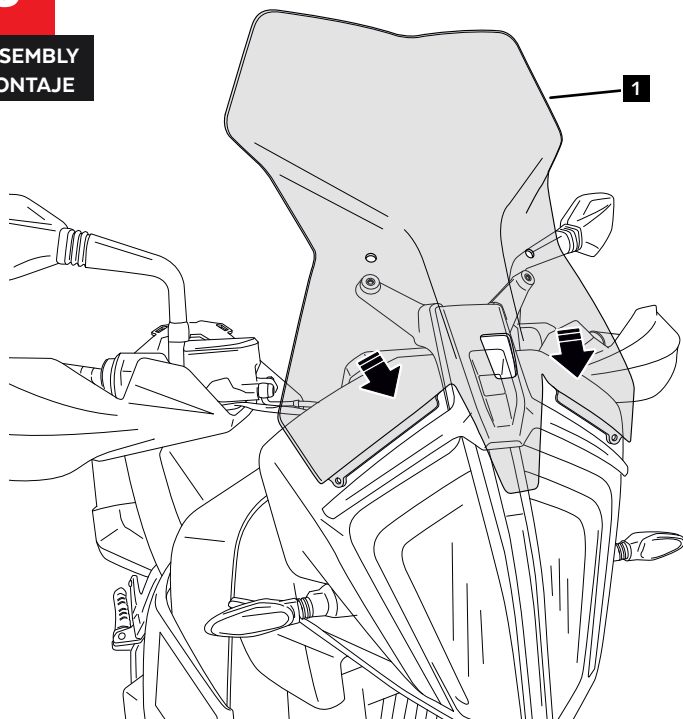

A Tornillería original
Original screw

2

**DISASSEMBLY
DESMONTAJE**

A Tornillería original
Original screw

3

**ASSEMBLY
MONTAJE**

4

**ASSEMBLY
MONTAJE**

A Tornillería original
Original screw

VISERA MULTIREGULABLE MULTI-ADJUSTABLE VISOR

CÚPULA TIPO
TYPE WINDSCREEN **A**

CÚPULA TIPO
TYPE WINDSCREEN **B**

CÚPULA TIPO
TYPE WINDSCREEN **C**

Ref.: 6007

Ref.: 5852