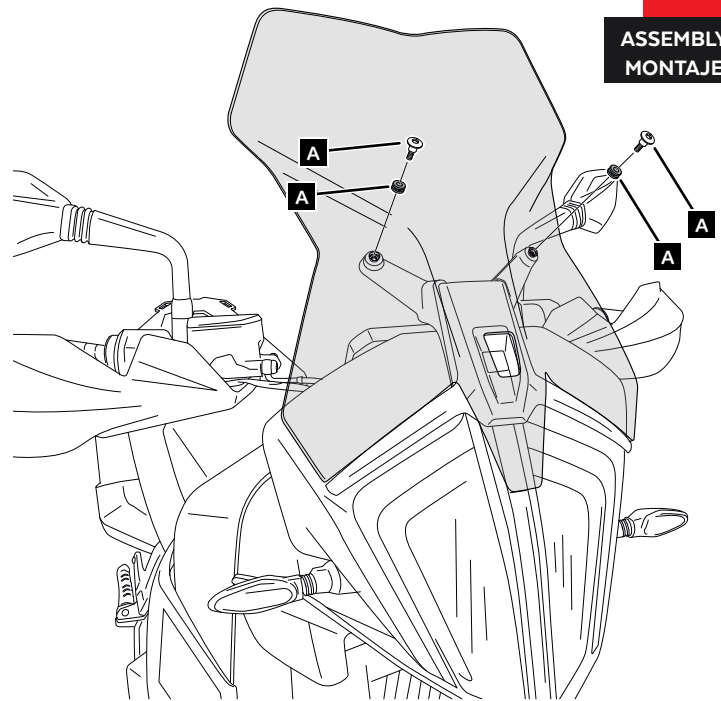

T30

ID.	PIEZA/PART	DESCRIPCIÓN	DESCRIPTION	QTY.	REF.:
1		Cúpula touring	Touring screen	1	3587F/H/WM3

KTM 790 ADVENTURE '19-

INSTRUCCIONES DE MONTAJE - MOUNTING INSTRUCTIONS - MONTAGEANLEITUNG

1

**DISASSEMBLY
DESMONTAJE**

A Tornillería original
Original screw

2

**DISASSEMBLY
DESMONTAJE**

A Tornillería original
Original screw

3

**ASSEMBLY
MONTAJE**

4

**ASSEMBLY
MONTAJE**

A Tornillería original
Original screw

VISERA MULTIREGULABLE MULTI-ADJUSTABLE VISOR

CÚPULA TIPO
TYPE WINDSCREEN **A**

CÚPULA TIPO
TYPE WINDSCREEN **B**

CÚPULA TIPO
TYPE WINDSCREEN **C**

Ref.: 6007

Ref.: 5852

ID.	PIEZA / PART	DESCRIPCIÓN	DESCRIPTION	QTY.
1		Visera	Visor	1
2		Plantilla	Template	1
3		Mecanismo multiregulable	Multi-adjustable mechanism	2
4		Tapeta	Cap	4
5		Tornillo rosca plástico M6x12	Plastic thread fastener M6x12	8