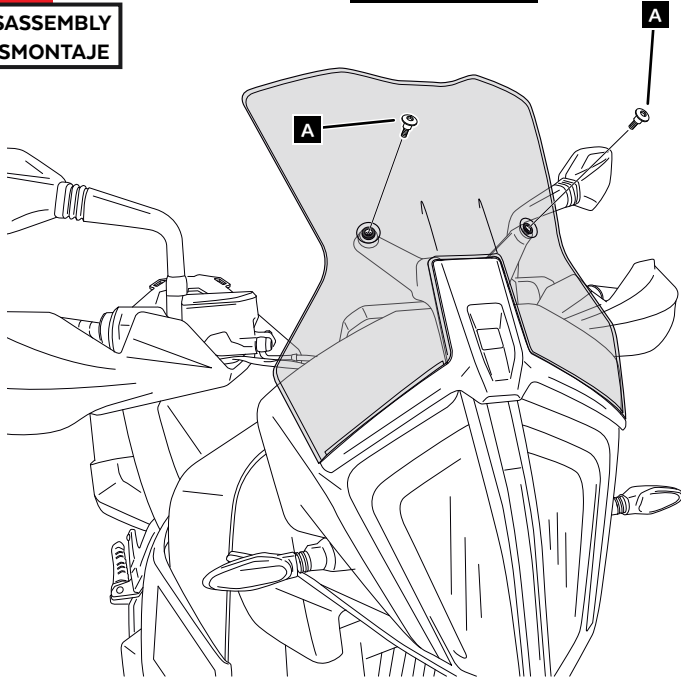

KTM 790 ADVENTURE '19-

INSTRUCCIONES DE MONTAJE - MOUNTING INSTRUCTIONS - MONTAGEANLEITUNG

1

DISASSEMBLY
DESMONTAJE

A Tornillería original
Original screw