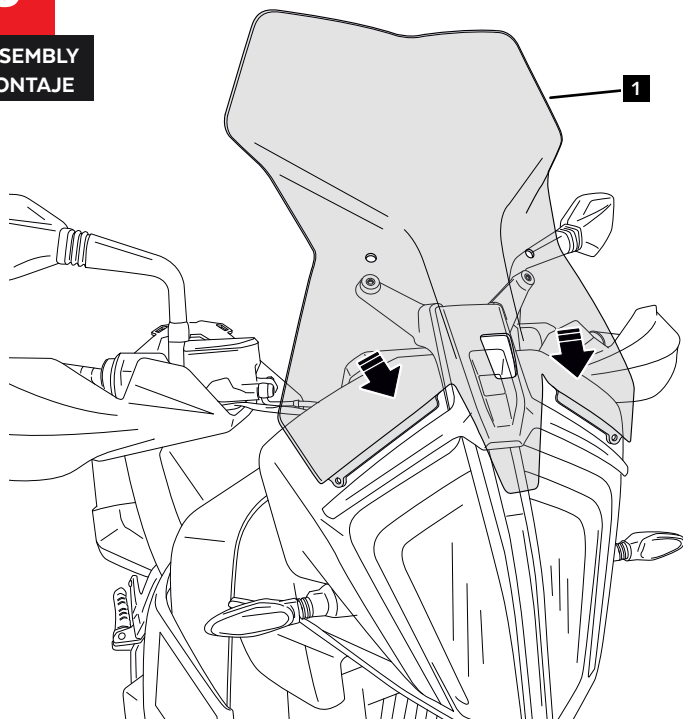

T30

ID.	PIEZA/PART	DESCRIPCIÓN	DESCRIPTION	QTY.	REF.:
1		Cúpula touring	Touring screen	1	3587F/H/WM3

KTM 790 ADVENTURE '19-

INSTRUCCIONES DE MONTAJE - MOUNTING INSTRUCTIONS - MONTAGEANLEITUNG

1

DISASSEMBLY
DESMONTAJE

A Tornillería original
Original screw

2

DISASSEMBLY
DESMONTAJE

3

ASSEMBLY
MONTAJE

A Tornillería original
Original screw

4

ASSEMBLY
MONTAJE