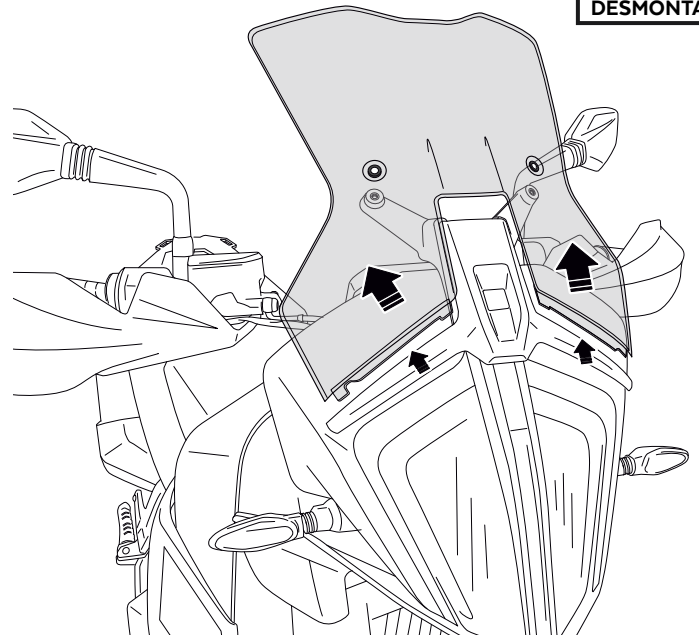

2

DISASSEMBLY
DESMONTAJE