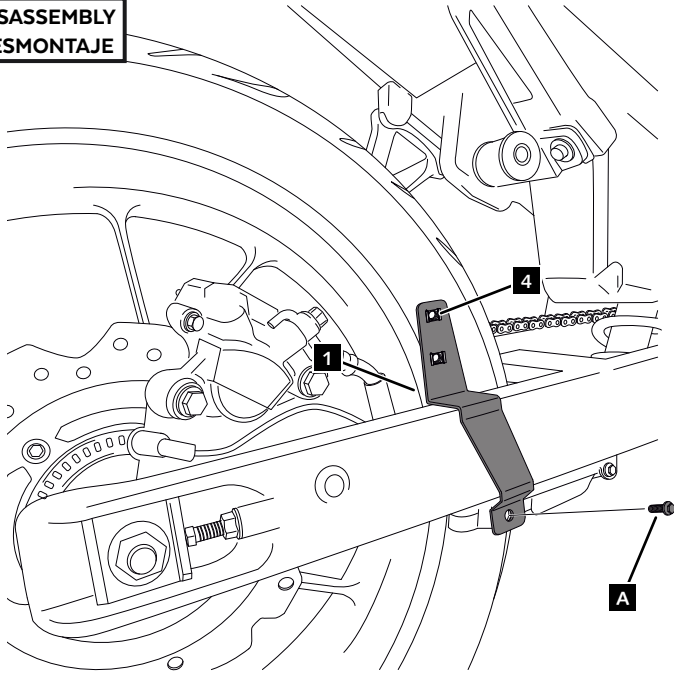

HONDA CBR500 / CB500F / CB500X - 2019

INSTRUCCIONES DE MONTAJE - MOUNTING INSTRUCTIONS - MONTAGEANLEITUNG

1

**DISASSEMBLY
DESMONTAJE**

A Pieza original
Original part