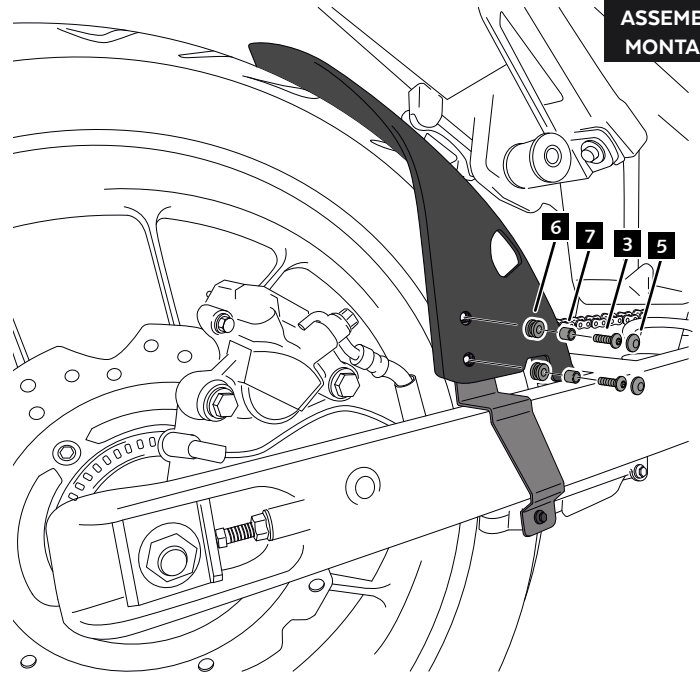

CONSULT OUR WEBSITE THE VIDEO MOUNT AVAILABILITY OF THIS REFERENCE.

ID.	PIEZA / PART	DESCRIPCIÓN	DESCRIPTION	QTY.	REF.:
1		Herraje	Iron	1	SOPORT98-0-0098
2		Tornillo M6x20 DIN1001 (NEGRO)	M6x20 DIN1001 screw (BLACK)	1	TORNI-I7380-404
3		Tornillo M6x15 DIN1001 (NEGRO)	M6x15 DIN1001 screw (BLACK)	3	TORNI-I7380-403
4		Tuercas enjaulada M6	M6 caged nut	2	TUERCAJFM6--319
5		Tapón plástico cabota M6 DIN1001	M6 DIN1001 plastic cap	4	TAPON-----86
6		Silenblock de goma	Silentblock rubber	4	SILENBGONE--064
7		Casquillo metálico	Metallic spacer	4	CASQUI-----0046

HONDA CBR500 / CB500F / CB500X - 2019

INSTRUCCIONES DE MONTAJE - MOUNTING INSTRUCTIONS - MONTAGEANLEITUNG

1

**DISASSEMBLY
DESMONTAJE**

A Pieza original
Original part

2

**ASSEMBLY
MONTAJE**

3

**ASSEMBLY
MONTAJE**