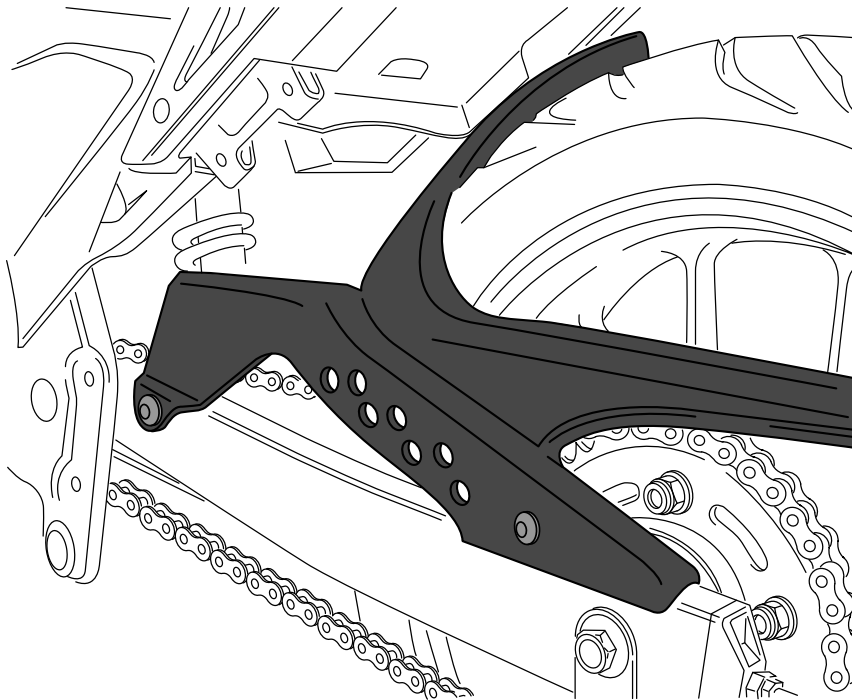

HONDA CBR500 / CB500F / CB500X - 2019

M O U N T I N G I N S T R U C T I O N S

REF 3557

GUARDABARROS TRASERO / REAR MUDGUARD / HINTERRADABDECKUNG

1 Person

1 hour

INTERMEDIATE

CONSULTAR EN NUESTRA PAGINA WEB LA DISPONIBILIDAD DEL VIDEO DE MONTAJE DE ESTA REFERENCIA.

CONSULT OUR WEBSITE THE VIDEO MOUNT AVAILABILITY OF THIS REFERENCE.

ID.	PIEZA / PART	DESCRIPCIÓN	DESCRIPTION	QTY.	REF.:
1		Herraje	Iron	1	SOPORT98-0-0098
2		Tornillo M6x20 DIN1001 (NEGRO)	M6x20 DIN1001 screw (BLACK)	1	TORNI-I7380-404
3		Tornillo M6x15 DIN1001 (NEGRO)	M6x15 DIN1001 screw (BLACK)	3	TORNI-I7380-403
4		Tuercas enjaulada M6	M6 caged nut	2	TUERCAJFM6--319
5		Tapón plástico cabota M6 DIN1001	M6 DIN1001 plastic cap	4	TAPON-----86
6		Silenblock de goma	Silentblock rubber	4	SILENBGONE--064
7		Casquillo metálico	Metallic spacer	4	CASQUI-----0046

HONDA CBR500 / CB500F / CB500X - 2019

INSTRUCCIONES DE MONTAJE - MOUNTING INSTRUCTIONS - MONTAGEANLEITUNG

1

**DISASSEMBLY
DESMONTAJE**

A Pieza original
Original part

2

**ASSEMBLY
MONTAJE**

3