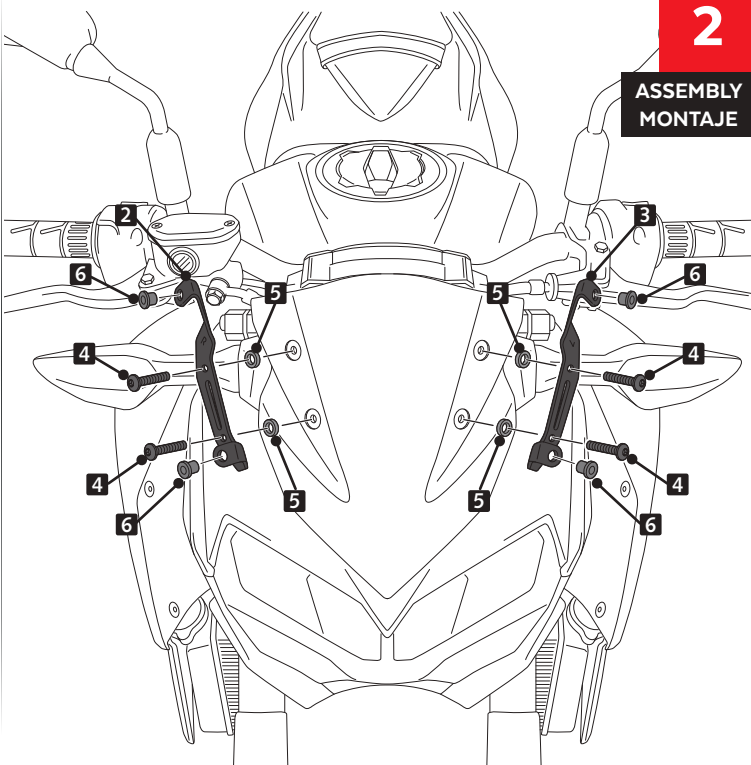

ID	PIEZA/PART	DESCRIPCIÓN	DESCRIPTION	QTY	REF
1		Cúpula sport	Sport screen	1	3548C /F/H/N/R/V/WM3
2		Soporte metálico derecho	Right metal support	1	SOPOR2P3-R-3548
3		Soporte metálico izquierdo	Left metal support	1	SOPOR2P3-L-3548
4		Tornillo Allen M5x20 Ø11 ISO 7380	M5x20 Ø11 ISO 7380 Allen screw	4	TORNI-I7380-730
5		Casquillo Ø13x Ø8,5 x3,5	Ø13x Ø8,5 x3,5 arrowhead	4	CASQUI-----775
6		Silentblock M5	M5 silentblock	4	SILENBTM5-046/1
7		Tornillo Allen M5x16 Ø11 ISO 7380	M5x16 Ø11 ISO 7380 Allen screw	4	TORNI-I7380-493
8		Arandela de nylon M5x1	M5x1 Nylon washer	4	ARNV00000000245
9		Tapón tornillo M5 ISO 7380	M5 ISO 7380 Screw cap	4	TAPON-----85

# KAWASAKI Z400 '19-

INSTRUCCIONES DE MONTAJE - MOUNTING INSTRUCTIONS - MONTAGEANLEITUNG

**1**

DISASSEMBLY  
DESMONTAJE

**2**

ASSEMBLY  
MONTAJE

**3**

ASSEMBLY  
MONTAJE