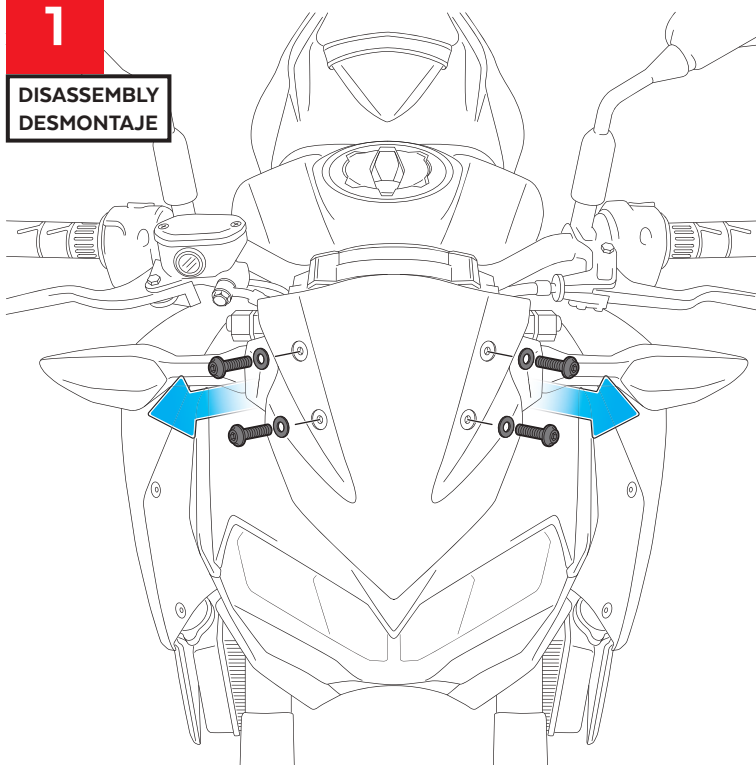

KAWASAKI Z400 '19-

INSTRUCCIONES DE MONTAJE - MOUNTING INSTRUCTIONS - MONTAGEANLEITUNG

1

DISASSEMBLY
DESMONTAJE