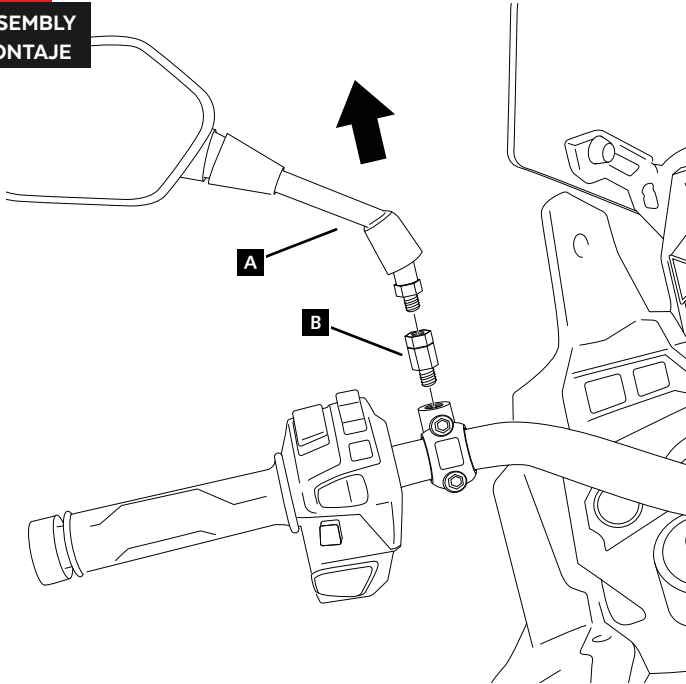

1 Person

10 min

EASY

FIX

Nº 14

ID.	PIEZA/PART	DESCRIPCIÓN	DESCRIPTION	QTY.	REF.:
1		Soporte	Support	1	3532N
2		Funda (No suministrada)	Cover (Not supplied)	1	3530N/3531N
4		Soporte móvil (No incluido)	Mobile support (Not included)	-	3836N

## SOPORTE UNIVERSAL BASE RETROVISOR / UNIVERSAL BASE REAR VIEW MIRROR SUPPORT

INSTRUCCIONES DE MONTAJE - MOUNTING INSTRUCTIONS - MONTAGEANLEITUNG

**1**

ASSEMBLY  
MONTAJE

**2**

ASSEMBLY  
MONTAJE

**3**

ASSEMBLY  
MONTAJE