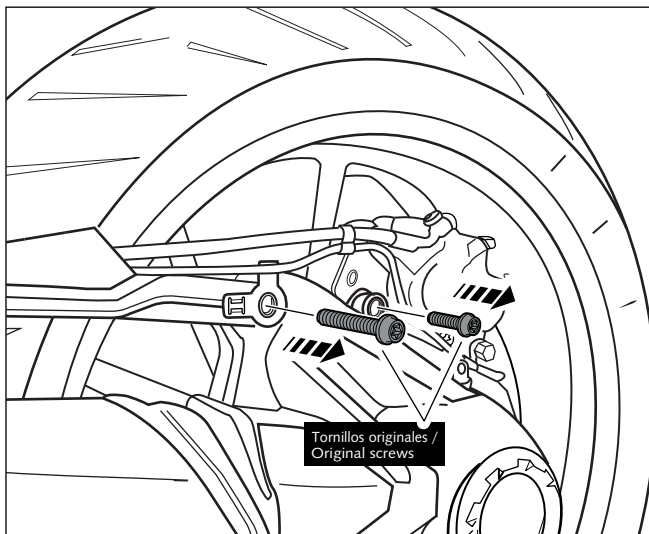

GUARDABARROS TRASERO ADAPTABLE A - REAR MUDGUARD ADAPTABLE TO -

BMW

R1200R '18/R1250R '19- / R1200RS '18/ R1250RS '19-

Ref.: 3503 J
(color negro/black colour)

Ref.: 3503 C
(color carbono/carbon look)

ID.		DESCRIPCIÓN	DESCRIPTION	QTY.	REF.
1		Guardabarros	Mudguard	1	3503C/JM3
2		Soporte aluminio	Support aluminum	1	SOPORFUN-6352-6
3		Silentblock	Well nut	3	SILENBGONE--064
4		Tornillo Allen M5x11 ISO 7380 Autoblocante	M5x11 ISO 7380 Allen lock screw	3	TORNI-AI---520
5		Casquillo con valona M5	M5 bush with flange	3	CASQUI-----517
6		Arandela Grower DIN 127 M5	DIN 127 M5 Grower washer	3	ARAND-G5----506
7		Tornillo Allen M8x35 DIN 912 12.9	M8x35 DIN 912 12.9 Allen screw	1	TORNI-D912--837
8		Tornillo Allen M10x75 DIN 912 12.9	M10x75 DIN 912 12.9 Allen screw	1	TORNI-D912--669
9		Casquillo Ø int. 10,5 Ø ext.-(1)15 x Ø ext.-(2)21x19,5	Arrowhead Ø inner 10,5 Øouter-(1)15 x Øouter-(2)21x19,5	1	CASQUI-M----604
10		Casquillo de fricción IGUS Ø int. 15 x Ø ext. 17x15	Arrowhead IGUS Ø inner 15 x Ø outer 17x15	1	COJIN-P-WSM-517
11		Tapón tornillo M5 ISO 7380	M5 ISO 7380 Screw cap	3	TAPON-----85