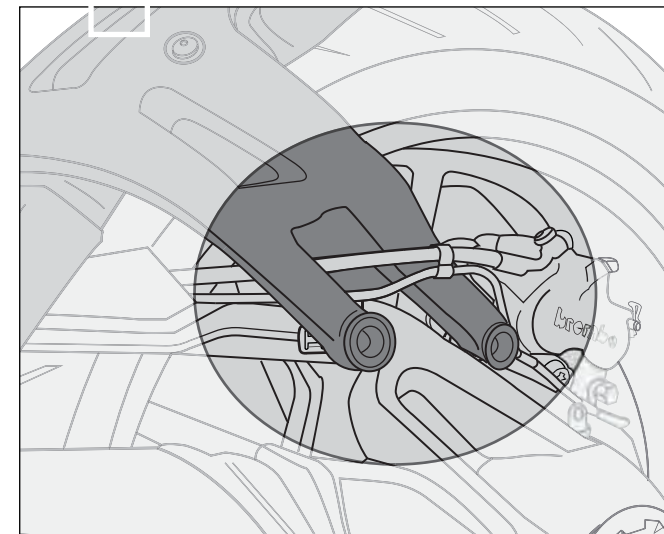

GUARDABARROS TRASERO ADAPTABLE A - REAR MUDGUARD ADAPTABLE TO -

BMW

R1200R '18/R1250R '19- / R1200RS '18/ R1250RS '19-

Ref.: 3503 J
(color negro/black colour)

Ref.: 3503 C
(color carbono/carbon look)

ID.		DESCRIPCIÓN	DESCRIPTION	QTY.	REF.
1		Guardabarros	Mudguard	1	3503C/JM3
2		Soporte aluminio	Support aluminum	1	SOPORFUN-6352-6
3		Silentblock	Well nut	3	SILENBGONE--064
4		Tornillo Allen M5x11 ISO 7380 Autoblocante	M5x11 ISO 7380 Allen lock screw	3	TORNI-AI---520
5		Casquillo con valona M5	M5 bush with flange	3	CASQUI-----517
6		Arandela Grower DIN 127 M5	DIN 127 M5 Grower washer	3	ARAND-G5----506
7		Tornillo Allen M8x35 DIN 912 12.9	M8x35 DIN 912 12.9 Allen screw	1	TORNI-D912--837
8		Tornillo Allen M10x75 DIN 912 12.9	M10x75 DIN 912 12.9 Allen screw	1	TORNI-D912--669
9		Casquillo Ø int. 10,5 Ø ext.-(1)15 x Ø ext.-(2)21x19,5	Arrowhead Ø inner 10,5 Øouter-(1)15 x Øouter-(2)21x19,5	1	CASQUI-M----604
10		Casquillo de fricción IGUS Ø int. 15 x Ø ext. 17x15	Arrowhead IGUS Ø inner 15 x Ø outer 17x15	1	COJIN-P-WSM-517
11		Tapón tornillo M5 ISO 7380	M5 ISO 7380 Screw cap	3	TAPON-----85