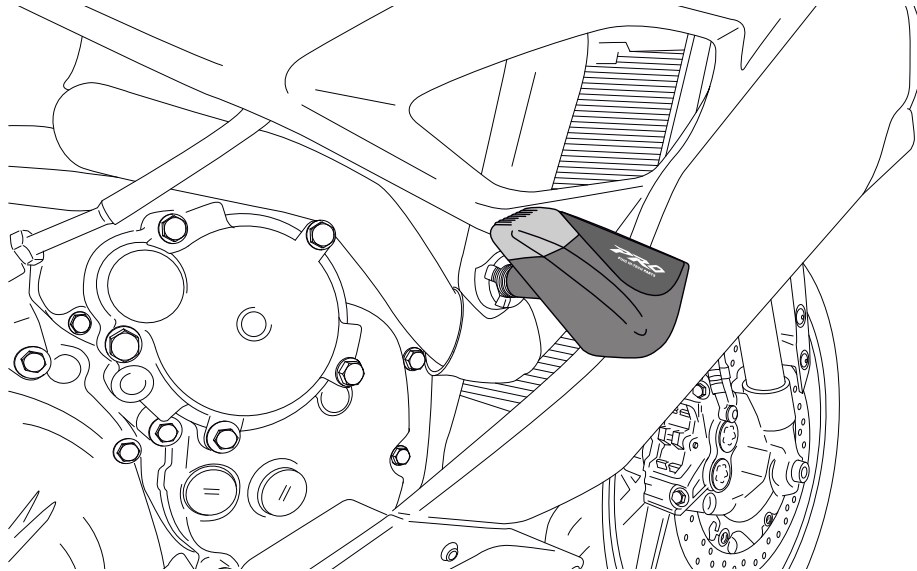

## KAWASAKI ZX6R '19

REF 3181N

PROTECTOR MOTOR PARA / CRASH PADS FOR / STURZPADS FÜR

ID.	PIEZA / PART	DESCRIPCIÓN	DESCRIPTION	QTY.	REF.:
1		Tapas	Covers	2	CONGOMANPRO-R12
2		Tornillo M10/125x130 DIN912	M10/125x130 DIN912 screw	2	M2TM10125130A9B
3		Arandela M10 DIN125/A	M10 DIN125/A washer	2	M2AM10DIN125AZB
4		Protector Nylon	Nylon protector	2	PROTECMOTPATIN-
5		Casquillo aluminio der. 50mm (Negro)	Right aluminium spacer 50mm (Black)	1	CASPAT43-0-0043
6		Casquillo aluminio izq. 72mm (Negro)	Left aluminium spacer 72mm (Black)	1	CASPAT44-0-0044