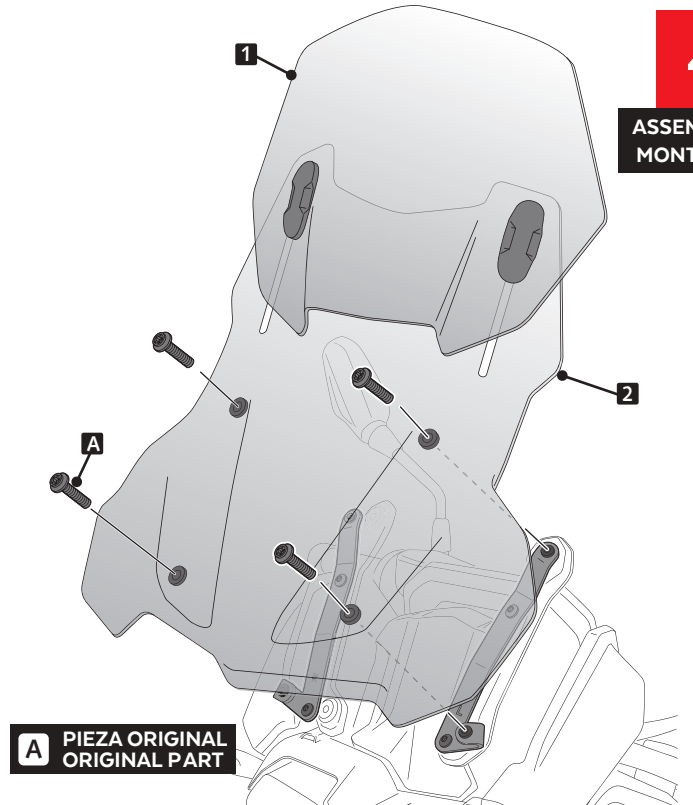

## M O U N T I N G I N S T R U C T I O N S

REF 3178

ADJUSTABLE TOURING SCREEN

ID	PIEZA/PART	DESCRIPCIÓN	DESCRIPTION	QTY	REF
1		Cúpula superior	Upper screen	1	3179H/W/FM3
2		Cúpula inferior	Lower screen	1	3179H/W/FM3
3		Soporte metálico derecho ( R )	Right metal support ( R )	2	SOPOR2P3R--9770
4		Soporte metálico izquierdo ( L )	Left metal support ( L )	2	SOPOR2P3L--9770
5		Tornillo Allen M5x16 Ø11 ISO 7380	M5x16 Ø11 ISO 7380 Allen screw	4	TORNI-I7380-493
6		Tapón tornillo M5 ISO 7380	M5 ISO 7380 screw cap	4	TAPON-----85
7		Tapa exterior	Exterior cap	2	CONJU-S3PCC-003
8		Distanciador de nylon Ø22xØ10,4x10mm	Ø22xØ10,4x10mm separator	4	ARAND-----840
9		Arandela cónica de plástico Ø20xØ6x5mm	Ø20xØ6x5mm plastic conical washer	4	ARANDENND20-030
10		Tornillo Ø5x20mm DIN7505A punta F	Ø5x20mm DIN7505A screw (Black)	4	TORNI-D7505-841

# BMW F750GS '18- / F850GS '18- / F850GS ADV '19-

INSTRUCCIONES DE MONTAJE - MOUNTING INSTRUCTIONS - MONTAGEANLEITUNG

**1**

DISASSEMBLY  
MONTAJE

**2**

ASSEMBLY  
MONTAJE

**3**

ASSEMBLY  
MONTAJE

A-B-C  
PIEZA ORIGINAL  
ORIGINAL PART

**4**

ASSEMBLY  
MONTAJE

A  
PIEZA ORIGINAL  
ORIGINAL PART