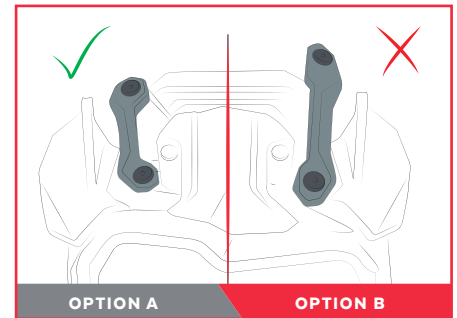

## M O U N T I N G I N S T R U C T I O N S

REF 3178

ADJUSTABLE TOURING SCREEN

ID	PIEZA/PART	DESCRIPCIÓN	DESCRIPTION	QTY	REF
1		Cúpula superior	Upper screen	1	3179H/W/FM3
2		Cúpula inferior	Lower screen	1	3179H/W/FM3
3		Soporte metálico derecho ( R )	Right metal support ( R )	2	SOPOR2P3R--9770
4		Soporte metálico izquierdo ( L )	Left metal support ( L )	2	SOPOR2P3L--9770
5		Tornillo Allen M5x16 Ø11 ISO 7380	M5x16 Ø11 ISO 7380 Allen screw	4	TORNI-I7380-493
6		Tapón tornillo M5 ISO 7380	M5 ISO 7380 screw cap	4	TAPON-----85
7		Tapa exterior	Exterior cap	2	CONJU-S3PCC-003
8		Distanciador de nylon Ø22xØ10,4x10mm	Ø22xØ10,4x10mm separator	4	ARAND-----840
9		Arandela cónica de plástico Ø20xØ6x5mm	Ø20xØ6x5mm plastic conical washer	4	ARANDENND20-030
10		Tornillo Ø5x20mm DIN7505A punta F	Ø5x20mm DIN7505A screw (Black)	4	TORNI-D7505-841