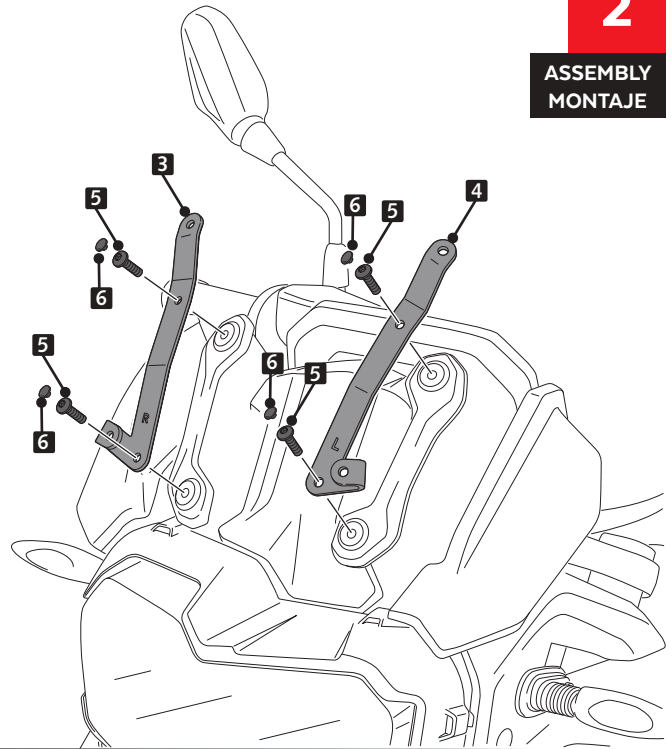

## M O U N T I N G I N S T R U C T I O N S

REF 3178

ADJUSTABLE TOURING SCREEN

ID	PIEZA/PART	DESCRIPCIÓN	DESCRIPTION	QTY	REF
1		Cúpula superior	Upper screen	1	3179H/W/FM3
2		Cúpula inferior	Lower screen	1	3179H/W/FM3
3		Soporte metálico derecho ( R )	Right metal support ( R )	2	SOPOR2P3R--9770
4		Soporte metálico izquierdo ( L )	Left metal support ( L )	2	SOPOR2P3L--9770
5		Tornillo Allen M5x16 Ø11 ISO 7380	M5x16 Ø11 ISO 7380 Allen screw	4	TORNI-I7380-493
6		Tapón tornillo M5 ISO 7380	M5 ISO 7380 screw cap	4	TAPON-----85
7		Tapa exterior	Exterior cap	2	CONJU-S3PCC-003
8		Distanciador de nylon Ø22xØ10,4x10mm	Ø22xØ10,4x10mm separator	4	ARAND-----840
9		Arandela cónica de plástico Ø20xØ6x5mm	Ø20xØ6x5mm plastic conical washer	4	ARANDENND20-030
10		Tornillo Ø5x20mm DIN7505A punta F	Ø5x20mm DIN7505A screw (Black)	4	TORNI-D7505-841

# BMW F750GS '18- / F850GS '18- / F850GS ADV '19-

INSTRUCCIONES DE MONTAJE - MOUNTING INSTRUCTIONS - MONTAGEANLEITUNG

**1**

DISASSEMBLY  
MONTAJE

**2**

ASSEMBLY  
MONTAJE

**3**

ASSEMBLY  
MONTAJE

A-B-C  
PIEZA ORIGINAL  
ORIGINAL PART

**4**

ASSEMBLY  
MONTAJE

A  
PIEZA ORIGINAL  
ORIGINAL PART