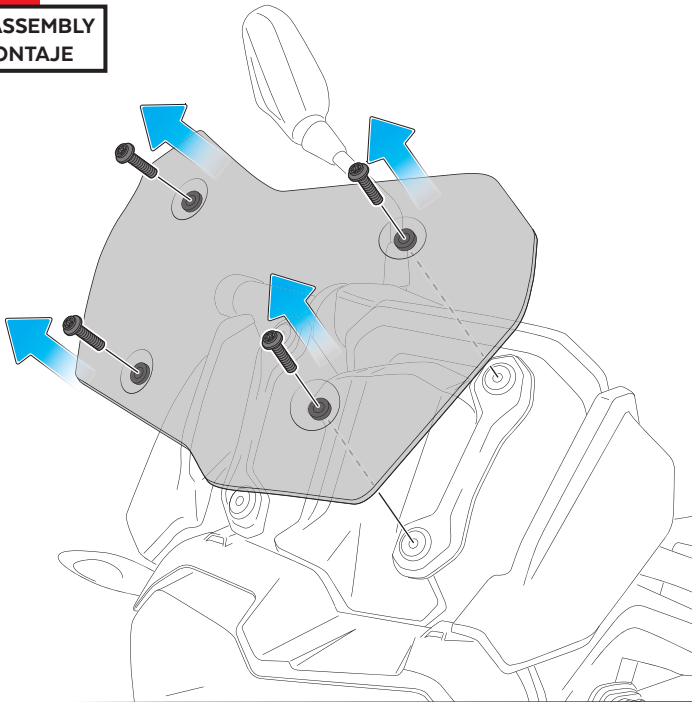

BMW F750GS '18- / F850GS '18- / F850GS ADV '19-

INSTRUCCIONES DE MONTAJE - MOUNTING INSTRUCTIONS - MONTAGEANLEITUNG

1

DISASSEMBLY
MONTAJE