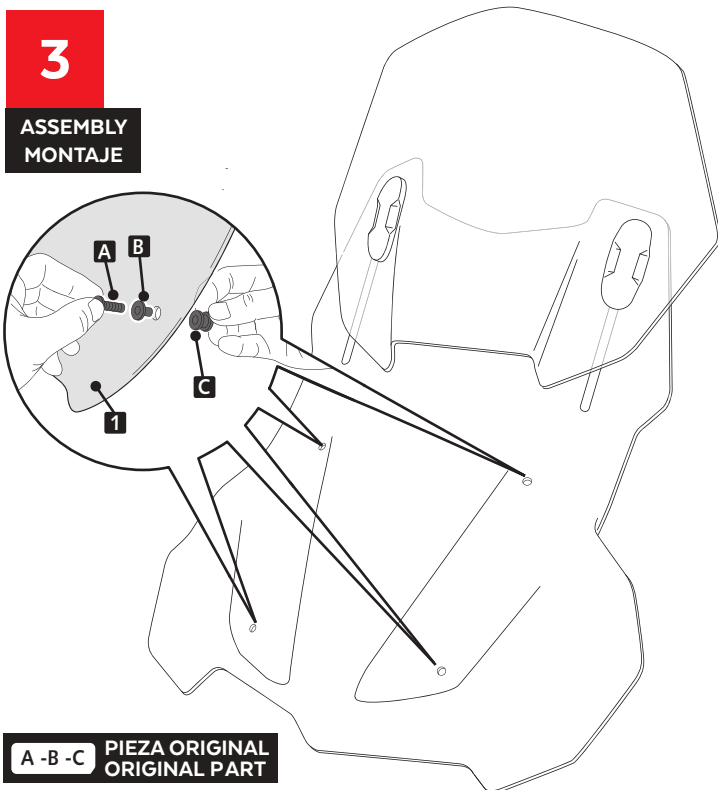

## M O U N T I N G I N S T R U C T I O N S

REF 3178

ADJUSTABLE TOURING SCREEN

ID	PIEZA/PART	DESCRIPCIÓN	DESCRIPTION	QTY	REF
1		Cúpula superior	Upper screen	1	3179H/W/FM3
2		Cúpula inferior	Lower screen	1	3179H/W/FM3
3		Soporte metálico derecho ( R )	Right metal support ( R )	2	SOPOR2P3R--9770
4		Soporte metálico izquierdo ( L )	Left metal support ( L )	2	SOPOR2P3L--9770
5		Tornillo Allen M5x16 Ø11 ISO 7380	M5x16 Ø11 ISO 7380 Allen screw	4	TORNI-I7380-493
6		Tapón tornillo M5 ISO 7380	M5 ISO 7380 screw cap	4	TAPON-----85
7		Tapa exterior	Exterior cap	2	CONJU-S3PCC-003
8		Distanciador de nylon Ø22xØ10,4x10mm	Ø22xØ10,4x10mm separator	4	ARAND-----840
9		Arandela cónica de plástico Ø20xØ6x5mm	Ø20xØ6x5mm plastic conical washer	4	ARANDENND20-030
10		Tornillo Ø5x20mm DIN7505A punta F	Ø5x20mm DIN7505A screw (Black)	4	TORNI-D7505-841

# BMW F750GS '18- / F850GS '18- / F850GS ADV '19-

INSTRUCCIONES DE MONTAJE - MOUNTING INSTRUCTIONS - MONTAGEANLEITUNG

**1**

DISASSEMBLY  
MONTAJE

**2**

ASSEMBLY  
MONTAJE

**3**

ASSEMBLY  
MONTAJE

A-B-C  
PIEZA ORIGINAL  
ORIGINAL PART

**4**

ASSEMBLY  
MONTAJE

A  
PIEZA ORIGINAL  
ORIGINAL PART