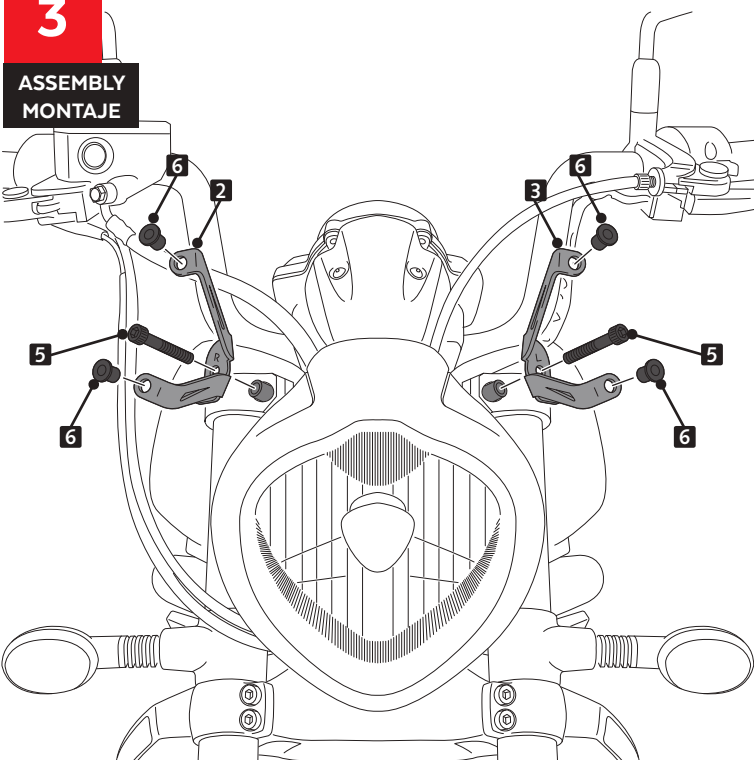

KAWASAKI VULCAN S '15-

M O U N T I N G I N S T R U C T I O N S

REF 3175

WINDSHIELD NAKED NEW GENERATON SPORT

ID	PIEZA/PART	DESCRIPCIÓN	DESCRIPTION	QTY	REF
1		Cúpula sport	Sport screen	1	3175F/H/N/WM3
2		Soporte metálico derecho (R)	Right metal support (R)	1	SOPOR-2P-2-3175
3		Soporte metálico izquierdo (L)	Left metal support (L)	1	SOPOR-2P-2-3175
4		Casquillo Ø8,5 x Ø14 x 12	Ø8,5 x Ø14 x 12 arrowhead	2	CASQUI-----0083
5		Tornillo Allen M8x50 DIN912	M8x50 DIN912 Allen screw	2	TORNI-D912--532
6		Silentblock M5	M5 silentblock	4	SILENBTM5-046/1
7		Tornillo Allen M5x16 Ø11 ISO 7380	M5x16 Ø11 ISO 7380 Allen screw	4	TORNI-I7380-493
8		Arandela de nylon M5x1	M5x1 Nylon washer	4	ARNV00000000245
9		Tapón tornillo M5 ISO 7380	M5 ISO 7380 Screw cap	4	TAPON-----85

KAWASAKI VULCAN S '15-

INSTRUCCIONES DE MONTAJE - MOUNTING INSTRUCTIONS - MONTAGEANLEITUNG

1

DISASSEMBLY
DESMONTAJE

2

ASSEMBLY
MONTAJE

3

ASSEMBLY
MONTAJE

4

ASSEMBLY
MONTAJE