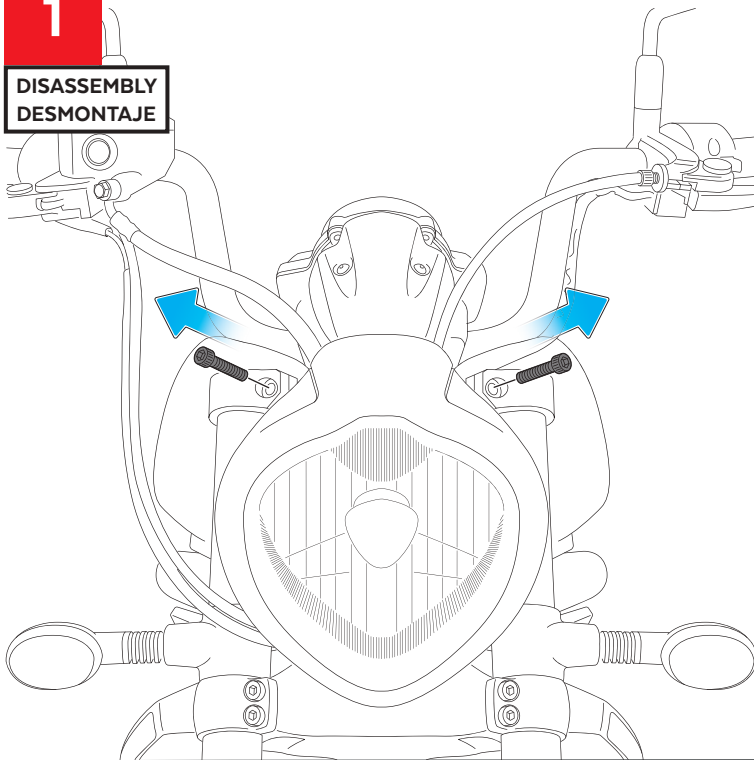

KAWASAKI VULCAN S '15-

M O U N T I N G I N S T R U C T I O N S

REF 3175

WINDSHIELD NAKED NEW GENERATON SPORT

ID	PIEZA/PART	DESCRIPCIÓN	DESCRIPTION	QTY	REF
1		Cúpula sport	Sport screen	1	3175F/H/N/WM3
2		Soporte metálico derecho (R)	Right metal support (R)	1	SOPOR-2P-2-3175
3		Soporte metálico izquierdo (L)	Left metal support (L)	1	SOPOR-2P-2-3175
4		Casquillo Ø8,5 x Ø14 x 12	Ø8,5 x Ø14 x 12 arrowhead	2	CASQUI-----0083
5		Tornillo Allen M8x50 DIN912	M8x50 DIN912 Allen screw	2	TORNI-D912--532
6		Silentblock M5	M5 silentblock	4	SILENBTM5-046/1
7		Tornillo Allen M5x16 Ø11 ISO 7380	M5x16 Ø11 ISO 7380 Allen screw	4	TORNI-I7380-493
8		Arandela de nylon M5x1	M5x1 Nylon washer	4	ARNV00000000245
9		Tapón tornillo M5 ISO 7380	M5 ISO 7380 Screw cap	4	TAPON-----85

KAWASAKI VULCAN S '15-

INSTRUCCIONES DE MONTAJE - MOUNTING INSTRUCTIONS - MONTAGEANLEITUNG

1

DISASSEMBLY
DESMONTAJE

2

ASSEMBLY
MONTAJE

3

ASSEMBLY
MONTAJE

4

ASSEMBLY
MONTAJE