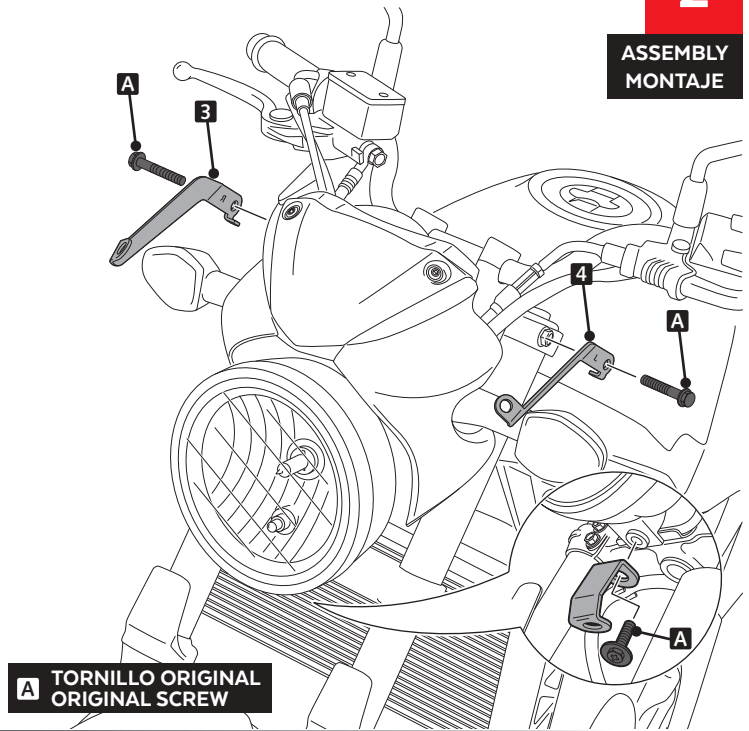

2

ASSEMBLY
MONTAJE