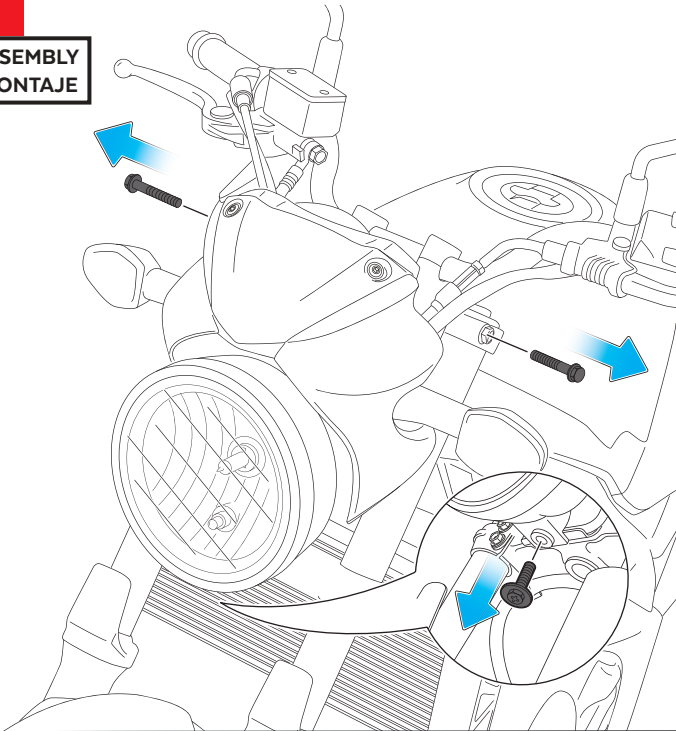

SUZUKI SV650 '16-

INSTRUCCIONES DE MONTAJE - MOUNTING INSTRUCTIONS - MONTAGEANLEITUNG

1

DISASSEMBLY
DESMONTAJE