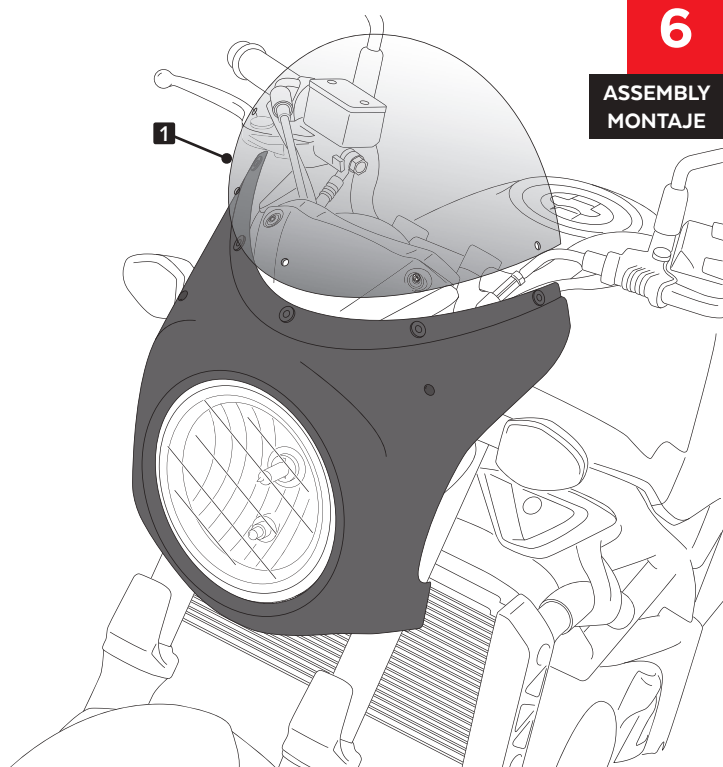

SUZUKI SV650 '16-

M O U N T I N G I N S T R U C T I O N S

REF 3169

SEMI-FAIRING RETRO (BLACK)

REF 3170

SEMI-FAIRING RETRO (CARBON LOOK)

ID	PIEZA/PART	DESCRIPCIÓN	DESCRIPTION	QTY	REF
1		Cúpula	Screen	1	9196 F/H/N/WM3
2		Carcasa ABS	Semi-fairing Retro	1	10647J/C
3		Soporte metálico derecho (R)	right metal support (R)	1	SOPOR-3P-3-3169
4		Soporte metálico izquierdo (L)	left metal support (L)	1	SOPOR-3P-3-3169
5		Soporte inferior	Lower support	1	SOPOR-3P-3-3169
6		Silentblock M4	M4 silentblock	5	SILENBTM4---062
7		Tornillo Allen M4x16 ISO 7380	M4x16 ISO7380 Allen screw	5	TORNIAI7380-310
8		Arandela nylon M4x0,5	M4x0,5 nylon washer	5	ARNV00000000311
9		Silentblock M5	M5 silentblock	3	SILENBTM5-046/1
10		Tornillo Allen M5x16 ISO 7380	M5x16 ISO 7380 Allen screw	3	TORNI-I7380-493
11		Arandela de nylon M5x1	M5x1 Nylon washer	3	ARNV000000000245
12		Tapón tornillo M5 ISO 7380	M5 ISO 7380 Allen screw cap	3	TAPON-----85
13		Separador de silicona Ø12,5 x 4	Ø12,5 x 4 silicon separator	2	TOPE-PA12,7X3,5
14		Kit adhesivos	Sticker set	1	10590

4

ASSEMBLY
MONTAJE

SUZUKI SV650 '16-

INSTRUCCIONES DE MONTAJE - MOUNTING INSTRUCTIONS - MONTAGEANLEITUNG

5

ASSEMBLY
MONTAJE

6

ASSEMBLY
MONTAJE