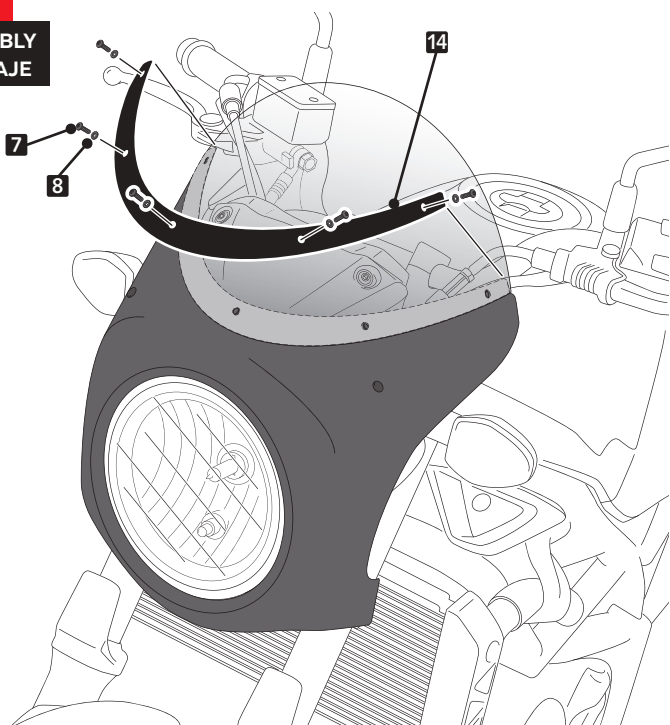

7

ASSEMBLY
MONTAJE