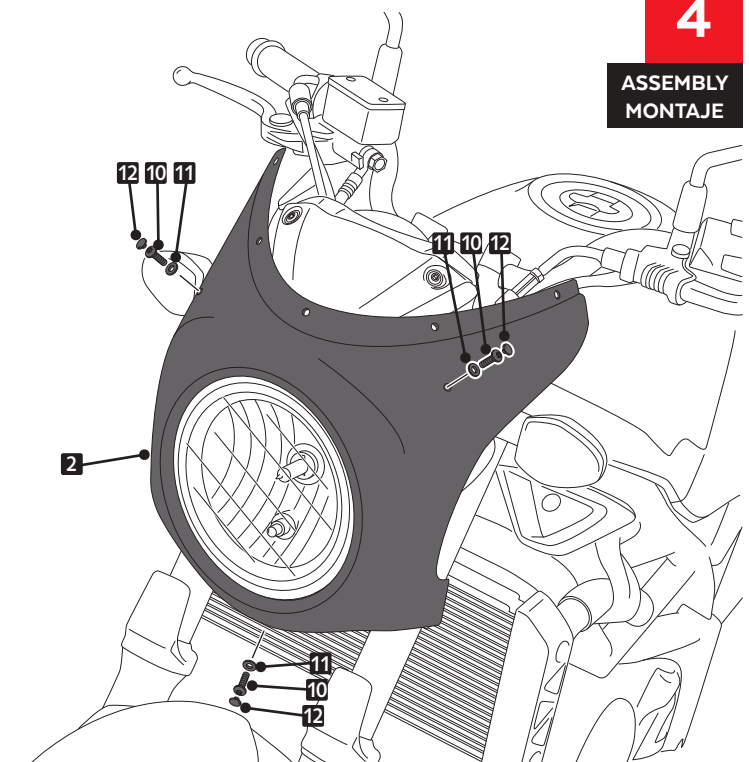

4

ASSEMBLY
MONTAJE