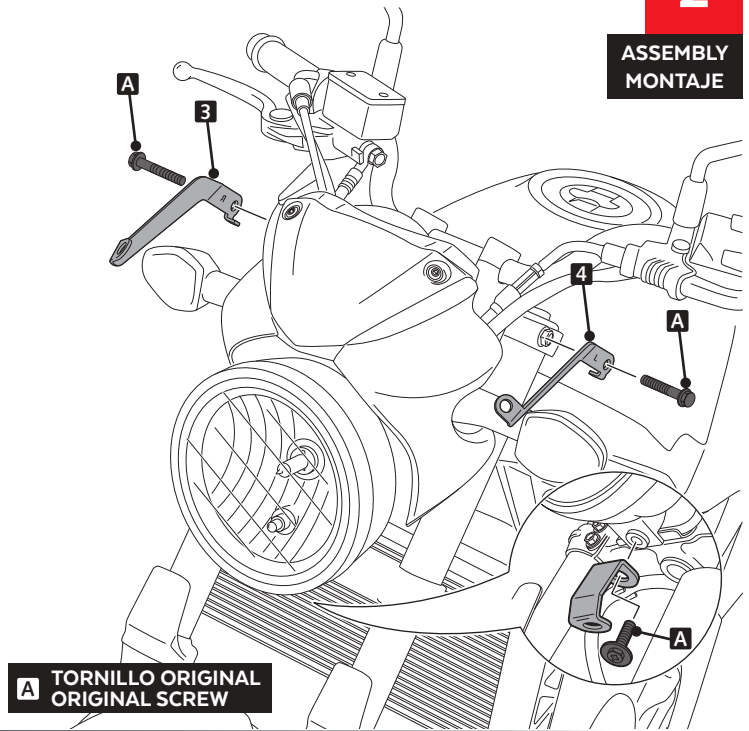

2

ASSEMBLY
MONTAJE