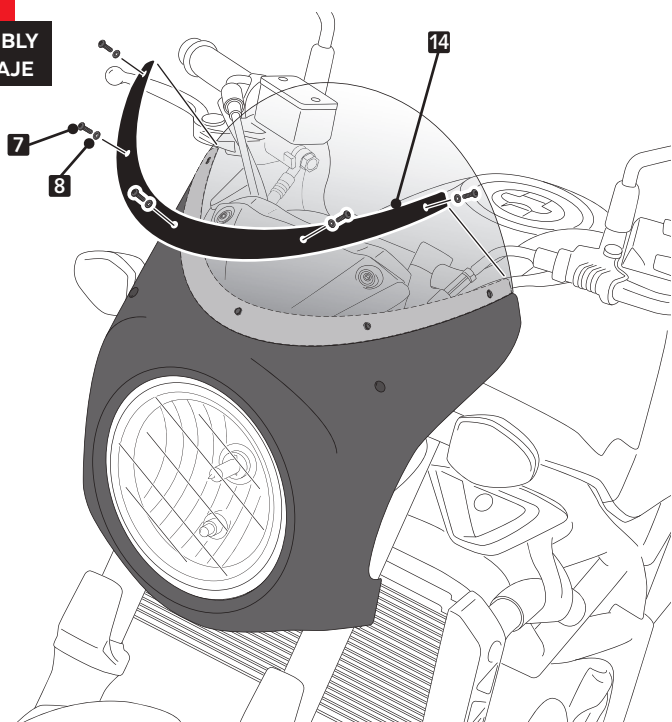

7

ASSEMBLY
MONTAJE