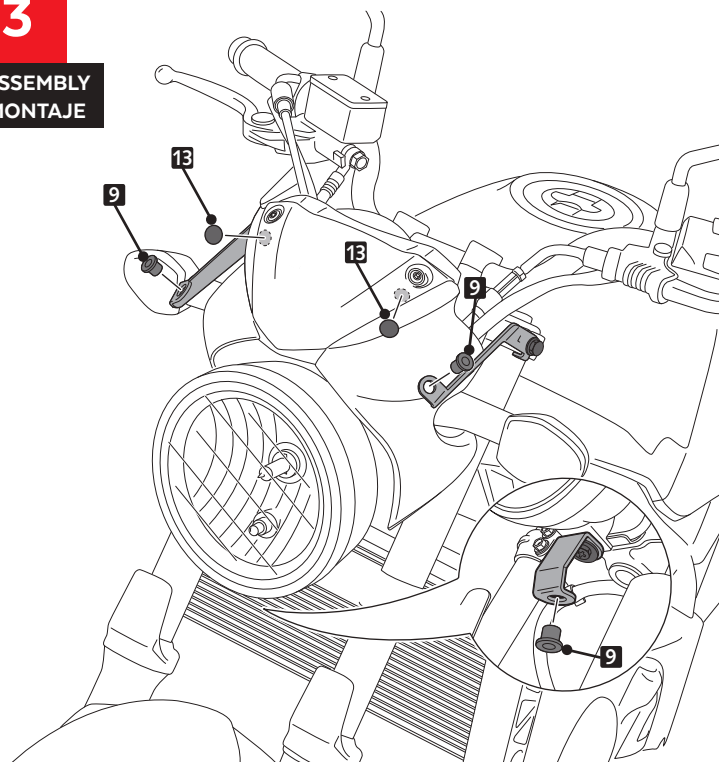

3

ASSEMBLY
MONTAJE