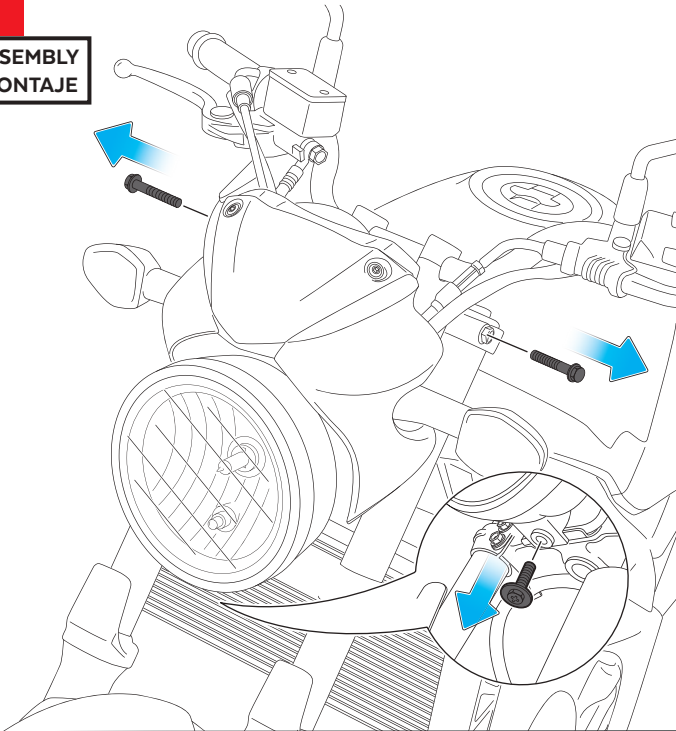

SUZUKI SV650 '16-

INSTRUCCIONES DE MONTAJE - MOUNTING INSTRUCTIONS - MONTAGEANLEITUNG

1

DISASSEMBLY
DESMONTAJE