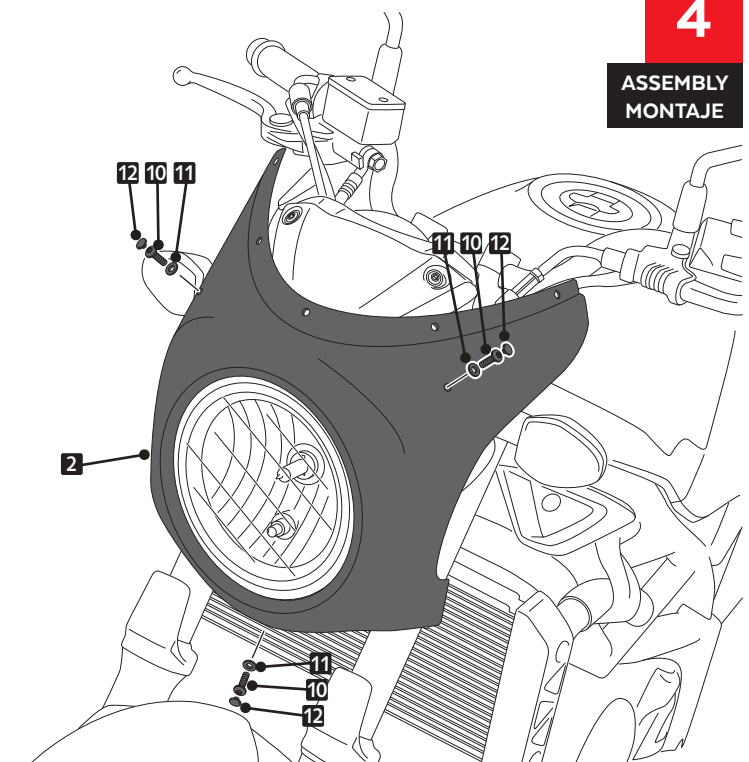

4

ASSEMBLY
MONTAJE