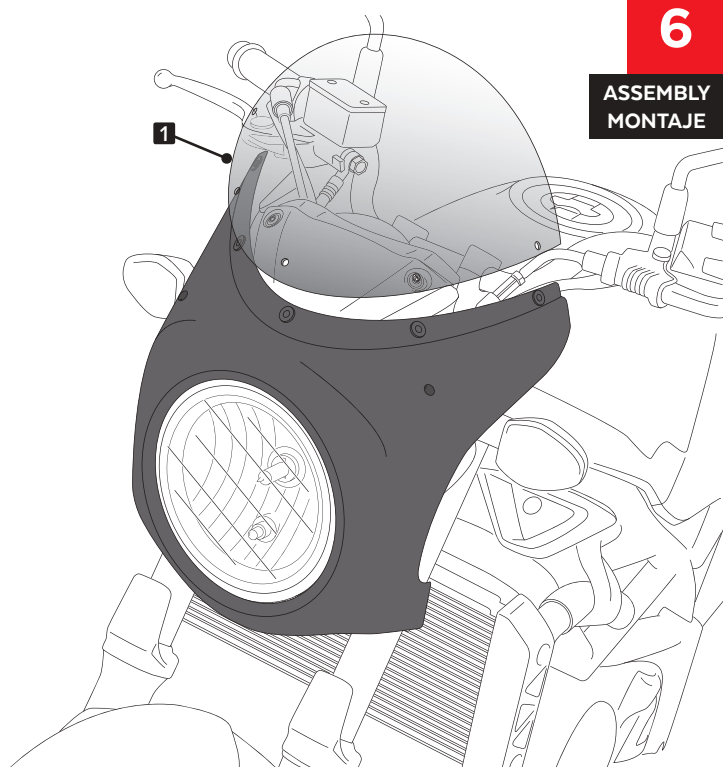

SUZUKI SV650 '16-

M O U N T I N G I N S T R U C T I O N S

REF 3169

SEMI-FAIRING RETRO (BLACK)

REF 3170

SEMI-FAIRING RETRO (CARBON LOOK)

ID	PIEZA/PART	DESCRIPCIÓN	DESCRIPTION	QTY	REF
1		Cúpula	Screen	1	9196 F/H/N/WM3
2		Carcasa ABS	Semi-fairing Retro	1	10647J/C
3		Soporte metálico derecho (R)	right metal support (R)	1	SOPOR-3P-3-3169
4		Soporte metálico izquierdo (L)	left metal support (L)	1	SOPOR-3P-3-3169
5		Soporte inferior	Lower support	1	SOPOR-3P-3-3169
6		Silentblock M4	M4 silentblock	5	SILENBTM4---062
7		Tornillo Allen M4x16 ISO 7380	M4x16 ISO7380 Allen screw	5	TORNIAI7380-310
8		Arandela nylon M4x0,5	M4x0,5 nylon washer	5	ARNV00000000311
9		Silentblock M5	M5 silentblock	3	SILENBTM5-046/1
10		Tornillo Allen M5x16 ISO 7380	M5x16 ISO 7380 Allen screw	3	TORNI-I7380-493
11		Arandela de nylon M5x1	M5x1 Nylon washer	3	ARNV000000000245
12		Tapón tornillo M5 ISO 7380	M5 ISO 7380 Allen screw cap	3	TAPON-----85
13		Separador de silicona Ø12,5 x 4	Ø12,5 x 4 silicon separator	2	TOPE-PA12,7X3,5
14		Kit adhesivos	Sticker set	1	10590

4

ASSEMBLY
MONTAJE

SUZUKI SV650 '16-

INSTRUCCIONES DE MONTAJE - MOUNTING INSTRUCTIONS - MONTAGEANLEITUNG

5

ASSEMBLY
MONTAJE

6

ASSEMBLY
MONTAJE