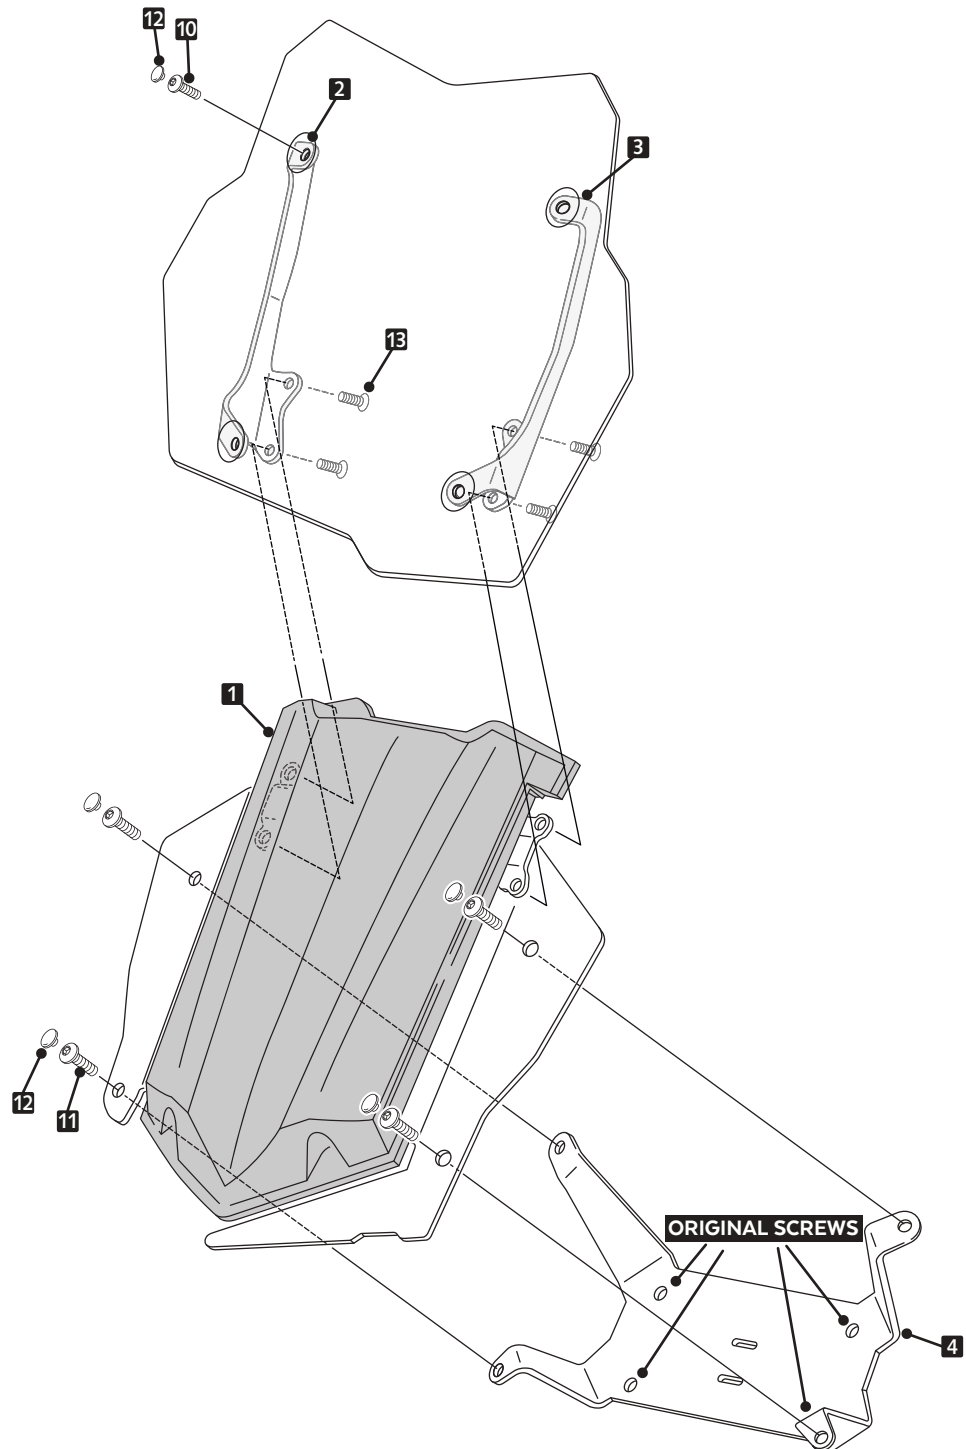

ELECTRONIC REGULABLE SYSTEM (E.R.S.)

BMW F750GS '18- / F850GS '18-

M O U N T I N G I N S T R U C T I O N S

VIDEO

REF 3157

ID	PIEZA/PART	DESCRIPCIÓN	DESCRIPTION	QTY	REF
1		ERS	ERS	1	ERSIUNIVERSAL
2		Soporte cúpula derecho	Right screen support	1	SOPOR3P8-R -COMU3157+3689
3		Soporte cúpula izquierdo	Left screen support	1	SOPOR3P8-L -COMU3157+3689
4		Soporte central	Central support	1	SOPOR3P8-C -COMU3157+3689
5		Deflector derecho (R)	Right deflector(R)	1	SOPOR2P4- R -DEFL3157
6		Deflector izquierdo (L)	Left deflector (L)	1	SOPOR2P4- L -DEFL3157
7		Interruptor + soporte	Box switch + support	1	ERSIUNIVERSAL
8		Limitador de intensidad	Intensity box limiter	1	ERSIUNIVERSAL
9		Cable alimentación BMW	BMW power cable	1	3157
10		Tornillo Allen M5x16 Ø11 ISO7380	M5x16 Ø11 ISO7380 Allen screw	4	TORNI-I7380-493
11		Tornillo Allen M5x11 Ø11 ISO7380	M5x11 Ø11 ISO7380 Allen screw	4	TORNI-AI----520
12		Tapón tornillo M5 ISO 7380	M5 ISO 7380 screw cap	8	TAPON-----85
13		Tornillo M5x10 DIN7991	M5x10 DIN7991 allen screw	4	TORNI-D7991-808
14		Abrazadera cables negra 140x3,6mm	140x3,6mm cable ties	1	BRIDANI42X3'6-N
15		Tuerca M6 autoblocante	M6 lock nut	4	TUZBM6000000024
16		Tapón tuerca M6	M6 nut cap	4	CAPERUTUM6-21/1
17*		Tornillo M6x20 Ø14 ISO7380	M6x20 Ø16 ISO7380 Allen screw	4	TORNI-I7380-404

* NOT USED FOR THIS MODEL

ELECTRONIC REGULABLE SYSTEM (E.R.S.)

BMW F750GS '18- / F850GS '18-

INSTRUCCIONES DE MONTAJE - MOUNTING INSTRUCTIONS - MONTAGEANLEITUNG

1

ASSEMBLY
MONTAJE

ELECTRONIC REGULABLE SYSTEM (E.R.S.)

BMW F750GS '18- / F850GS '18-

INSTRUCCIONES DE MONTAJE - MOUNTING INSTRUCTIONS - MONTAGEANLEITUNG

2

ASSEMBLY
MONTAJE

WIRING DIAGRAM

REF 3157