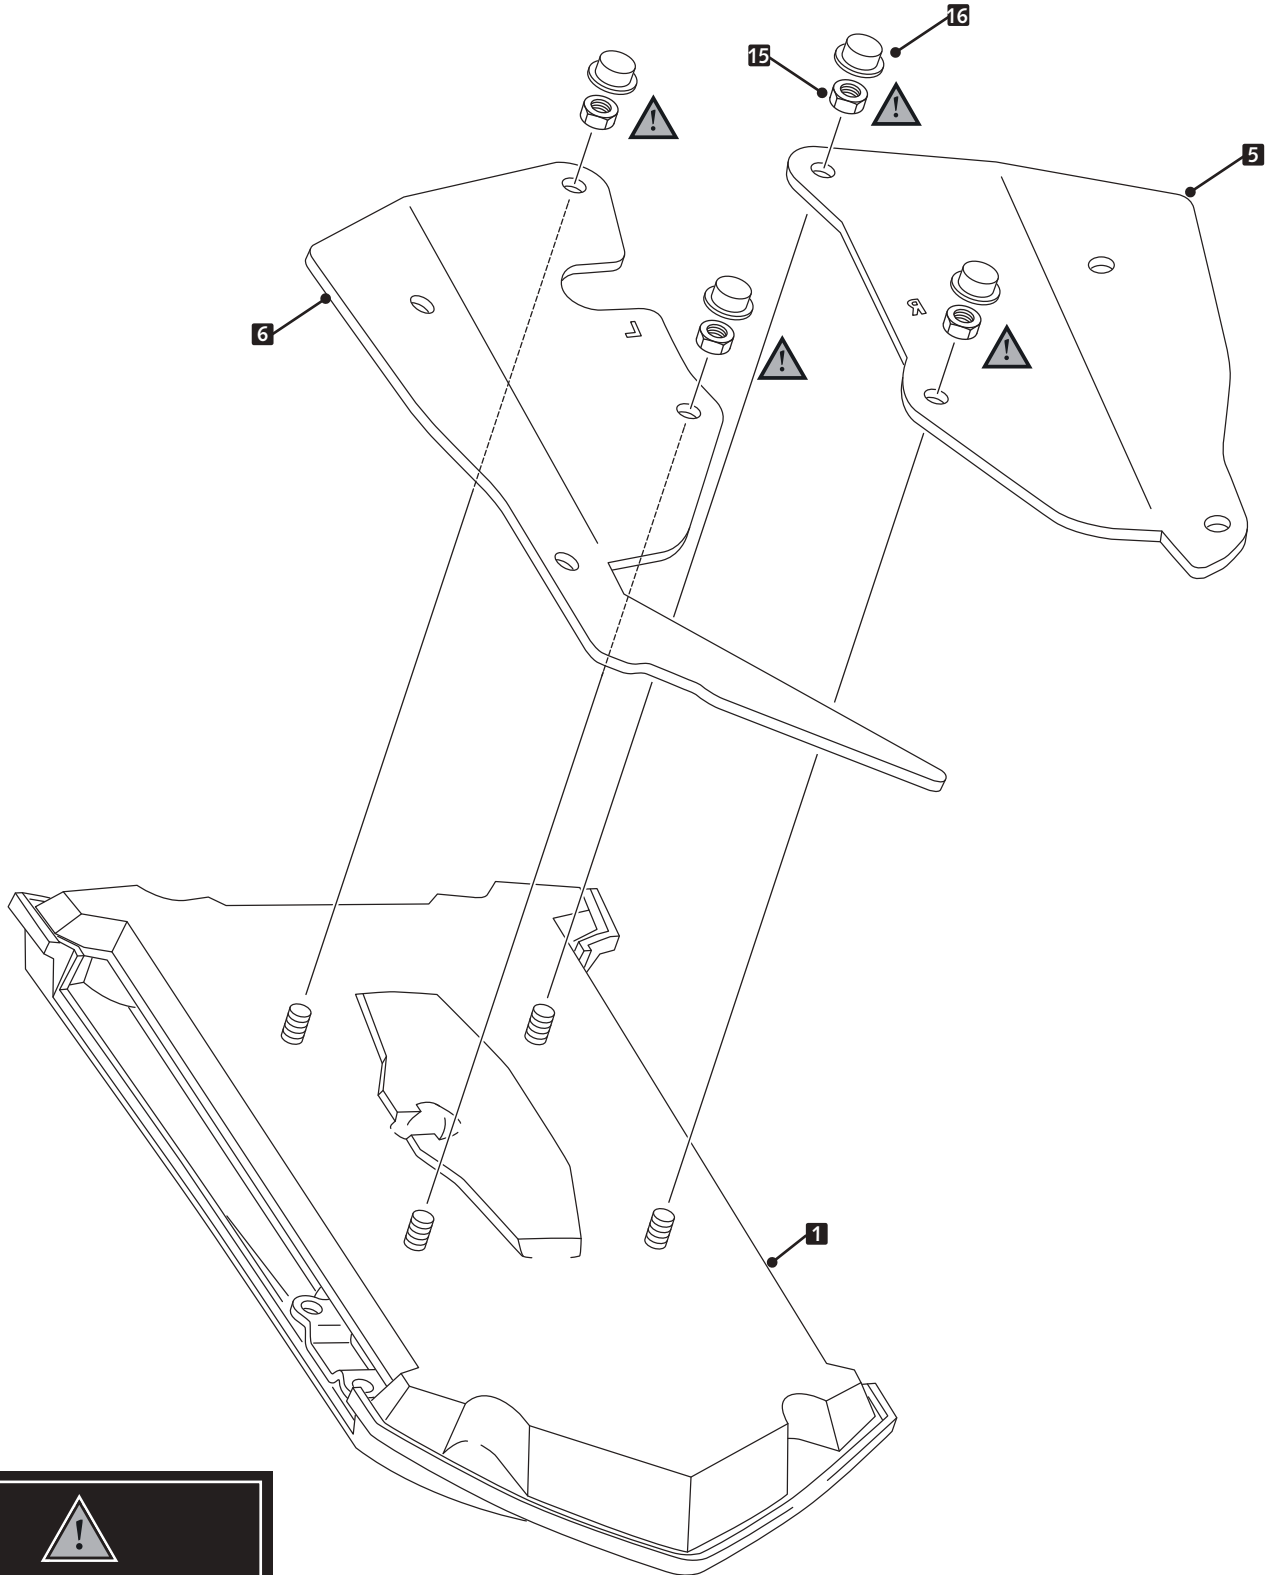

ELECTRONIC REGULABLE SYSTEM (E.R.S.)

BMW F750GS '18- / F850GS '18-

M O U N T I N G I N S T R U C T I O N S

VIDEO

REF 3157

ID	PIEZA/PART	DESCRIPCIÓN	DESCRIPTION	QTY	REF
1		ERS	ERS	1	ERSIUNIVERSAL
2		Soporte cúpula derecho	Right screen support	1	SOPOR3P8-R -COMU3157+3689
3		Soporte cúpula izquierdo	Left screen support	1	SOPOR3P8-L -COMU3157+3689
4		Soporte central	Central support	1	SOPOR3P8-C -COMU3157+3689
5		Deflector derecho (R)	Right deflector(R)	1	SOPOR2P4- R -DEFL3157
6		Deflector izquierdo (L)	Left deflector (L)	1	SOPOR2P4- L -DEFL3157
7		Interruptor + soporte	Box switch + support	1	ERSIUNIVERSAL
8		Limitador de intensidad	Intensity box limiter	1	ERSIUNIVERSAL
9		Cable alimentación BMW	BMW power cable	1	3157
10		Tornillo Allen M5x16 Ø11 ISO7380	M5x16 Ø11 ISO7380 Allen screw	4	TORNI-I7380-493
11		Tornillo Allen M5x11 Ø11 ISO7380	M5x11 Ø11 ISO7380 Allen screw	4	TORNI-AI----520
12		Tapón tornillo M5 ISO 7380	M5 ISO 7380 screw cap	8	TAPON-----85
13		Tornillo M5x10 DIN7991	M5x10 DIN7991 allen screw	4	TORNI-D7991-808
14		Abrazadera cables negra 140x3,6mm	140x3,6mm cable ties	1	BRIDANI42X3'6-N
15		Tuerca M6 autoblocante	M6 lock nut	4	TUZBM6000000024
16		Tapón tuerca M6	M6 nut cap	4	CAPERUTUM6-21/1
17*		Tornillo M6x20 Ø14 ISO7380	M6x20 Ø16 ISO7380 Allen screw	4	TORNI-I7380-404

* NOT USED FOR THIS MODEL

ELECTRONIC REGULABLE SYSTEM (E.R.S.)

BMW F750GS '18- / F850GS '18-

INSTRUCCIONES DE MONTAJE - MOUNTING INSTRUCTIONS - MONTAGEANLEITUNG

1

ASSEMBLY
MONTAJE

ELECTRONIC REGULABLE SYSTEM (E.R.S.)