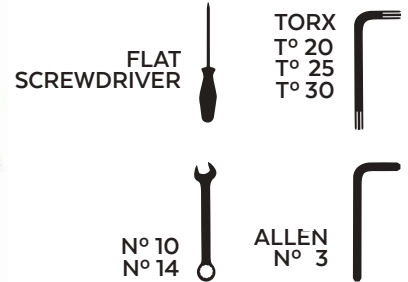

ELECTRONIC REGULABLE SYSTEM (E.R.S.)

BMW F750GS '18- / F850GS '18-

M O U N T I N G I N S T R U C T I O N S

VIDEO

REF 3157

ID	PIEZA/PART	DESCRIPCIÓN	DESCRIPTION	QTY	REF
1		ERS	ERS	1	ERSIUNIVERSAL
2		Soporte cúpula derecho	Right screen support	1	SOPOR3P8-R -COMU3157+3689
3		Soporte cúpula izquierdo	Left screen support	1	SOPOR3P8-L -COMU3157+3689
4		Soporte central	Central support	1	SOPOR3P8-C -COMU3157+3689
5		Deflector derecho (R)	Right deflector(R)	1	SOPOR2P4- R -DEFL3157
6		Deflector izquierdo (L)	Left deflector (L)	1	SOPOR2P4- L -DEFL3157
7		Interruptor + soporte	Box switch + support	1	ERSIUNIVERSAL
8		Limitador de intensidad	Intensity box limiter	1	ERSIUNIVERSAL
9		Cable alimentación BMW	BMW power cable	1	3157
10		Tornillo Allen M5x16 Ø11 ISO7380	M5x16 Ø11 ISO7380 Allen screw	4	TORNI-I7380-493
11		Tornillo Allen M5x11 Ø11 ISO7380	M5x11 Ø11 ISO7380 Allen screw	4	TORNI-AI----520
12		Tapón tornillo M5 ISO 7380	M5 ISO 7380 screw cap	8	TAPON-----85
13		Tornillo M5x10 DIN7991	M5x10 DIN7991 allen screw	4	TORNI-D7991-808
14		Abrazadera cables negra 140x3,6mm	140x3,6mm cable ties	1	BRIDANI42X3'6-N
15		Tuerca M6 autoblocante	M6 lock nut	4	TUZBM6000000024
16		Tapón tuerca M6	M6 nut cap	4	CAPERUTUM6-21/1
17*		Tornillo M6x20 Ø14 ISO7380	M6x20 Ø16 ISO7380 Allen screw	4	TORNI-I7380-404