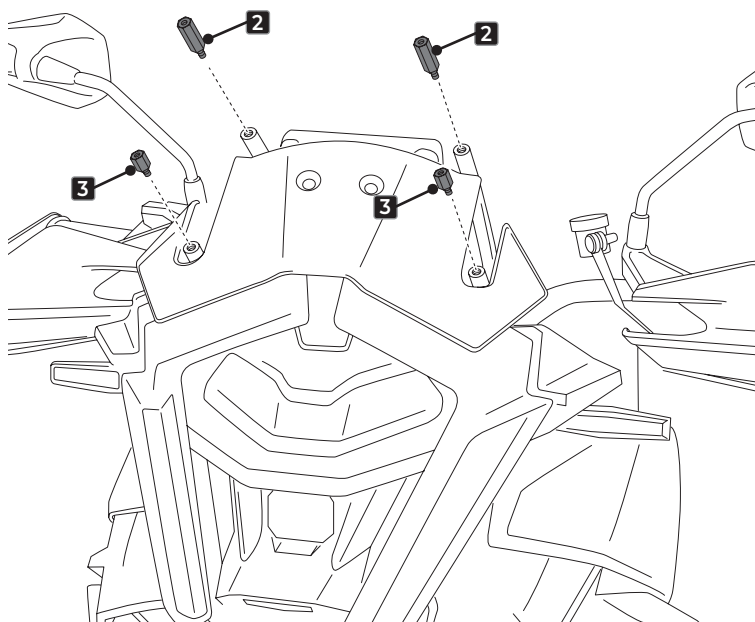

3

ASSEMBLY
MONTAJE