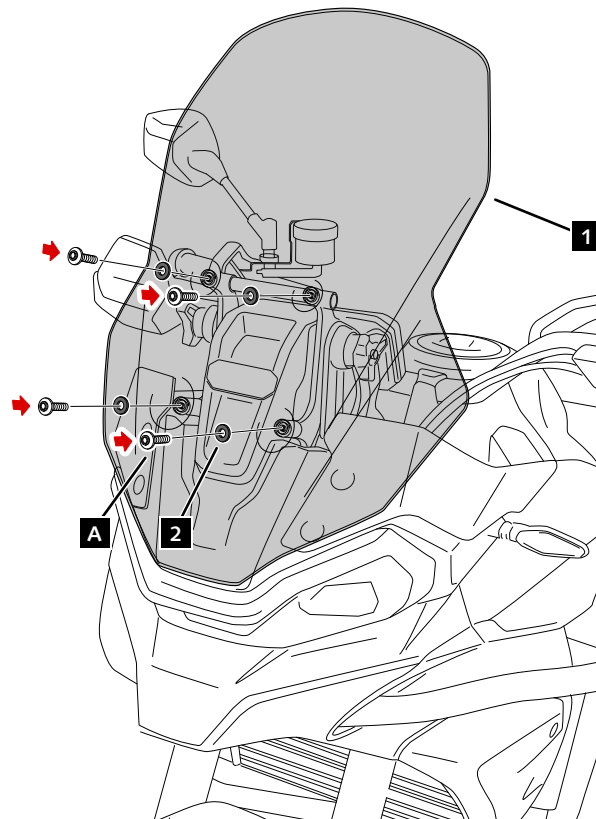

CF MOTO 700MT '25- / 800MT-X '26-

M O U N T I N G I N S T R U C T I O N S

VIDEO

REF 22837

TOURING SCREEN

ID.	PIEZA/PART	DESCRIPCIÓN	DESCRIPTION	QTY.	REF.:
1		Cúpula Touring	Touring screen	1	22837W/HM3
2		Arandela Nylon M8 (Negra)	M8 Nylon washer (Black)	4	ARAND-----799

CF MOTO 700MT '25- / 800MT-X '26-

INSTRUCCIONES DE MONTAJE - MOUNTING INSTRUCTIONS - MONTAGEANLEITUNG

1

DISASSEMBLY
DESMONTAJE

2

ASSEMBLY
MONTAJE

A Tornillería original
Original screws