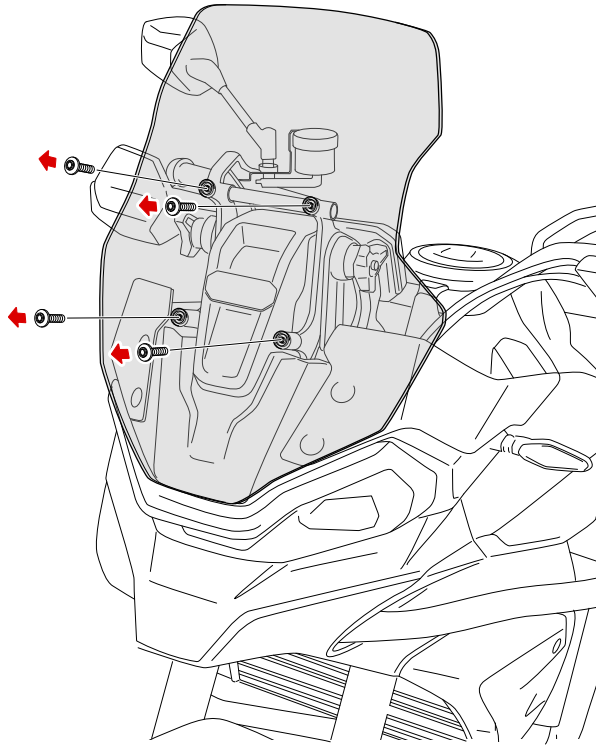

CF MOTO 700MT '25- / 800MT-X '26-

M O U N T I N G I N S T R U C T I O N S

VIDEO

REF 22837

TOURING SCREEN

ID.	PIEZA/PART	DESCRIPCIÓN	DESCRIPTION	QTY.	REF.:
1		Cúpula Touring	Touring screen	1	22837W/HM3
2		Arandela Nylon M8 (Negra)	M8 Nylon washer (Black)	4	ARAND-----799

CF MOTO 700MT '25- / 800MT-X '26-

INSTRUCCIONES DE MONTAJE - MOUNTING INSTRUCTIONS - MONTAGEANLEITUNG

1

DISASSEMBLY
DESMONTAJE

2

ASSEMBLY
MONTAJE

A Tornillería original
Original screws