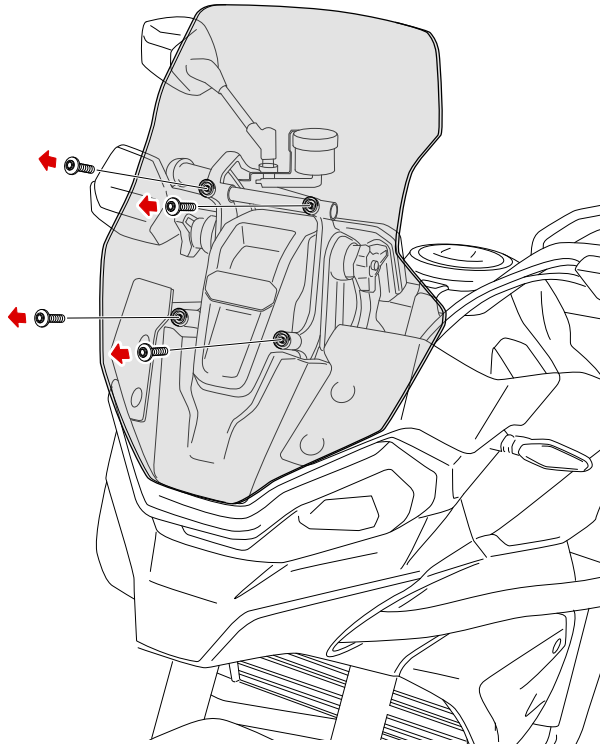

# CF MOTO 700MT '25- / 800MT-X '26-

M O U N T I N G I N S T R U C T I O N S

VIDEO

REF 22836

SPORT SCREEN

ID.	PIEZA/PART	DESCRIPCIÓN	DESCRIPTION	QTY.	REF.:
1		Cúpula Sport	Sport screen	1	22836W/H/F/N/JM3
2		Arandela Nylon M8 (Negra)	M8 Nylon washer (Black)	4	ARAND-----799

# CF MOTO 700MT '25- / 800MT-X '26-

INSTRUCCIONES DE MONTAJE - MOUNTING INSTRUCTIONS - MONTAGEANLEITUNG

**1**

DISASSEMBLY  
DESMONTAJE

**2**

ASSEMBLY  
MONTAJE

**A** Tornillería original  
Original screws