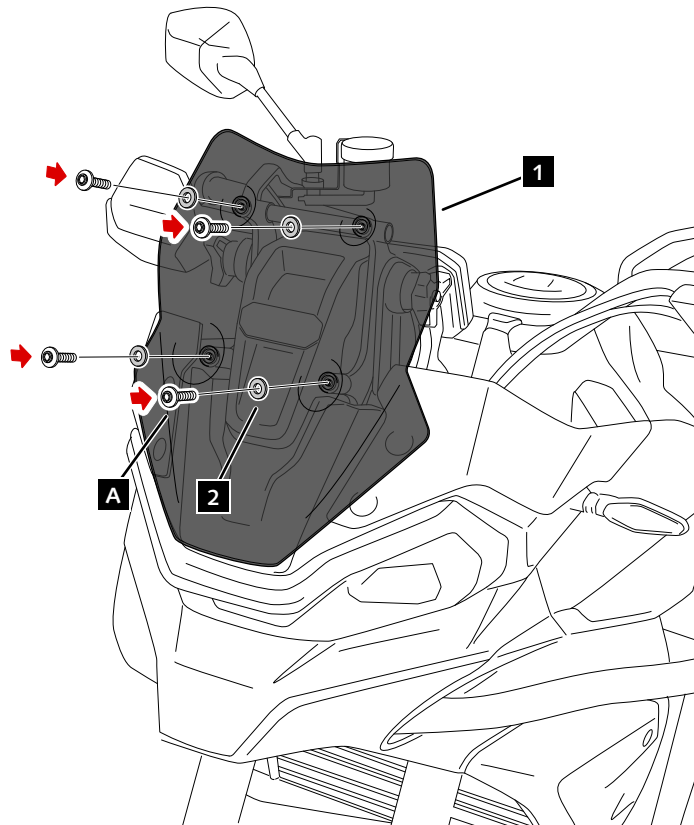

# CF MOTO 700MT '25- / 800MT-X '26-

M O U N T I N G I N S T R U C T I O N S

VIDEO

REF 22836

SPORT SCREEN

ID.	PIEZA/PART	DESCRIPCIÓN	DESCRIPTION	QTY.	REF.:
1		Cúpula Sport	Sport screen	1	22836W/H/F/N/JM3
2		Arandela Nylon M8 (Negra)	M8 Nylon washer (Black)	4	ARAND-----799

# CF MOTO 700MT '25- / 800MT-X '26-

INSTRUCCIONES DE MONTAJE - MOUNTING INSTRUCTIONS - MONTAGEANLEITUNG

**1**

DISASSEMBLY  
DESMONTAJE

**2**

ASSEMBLY  
MONTAJE

**A** Tornillería original  
Original screws