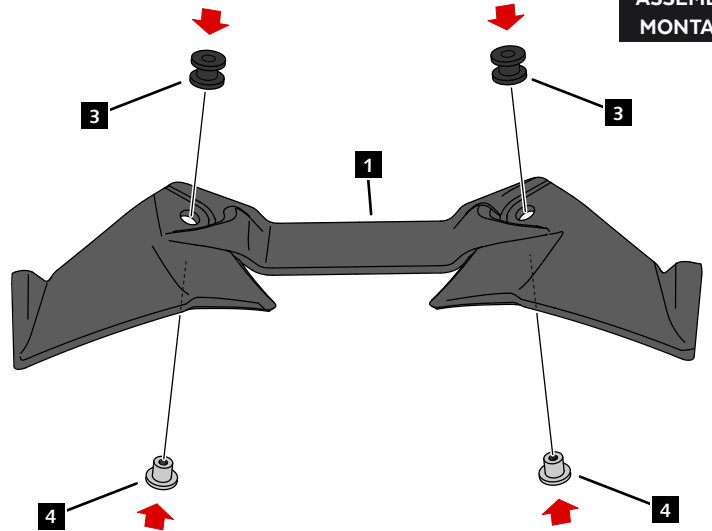

BMW R1300R '25-

M O U N T I N G I N S T R U C T I O N S

REF 22821

NAKED FRONTAL SPOILERS

PHILLIPS
SCREWDRIVER

TORX

T20

ID.	PIEZA/PART	DESCRIPCIÓN	DESCRIPTION	QTY.	REF.:
1		Alerón frontal naked	Naked frontal spoiler	1	22821J/N/CM3
2		Tornillo Ø4x20 DIN7505/B (Forma F)	Ø4x20 DIN7505/B Screw	2	TORNI-D7505-979
3		Silentblock Ø12xØ6x9	Ø12xØ6x9 Silentblock	2	AROPASACABLES-1
4		Casquillo con valona Ø12xØ6,8x7,3	Ø12xØ6,8x7,3 Bush with flange	2	CASQUI-1A---750

BMW R1300R '25-

INSTRUCCIONES DE MONTAJE - MOUNTING INSTRUCTIONS - MONTAGEANLEITUNG

1

DISASSEMBLY
DESMONTAJE

2

ASSEMBLY
MONTAJE

3

ASSEMBLY
MONTAJE