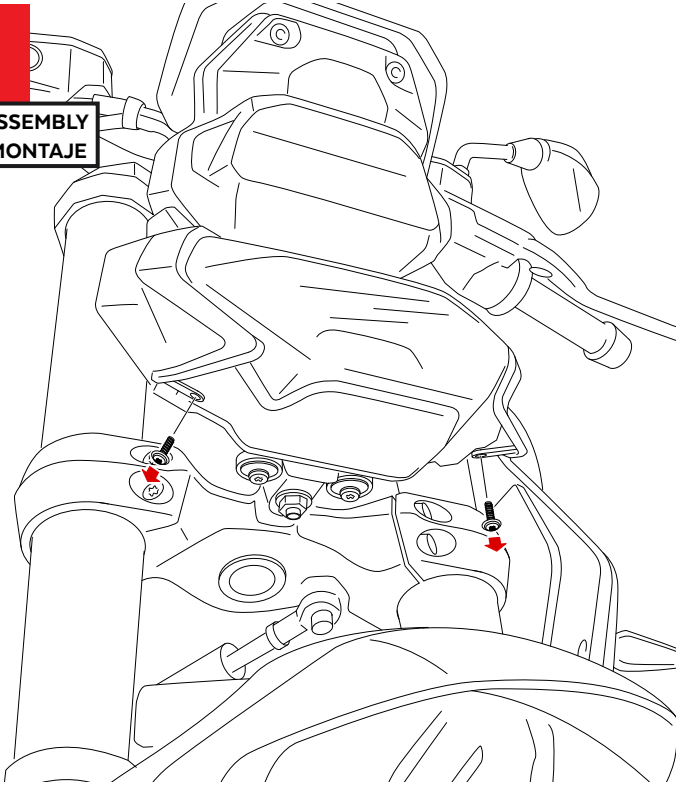

BMW R1300R '25-

M O U N T I N G I N S T R U C T I O N S

REF 22821

NAKED FRONTAL SPOILERS

PHILLIPS
SCREWDRIVER

TORX

T20

ID.	PIEZA/PART	DESCRIPCIÓN	DESCRIPTION	QTY.	REF.:
1		Alerón frontal naked	Naked frontal spoiler	1	22821J/N/CM3
2		Tornillo Ø4x20 DIN7505/B (Forma F)	Ø4x20 DIN7505/B Screw	2	TORNI-D7505-979
3		Silentblock Ø12xØ6x9	Ø12xØ6x9 Silentblock	2	AROPASACABLES-1
4		Casquillo con valona Ø12xØ6,8x7,3	Ø12xØ6,8x7,3 Bush with flange	2	CASQUI-1A---750

BMW R1300R '25-

INSTRUCCIONES DE MONTAJE - MOUNTING INSTRUCTIONS - MONTAGEANLEITUNG

1

DISASSEMBLY
DESMONTAJE

2

ASSEMBLY
MONTAJE

3

ASSEMBLY
MONTAJE