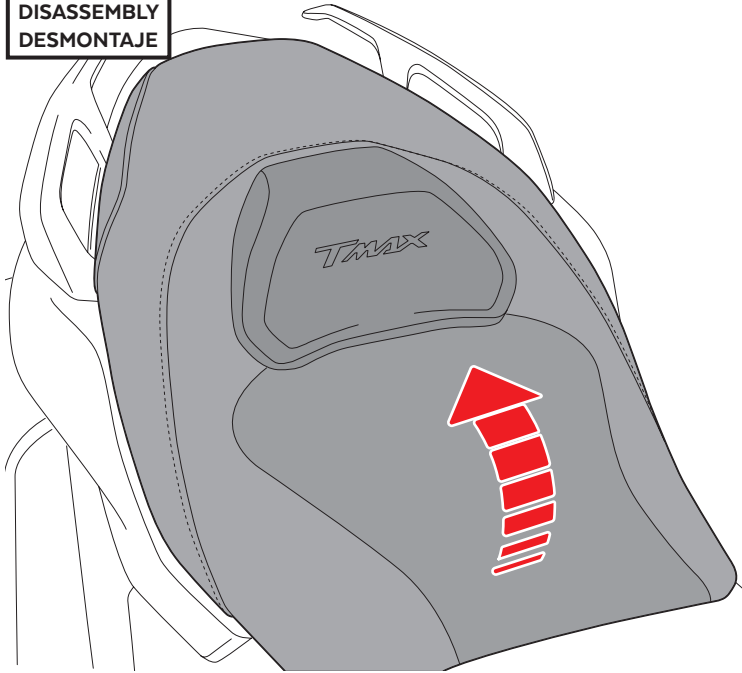

YAMAHA TMAX / TMAX TECH MAX '22-

INSTRUCCIONES DE MONTAJE - MOUNTING INSTRUCTIONS - MONTAGEANLEITUNG

1

DISASSEMBLY
DESMONTAJE