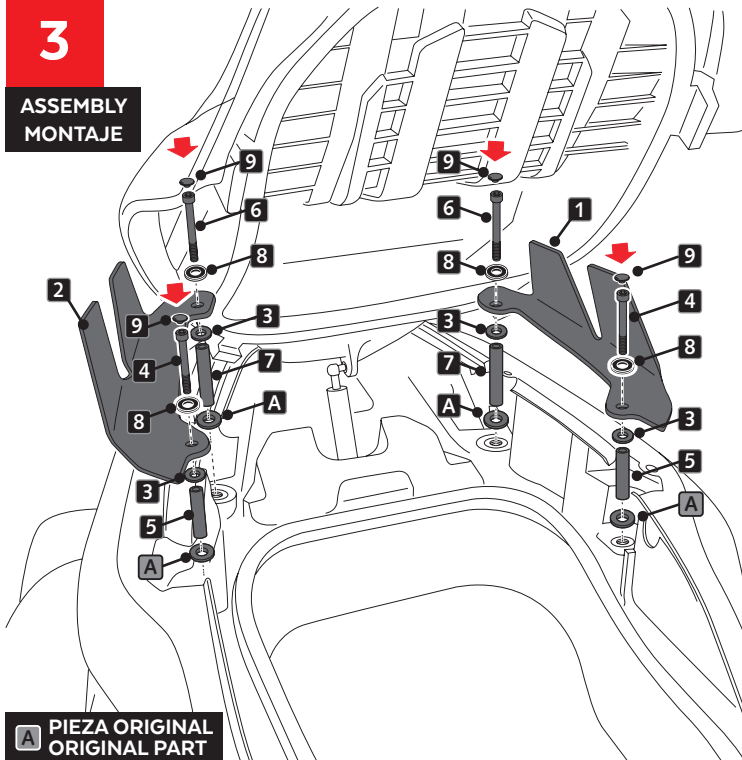

ALLEN

Nº 6

ID	PIEZA/PART	DESCRIPCIÓN	DESCRIPTION	QTY	REF
1		Alerón colín izquierdo	Left Cowl spoilers	1	22805J/N/CM3
2		Alerón colín derecho	Right Cowl spoilers	1	22805J/N/CM3
3		Arandela de goma M8	M8 Rubber washer	4	ARAND-----971
4		Tornillo Allen M8x70 DIN912	M8x70 DIN912 Allen screw	2	TORNIAD912-0358
5		Casquillo Ø18x Ø8,5x 50mm	Ø18x Ø8,5x 50mm Arrowhead	2	CASQUI-----974
6		Tornillo Allen M8x75 DIN912	M8x75 DIN912 Allen screw	2	TORNI-D912-973
7		Casquillo Ø18x Ø8,5x 55mm	Ø18x Ø8,5x 55mm Arrowhead	2	CASQUI-----975
8		Arandela de nylon M8 ( negra)	M8 nylon washer	4	ARAND-----799
9		Tapón tornillo M8 DIN912	M8 DIN912 screw cap	4	TAPA--CHC11450E

# YAMAHA TMAX / TMAX TECH MAX '22-

INSTRUCCIONES DE MONTAJE - MOUNTING INSTRUCTIONS - MONTAGEANLEITUNG

**1**

DISASSEMBLY  
DESMONTAJE

**2**

DISASSEMBLY  
DESMONTAJE

**3**

ASSEMBLY  
MONTAJE

**A** PIEZA ORIGINAL  
ORIGINAL PART

**4**

ASSEMBLY  
MONTAJE