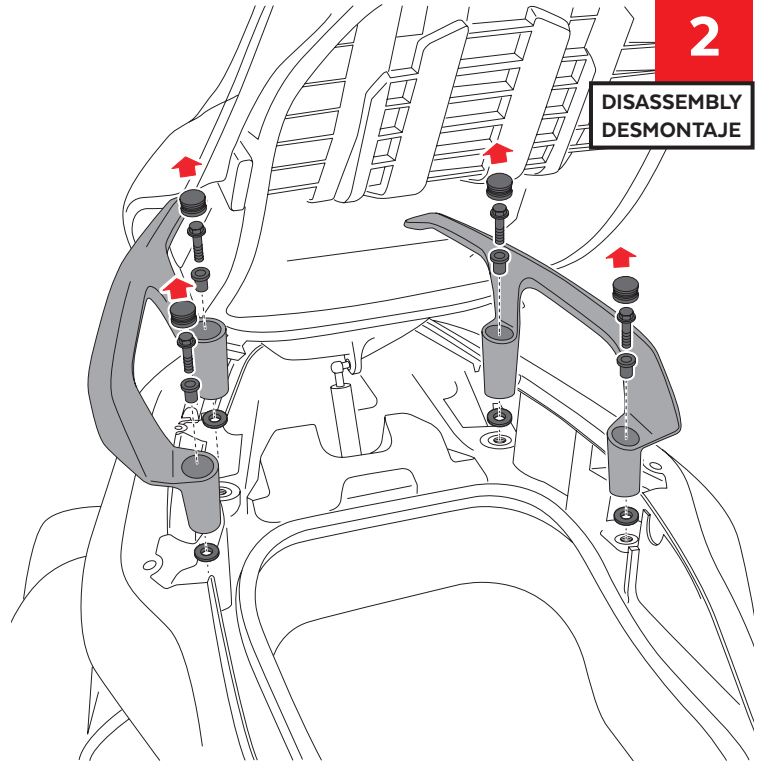

ALLEN

Nº 6

ID	PIEZA/PART	DESCRIPCIÓN	DESCRIPTION	QTY	REF
1		Alerón colín izquierdo	Left Cowl spoilers	1	22805J/N/CM3
2		Alerón colín derecho	Right Cowl spoilers	1	22805J/N/CM3
3		Arandela de goma M8	M8 Rubber washer	4	ARAND-----971
4		Tornillo Allen M8x70 DIN912	M8x70 DIN912 Allen screw	2	TORNIAD912-0358
5		Casquillo Ø18x Ø8,5x 50mm	Ø18x Ø8,5x 50mm Arrowhead	2	CASQUI-----974
6		Tornillo Allen M8x75 DIN912	M8x75 DIN912 Allen screw	2	TORNI-D912-973
7		Casquillo Ø18x Ø8,5x 55mm	Ø18x Ø8,5x 55mm Arrowhead	2	CASQUI-----975
8		Arandela de nylon M8 ( negra)	M8 nylon washer	4	ARAND-----799
9		Tapón tornillo M8 DIN912	M8 DIN912 screw cap	4	TAPA--CHC11450E

# YAMAHA TMAX / TMAX TECH MAX '22-

INSTRUCCIONES DE MONTAJE - MOUNTING INSTRUCTIONS - MONTAGEANLEITUNG

**1**

DISASSEMBLY  
DESMONTAJE

**2**

DISASSEMBLY  
DESMONTAJE

**3**

ASSEMBLY  
MONTAJE

**A** PIEZA ORIGINAL  
ORIGINAL PART

**4**

ASSEMBLY  
MONTAJE