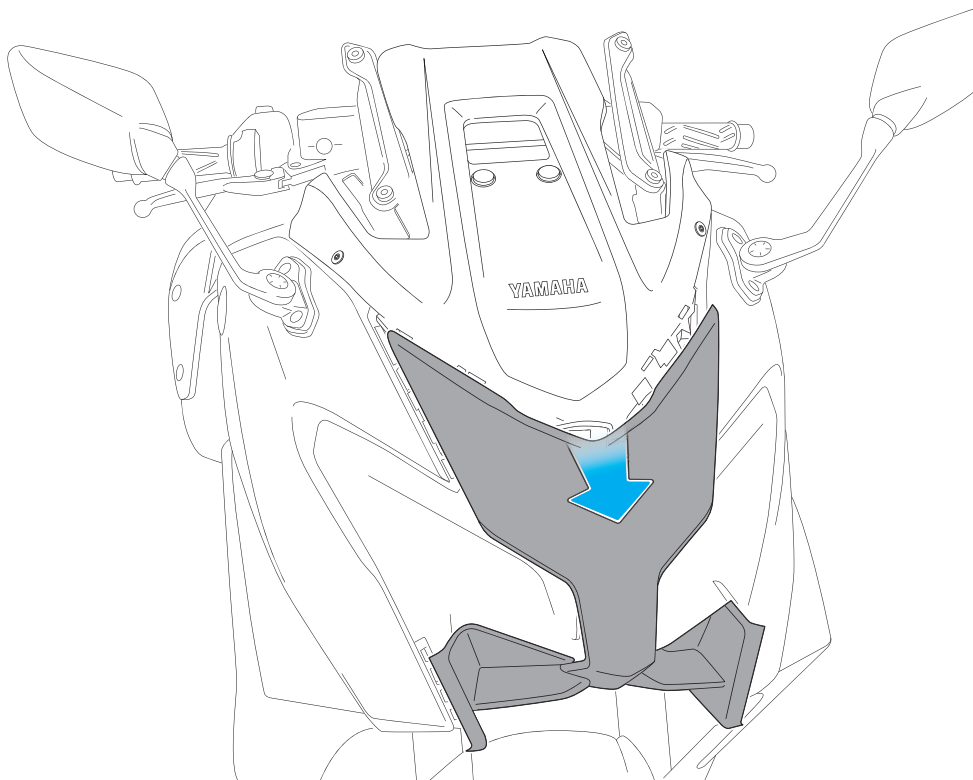

3

DISASSEMBLY
DESMONTAJE