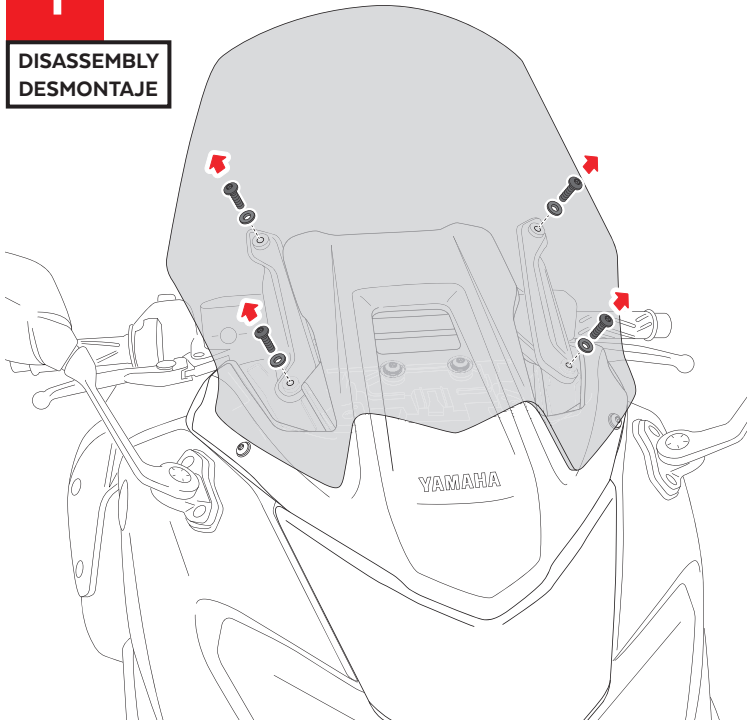

YAMAHA TMAX 560 TECH MAX '25-

M O U N T I N G I N S T R U C T I O N S

VIDEO

REF 22800

FRONTAL COVER

ID	PIEZA/PART	DESCRIPCIÓN	DESCRIPTION	QTY	REF
1		Tapa frontal	Frontal cover	1	22800J/C/NM3
2		Tornillo phillips Ø5x25 DIN7505 A	Ø5x25 DIN7505 A Phillips screw	2	TORNI-D7505-978
3		Casquillo Ø14 xØ8 x 6mm	Ø14 xØ8 x 6mm Arrowhead	2	CASQUI-----208

YAMAHA TMAX 560 TECH MAX '25-

INSTRUCCIONES DE MONTAJE - MOUNTING INSTRUCTIONS - MONTAGEANLEITUNG

1

DISASSEMBLY
DESMONTAJE

2

DISASSEMBLY
DESMONTAJE

3

DISASSEMBLY
DESMONTAJE