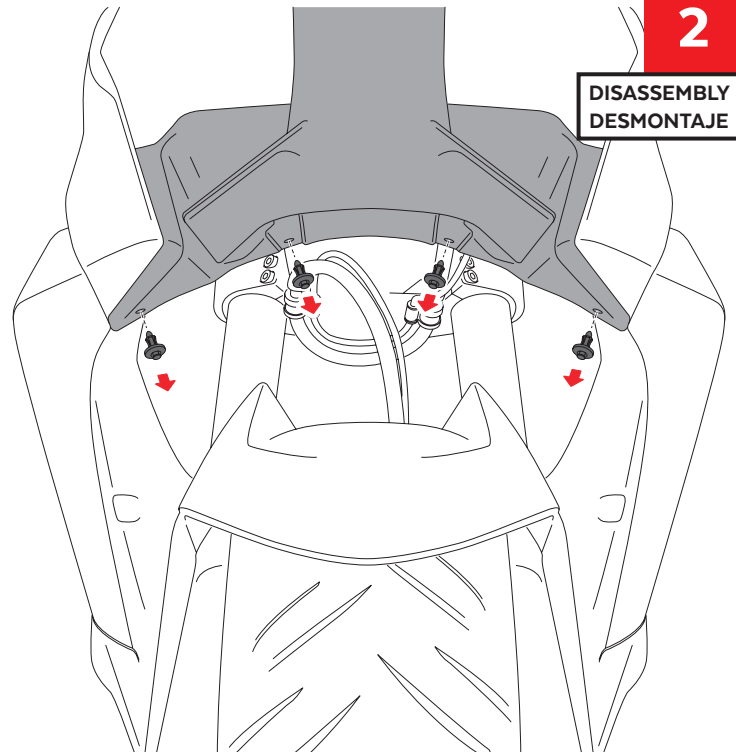

YAMAHA TMAX 560 TECH MAX '25-

M O U N T I N G I N S T R U C T I O N S

VIDEO

REF 22800

FRONTAL COVER

ID	PIEZA/PART	DESCRIPCIÓN	DESCRIPTION	QTY	REF
1		Tapa frontal	Frontal cover	1	22800J/C/NM3
2		Tornillo phillips Ø5x25 DIN7505 A	Ø5x25 DIN7505 A Phillips screw	2	TORNI-D7505-978
3		Casquillo Ø14 xØ8 x 6mm	Ø14 xØ8 x 6mm Arrowhead	2	CASQUI-----208

YAMAHA TMAX 560 TECH MAX '25-

INSTRUCCIONES DE MONTAJE - MOUNTING INSTRUCTIONS - MONTAGEANLEITUNG

1

DISASSEMBLY
DESMONTAJE

2

DISASSEMBLY
DESMONTAJE

3

DISASSEMBLY
DESMONTAJE