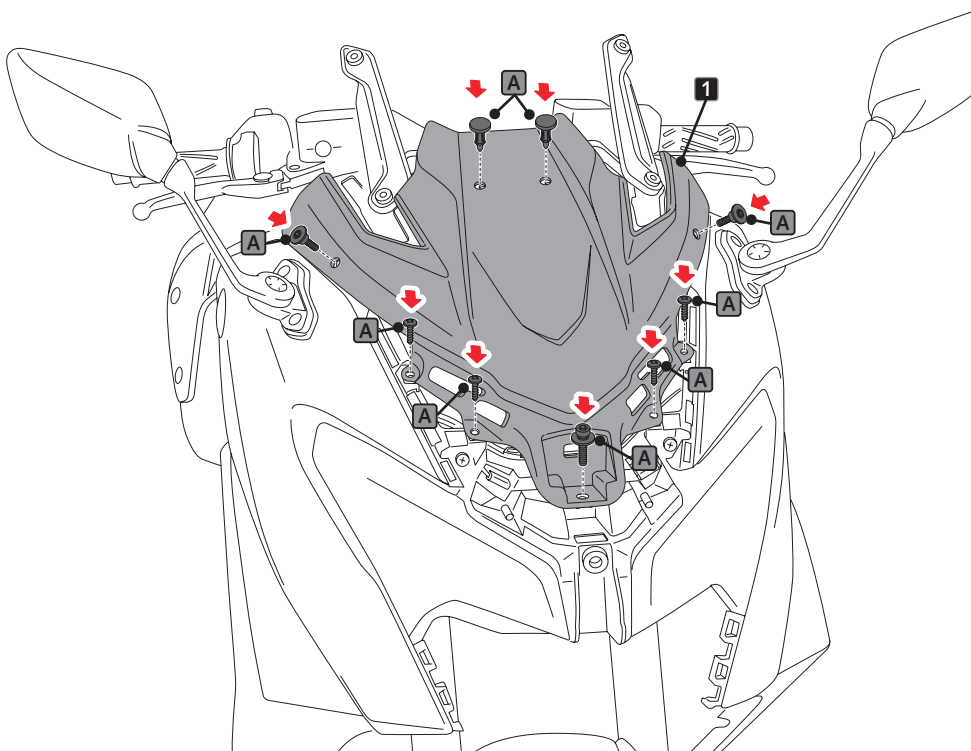

YAMAHA TMAX 560 TECH MAX '25-

M O U N T I N G I N S T R U C T I O N S

VIDEO

REF 22800

FRONTAL COVER

ID	PIEZA/PART	DESCRIPCIÓN	DESCRIPTION	QTY	REF
1		Tapa frontal	Frontal cover	1	22800J/C/NM3
2		Tornillo phillips Ø5x25 DIN7505 A	Ø5x25 DIN7505 A Phillips screw	2	TORNI-D7505-978
3		Casquillo Ø14 xØ8 x 6mm	Ø14 xØ8 x 6mm Arrowhead	2	CASQUI-----208

YAMAHA TMAX 560 TECH MAX '25-

INSTRUCCIONES DE MONTAJE - MOUNTING INSTRUCTIONS - MONTAGEANLEITUNG

4

DISASSEMBLY
DESMONTAJE

5

DISASSEMBLY
DESMONTAJE

6

ASSEMBLY
MONTAJE