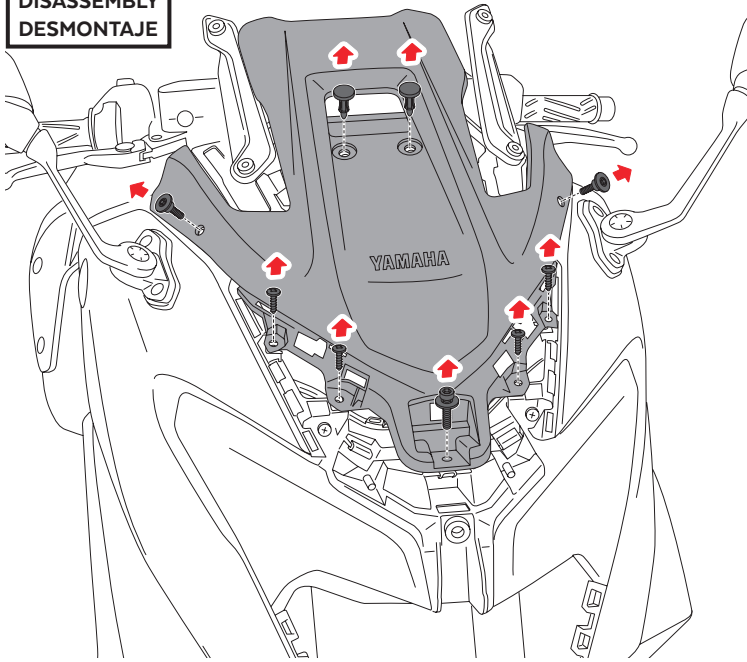

YAMAHA TMAX 560 TECH MAX '25-

M O U N T I N G I N S T R U C T I O N S

VIDEO

REF 22800

FRONTAL COVER

ID	PIEZA/PART	DESCRIPCIÓN	DESCRIPTION	QTY	REF
1		Tapa frontal	Frontal cover	1	22800J/C/NM3
2		Tornillo phillips Ø5x25 DIN7505 A	Ø5x25 DIN7505 A Phillips screw	2	TORNI-D7505-978
3		Casquillo Ø14 xØ8 x 6mm	Ø14 xØ8 x 6mm Arrowhead	2	CASQUI-----208

YAMAHA TMAX 560 TECH MAX '25-

INSTRUCCIONES DE MONTAJE - MOUNTING INSTRUCTIONS - MONTAGEANLEITUNG

1

DISASSEMBLY
DESMONTAJE

2

DISASSEMBLY
DESMONTAJE

3

DISASSEMBLY
DESMONTAJE

YAMAHA TMAX 560 TECH MAX '25-

INSTRUCCIONES DE MONTAJE - MOUNTING INSTRUCTIONS - MONTAGEANLEITUNG

4

DISASSEMBLY
DESMONTAJE

5

DISASSEMBLY
DESMONTAJE

6

ASSEMBLY
MONTAJE