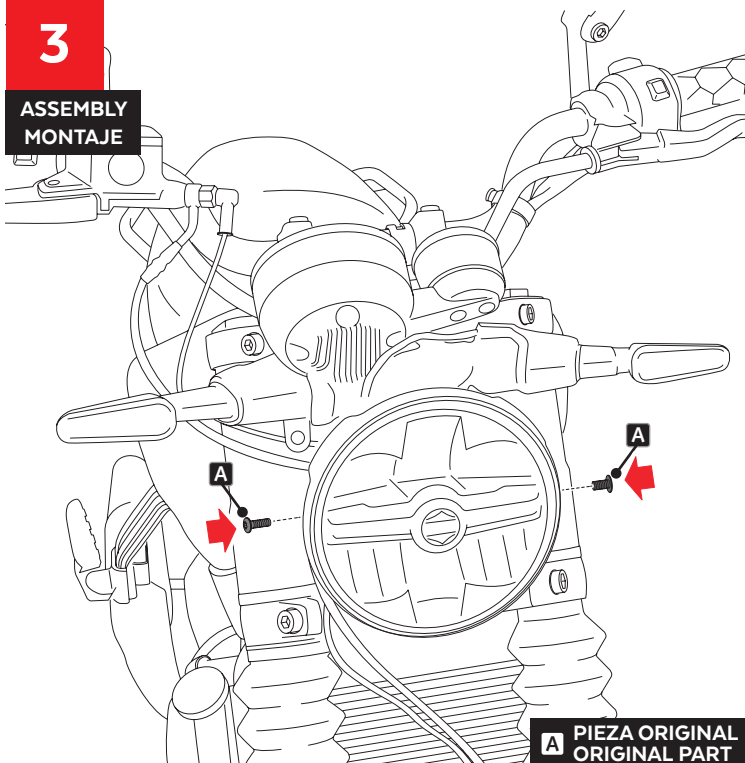

ROYAL ENFIELD GUERRILLA 450 '24-

M O U N T I N G I N S T R U C T I O N S

VIDEO

REF 22774

WINDSHIELD NG SPORT

ID	PIEZA/PART	DESCRIPCIÓN	DESCRIPTION	QTY	REF
1		Cúpula Sport	Sport screen	1	11053H/W/F/N/JM3
2		Soporte Izquierdo (L)	Left support (L)	1	SOPOR2P4-L22774
3		Soporte derecho (R)	Right support (R)	1	SOPOR2P4-R22774
4		Casquillo Ø8,5 xØ13 x12mm	Ø8,5 xØ13 x12mm Arrowhead	2	CASQUI-M----769
5		Tornillo Allen M8x45 DIN912	M8x45 DIN912 Allen screw	2	TORNI-AD912-508
6		Tope de goma Ø3,7-3,8 x 3,2mm	Ø3,7-3,8 x 3,2mm Bumper foot	2	TOPE--POF-40022
7		Silentblock M5	M5 silentblock	4	SILENBTM5-046/1
8		Arandela de nylon M5	M5 Nylon washer	4	ARNV00000000245
9		Tornillo Allen M5x16 Ø11 ISO 7380	M5x16 Ø11 ISO 7380 Allen screw	4	TORNI-I7380-493
10		Tapón tornillo M5 ISO 7380	M5 ISO 7380 screw cap	4	TAPON-----85

ROYAL ENFIELD GUERRILLA 450 '24-

INSTRUCCIONES DE MONTAJE - MOUNTING INSTRUCTIONS - MONTAGEANLEITUNG

1

DISASSEMBLY ONLY NECESSARY ON MOTORBIKE WITH ORIGINAL FRONT PLATE

DISASSEMBLY
DESMONTAJE

2

DISASSEMBLY
DESMONTAJE

3

ASSEMBLY
MONTAJE

4

ASSEMBLY
MONTAJE

ROYAL ENFIELD GUERRILLA 450 '24-

INSTRUCCIONES DE MONTAJE - MOUNTING INSTRUCTIONS - MONTAGEANLEITUNG