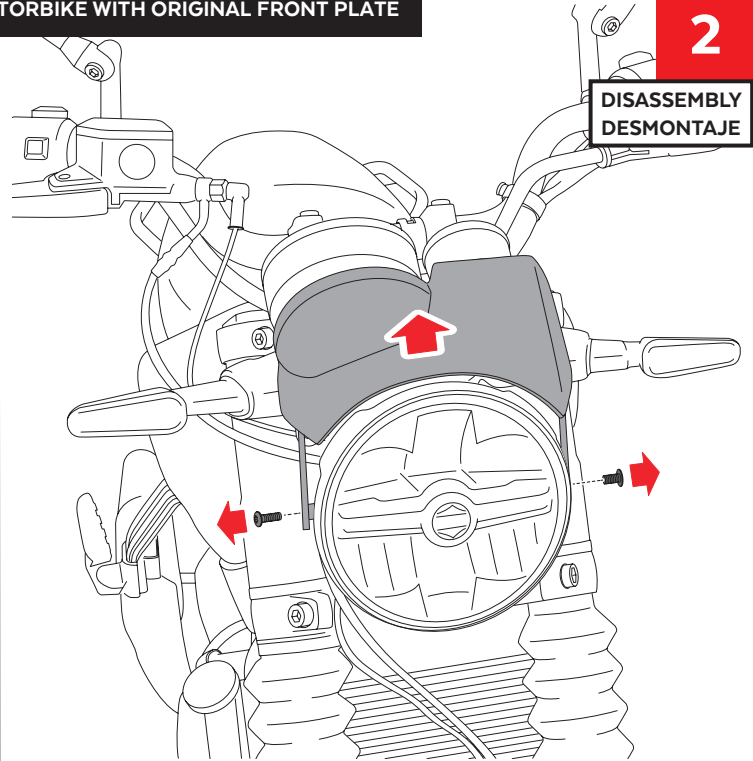

2

DISASSEMBLY
DESMONTAJE