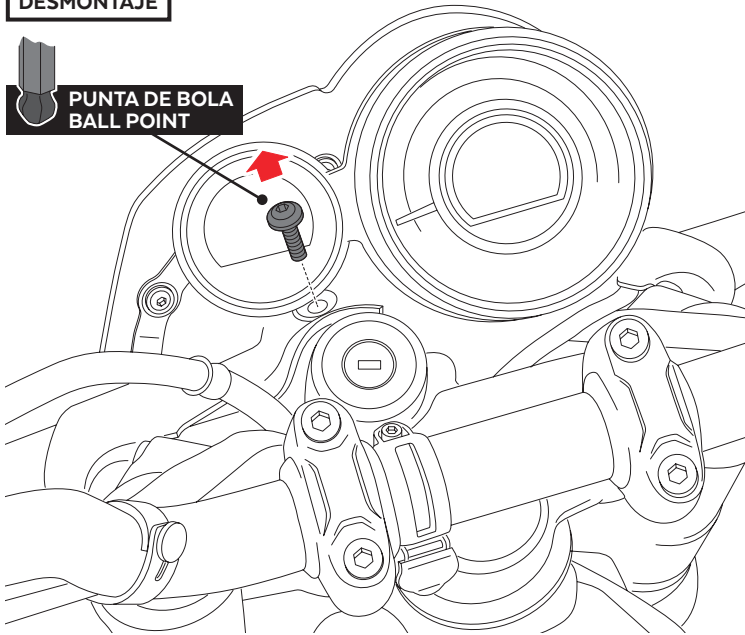

ROYAL ENFIELD GUERRILLA 450 '24-

M O U N T I N G I N S T R U C T I O N S

VIDEO

REF 22774

WINDSHIELD NG SPORT

ID	PIEZA/PART	DESCRIPCIÓN	DESCRIPTION	QTY	REF
1		Cúpula Sport	Sport screen	1	11053H/W/F/N/JM3
2		Soporte Izquierdo (L)	Left support (L)	1	SOPOR2P4-L22774
3		Soporte derecho (R)	Right support (R)	1	SOPOR2P4-R22774
4		Casquillo Ø8,5 xØ13 x12mm	Ø8,5 xØ13 x12mm Arrowhead	2	CASQUI-M----769
5		Tornillo Allen M8x45 DIN912	M8x45 DIN912 Allen screw	2	TORNI-AD912-508
6		Tope de goma Ø3,7-3,8 x 3,2mm	Ø3,7-3,8 x 3,2mm Bumper foot	2	TOPE--POF-40022
7		Silentblock M5	M5 silentblock	4	SILENBTM5-046/1
8		Arandela de nylon M5	M5 Nylon washer	4	ARNV00000000245
9		Tornillo Allen M5x16 Ø11 ISO 7380	M5x16 Ø11 ISO 7380 Allen screw	4	TORNI-I7380-493
10		Tapón tornillo M5 ISO 7380	M5 ISO 7380 screw cap	4	TAPON-----85

ROYAL ENFIELD GUERRILLA 450 '24-

INSTRUCCIONES DE MONTAJE - MOUNTING INSTRUCTIONS - MONTAGEANLEITUNG

1

DISASSEMBLY ONLY NECESSARY ON MOTORBIKE WITH ORIGINAL FRONT PLATE

DISASSEMBLY
DESMONTAJE

2

DISASSEMBLY
DESMONTAJE