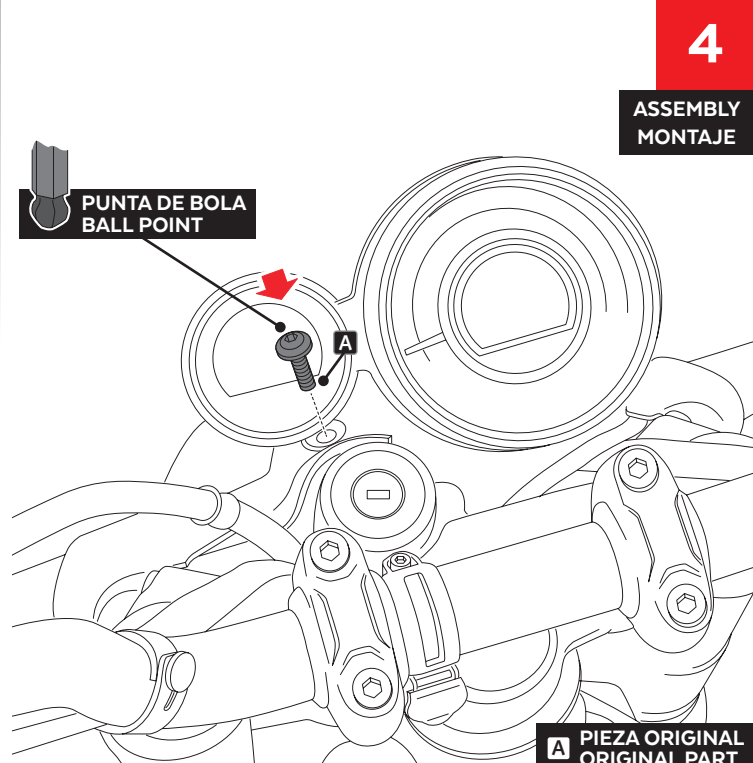

ROYAL ENFIELD GUERRILLA 450 '24-

M O U N T I N G I N S T R U C T I O N S

VIDEO

REF 22774

WINDSHIELD NG SPORT

ID	PIEZA/PART	DESCRIPCIÓN	DESCRIPTION	QTY	REF
1		Cúpula Sport	Sport screen	1	11053H/W/F/N/JM3
2		Soporte Izquierdo (L)	Left support (L)	1	SOPOR2P4-L22774
3		Soporte derecho (R)	Right support (R)	1	SOPOR2P4-R22774
4		Casquillo Ø8,5 xØ13 x12mm	Ø8,5 xØ13 x12mm Arrowhead	2	CASQUI-M----769
5		Tornillo Allen M8x45 DIN912	M8x45 DIN912 Allen screw	2	TORNI-AD912-508
6		Tope de goma Ø3,7-3,8 x 3,2mm	Ø3,7-3,8 x 3,2mm Bumper foot	2	TOPE--POF-40022
7		Silentblock M5	M5 silentblock	4	SILENBTM5-046/1
8		Arandela de nylon M5	M5 Nylon washer	4	ARNV00000000245
9		Tornillo Allen M5x16 Ø11 ISO 7380	M5x16 Ø11 ISO 7380 Allen screw	4	TORNI-I7380-493
10		Tapón tornillo M5 ISO 7380	M5 ISO 7380 screw cap	4	TAPON-----85

ROYAL ENFIELD GUERRILLA 450 '24-

INSTRUCCIONES DE MONTAJE - MOUNTING INSTRUCTIONS - MONTAGEANLEITUNG

1

DISASSEMBLY ONLY NECESSARY ON MOTORBIKE WITH ORIGINAL FRONT PLATE

DISASSEMBLY
DESMONTAJE

2

DISASSEMBLY
DESMONTAJE

3

ASSEMBLY
MONTAJE

4

ASSEMBLY
MONTAJE

ROYAL ENFIELD GUERRILLA 450 '24-

INSTRUCCIONES DE MONTAJE - MOUNTING INSTRUCTIONS - MONTAGEANLEITUNG