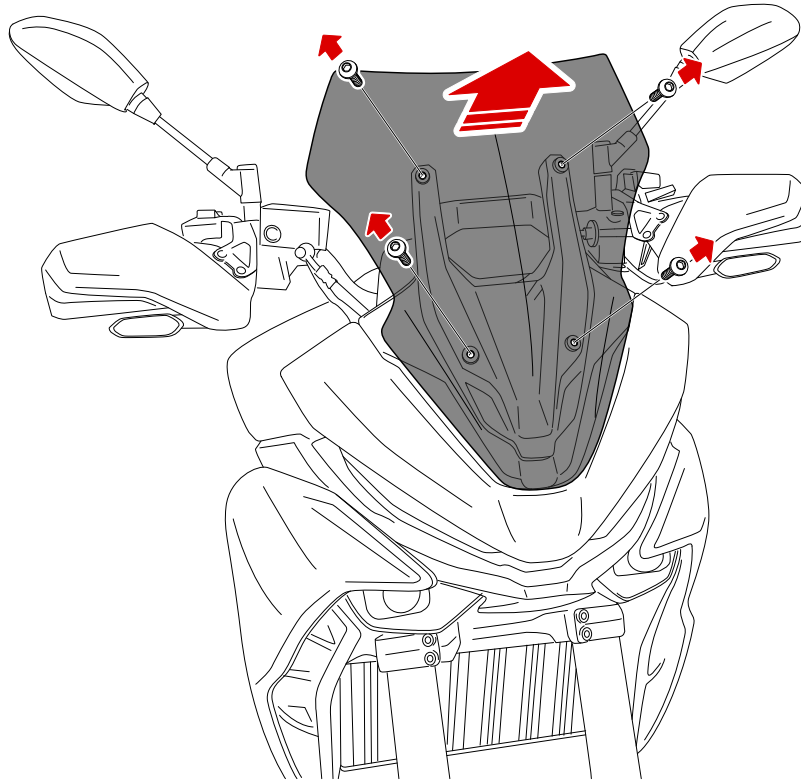

YAMAHA TRACER 7 '25-

INSTRUCCIONES DE MONTAJE - MOUNTING INSTRUCTIONS - MONTAGEANLEITUNG

1

DISASSEMBLY
DESMONTAJE