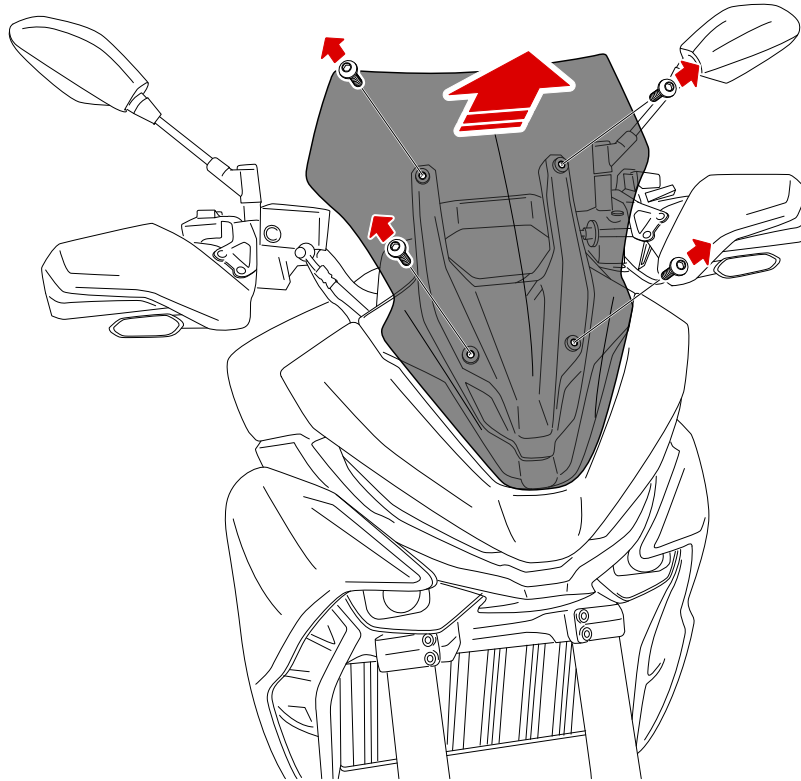

YAMAHA TRACER 7 '25-

INSTRUCCIONES DE MONTAJE - MOUNTING INSTRUCTIONS - MONTAGEANLEITUNG

1

DISASSEMBLY
DESMONTAJE