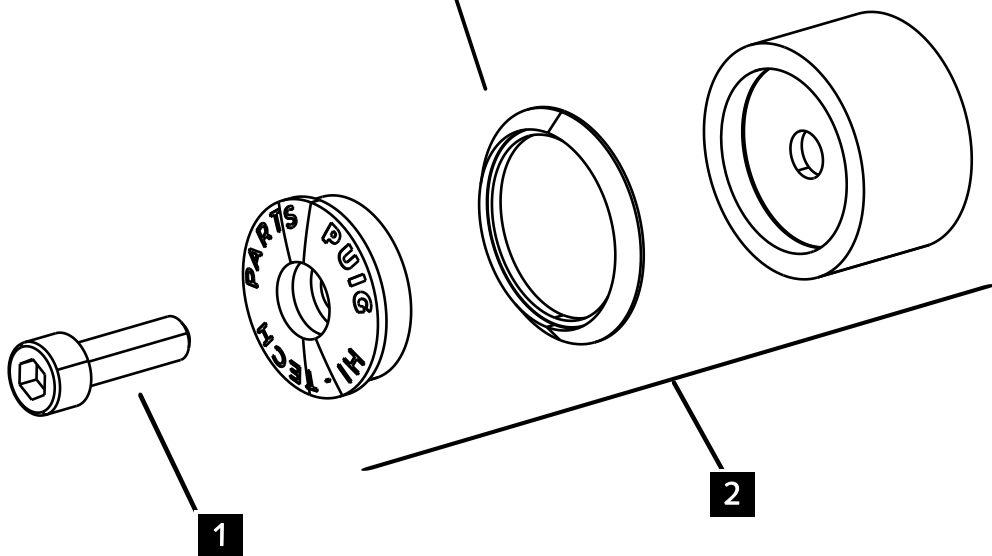

**CONTRAPESO BALANCE
BAR ENDS BALANCE**

REF 22746N

M O U N T I N G I N S T R U C T I O N S

1 Person

15 min

EASY

16 anillos (2 por color):
Negro, Azul, Rojo, Naranja, Oro, Plata, Verde, Lila
16 rings (2 each color):
Black, Blue, Red, Orange, Gold, Silver, Green, purple

ID.	DESCRIPCIÓN	DESCRIPTION	QTY.
1	Tornillo M6x20 DIN912	M6x20 DIN912 screw	2
2	Contrapeso	Bar end	2

**CONSULTAR EN NUESTRA PAGINA WEB LA DISPONIBILIDAD DEL VIDEO DE MONTAJE DE ESTA REFERENCIA.
CONSULT OUR WEBSITE THE VIDEO MOUNT AVAILABILITY OF THIS REFERENCE.**