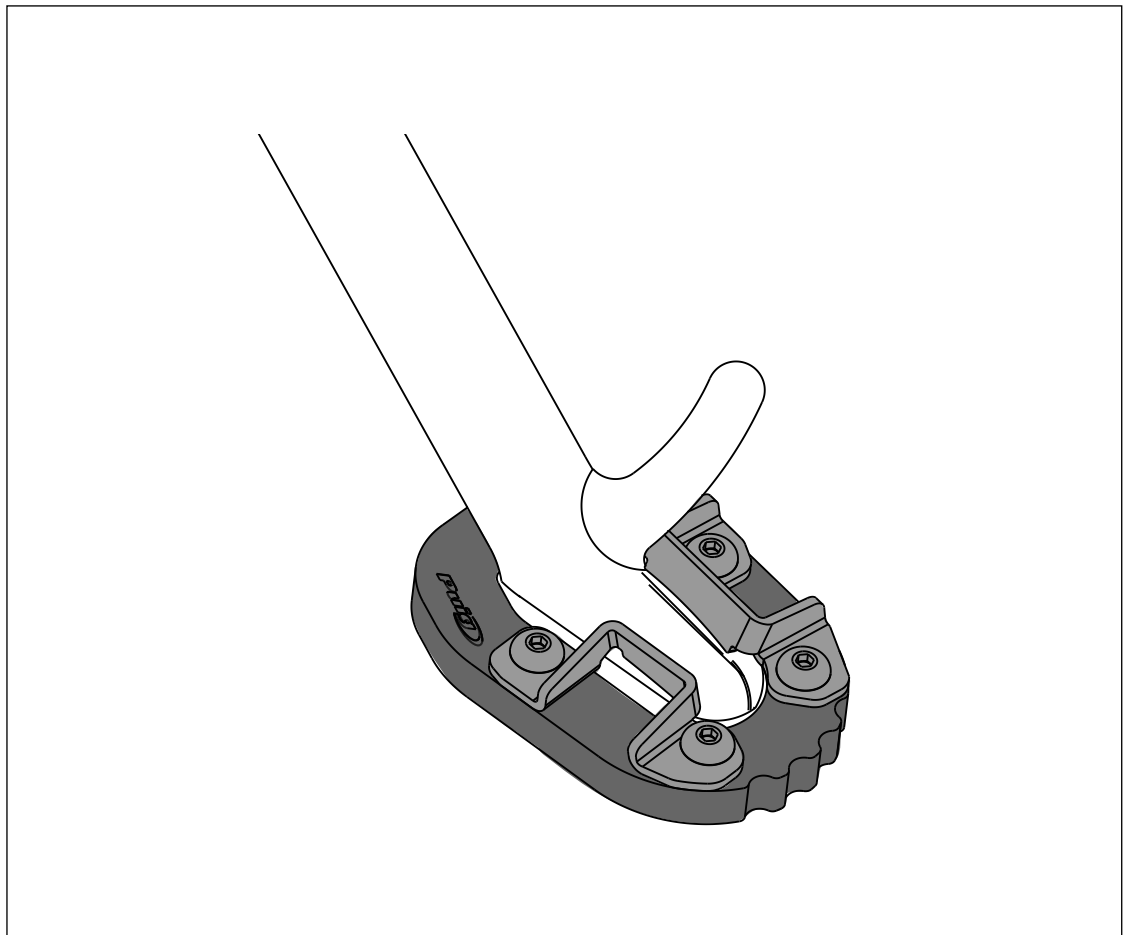

TRIUMPH SPEED TWIN 900 '25

REF 22745N

EXTENSIÓN PATA DE CABRA / KICKSTAND EXTENSION

1 Person

5 min

EASY

ALLEN

Nº 3

ID.	PIEZA / PART	DESCRIPCIÓN	DESCRIPTION	QTY.
1		Base aluminio	Aluminum base	1
2		Chapa superior	Upper plate	1
3		Tornillo M5x10 DIN1001 INOX	M5x10 DIN1001 INOX screw	4

TRIUMPH SPEED TWIN 900 '25

REF
22745N