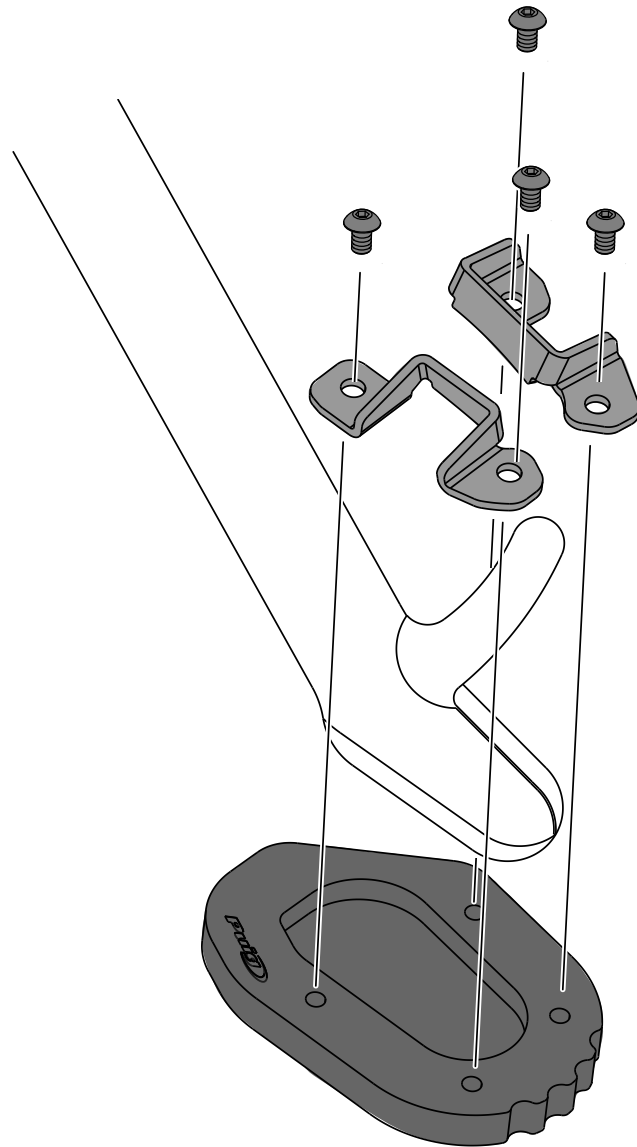

TRIUMPH SPEED TWIN 900 '25

REF
22745N

INSTRUCCIONES DE MONTAJE - MOUNTING INSTRUCTIONS

**CONSULTAR EN NUESTRA PAGINA WEB LA DISPONIBILIDAD
DEL VIDEO DE MONTAJE DE ESTA REFERENCIA.
CONSULT OUR WEBSITE THE VIDEO MOUNT AVAILABILITY OF
THIS REFERENCE.**