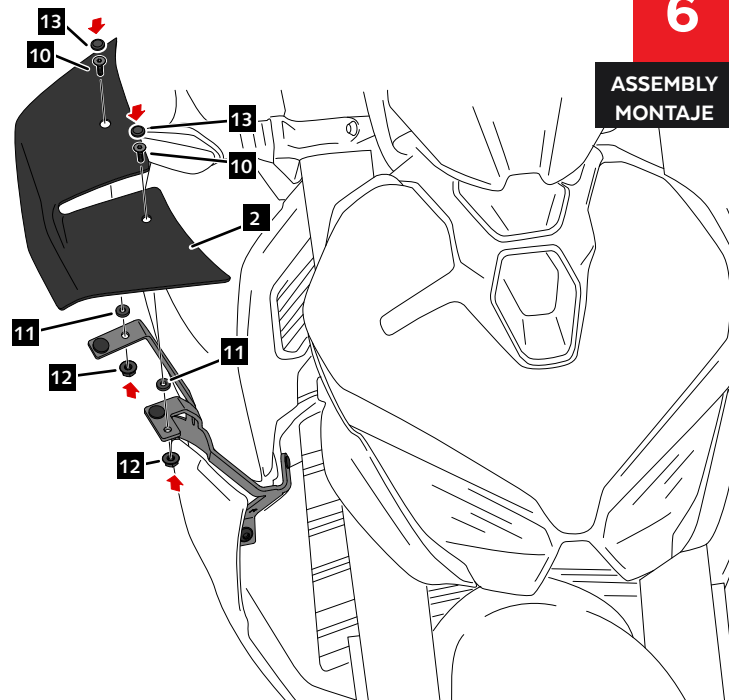

N° 3
N° 4

ID.	PIEZA/PART	DESCRIPCIÓN	DESCRIPTION	QTY.	REF.:
1		Alerón D12 izquierdo	Left D12 Spoiler	1	22740J/N/CM3
2		Alerón D12 derecho	Right D12 Spoiler	1	22740J/N/CM3
3		Soporte izquierdo (L)	Left support (L)	1	SOPOR2P5-L22740
4		Soporte derecho (R)	Right support (R)	1	SOPOR2P5-R22740
5		Tornillo Allen M5x30 Ø11 ISO 7380	M5x30 Ø11 ISO 7380 Allen screw	2	TORNI-I7380-767
6		Casquillo Ø13x Ø8,5x 9mm	Ø13x Ø8,5x 9mm Arrowhead	2	CASQUI-----777
7		Tornillo allen M5x20 Ø11 ISO 7380	M5x20 Ø11 ISO 7380 Allen screw	2	TORNI-I7380-730
8		Casquillo Ø 13x Ø 8x 3,5mm	Ø 13x Ø 8x 3,5mm Arrowhead	2	CASQUI-----775
9		Tope de goma Ø11x Ø 5,5x 7mm	Ø11x Ø 5,5x 7mm bumper foot	6	TOPEGOMA--22384
10		Tornillo Allen M5x16 DIN7991	M5x16 DIN7991 Allen screw	4	TORNI-D7991-867
11		Arandela de goma Ø4,5 x Ø11 x 2mm	Ø4,5 x Ø11 x 2mm Rubber washer	4	ARAND-EPDM--722
12		Tuerca grafilada M5	M5 nut	4	TUERC-D6923-255
13		Tapón tornillo M5 DIN7991	M5 DIN7991 screw cap	4	TAPON-----92

DUCATI STREETFIGHTER V2 '25-

INSTRUCCIONES DE MONTAJE - MOUNTING INSTRUCTIONS - MONTAGEANLEITUNG

1

DISASSEMBLY
DESMONTAJE

Se muestra el montaje del lado derecho a modo de ejemplo, realizar los mismos pasos para el montaje del lado izquierdo.
The Right side assembly is shown as an example, so the same steps can be performed for the left side assembly.

POSICIONAR SOPORTE ID2 DESPLAZANDO LA TAPA LATERAL ORIGINAL
POSITION ID2 SUPPORT BY MOVING THE ORIGINAL SIDE COVER

5

ASSEMBLY
MONTAJE

6

ASSEMBLY
MONTAJE

SI ES NECESARIO, AFLOJAR TUERCAS ID.12 Y AJUSTAR LA POSICIÓN DEL ALERÓN.
IF IT'S NECESSARY, LOOSEN ID.12 NUTS AND ADJUST THE POSITION OF THE SPOILER.