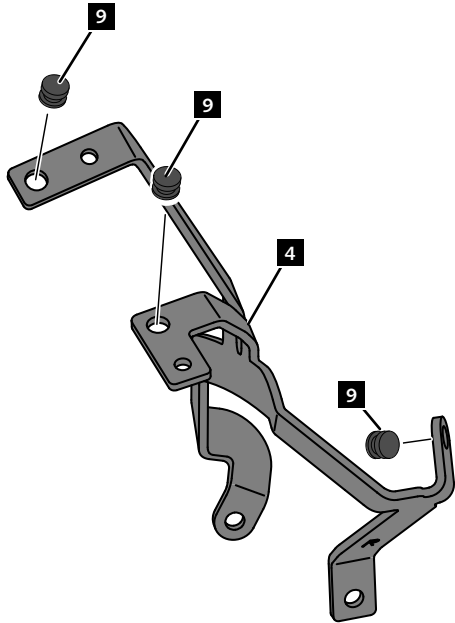

N° 3
N° 4

ID.	PIEZA/PART	DESCRIPCIÓN	DESCRIPTION	QTY.	REF.:
1		Alerón D12 izquierdo	Left D12 Spoiler	1	22740J/N/CM3
2		Alerón D12 derecho	Right D12 Spoiler	1	22740J/N/CM3
3		Soporte izquierdo (L)	Left support (L)	1	SOPOR2P5-L22740
4		Soporte derecho (R)	Right support (R)	1	SOPOR2P5-R22740
5		Tornillo Allen M5x30 Ø11 ISO 7380	M5x30 Ø11 ISO 7380 Allen screw	2	TORNI-I7380-767
6		Casquillo Ø13x Ø8,5x 9mm	Ø13x Ø8,5x 9mm Arrowhead	2	CASQUI-----777
7		Tornillo allen M5x20 Ø11 ISO 7380	M5x20 Ø11 ISO 7380 Allen screw	2	TORNI-I7380-730
8		Casquillo Ø 13x Ø 8x 3,5mm	Ø 13x Ø 8x 3,5mm Arrowhead	2	CASQUI-----775
9		Tope de goma Ø11x Ø 5,5x 7mm	Ø11x Ø 5,5x 7mm bumper foot	6	TOPEGOMA--22384
10		Tornillo Allen M5x16 DIN7991	M5x16 DIN7991 Allen screw	4	TORNI-D7991-867
11		Arandela de goma Ø4,5 x Ø11 x 2mm	Ø4,5 x Ø11 x 2mm Rubber washer	4	ARAND-EPDM--722
12		Tuerca grafilada M5	M5 nut	4	TUERC-D6923-255
13		Tapón tornillo M5 DIN7991	M5 DIN7991 screw cap	4	TAPON-----92

DUCATI STREETFIGHTER V2 '25-

INSTRUCCIONES DE MONTAJE - MOUNTING INSTRUCTIONS - MONTAGEANLEITUNG

1

DISASSEMBLY
DESMONTAJE

Se muestra el montaje del lado derecho a modo de ejemplo, realizar los mismos pasos para el montaje del lado izquierdo.
The Right side assembly is shown as an example, so the same steps can be performed for the left side assembly.

2

DISASSEMBLY
DESMONTAJE

DUCATI STREETFIGHTER V2 '25-

INSTRUCCIONES DE MONTAJE - MOUNTING INSTRUCTIONS - MONTAGEANLEITUNG

3

ASSEMBLY
MONTAJE

4

ASSEMBLY
MONTAJE

POSICIONAR SOPORTE ID2 DESPLAZANDO LA TAPA LATERAL ORIGINAL
POSITION ID2 SUPPORT BY MOVING THE ORIGINAL SIDE COVER

5

ASSEMBLY
MONTAJE

6

ASSEMBLY
MONTAJE

SI ES NECESARIO, AFLOJAR TUERCAS ID.12 Y AJUSTAR LA POSICIÓN DEL ALERÓN.
IF IT'S NECESSARY, LOOSEN ID.12 NUTS AND ADJUST THE POSITION OF THE SPOILER.