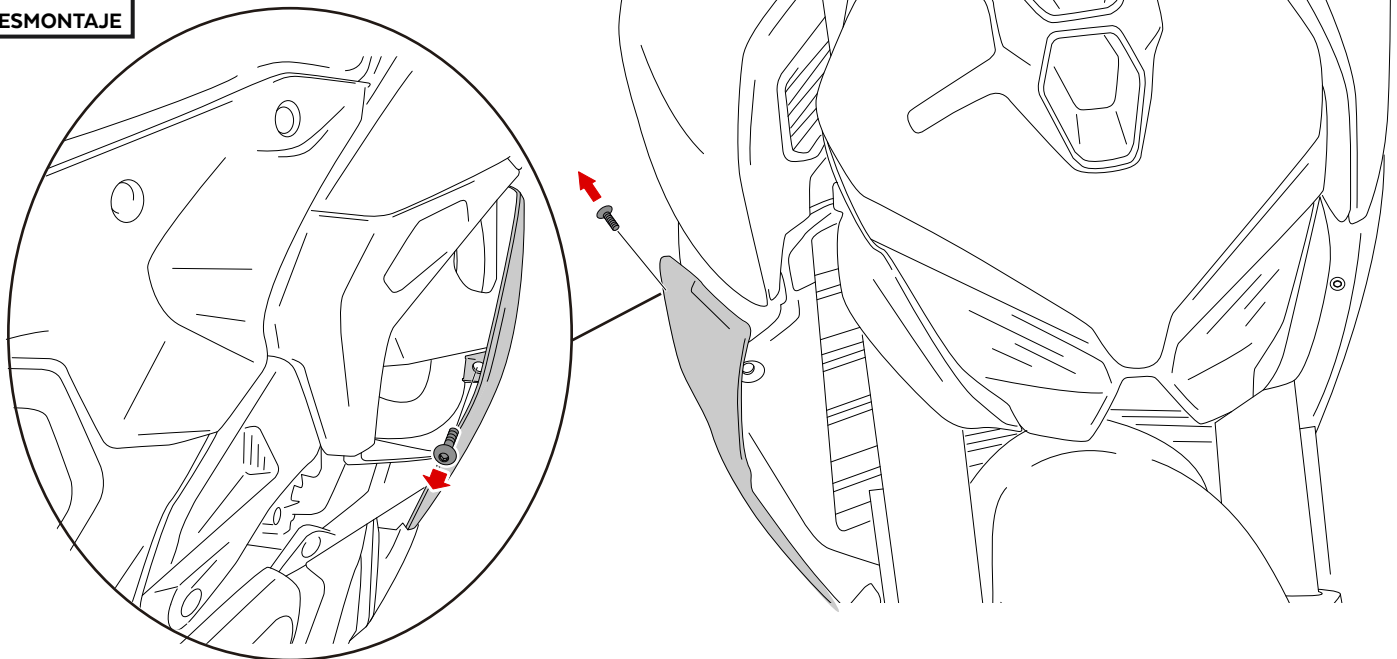

2

DISASSEMBLY
DESMONTAJE