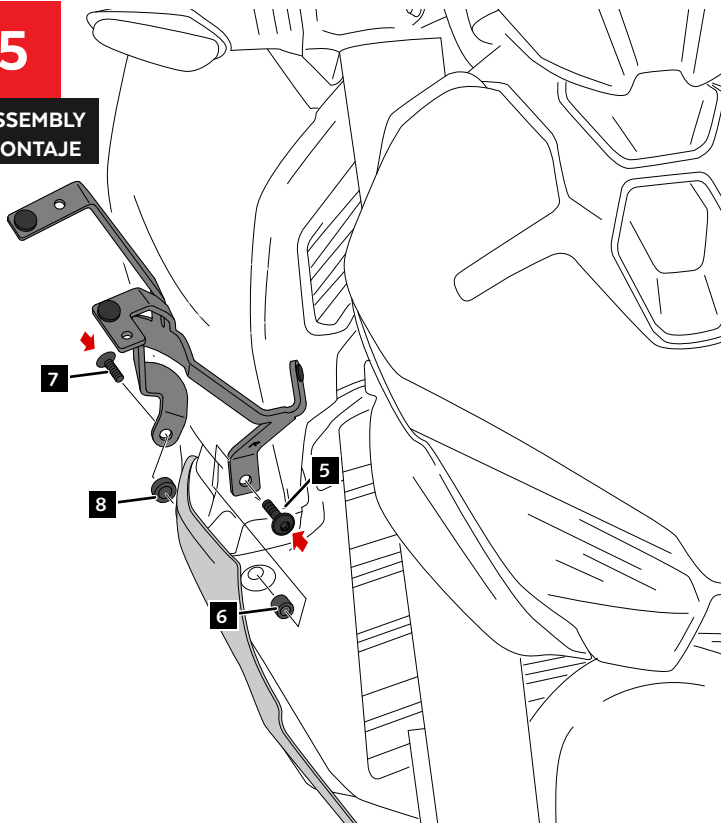

N° 3
N° 4

ID.	PIEZA/PART	DESCRIPCIÓN	DESCRIPTION	QTY.	REF.:
1		Alerón D12 izquierdo	Left D12 Spoiler	1	22740J/N/CM3
2		Alerón D12 derecho	Right D12 Spoiler	1	22740J/N/CM3
3		Soporte izquierdo (L)	Left support (L)	1	SOPOR2P5-L22740
4		Soporte derecho (R)	Right support (R)	1	SOPOR2P5-R22740
5		Tornillo Allen M5x30 Ø11 ISO 7380	M5x30 Ø11 ISO 7380 Allen screw	2	TORNI-I7380-767
6		Casquillo Ø13x Ø8,5x 9mm	Ø13x Ø8,5x 9mm Arrowhead	2	CASQUI-----777
7		Tornillo allen M5x20 Ø11 ISO 7380	M5x20 Ø11 ISO 7380 Allen screw	2	TORNI-I7380-730
8		Casquillo Ø 13x Ø 8x 3,5mm	Ø 13x Ø 8x 3,5mm Arrowhead	2	CASQUI-----775
9		Tope de goma Ø11x Ø 5,5x 7mm	Ø11x Ø 5,5x 7mm bumper foot	6	TOPEGOMA--22384
10		Tornillo Allen M5x16 DIN7991	M5x16 DIN7991 Allen screw	4	TORNI-D7991-867
11		Arandela de goma Ø4,5 x Ø11 x 2mm	Ø4,5 x Ø11 x 2mm Rubber washer	4	ARAND-EPDM--722
12		Tuerca grafilada M5	M5 nut	4	TUERC-D6923-255
13		Tapón tornillo M5 DIN7991	M5 DIN7991 screw cap	4	TAPON-----92

DUCATI STREETFIGHTER V2 '25-

INSTRUCCIONES DE MONTAJE - MOUNTING INSTRUCTIONS - MONTAGEANLEITUNG

1

DISASSEMBLY
DESMONTAJE

Se muestra el montaje del lado derecho a modo de ejemplo, realizar los mismos pasos para el montaje del lado izquierdo.
The Right side assembly is shown as an example, so the same steps can be performed for the left side assembly.

2

DISASSEMBLY
DESMONTAJE

DUCATI STREETFIGHTER V2 '25-

INSTRUCCIONES DE MONTAJE - MOUNTING INSTRUCTIONS - MONTAGEANLEITUNG

3

ASSEMBLY
MONTAJE

4

ASSEMBLY
MONTAJE

POSICIONAR SOPORTE ID2 DESPLAZANDO LA TAPA LATERAL ORIGINAL
POSITION ID2 SUPPORT BY MOVING THE ORIGINAL SIDE COVER

5

ASSEMBLY
MONTAJE

6

ASSEMBLY
MONTAJE

SI ES NECESARIO, AFLOJAR TUERCAS ID.12 Y AJUSTAR LA POSICIÓN DEL ALERÓN.
IF IT'S NECESSARY, LOOSEN ID.12 NUTS AND ADJUST THE POSITION OF THE SPOILER.