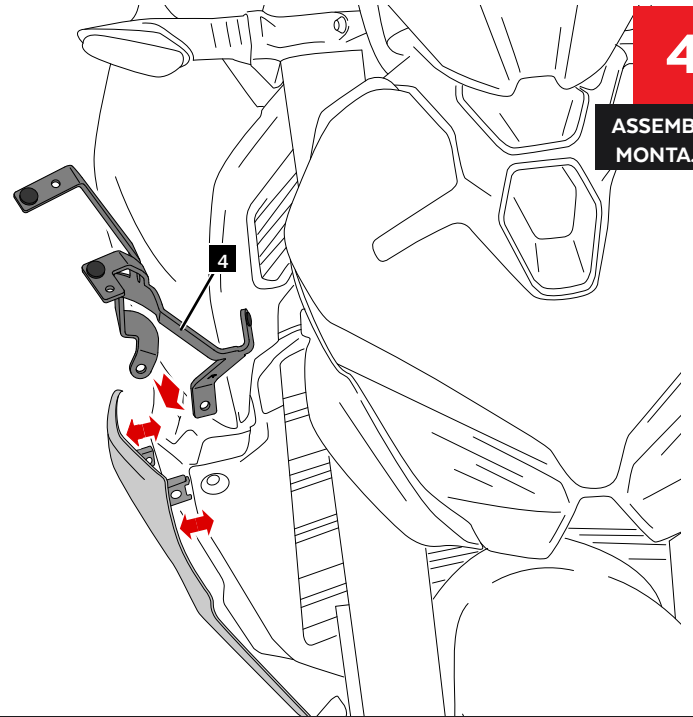

N° 3
N° 4

ID.	PIEZA/PART	DESCRIPCIÓN	DESCRIPTION	QTY.	REF.:
1		Alerón D12 izquierdo	Left D12 Spoiler	1	22740J/N/CM3
2		Alerón D12 derecho	Right D12 Spoiler	1	22740J/N/CM3
3		Soporte izquierdo (L)	Left support (L)	1	SOPOR2P5-L22740
4		Soporte derecho (R)	Right support (R)	1	SOPOR2P5-R22740
5		Tornillo Allen M5x30 Ø11 ISO 7380	M5x30 Ø11 ISO 7380 Allen screw	2	TORNI-I7380-767
6		Casquillo Ø13x Ø8,5x 9mm	Ø13x Ø8,5x 9mm Arrowhead	2	CASQUI-----777
7		Tornillo allen M5x20 Ø11 ISO 7380	M5x20 Ø11 ISO 7380 Allen screw	2	TORNI-I7380-730
8		Casquillo Ø 13x Ø 8x 3,5mm	Ø 13x Ø 8x 3,5mm Arrowhead	2	CASQUI-----775
9		Tope de goma Ø11x Ø 5,5x 7mm	Ø11x Ø 5,5x 7mm bumper foot	6	TOPEGOMA--22384
10		Tornillo Allen M5x16 DIN7991	M5x16 DIN7991 Allen screw	4	TORNI-D7991-867
11		Arandela de goma Ø4,5 x Ø11 x 2mm	Ø4,5 x Ø11 x 2mm Rubber washer	4	ARAND-EPDM--722
12		Tuerca grafilada M5	M5 nut	4	TUERC-D6923-255
13		Tapón tornillo M5 DIN7991	M5 DIN7991 screw cap	4	TAPON-----92

DUCATI STREETFIGHTER V2 '25-

INSTRUCCIONES DE MONTAJE - MOUNTING INSTRUCTIONS - MONTAGEANLEITUNG

1

DISASSEMBLY
DESMONTAJE

Se muestra el montaje del lado derecho a modo de ejemplo, realizar los mismos pasos para el montaje del lado izquierdo.
The Right side assembly is shown as an example, so the same steps can be performed for the left side assembly.

2

DISASSEMBLY
DESMONTAJE

DUCATI STREETFIGHTER V2 '25-

INSTRUCCIONES DE MONTAJE - MOUNTING INSTRUCTIONS - MONTAGEANLEITUNG

3

ASSEMBLY
MONTAJE

4

ASSEMBLY
MONTAJE

POSICIONAR SOPORTE ID2 DESPLAZANDO LA TAPA LATERAL ORIGINAL
POSITION ID2 SUPPORT BY MOVING THE ORIGINAL SIDE COVER

5

ASSEMBLY
MONTAJE

6

ASSEMBLY
MONTAJE

SI ES NECESARIO, AFLOJAR TUERCAS ID.12 Y AJUSTAR LA POSICIÓN DEL ALERÓN.
IF IT'S NECESSARY, LOOSEN ID.12 NUTS AND ADJUST THE POSITION OF THE SPOILER.