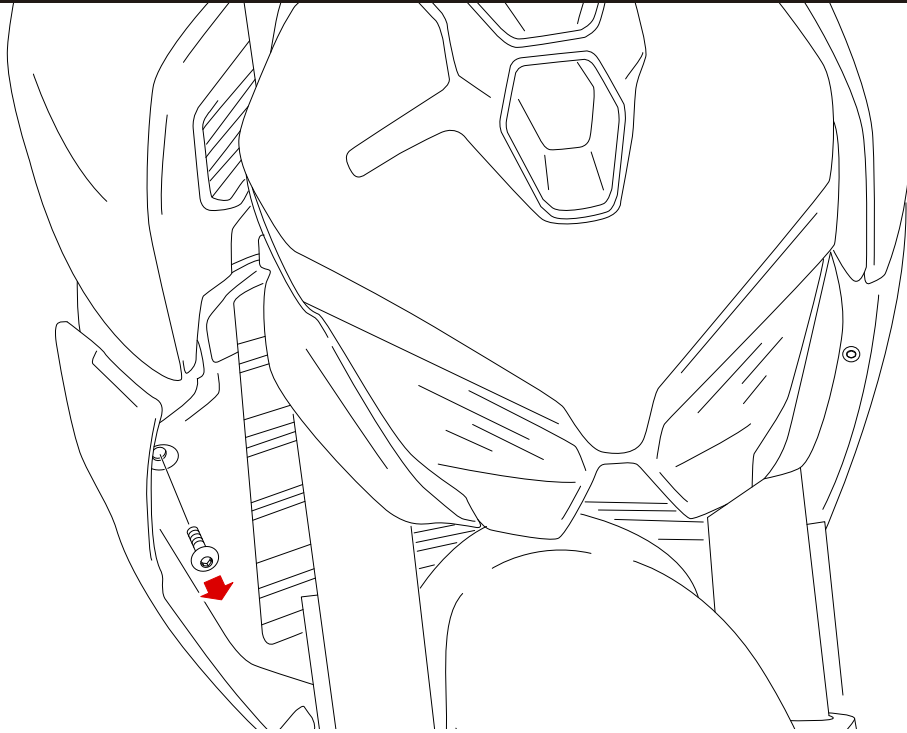

N° 3
N° 4

ID.	PIEZA/PART	DESCRIPCIÓN	DESCRIPTION	QTY.	REF.:
1		Alerón D12 izquierdo	Left D12 Spoiler	1	22740J/N/CM3
2		Alerón D12 derecho	Right D12 Spoiler	1	22740J/N/CM3
3		Soporte izquierdo (L)	Left support (L)	1	SOPOR2P5-L22740
4		Soporte derecho (R)	Right support (R)	1	SOPOR2P5-R22740
5		Tornillo Allen M5x30 Ø11 ISO 7380	M5x30 Ø11 ISO 7380 Allen screw	2	TORNI-I7380-767
6		Casquillo Ø13x Ø8,5x 9mm	Ø13x Ø8,5x 9mm Arrowhead	2	CASQUI-----777
7		Tornillo allen M5x20 Ø11 ISO 7380	M5x20 Ø11 ISO 7380 Allen screw	2	TORNI-I7380-730
8		Casquillo Ø 13x Ø 8x 3,5mm	Ø 13x Ø 8x 3,5mm Arrowhead	2	CASQUI-----775
9		Tope de goma Ø11x Ø 5,5x 7mm	Ø11x Ø 5,5x 7mm bumper foot	6	TOPEGOMA--22384
10		Tornillo Allen M5x16 DIN7991	M5x16 DIN7991 Allen screw	4	TORNI-D7991-867
11		Arandela de goma Ø4,5 x Ø11 x 2mm	Ø4,5 x Ø11 x 2mm Rubber washer	4	ARAND-EPDM--722
12		Tuerca grafilada M5	M5 nut	4	TUERC-D6923-255
13		Tapón tornillo M5 DIN7991	M5 DIN7991 screw cap	4	TAPON-----92

DUCATI STREETFIGHTER V2 '25-

INSTRUCCIONES DE MONTAJE - MOUNTING INSTRUCTIONS - MONTAGEANLEITUNG

1

DISASSEMBLY
DESMONTAJE

Se muestra el montaje del lado derecho a modo de ejemplo, realizar los mismos pasos para el montaje del lado izquierdo.
The Right side assembly is shown as an example, so the same steps can be performed for the left side assembly.

POSICIONAR SOPORTE ID2 DESPLAZANDO LA TAPA LATERAL ORIGINAL
POSITION ID2 SUPPORT BY MOVING THE ORIGINAL SIDE COVER

5

ASSEMBLY
MONTAJE

6

ASSEMBLY
MONTAJE

SI ES NECESARIO, AFLOJAR TUERCAS ID.12 Y AJUSTAR LA POSICIÓN DEL ALERÓN.
IF IT'S NECESSARY, LOOSEN ID.12 NUTS AND ADJUST THE POSITION OF THE SPOILER.